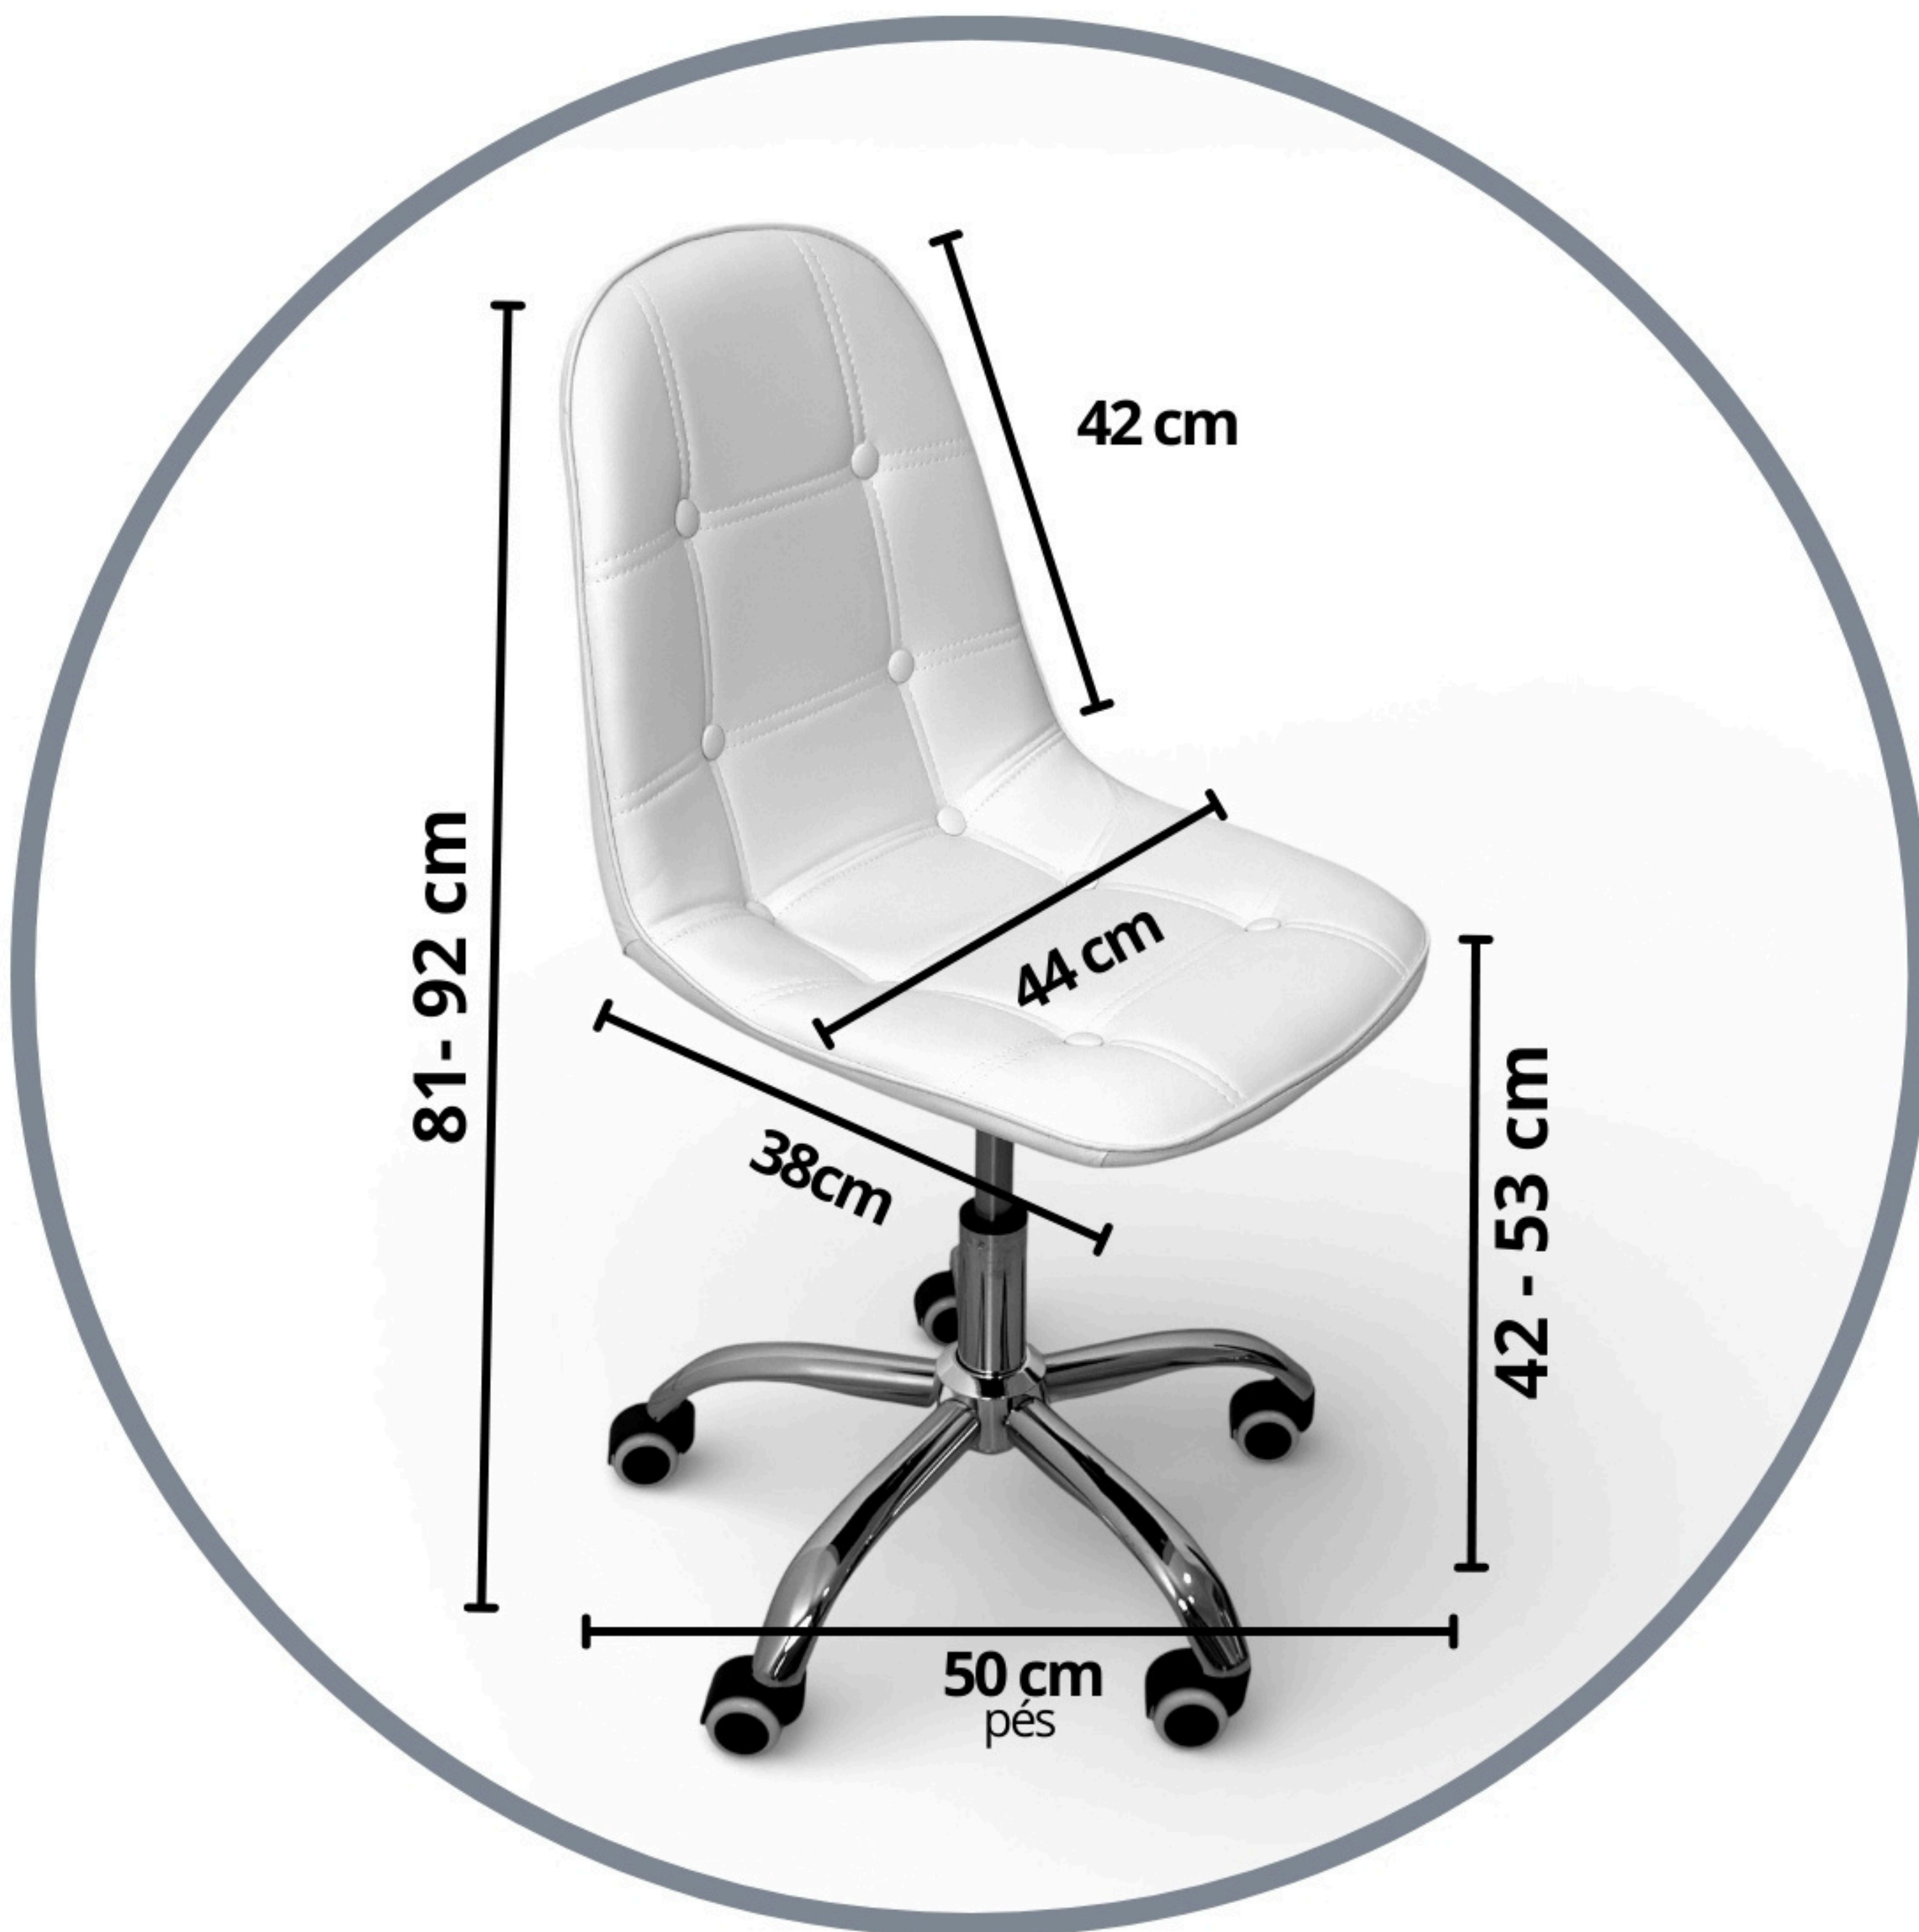

Medidas

Rodízios em Silicone
(Não risca o chão)

Estofado macio e revestido com Couro Sintético

Alavanca para regulagem de altura

Pistão a gás com maior resistência

Acompanha manual,
chave
para montagem,
parafusos e
acabamento