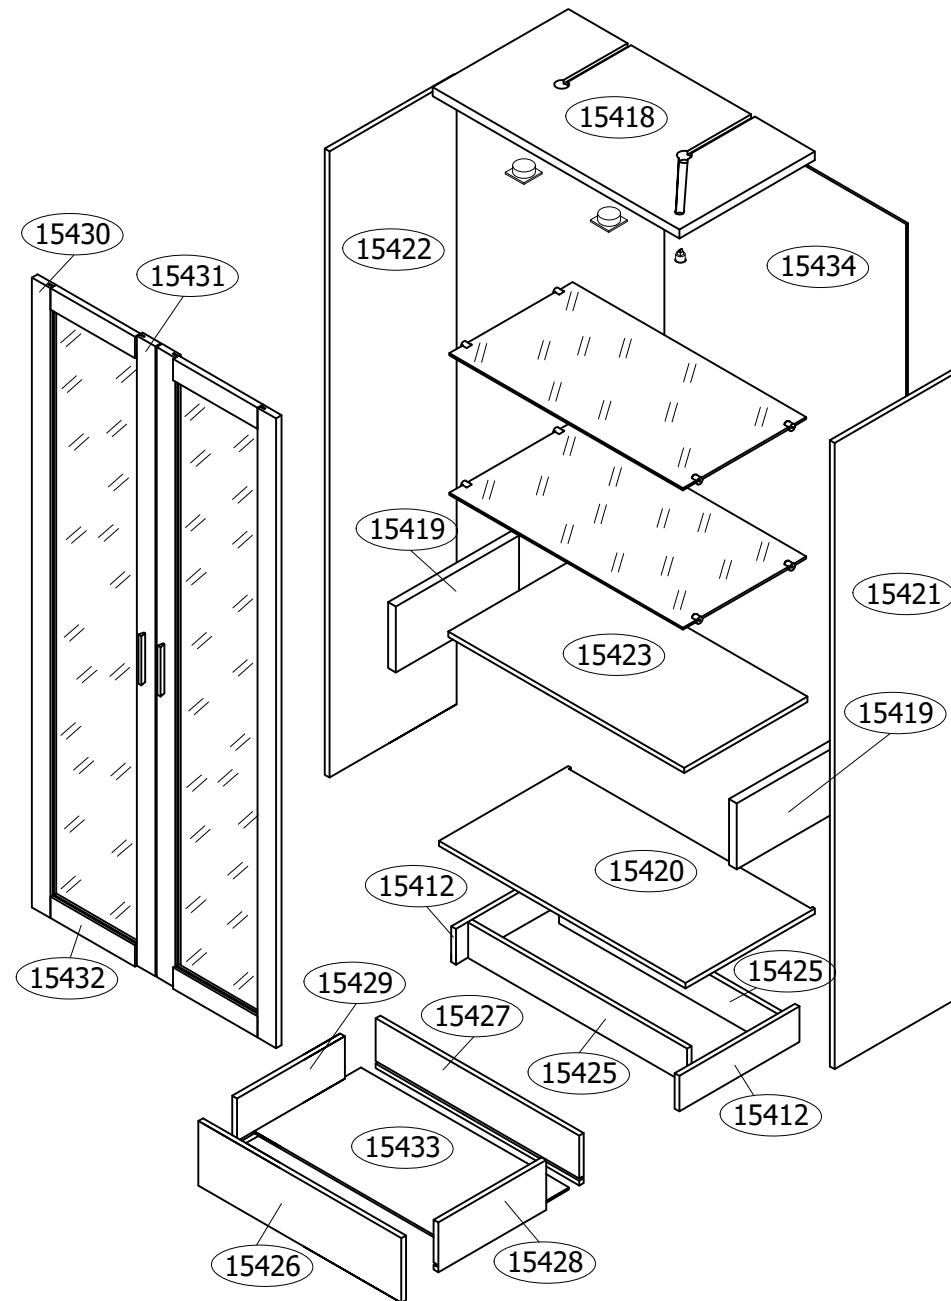

Ferragem

A		Cavilha 8 x 30 mm	28
B		Minifix 6 x 32 mm	20
C		Tambor 15 x 15 mm	20
D		Tampa Adesiva Ø 19 mm	20
E		Parafuso Soberbão 7 x 50	04
F		Suporte de prateleira vidro 06 mm	08
G		Parafuso 3,5 x 14cc	64
H		Parafuso 3,5 x 35cc	10
I		Dobradiça can.35mm Reta	08
J		Puxador NILO anodizado Fur.128 mm	02
L		Parafuso 3,5 x 25cc	04
M		Pregos 10x10	40
N		Sapata 15 x 60mm	04
P		350 mm Trilho telescópico 350mm	01
O		Kit com 2 lampadas LED de 35mm	01

Ref.8600 Cristaleira 2 portas Alt.1900 Larg.800 Prof.440 mm MDF BP

Ref.8600 Cristaleira 2 portas Alt.1900 Larg.800 Prof.440 mm MDF BP

Quan.	Descrição	Larg.	Compr.	Esp.	Nº
1	Tampo	440	800	25 mm	15418
2	Afastador de gav.	400	185	25 mm	15419
1	Tampo base	420	800	15 mm	15420
2	Laterais direita esq.	420	1760	15 mm	15421-15422
1	Prateleira fixa	400	766	15 mm	15423
2	Rodapés laterais	100	390	15 mm	15412
2	Rodapés front. tras.	100	710	15 mm	15425
1	Frente de gaveta	712	182	15 mm	15426
1	Traseiro de gaveta	140	660	15 mm	15427
2	Laterais direita esq.	140	350	15 mm	15428-15429
4	Colunas p/Port.MDF	60	1770	18 mm	15430-15431
4	Colunas p/Port.MDF	60	274	18 mm	15432
1	Fundo de gaveta	353	675	06 mm	15433
1	Fundo	784	1778	06 mm	15434
2	Vidros incolor	302	1678	04 mm	15435
2	Pratel. Vidro incolor	400	758	06 mm	15436