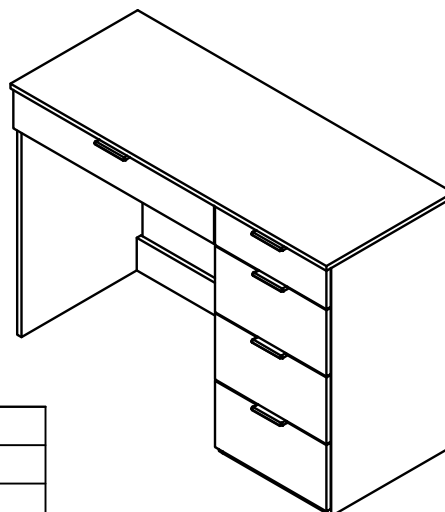

Ref.8500 Escrivaninha Alt.780 Larg. 1120 Prof.450 mm de MDP BP

Ferragem		
A	 Cavilha 8 x 30 mm	58
B	 Minifix 6 x 32 mm	24
C	 Tambor 15 x 15 mm	24
D	 Tampa Adesiva 19 mm	24
E	 Parafuso 3,5 x 14 CC	50
F	 Parafuso 4 x 25 cc	03
G	 Parafuso 3,5 x 35 cc	10
H	 Sapata 15 x 60 mm	06
I	 Pregos 10 x 10mm	25
J	 Trilho telescópico 400mm	05
K	 Puxador BALY 108mm	05

Ref.8500 Escrivaninha Alt.780 Larg. 1120 Prof.450 mm					
Qta.	Descrição	Larg.	Compr.	Espes.	Nº
1	Tampo	450	1120	15 mm	15382
1	Lateral direita	430	765	15 mm	15354
1	Lateral esquerda	430	765	15 mm	15355
1	Divisória	430	765	15 mm	15356
2	Colunas traseiras	100	700	15 mm	15357
1	Distanciador	405	123	15 mm	15358
3	Frentes de gaveta	396	204	15 mm	15359
1	Frente de gaveta	396	120	15 mm	15360
1	Frente de gaveta	711	120	15 mm	15361
3	Lateral gav.direita	150	400	15 mm	15362
3	Lateral gav.esq.	150	400	15 mm	15363
3	Traseiro de gaveta	150	314	15 mm	15364
2	Lateral gav.direita	100	400	15 mm	15365
2	Lateral gav.esq.	100	400	15 mm	15366
1	Traseiro de gaveta	100	314	15 mm	15367
1	Traseiro de gaveta	100	629	15 mm	15368
2	Rodapés	80	370	25 mm	15369
2	Divisoria de gaveta	70	629	15 mm	15370
3	Divisoria de gaveta	70	384	15 mm	15371
4	Fundos gaveta	400	328	06 mm	15372
1	Fundo gaveta	400	643	06 mm	15373
1	Fundo	388	765	06 mm	15374