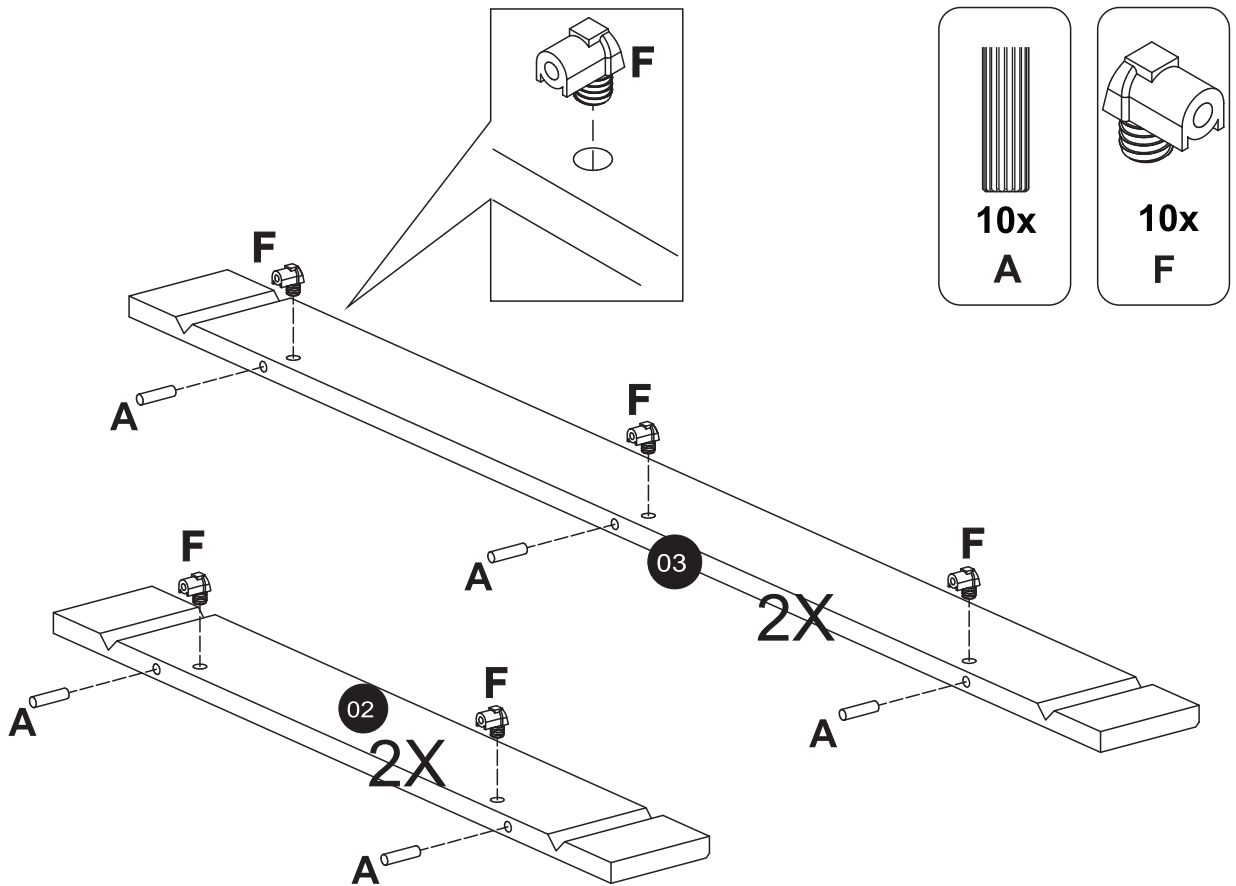

# CONJUNTO ACAPULCO MESA COM 6 CADEIRAS

MESA:

<b>A</b>	 8 x 30mm	<b>10</b>
<b>B</b>		<b>01</b>
<b>C</b>	 3,5 x 30mm	<b>16</b>
<b>D</b>	 4,0 x 25mm	<b>10</b>
<b>E</b>	 7,0x60	<b>08</b>
<b>F</b>		<b>10</b>

**01**

02

03

04

# CADEIRAS:

6x

<b>A</b>	 1/4 x 80mm	<b>24</b>
<b>B</b>		<b>01</b>
<b>C</b>	 4,0 x 25mm	<b>24</b>
<b>D</b>		<b>24</b>
<b>E</b>	 7,0 x 90mm	<b>12</b>
<b>F</b>	 4,0 x 50mm	<b>24</b>
<b>G</b>	 BLACK	<b>48</b>
<b>H</b>		<b>24</b>