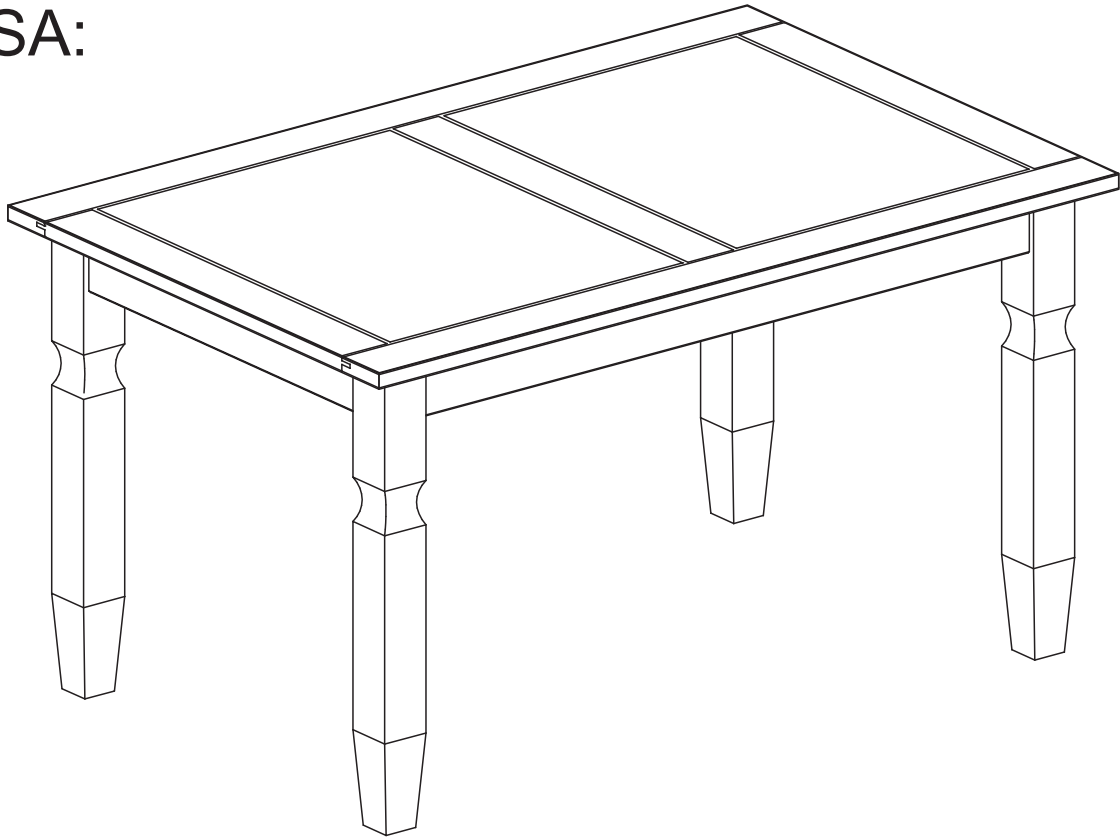

# CONJUNTO ACAPULCO MESA COM 6 CADEIRAS

MESA:

<b>A</b>	 8 x 30mm	<b>10</b>
<b>B</b>		<b>01</b>
<b>C</b>	 3,5 x 30mm	<b>16</b>
<b>D</b>	 4,0 x 25mm	<b>10</b>
<b>E</b>	 7,0x60	<b>08</b>
<b>F</b>		<b>10</b>

# CADEIRAS:

6x

<b>A</b>	 1/4 x 80mm	<b>24</b>
<b>B</b>		<b>01</b>
<b>C</b>	 4,0 x 25mm	<b>24</b>
<b>D</b>		<b>24</b>
<b>E</b>	 7,0 x 90mm	<b>12</b>
<b>F</b>	 4,0 x 50mm	<b>24</b>
<b>G</b>	 BLACK	<b>48</b>
<b>H</b>		<b>24</b>