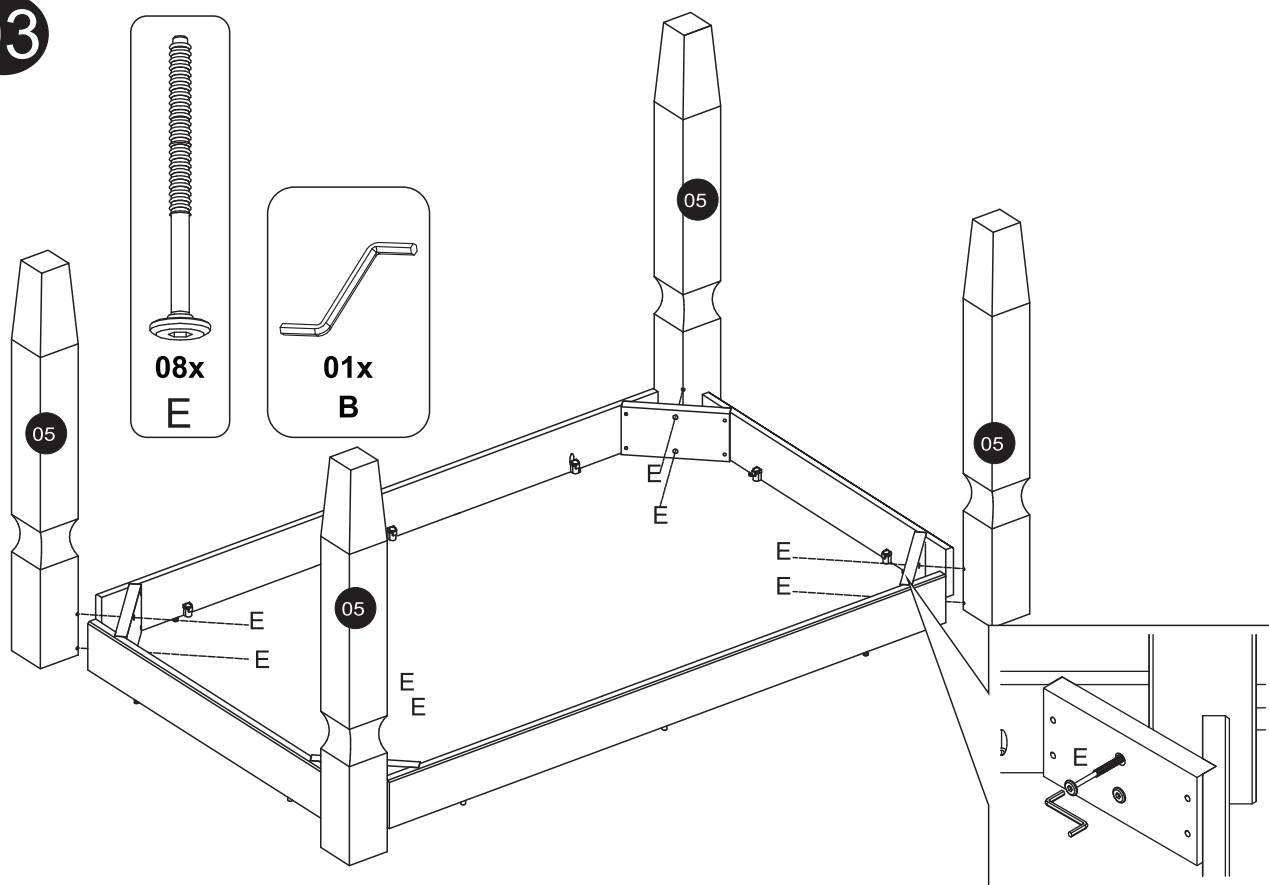

# CONJUNTO ACAPULCO MESA COM 6 CADEIRAS

MESA:

<b>A</b>	 8 x 30mm	<b>10</b>
<b>B</b>		<b>01</b>
<b>C</b>	 3,5 x 30mm	<b>16</b>
<b>D</b>	 4,0 x 25mm	<b>10</b>
<b>E</b>	 7,0x60	<b>08</b>
<b>F</b>		<b>10</b>

**01**

02

03

04

# CADEIRAS:

6x

<b>A</b>	 1/4 x 80mm	<b>24</b>
<b>B</b>		<b>01</b>
<b>C</b>	 4,0 x 25mm	<b>24</b>
<b>D</b>		<b>24</b>
<b>E</b>	 7,0 x 90mm	<b>12</b>
<b>F</b>	 4,0 x 50mm	<b>24</b>
<b>G</b>	 BLACK	<b>48</b>
<b>H</b>		<b>24</b>