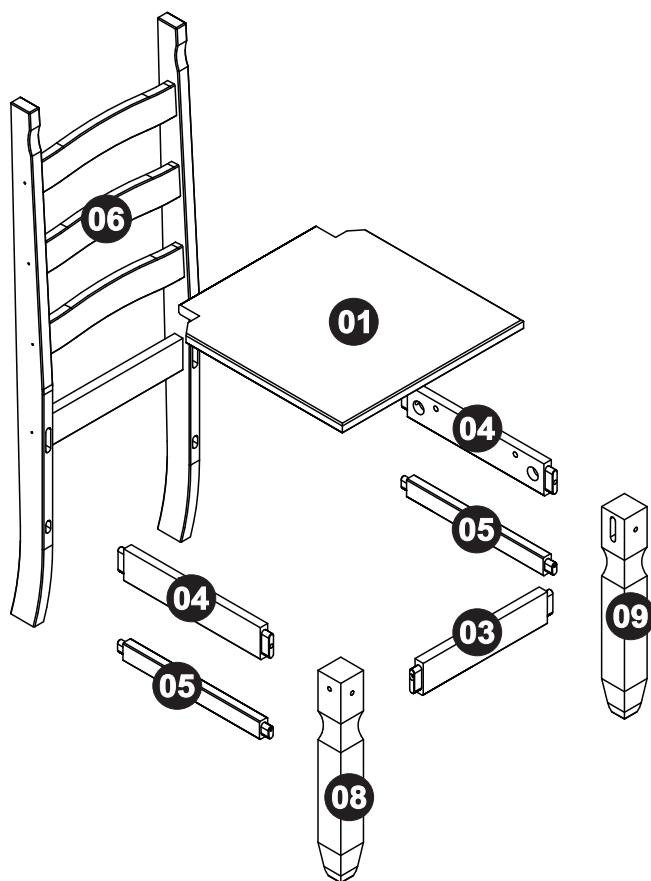

# CONJUNTO ACAPULCO MESA COM 6 CADEIRAS

MESA:

<b>A</b>	 8 x 30mm	<b>10</b>
<b>B</b>		<b>01</b>
<b>C</b>	 3,5 x 30mm	<b>16</b>
<b>D</b>	 4,0 x 25mm	<b>10</b>
<b>E</b>	 7,0x60	<b>08</b>
<b>F</b>		<b>10</b>

**01**

02

03

04

# CADEIRAS:

6x

<b>A</b>	 1/4 x 80mm	<b>24</b>
<b>B</b>		<b>01</b>
<b>C</b>	 4,0 x 25mm	<b>24</b>
<b>D</b>		<b>24</b>
<b>E</b>	 7,0 x 90mm	<b>12</b>
<b>F</b>	 4,0 x 50mm	<b>24</b>
<b>G</b>	 BLACK	<b>48</b>
<b>H</b>		<b>24</b>

01

02

6x

03

6x

04

6x