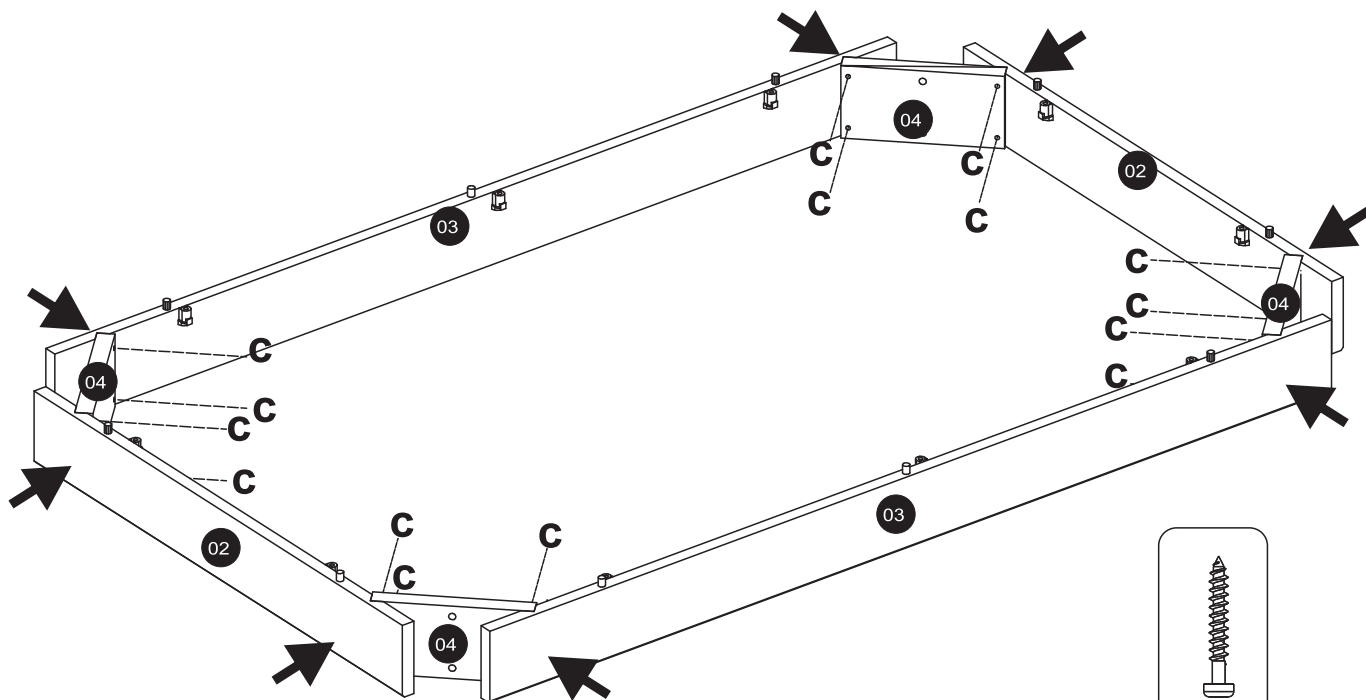

# CONJUNTO ACAPULCO MESA COM 6 CADEIRAS

MESA:

<b>A</b>	 8 x 30mm	<b>10</b>
<b>B</b>		<b>01</b>
<b>C</b>	 3,5 x 30mm	<b>16</b>
<b>D</b>	 4,0 x 25mm	<b>10</b>
<b>E</b>	 7,0x60	<b>08</b>
<b>F</b>		<b>10</b>

**01**

02

03

04

# CADEIRAS:

6x

<b>A</b>	 1/4 x 80mm	<b>24</b>
<b>B</b>		<b>01</b>
<b>C</b>	 4,0 x 25mm	<b>24</b>
<b>D</b>		<b>24</b>
<b>E</b>	 7,0 x 90mm	<b>12</b>
<b>F</b>	 4,0 x 50mm	<b>24</b>
<b>G</b>	 BLACK	<b>48</b>
<b>H</b>		<b>24</b>