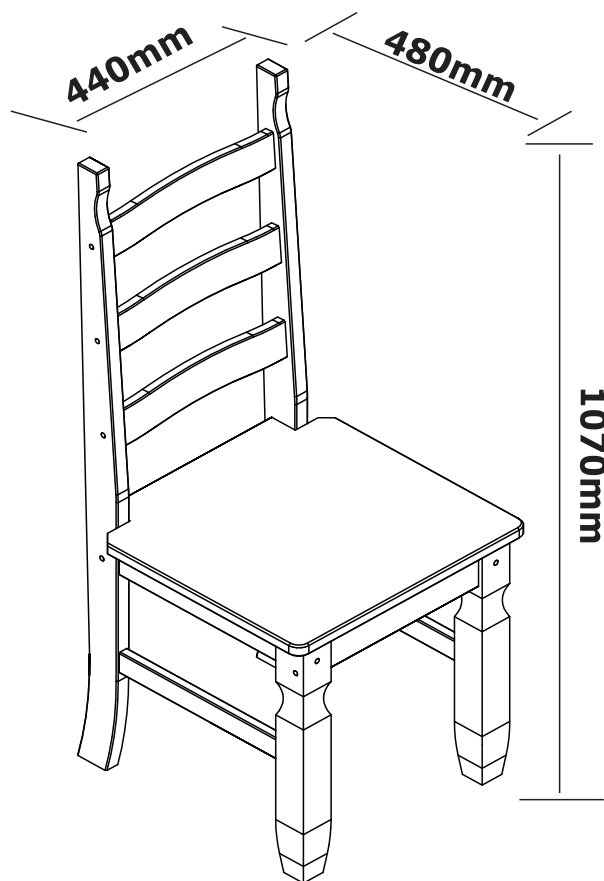

# CONJUNTO ACAPULCO MESA COM 6 CADEIRAS

MESA:

<b>A</b>	 8 x 30mm	<b>10</b>
<b>B</b>		<b>01</b>
<b>C</b>	 3,5 x 30mm	<b>16</b>
<b>D</b>	 4,0 x 25mm	<b>10</b>
<b>E</b>	 7,0x60	<b>08</b>
<b>F</b>		<b>10</b>

**01**

02

03

04

# CADEIRAS:

6x

<b>A</b>	 1/4 x 80mm	<b>24</b>
<b>B</b>		<b>01</b>
<b>C</b>	 4,0 x 25mm	<b>24</b>
<b>D</b>		<b>24</b>
<b>E</b>	 7,0 x 90mm	<b>12</b>
<b>F</b>	 4,0 x 50mm	<b>24</b>
<b>G</b>	 BLACK	<b>48</b>
<b>H</b>		<b>24</b>