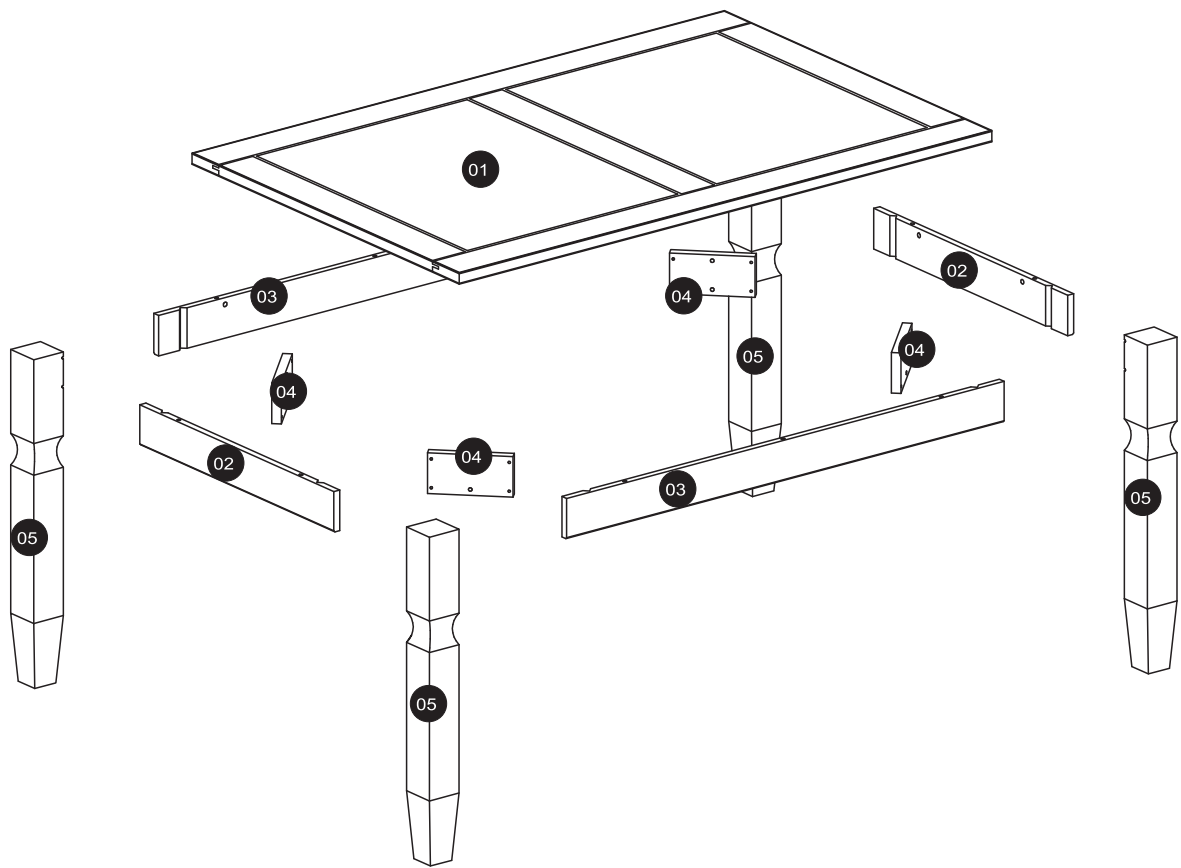

# CONJUNTO ACAPULCO MESA COM 6 CADEIRAS

MESA:

<b>A</b>	 8 x 30mm	<b>10</b>
<b>B</b>		<b>01</b>
<b>C</b>	 3,5 x 30mm	<b>16</b>
<b>D</b>	 4,0 x 25mm	<b>10</b>
<b>E</b>	 7,0x60	<b>08</b>
<b>F</b>		<b>10</b>

**01**

02

03

04

# CADEIRAS:

6x

<b>A</b>	 1/4 x 80mm	<b>24</b>
<b>B</b>		<b>01</b>
<b>C</b>	 4,0 x 25mm	<b>24</b>
<b>D</b>		<b>24</b>
<b>E</b>	 7,0 x 90mm	<b>12</b>
<b>F</b>	 4,0 x 50mm	<b>24</b>
<b>G</b>	 BLACK	<b>48</b>
<b>H</b>		<b>24</b>