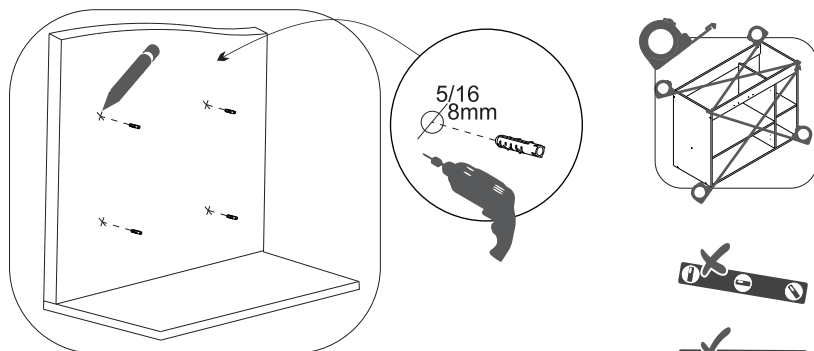

1408

0224

10Kg = 22Lb
05Kg = 11Lb
02Kg = 04Lb

*Peso distribuído sobre a superfície

*Peso distribuido sobre la superficie

*Weight distributed over the surface

01

02

03

04

ATENÇÃO

- Limpar apenas com pano de algodão umedecido em água com sabão neutro, álcool ou produtos de limpeza multiuso;
- Não utilize produtos abrasivos, solventes ou removedores;
- O não cumprimento das recomendações de instalação e limpeza pode acarretar na perda da garantia de fabricação.

ATENCIÓN

- Limpiar únicamente con un paño de algodón humedecido en agua con jabón neutro, alcohol o productos de limpieza multiusos;
- No utilice productos abrasivos, solvente o removedores;
- El incumplimiento de los requisitos de instalación y limpieza puede resultar en la pérdida de la garantía de fabricación.

ATTENTION

- Clean only with a lightly damp cotton cloth with neutral soap, rubbing alcohol or all-purpose cleaning products;
- Do not use abrasive or solvent products;
- Failure to comply with the installation and cleaning requirements may result in the loss of the manufacturing warranty.