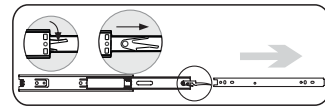

1408

0224

10Kg = 22Lb
05Kg = 11Lb
02Kg = 04Lb

*Peso distribuído sobre a superfície

*Peso distribuido sobre la superficie

*Weight distributed over the surface

01

02

03

04

ATENÇÃO

- Limpar apenas com pano de algodão umedecido em água com sabão neutro, álcool ou produtos de limpeza multiuso;
- Não utilize produtos abrasivos, solventes ou removedores;
- O não cumprimento das recomendações de instalação e limpeza pode acarretar na perda da garantia de fabricação.

ATENCIÓN

- Limpiar únicamente con un paño de algodón humedecido en agua con jabón neutro, alcohol o productos de limpieza multiusos;
- No utilice productos abrasivos, solvente o removedores;
- El incumplimiento de los requisitos de instalación y limpieza puede resultar en la pérdida de la garantía de fabricación.

ATTENTION

- Clean only with a lightly damp cotton cloth with neutral soap, rubbing alcohol or all-purpose cleaning products;
- Do not use abrasive or solvent products;
- Failure to comply with the installation and cleaning requirements may result in the loss of the manufacturing warranty.