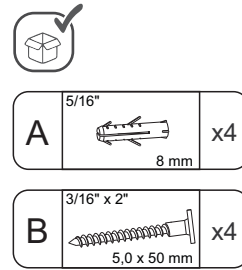

1408

0224

Toucador  
Mueble para Baño  
Bathroom cabinet  
**SAKURA**

10Kg = 22Lb  
05Kg = 11Lb  
02Kg = 04Lb

\*Peso distribuído sobre a superfície

\*Peso distribuido sobre la superficie

\*Weight distributed over the surface