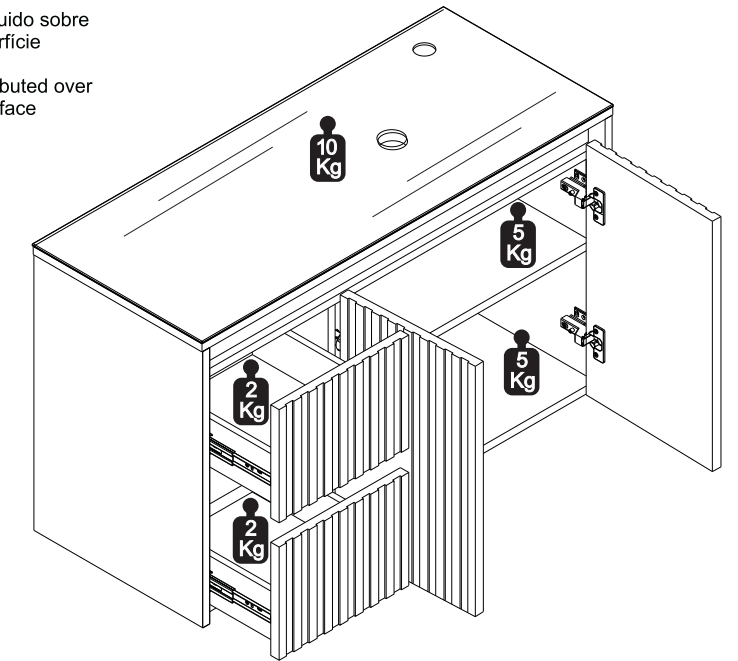

1408

0224

Toucador  
Mueble para Baño  
Bathroom cabinet  
**SAKURA**

10Kg = 22Lb  
05Kg = 11Lb  
02Kg = 04Lb

\*Peso distribuído sobre a superfície

\*Peso distribuido sobre la superficie

\*Weight distributed over the surface