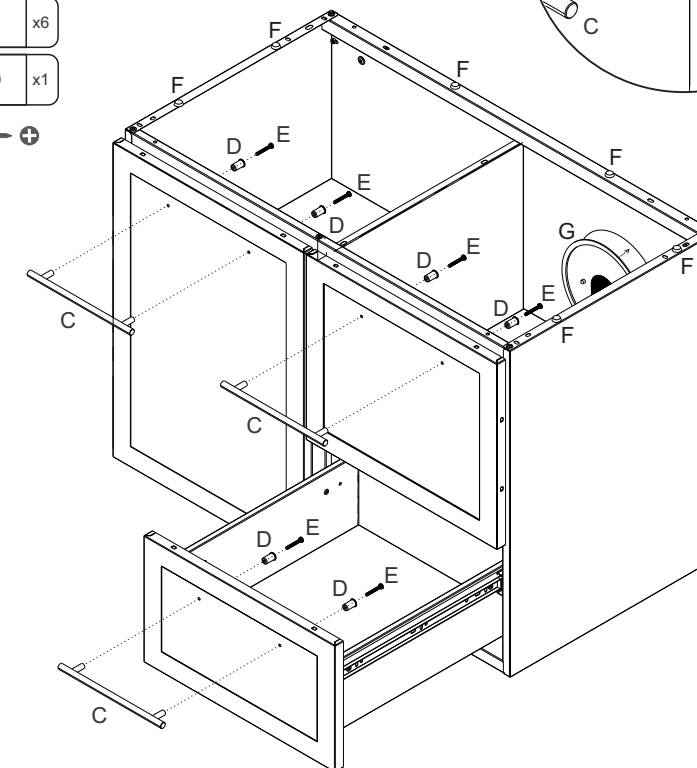

2095

0224

Toucador
Mueble para Baño
Bathroom cabinet
**JAMBO
PRETO**

A	5/16 8mm	x4	E	M4x30mm	x6
B	3/16 x 1" 31/32 5x50mm	x4	F	1/2 x 5/32" 13x4mm	x6
C		x3	G	6" 152mm	x1
D	23/32" 18.5mm	x6			

*Peso distribuído sobre a superfície

*Peso distribuído sobre la superficie

*Weight distributed over the surface

10Kg = 22Lb
05Kg = 11Lb
03Kg = 06Lb

01

C		x3
D		x6
E		x6
F		x6
G		x1

02

A		x4
B		x4

ATENÇÃO