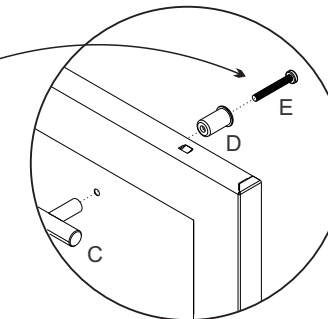

2095

0224

A	5/16 8mm	x4	E	M4x30mm	x6
B	3/16 x 1" 31/32 5x50mm	x4	F	1/2 x 5/32" 13x4mm	x6
C		x3	G	6" 152mm	x1
D	23/32" 18.5mm	x6			

*Peso distribuído sobre a superfície

*Peso distribuído sobre la superficie

*Weight distributed over the surface

10Kg = 22Lb
05Kg = 11Lb
03Kg = 06Lb

01

C		x3
D		x6
E		x6
F		x6
G		x1

02

A		x4
B		x4

ATENÇÃO

- Limpar apenas com pano de algodão umedecido em água com sabão neutro, álcool ou produtos de limpeza multiuso;
- Não utilize produtos abrasivos, solventes ou removedores;
- O não cumprimento das recomendações de instalação e limpeza pode acarretar na perda da garantia de fabricação.

ATENCIÓN

- Limpiar únicamente con un paño de algodón humedecido en agua con jabón neutro, alcohol o productos de limpieza multiusos;
- No utilice productos abrasivos, solvente o removedores;
- El incumplimiento de los requisitos de instalación y limpieza puede resultar en la pérdida de la garantía de fabricación.

ATTENTION

- Clean only with a lightly damp cotton cloth with neutral soap, rubbing alcohol or all-purpose cleaning products;
- Do not use abrasive or solvent products;
- Failure to comply with the installation and cleaning requirements may result in the loss of the manufacturing warranty.