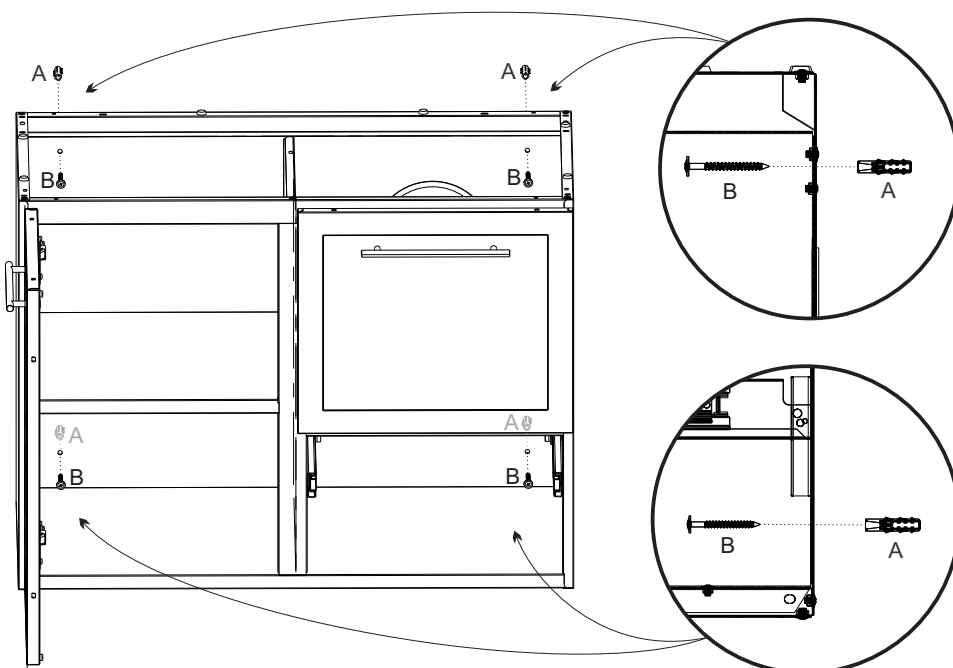

2095

0224

Toucador
Mueble para Baño
Bathroom cabinet
**JAMBO
PRETO**

A	5/16 8mm	x4	E	M4x30mm	x6
B	3/16 x 1" 31/32 5x50mm	x4	F	1/2 x 5/32" 13x4mm	x6
C		x3	G	6" 152mm	x1
D	23/32" 18.5mm	x6			

*Peso distribuído sobre a superfície

*Peso distribuído sobre la superficie

*Weight distributed over the surface

10Kg = 22Lb
05Kg = 11Lb
03Kg = 06Lb

01

C		x3
D		x6
E		x6
F		x6
G		x1

02

A		x4
B		x4

ATENÇÃO