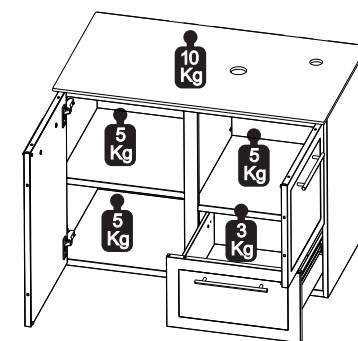

2095

0224

Toucador
Mueble para Baño
Bathroom cabinet
**JAMBO
PRETO**

A	5/16 8mm	x4	E	M4x30mm	x6
B	3/16 x 1" 31/32 5x50mm	x4	F	1/2 x 5/32" 13x4mm	x6
C		x3	G	6" 152mm	x1
D	23/32" 18.5mm	x6			

*Peso distribuído sobre a superfície

*Peso distribuído sobre la superficie

*Weight distributed over the surface

10Kg = 22Lb
05Kg = 11Lb
03Kg = 06Lb

01

C		x3
D		x6
E		x6
F		x6
G		x1

02

A		x4
B		x4

ATENÇÃO