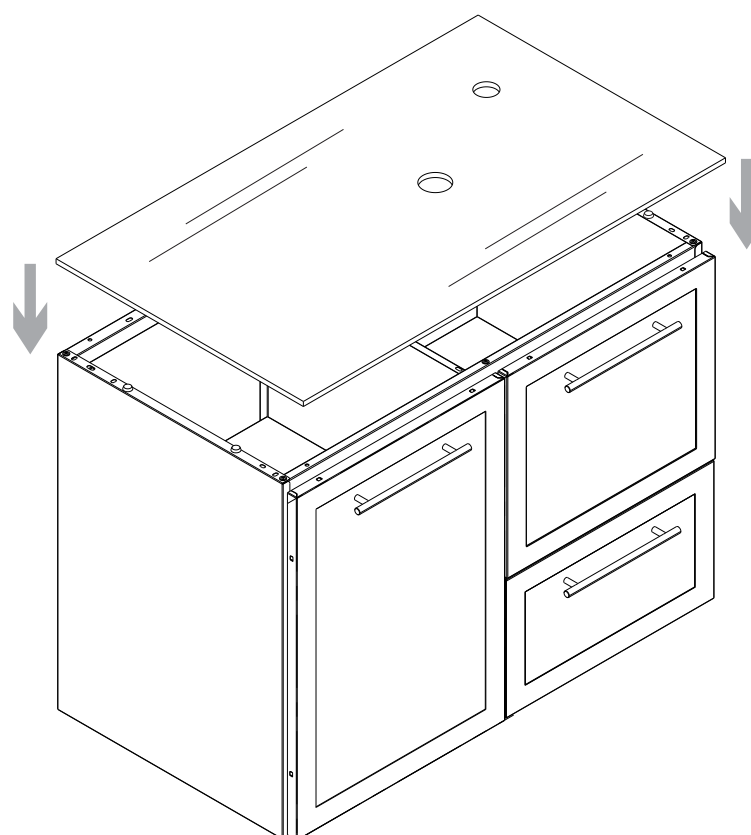

2095

0224

A	5/16 8mm	x4	E	M4x30mm	x6
B	3/16 x 1" 31/32 5x50mm	x4	F	1/2 x 5/32" 13x4mm	x6
C		x3	G	6" 152mm	x1
D	23/32" 18.5mm	x6			

*Peso distribuído sobre a superfície

*Peso distribuído sobre la superficie

*Weight distributed over the surface

10Kg = 22Lb
05Kg = 11Lb
03Kg = 06Lb

01

C		x3
D		x6
E		x6
F		x6
G		x1

02

A		x4
B		x4

ATENÇÃO

- Limpar apenas com pano de algodão umedecido em água com sabão neutro, álcool ou produtos de limpeza multiuso;
- Não utilize produtos abrasivos, solventes ou removedores;
- O não cumprimento das recomendações de instalação e limpeza pode acarretar na perda da garantia de fabricação.

ATENCIÓN

- Limpiar únicamente con un paño de algodón humedecido en agua con jabón neutro, alcohol o productos de limpieza multiusos;
- No utilice productos abrasivos, solvente o removedores;
- El incumplimiento de los requisitos de instalación y limpieza puede resultar en la pérdida de la garantía de fabricación.

ATTENTION

- Clean only with a lightly damp cotton cloth with neutral soap, rubbing alcohol or all-purpose cleaning products;
- Do not use abrasive or solvent products;
- Failure to comply with the installation and cleaning requirements may result in the loss of the manufacturing warranty.