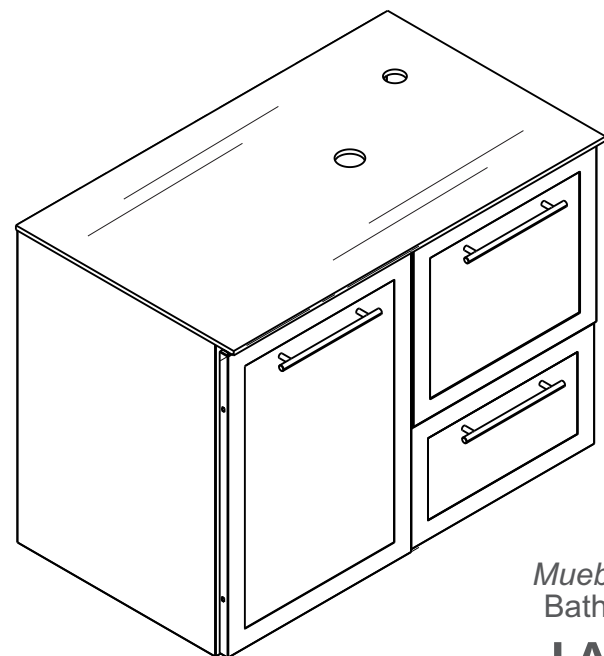

2095

0224

Toucador
Mueble para Baño
Bathroom cabinet
**JAMBO
PRETO**

A	5/16 8mm	x4	E	M4x30mm	x6
B	3/16 x 1" 31/32 5x50mm	x4	F	1/2 x 5/32" 13x4mm	x6
C		x3	G	6" 152mm	x1
D	23/32" 18.5mm	x6			

*Peso distribuído sobre a superfície