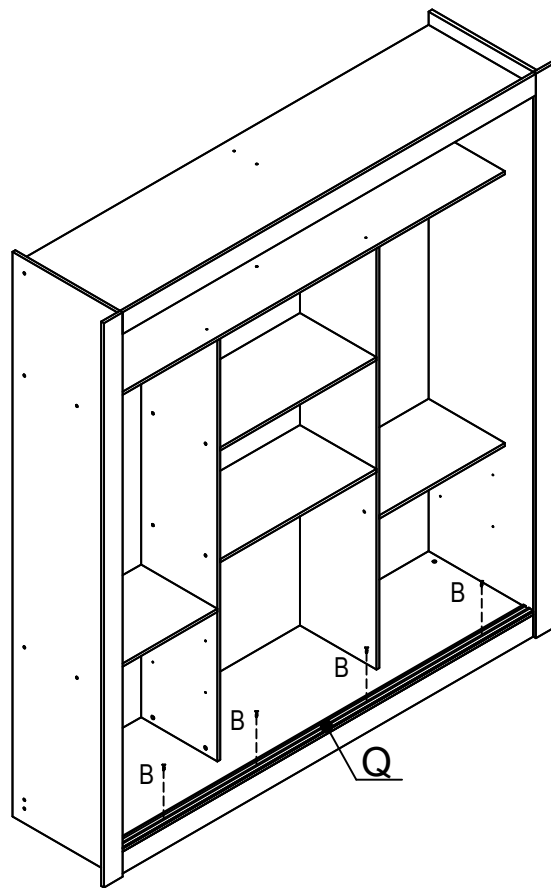

19

20

ATENÇÃO: Fixar a chapinha de metal nas laterais nº 02 e 05.

ATENÇÃO: Fixar o fecho magnético na mesma altura da chapinha de metal.