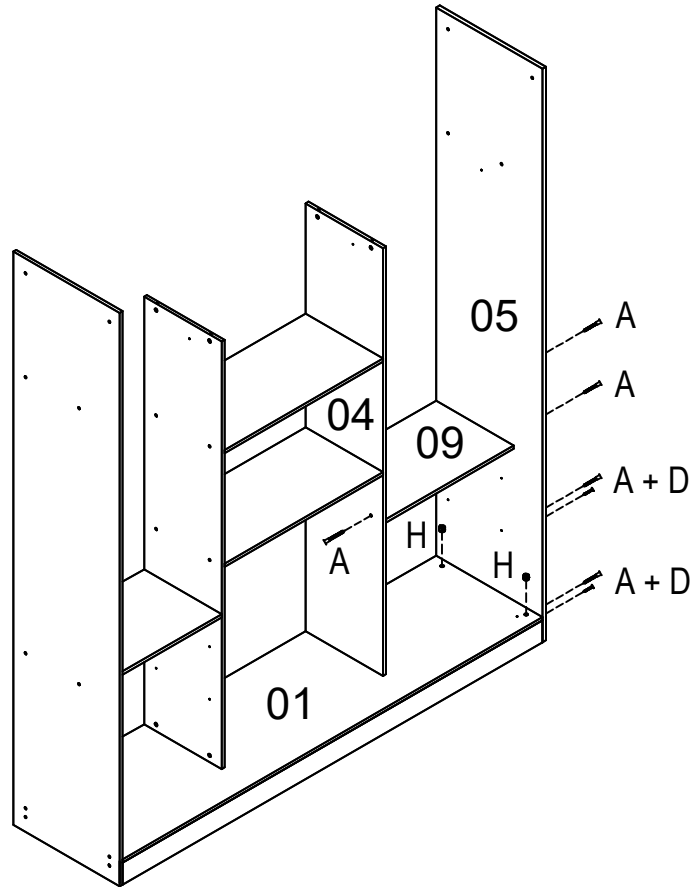

LISTA DE PEÇAS

Nº PEÇA	CÓD IND	DESCRIÇÃO	QTD	DIMENSÕES (mm)			PESO KG
				COMP	LARG	ESP	
01	08698	Base	01	1758	445	12	6,70
02	08700	Lateral Esquerda	01	2080	445	12	8,00
03	08706	Divisória Esquerda	01	1551	325	12	4,30
04	08707	Divisória Direita	01	1551	325	12	4,30
05	08701	Lateral Direita	01	2080	445	12	8,00
06	08699	Tampo	01	1758	445	12	6,70
07	08710	Tampo Inter.	01	1758	325	12	4,90
08	08709	Prateleira Maior	02	664	325	12	3,80
09	08702	Prateleira da Gav.	02	535	325	12	2,60
10	08704	Moldura Superior	01	1758	80	12	0,85
11	08703	Moldura Lateral	02	2080	80	12	2,90
12	08716	Trilho Superior	01	1756	80	15	1,05
13	08705	Rodapé Frontal	01	1758	80	12	1,25
14	08714	Rodapé Traseiro	01	1758	80	12	0,80
15	08715	Trava Rodapé	04	410	80	12	1,15
16	08708	Divisória Superior	01	365	200	12	0,60
17	08718	Portas	02	1908	600	15	12,45
18	08725	Porta Espelho	01	1906	600	40	14,00
19	08711	Frente de Gaveta	04	525	150	12	2,60
20	08712	Lateral de Gaveta	08	300	100	12	1,80

LISTA DE PEÇAS

Nº PEÇA	CÓD IND	DESCRIÇÃO	QTD	DIMENSÕES (mm)			PESO KG
				COMP	LARG	ESP	
21	08713	Contra Fun. Gav.	04	485	100	12	1,55
22	08717	Fundo de Gaveta	04	509	300	2,5	1,20
23	08721	Fundo Superior	02	889	383	2,5	1,55
24	08719	Fundo Maior	01	1569	673	2,5	2,35
25	08720	Fundo Menor	02	1569	552	2,5	3,85
26	****	Kit Puxador	01	576	10	10	

1

2

3

4

5

6

7

8