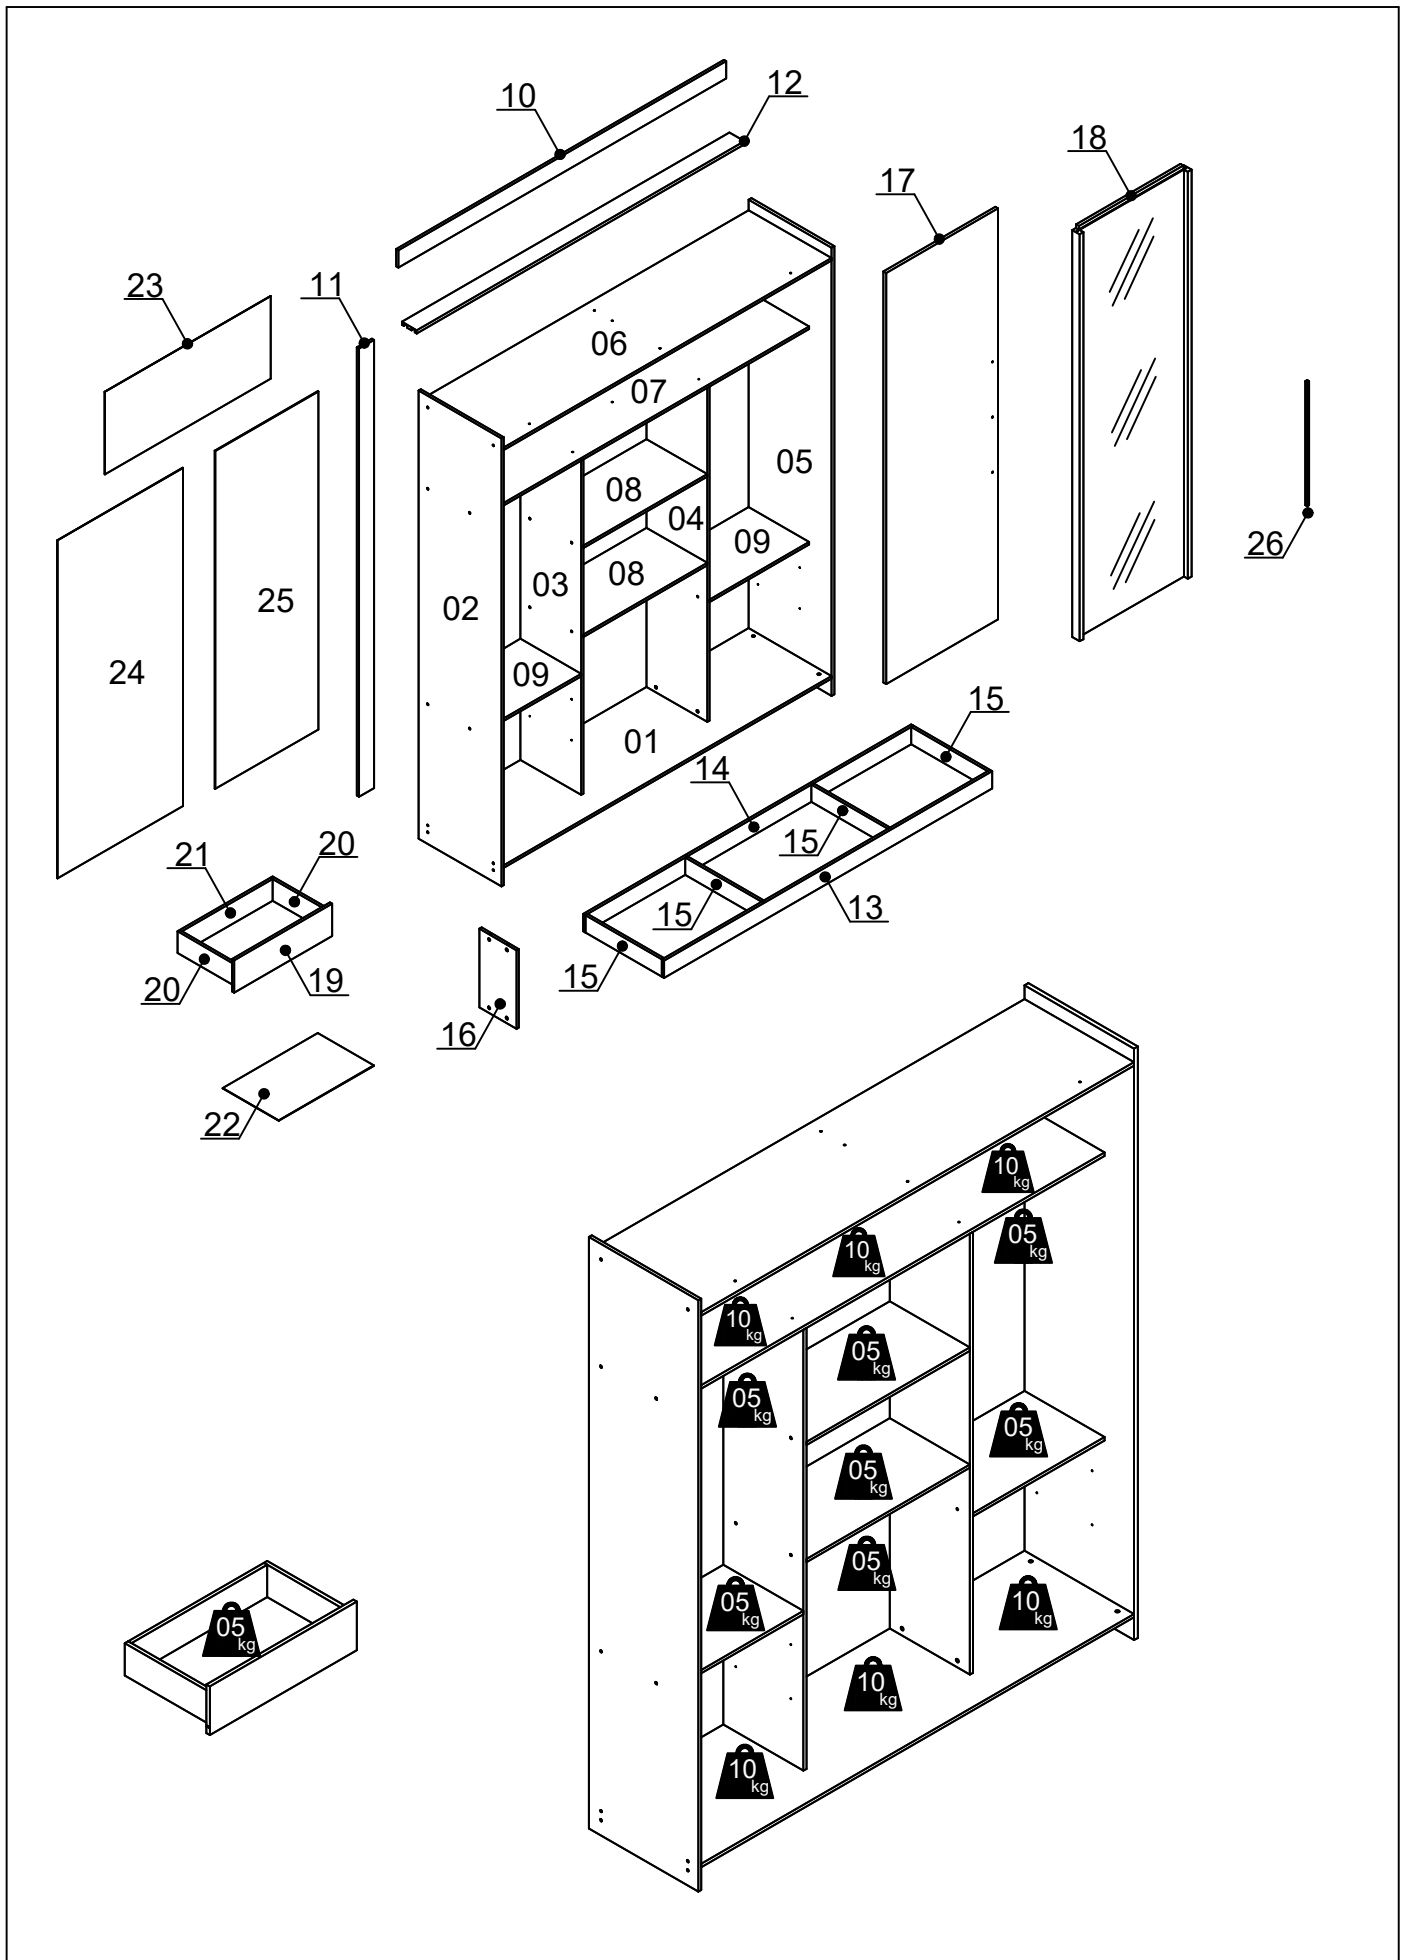

LISTA DE PEÇAS

Nº PEÇA	CÓD IND	DESCRIÇÃO	QTD	DIMENSÕES (mm)			PESO KG
				COMP	LARG	ESP	
21	08713	Contra Fun. Gav.	04	485	100	12	1,55
22	08717	Fundo de Gaveta	04	509	300	2,5	1,20
23	08721	Fundo Superior	02	889	383	2,5	1,55
24	08719	Fundo Maior	01	1569	673	2,5	2,35
25	08720	Fundo Menor	02	1569	552	2,5	3,85
26	****	Kit Puxador	01	576	10	10