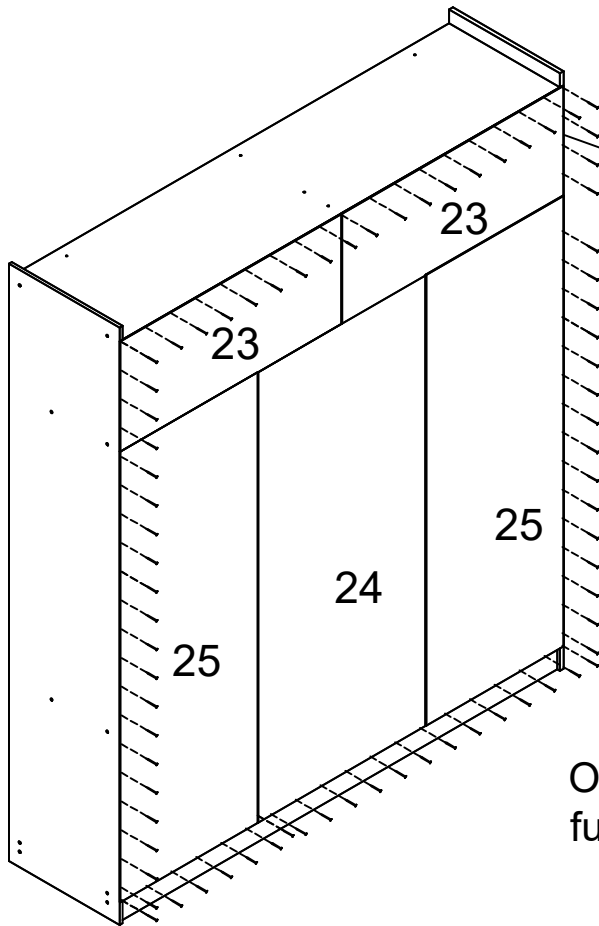

9

Obs: Recomendamos pregar os fundos nas prateleiras também.

10