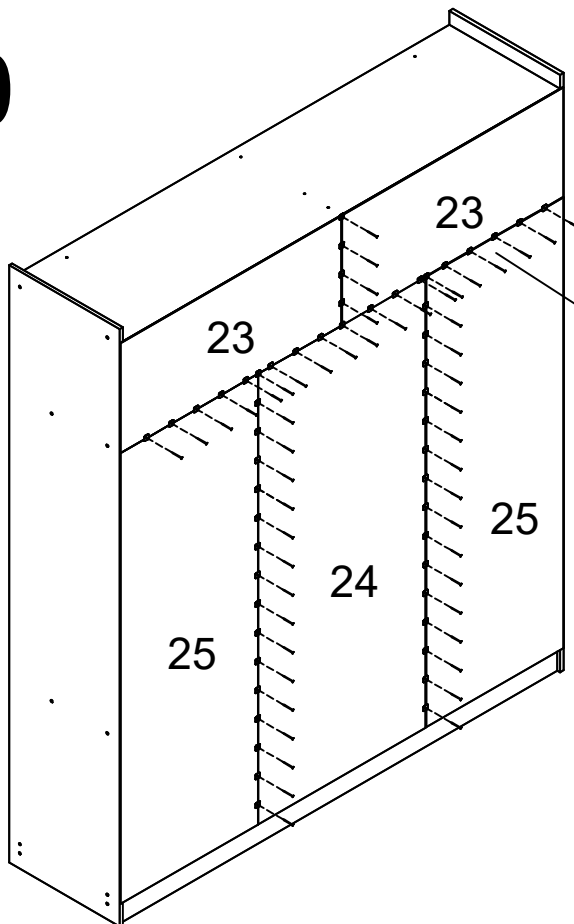

Obs: Recomendamos pregar os fundos nas prateleiras também.

10