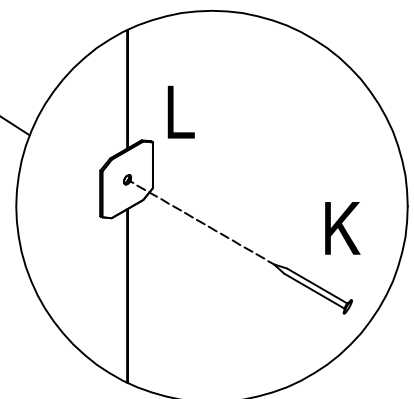

Obs: Recomendamos pregar os fundos nas prateleiras também.

10