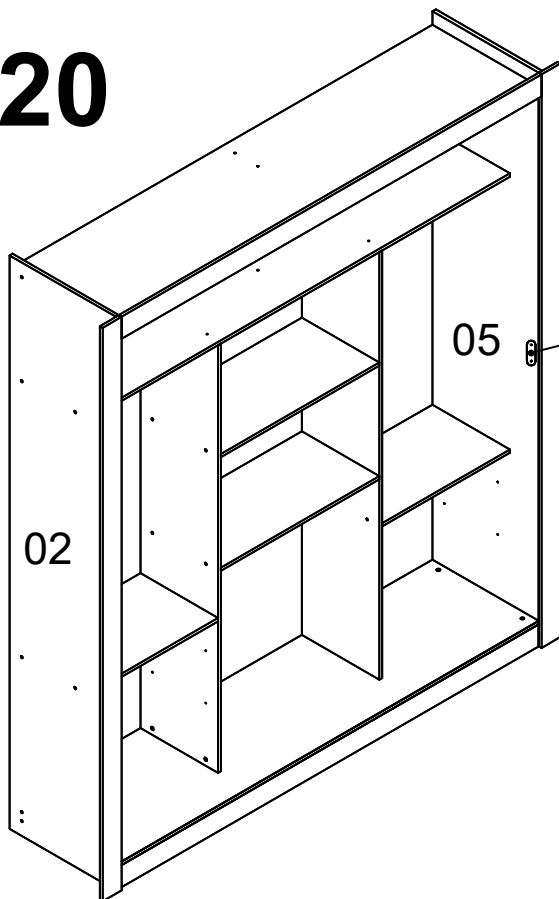

19

20

ATENÇÃO: Fixar a chapinha de metal nas laterais nº 02 e 05.

ATENÇÃO: Fixar o fecho magnético na mesma altura da chapinha de metal.