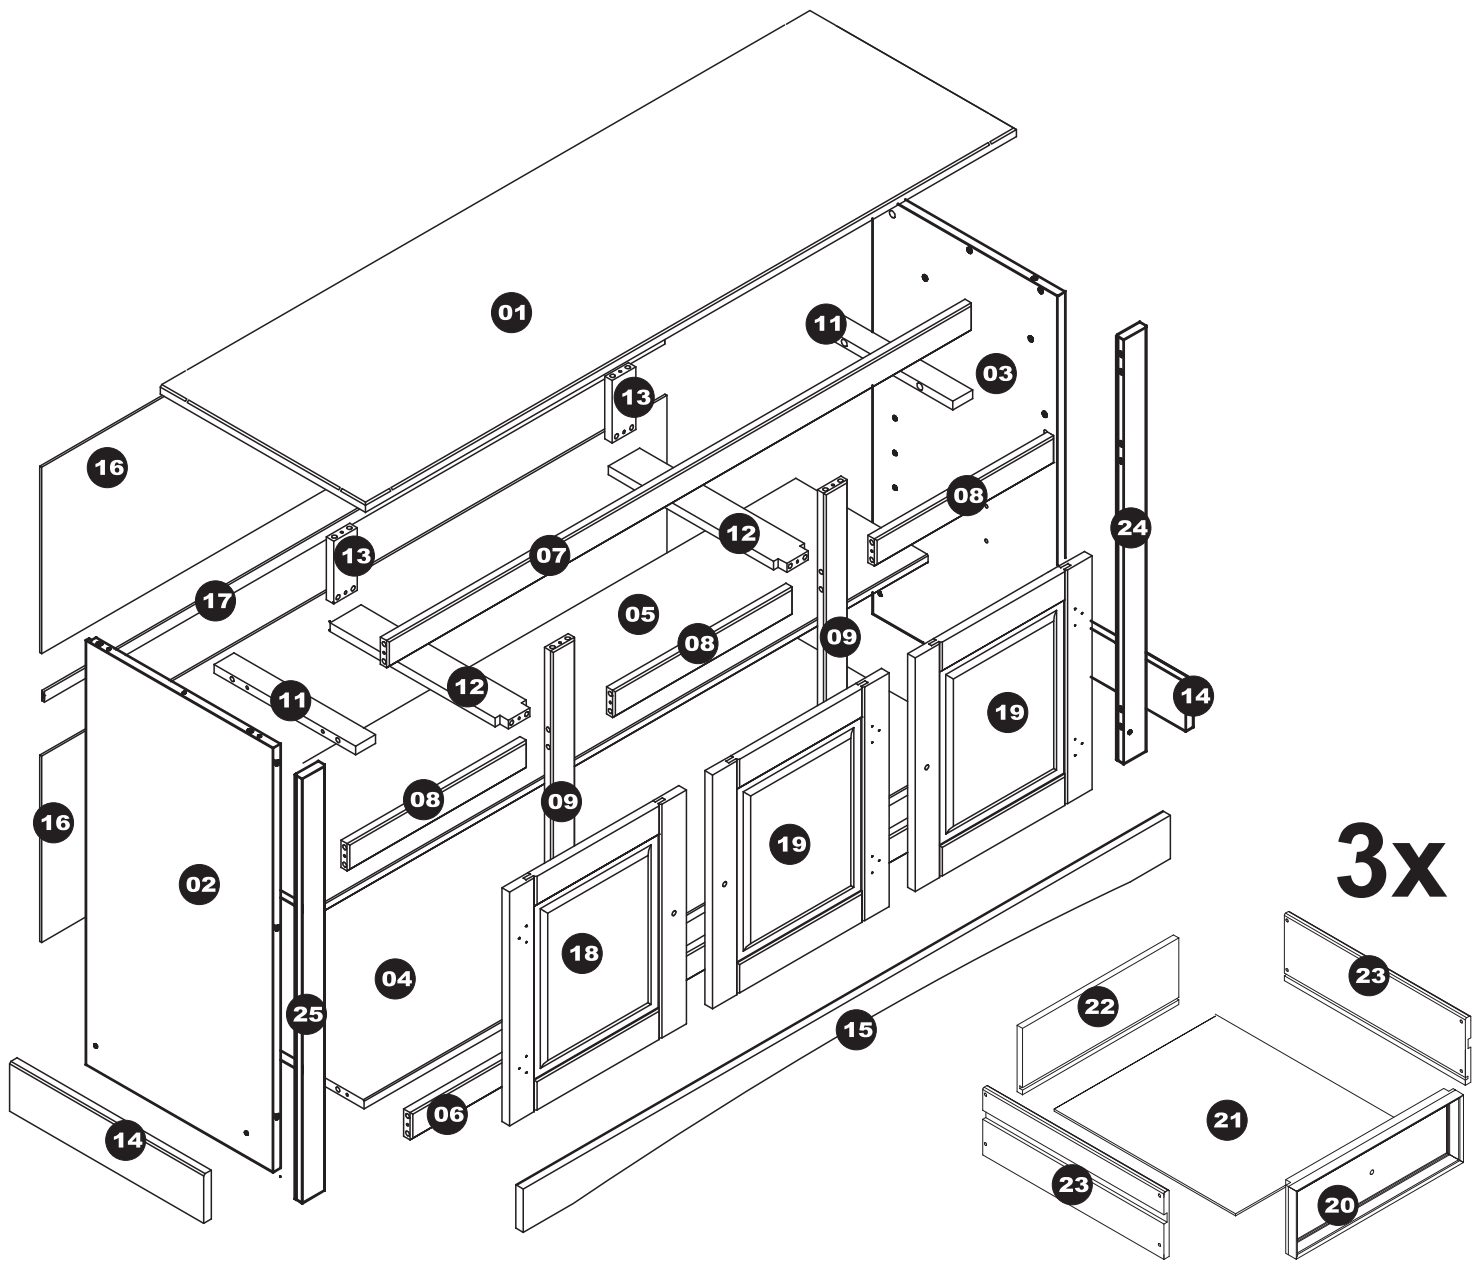

# EPS009 ACAPULCO BALCÃO 3 PORTAS + 3 GAVETAS

<b>A</b>	 8,0 x 30	<b>64</b>
<b>B</b>	 4,0 x 25	<b>53</b>
<b>C</b>	 3,5 x 14 prt	<b>52</b>
<b>D</b>		<b>02</b>
<b>E</b>	 8 X 8	<b>30</b>
<b>G</b>		<b>06</b>

<b>J</b>	 prt	<b>03</b>
<b>K</b>	 prt	<b>03</b>
<b>L</b>	 3,5 x 30	<b>24</b>
<b>M</b>		<b>06</b>
<b>N</b>		<b>04</b>
<b>O</b>		<b>02</b>
<b>P</b>		<b>24</b>
<b>Q</b>		<b>01</b>