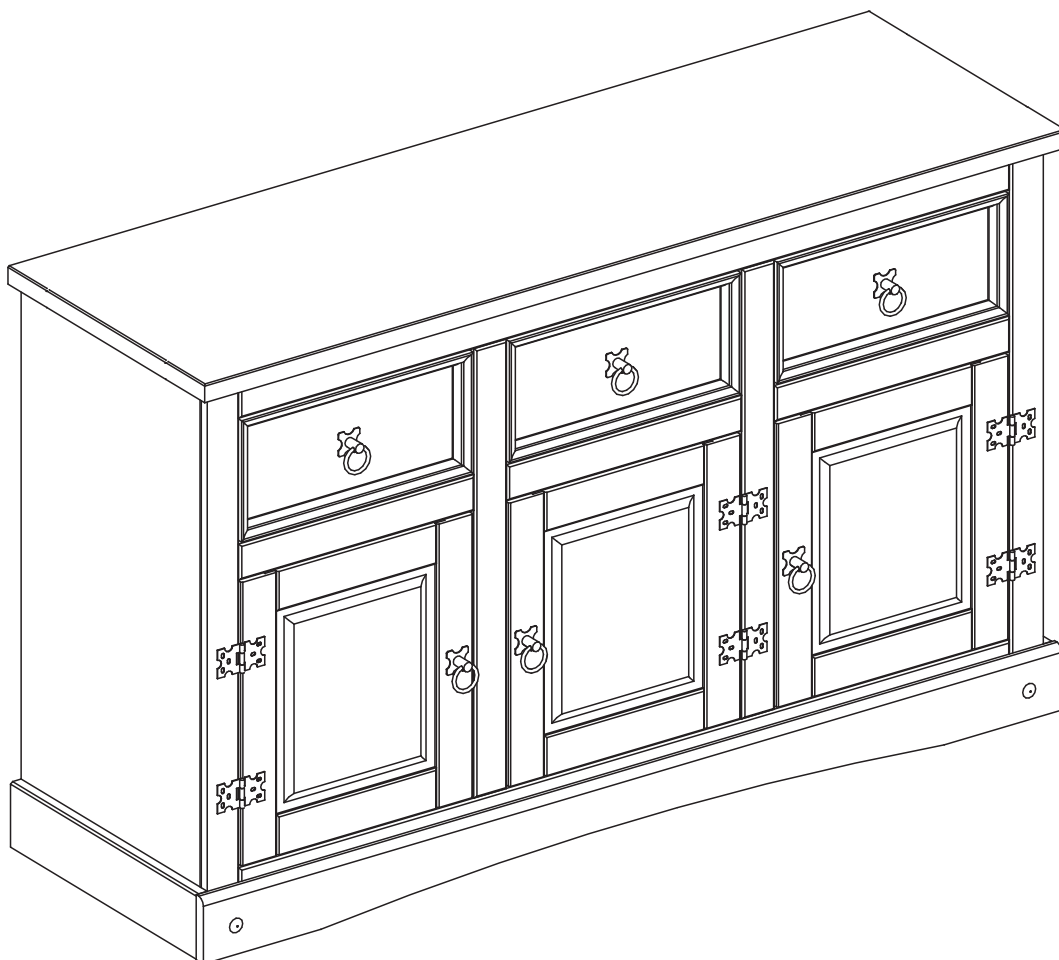

# EPS009 ACAPULCO BALCÃO 3 PORTAS + 3 GAVETAS

<b>A</b>	 8,0 x 30	<b>64</b>
<b>B</b>	 4,0 x 25	<b>53</b>
<b>C</b>	 3,5 x 14 prt	<b>52</b>
<b>D</b>		<b>02</b>
<b>E</b>	 8 X 8	<b>30</b>
<b>G</b>		<b>06</b>