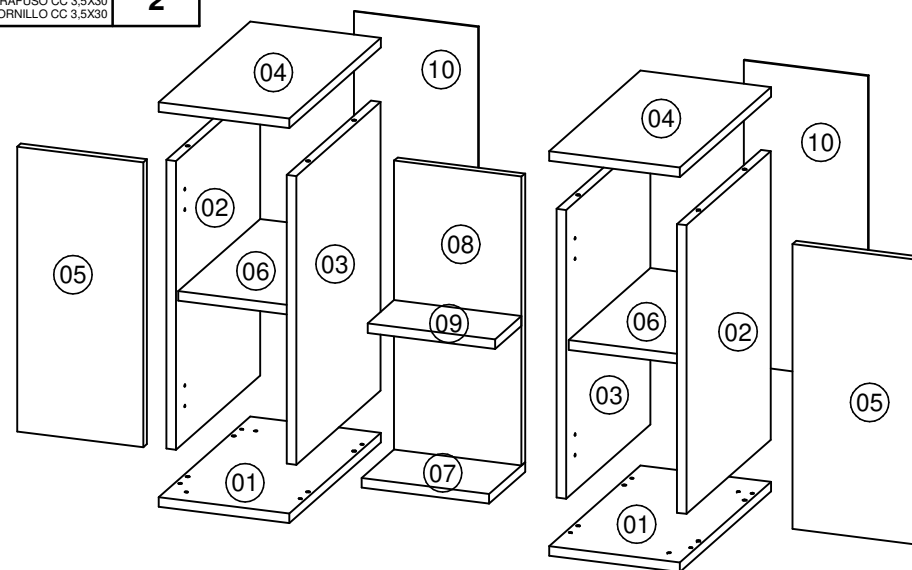

LISTA DE ACESSÓRIOS / LISTA DE ACCESORIOS		
COD	DESCRIÇÃO	QTD
A	CAVILHA Ø6X30 CLAVIJA Ø6X30	16
B	PARAFUSO CC 3.5X14 TORNILLO CC 3.5X14	48
C	PARAFUSO CC 3.5X40 TORNILLO CC 3.5X40	12
CT	CANTONEIRA DUPLA ESQUINERO	4
D	PARAFUSO CF 5X50 TORNILLO CF 5X50	4
DB	DOBRADIÇA Ø 26 BAIXA CALÇO 5 BISAGRA	4
G	PÉ PIE	4
J	SUPORTE PRATELEIRA SOPORTE DE ESTANTE	8
L	CANTONEIRA 18x18 ESQUINERO 18x18	8
M	PREGO 10X10 CLAVO 10X10	30
PX	PUXADOR TIRADOR	2
V	COLA PEGAMENTO	1
Y	PARAFUSO CC 3.5X30 TORNILLO CC 3.5X30	2

LISTA DE PEÇAS / LISTA DE PIEZAS			
COD	DESCRIÇÃO	DIMENSÃO	QTD
01	Base / Base	205 x 380 x 15	2
02	Lateral / Lateral	450 x 350 x 15	2
03	Divisão / División	450 x 350 x 15	2
04	Tampo / Tapa	205 x 380 x 15	2
05	Porta / Puerta	444 x 198 x 15	2
06	Prateleira / Estante	173 x 340 x 15	2
07	Base União / Base	200 x 150 x 15	1
08	Fundo União / Fondo	200 x 450 x 15	1
09	Prateleira Uniao / Estante	200 x 110 x 15	1
10	Fundo / Fondo	475 x 195 x 3	2

FERRAMENTAS NECESSÁRIAS:
HERRAMIENTAS NECESARIAS:

**"IMPORTANTE LER COM ATENÇÃO E
GUARDAR PARA EVENTUAIS CONSULTAS".**
**"IMPORTANTE LEER CON ATENCIÓN Y
GUARDAR PARA EVENTUALES
CONSULTAS".**