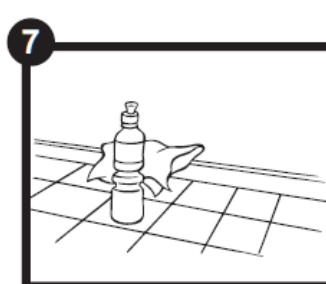

MANUAL DE INSTALAÇÃO

RODAPÉ DE PVC

PASSO 1
Utilizando uma serra, corte a barra do rodapé no tamanho desejado.

PASSO 2
Aplique a cola adesiva por toda extensão da parte de trás da barra de rodapé.

PASSO 3
Pressione firmemente o rodapé contra a parede limpa e livre de poeira para uma colagem completa.

PASSO 4
Para realizar um melhor acabamento das emendas e cantos, recomenda-se fazer o corte 45º.

PASSO 5
Para um corte perfeito em 45º utilize uma "caixa de meia esquadria".

PASSO 6
Aplique a cola adesiva para eliminar frestas e imperfeições entre a parede, o piso e o rodapé, retirando o excesso logo em seguida.