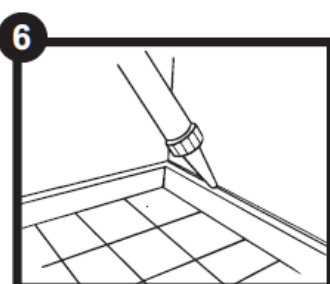

MANUAL DE INSTALAÇÃO

RODAPÉ DE PVC

PASSO 1
Utilizando uma serra, corte a barra do rodapé no tamanho desejado.

PASSO 2
Aplique a cola adesiva por toda extensão da parte de trás da barra de rodapé.

PASSO 3
Pressione firmemente o rodapé contra a parede limpa e livre de poeira para uma colagem completa.

PASSO 4
Para realizar um melhor acabamento das emendas e cantos, recomenda-se fazer o corte 45º.

PASSO 5
Para um corte perfeito em 45º utilize uma "caixa de meia esquadria".

PASSO 6
Aplique a cola adesiva para eliminar frestas e imperfeições entre a parede, o piso e o rodapé, retirando o excesso logo em seguida.