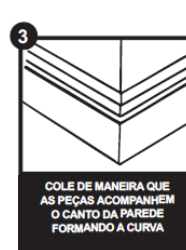

MANUAL DE INSTALAÇÃO

RODAPÉ DE PVC

PASSO 1
Utilizando uma serra, corte a barra do rodapé no tamanho desejado.

PASSO 2
Aplique a cola adesiva por toda extensão da parte de trás da barra de rodapé.

PASSO 3
Pressione firmemente o rodapé contra a parede limpa e livre de poeira para uma colagem completa.

PASSO 4
Para realizar um melhor acabamento das emendas e cantos, recomenda-se fazer o corte 45º.

PASSO 5
Para um corte perfeito em 45º utilize uma "caixa de meia esquadria".

PASSO 6
Aplique a cola adesiva para eliminar frestas e imperfeições entre a parede, o piso e o rodapé, retirando o excesso logo em seguida.

PASSO 7
Finalize a instalação com uma limpeza com pano e sabão neutro.

MATERIAIS NECESSÁRIOS:

- TRENA;
- SERRA;
- COLA FIXA TUDO / SILICONE;
- RÉGUA;
- LÁPIS;
- EQUIPAMENTO DE PROTEÇÃO

FINALIZAÇÃO DE CANTO EXPOSTO

EMENDAS

CANTOS EXTERNOS E INTERNOS

Agora que você já comprou o seu móvel, ele merece ser montado do jeito certo.

Erros de montagem causam mais de **60%** dos danos em móveis.

Por que contratar?

Tranquilidade do **início ao fim** da montagem