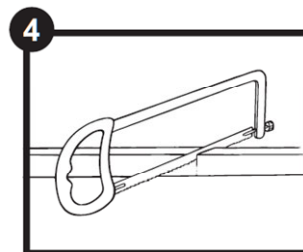

MANUAL DE INSTALAÇÃO

RODAPÉ DE PVC

PASSO 1
Utilizando uma serra, corte a barra do rodapé no tamanho desejado.

PASSO 2
Aplique a cola adesiva por toda extensão da parte de trás da barra de rodapé.

PASSO 3
Pressione firmemente o rodapé contra a parede limpa e livre de poeira para uma colagem completa.

PASSO 4
Para realizar um melhor acabamento das emendas e cantos, recomenda-se fazer o corte 45º.

PASSO 5
Para um corte perfeito em 45º utilize uma "caixa de meia esquadria".

PASSO 6
Aplique a cola adesiva para eliminar frestas e imperfeições entre a parede, o piso e o rodapé, retirando o excesso logo em seguida.