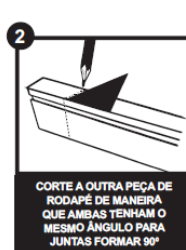

MANUAL DE INSTALAÇÃO

RODAPÉ DE PVC

PASSO 1
Utilizando uma serra, corte a barra do rodapé no tamanho desejado.

PASSO 2
Aplique a cola adesiva por toda extensão da parte de trás da barra de rodapé.

PASSO 3
Pressione firmemente o rodapé contra a parede limpa e livre de poeira para uma colagem completa.

PASSO 4
Para realizar um melhor acabamento das emendas e cantos, recomenda-se fazer o corte 45º.

PASSO 5
Para um corte perfeito em 45º utilize uma "caixa de meia esquadria".

PASSO 6
Aplique a cola adesiva para eliminar frestas e imperfeições entre a parede, o piso e o rodapé, retirando o excesso logo em seguida.

PASSO 7
Finalize a instalação com uma limpeza com pano e sabão neutro.

MATERIAIS NECESSÁRIOS:

- TRENA;
- SERRA;
- COLA FIXA TUDO / SILICONE;
- RÉGUA;
- LÁPIS;
- EQUIPAMENTO DE PROTEÇÃO

FINALIZAÇÃO DE CANTO EXPOSTO

EMENDAS

CANTOS EXTERNOS E INTERNOS

Agora que você já comprou o seu móvel, ele merece ser montado do jeito certo.

Erros de montagem causam mais de **60%** dos danos em móveis.

Por que contratar?

Tranquilidade do **início ao fim** da montagem