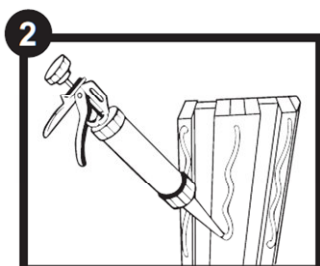

MANUAL DE INSTALAÇÃO

RODAPÉ DE PVC

PASSO 1
Utilizando uma serra, corte a barra do rodapé no tamanho desejado.

PASSO 2
Aplique a cola adesiva por toda extensão da parte de trás da barra de rodapé.

PASSO 3
Pressione firmemente o rodapé contra a parede limpa e livre de poeira para uma colagem completa.

PASSO 4
Para realizar um melhor acabamento das emendas e cantos, recomenda-se fazer o corte 45º.

PASSO 5
Para um corte perfeito em 45º utilize uma "caixa de meia esquadria".

PASSO 6
Aplique a cola adesiva para eliminar frestas e imperfeições entre a parede, o piso e o rodapé, retirando o excesso logo em seguida.