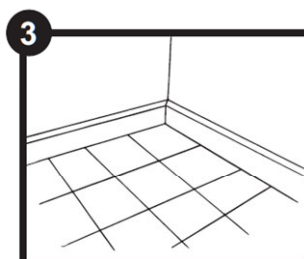

MANUAL DE INSTALAÇÃO

RODAPÉ DE PVC

PASSO 1
Utilizando uma serra, corte a barra do rodapé no tamanho desejado.

PASSO 2
Aplique a cola adesiva por toda extensão da parte de trás da barra de rodapé.

PASSO 3
Pressione firmemente o rodapé contra a parede limpa e livre de poeira para uma colagem completa.

PASSO 4
Para realizar um melhor acabamento das emendas e cantos, recomenda-se fazer o corte 45º.

PASSO 5
Para um corte perfeito em 45º utilize uma "caixa de meia esquadria".

PASSO 6
Aplique a cola adesiva para eliminar frestas e imperfeições entre a parede, o piso e o rodapé, retirando o excesso logo em seguida.