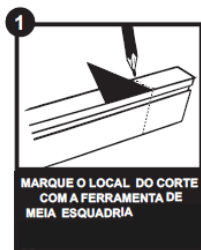

MANUAL DE INSTALAÇÃO

RODAPÉ DE PVC

PASSO 1
Utilizando uma serra, corte a barra do rodapé no tamanho desejado.

PASSO 2
Aplique a cola adesiva por toda extensão da parte de trás da barra de rodapé.

PASSO 3
Pressione firmemente o rodapé contra a parede limpa e livre de poeira para uma colagem completa.

PASSO 4
Para realizar um melhor acabamento das emendas e cantos, recomenda-se fazer o corte 45º.

PASSO 5
Para um corte perfeito em 45º utilize uma "caixa de meia esquadria".

PASSO 6
Aplique a cola adesiva para eliminar frestas e imperfeições entre a parede, o piso e o rodapé, retirando o excesso logo em seguida.

PASSO 7
Finalize a instalação com uma limpeza com pano e sabão neutro.

MATERIAIS NECESSÁRIOS:

- TRENA;
- SERRA;
- COLA FIXA TUDO / SILICONE;
- RÉGUA;
- LÁPIS;
- EQUIPAMENTO DE PROTEÇÃO

FINALIZAÇÃO DE CANTO EXPOSTO

EMENDAS

CANTOS EXTERNOS E INTERNOS

Agora que você já comprou o seu móvel, ele merece ser montado do jeito certo.

Erros de montagem causam mais de **60%** dos danos em móveis.

Por que contratar?

Tranquilidade do **início ao fim** da montagem