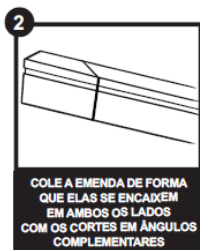

MANUAL DE INSTALAÇÃO

RODAPÉ DE PVC

PASSO 1
Utilizando uma serra, corte a barra do rodapé no tamanho desejado.

PASSO 2
Aplique a cola adesiva por toda extensão da parte de trás da barra de rodapé.

PASSO 3
Pressione firmemente o rodapé contra a parede limpa e livre de poeira para uma colagem completa.

PASSO 4
Para realizar um melhor acabamento das emendas e cantos, recomenda-se fazer o corte 45º.

PASSO 5
Para um corte perfeito em 45º utilize uma "caixa de meia esquadria".

PASSO 6
Aplique a cola adesiva para eliminar frestas e imperfeições entre a parede, o piso e o rodapé, retirando o excesso logo em seguida.

PASSO 7
Finalize a instalação com uma limpeza com pano e sabão neutro.

MATERIAIS NECESSÁRIOS:

- TRENA;
- SERRA;
- COLA FIXA TUDO / SILICONE;
- RÉGUA;
- LÁPIS;
- EQUIPAMENTO DE PROTEÇÃO

FINALIZAÇÃO DE CANTO EXPOSTO

EMENDAS

CANTOS EXTERNOS E INTERNOS

Agora que você já comprou o seu móvel, ele merece ser montado do jeito certo.

Erros de montagem causam mais de **60%** dos danos em móveis.

Por que contratar?

Tranquilidade do **início ao fim** da montagem