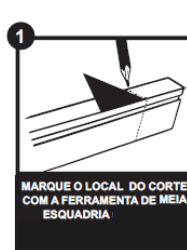

MANUAL DE INSTALAÇÃO

RODAPÉ DE PVC

PASSO 1
Utilizando uma serra, corte a barra do rodapé no tamanho desejado.

PASSO 2
Aplique a cola adesiva por toda extensão da parte de trás da barra de rodapé.

PASSO 3
Pressione firmemente o rodapé contra a parede limpa e livre de poeira para uma colagem completa.

PASSO 4
Para realizar um melhor acabamento das emendas e cantos, recomenda-se fazer o corte 45º.

PASSO 5
Para um corte perfeito em 45º utilize uma "caixa de meia esquadria".

PASSO 6
Aplique a cola adesiva para eliminar frestas e imperfeições entre a parede, o piso e o rodapé, retirando o excesso logo em seguida.

PASSO 7
Finalize a instalação com uma limpeza com pano e sabão neutro.

MATERIAIS NECESSÁRIOS:

- TRENA;
- SERRA;
- COLA FIXA TUDO / SILICONE;
- RÉGUA;
- LÁPIS;
- EQUIPAMENTO DE PROTEÇÃO

FINALIZAÇÃO DE CANTO EXPOSTO

EMENDAS

CANTOS EXTERNOS E INTERNOS

Agora que você já comprou o seu móvel, ele merece ser montado do jeito certo.

Erros de montagem causam mais de **60%** dos danos em móveis.

Por que contratar?

Tranquilidade do **início ao fim** da montagem