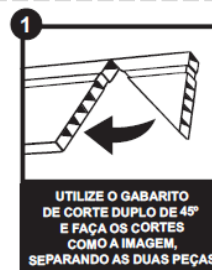

FINALIZAÇÃO DE CANTO EXPOSTO