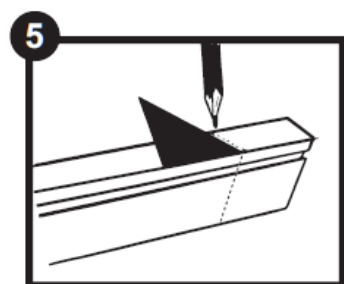

MANUAL DE INSTALAÇÃO

RODAPÉ DE PVC

PASSO 1
Utilizando uma serra, corte a barra do rodapé no tamanho desejado.

PASSO 2
Aplique a cola adesiva por toda extensão da parte de trás da barra de rodapé.

PASSO 3
Pressione firmemente o rodapé contra a parede limpa e livre de poeira para uma colagem completa.

PASSO 4
Para realizar um melhor acabamento das emendas e cantos, recomenda-se fazer o corte 45º.

PASSO 5
Para um corte perfeito em 45º utilize uma "caixa de meia esquadria".

PASSO 6
Aplique a cola adesiva para eliminar frestas e imperfeições entre a parede, o piso e o rodapé, retirando o excesso logo em seguida.