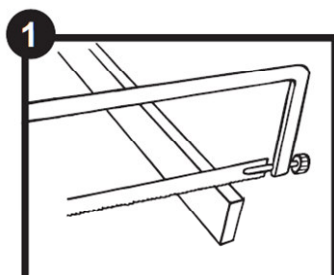

MANUAL DE INSTALAÇÃO

RODAPÉ DE PVC

PASSO 1
Utilizando uma serra, corte a barra do rodapé no tamanho desejado.

PASSO 2
Aplique a cola adesiva por toda extensão da parte de trás da barra de rodapé.

PASSO 3
Pressione firmemente o rodapé contra a parede limpa e livre de poeira para uma colagem completa.

PASSO 4
Para realizar um melhor acabamento das emendas e cantos, recomenda-se fazer o corte 45º.

PASSO 5
Para um corte perfeito em 45º utilize uma "caixa de meia esquadria".

PASSO 6
Aplique a cola adesiva para eliminar frestas e imperfeições entre a parede, o piso e o rodapé, retirando o excesso logo em seguida.