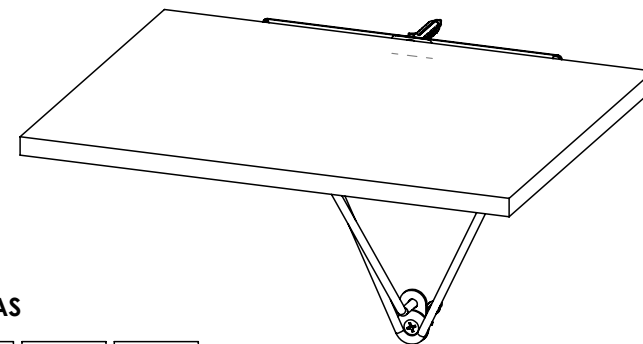

FIG 2

FIG 3

INSTRUÇÕES DE MONTAGEM

Ref: 23570

FERRAMENTAS NÃO INCLUSAS

FIG 2

FIG 3

INSTRUÇÕES DE MONTAGEM

Ref: 23570

FERRAMENTAS NÃO INCLUSAS

DESCRIÇÃO DAS PEÇAS (conteúdo da embalagem)

ITEM	DESCRIÇÃO	QTD.
1	Suporte Space Frontal Superior	01 pç
2	Suporte Space Fundo	01 pç
3	Madeira 9x189x242mm	01 pç

ACESSÓRIOS (CONTEÚDO DA EMBALAGEM)

	IMAGEM	DESCRIÇÃO	QUANTIDADE
A		Parafuso cabeça chata Phillips Ø4,0x40mm	02 pçs
B		Parafuso cabeça panela Phillips Ø3,5x9,5mm	02 pçs
C		Bucha expansiva S6mm	02 pçs

- 1- Posicione o suporte triângulo na parede, somente para marcação das furações.
- 2- Fure com broca Ø1/4" (6mm) e encaixe a bucha.
- 3- Posicione o suporte frontal encaixando a parte inferior atrás do suporte triângulo e a parte superior pela frente. **DET.A**
- 4- Fixe os suportes nos furos com parafuso cabeça chata Ø4,0x40mm. **DET. B**
- 5- Fixe a prateleira com parafuso cabeça panela Ø3,5 x 9,5mm no suporte de prateleira. **FIG. 3**

**DESCRIÇÃO DAS PEÇAS (conteúdo da embalagem)**

ITEM	DESCRIÇÃO	QTD.
1	Suporte Space Frontal Superior	01 pç
2	Suporte Space Fundo	01 pç
3	Madeira 9x198x242mm	01 pç

ACESSÓRIOS (CONTEÚDO DA EMBALAGEM)

	IMAGEM	DESCRIÇÃO	QUANTIDADE
A		Parafuso cabeça chata Phillips Ø4,0x40mm	02 pçs
B		Parafuso cabeça panela Phillips Ø3,5x9,5mm	02 pçs
C		Bucha expansiva S6mm	02 pçs