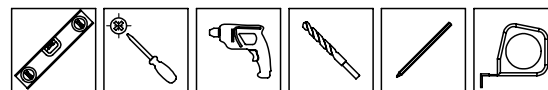

FIG 2

FIG 3

INSTRUÇÕES DE MONTAGEM

Ref: 23570

FERRAMENTAS NÃO INCLUSAS

FIG 2

FIG 3

INSTRUÇÕES DE MONTAGEM

	IMAGEM	DESCRIÇÃO	QUANTIDADE
A		Parafuso cabeça chata Phillips Ø4,0x40mm	02 pçs
B		Parafuso cabeça panela Phillips Ø3,5x9,5mm	02 pçs
C		Bucha expansiva S6mm	02 pçs

- 1- Posicione o suporte triângulo na parede, somente para marcação das furações.
- 2- Fure com broca Ø1/4" (6mm) e encaixe a bucha.
- 3- Posicione o suporte frontal encaixando a parte inferior atrás do suporte triângulo e a parte superior pela frente. **DET.A**
- 4- Fixe os suportes nos furos com parafuso cabeça chata Ø4,0x40mm. **DET. B**
- 5- Fixe a prateleira com parafuso cabeça panela Ø3,5 x 9,5mm no suporte de prateleira. **FIG. 3**