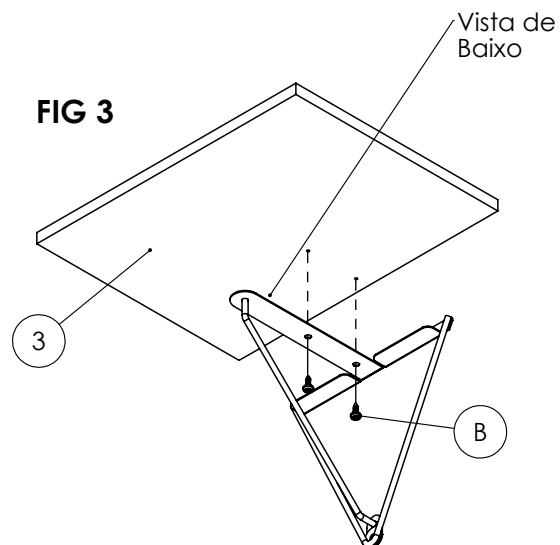

INSTRUÇÕES DE MONTAGEM

Ref: 23570

FERRAMENTAS NÃO INCLUSAS

FIG 3

INSTRUÇÕES DE MONTAGEM

Ref: 23570

FERRAMENTAS NÃO INCLUSAS