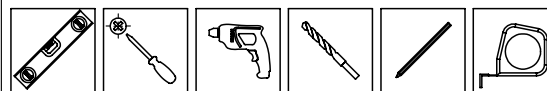

FIG 2

FIG 3

INSTRUÇÕES DE MONTAGEM

Ref: 23570

FERRAMENTAS NÃO INCLUSAS

FIG 2

FIG 3

INSTRUÇÕES DE MONTAGEM

Ref: 23570

FERRAMENTAS NÃO INCLUSAS

DESCRIÇÃO DAS PEÇAS (conteúdo da embalagem)

ITEM	DESCRIÇÃO	QTD.
1	Suporte Space Frontal Superior	01 pç
2	Suporte Space Fundo	01 pç
3	Madeira 9x189x242mm	01 pç

ACESSÓRIOS (CONTEÚDO DA EMBALAGEM)

	IMAGEM	DESCRIÇÃO	QUANTIDADE
A		Parafuso cabeça chata Phillips Ø4,0x40mm	02 pçs
B		Parafuso cabeça panela Phillips Ø3,5x9,5mm	02 pçs
C		Bucha expansiva S6mm	02 pçs

- 1- Posicione o suporte triângulo na parede, somente para marcação das furações.
- 2- Fure com broca Ø1/4" (6mm) e encaixe a bucha.
- 3- Posicione o suporte frontal encaixando a parte inferior atrás do suporte triângulo e a parte superior pela frente. **DET.A**
- 4- Fixe os suportes nos furos com parafuso cabeça chata Ø4,0x40mm. **DET. B**
- 5- Fixe a prateleira com parafuso cabeça panela Ø3,5 x 9,5mm no suporte de prateleira. **FIG. 3**

**DESCRIÇÃO DAS PEÇAS (conteúdo da embalagem)**

ITEM	DESCRIÇÃO	QTD.
1	Suporte Space Frontal Superior	01 pç
2	Suporte Space Fundo	01 pç
3	Madeira 9x198x242mm	01 pç

ACESSÓRIOS (CONTEÚDO DA EMBALAGEM)

	IMAGEM	DESCRIÇÃO	QUANTIDADE
A		Parafuso cabeça chata Phillips Ø4,0x40mm	02 pçs
B		Parafuso cabeça panela Phillips Ø3,5x9,5mm	02 pçs
C		Bucha expansiva S6mm	02 pçs