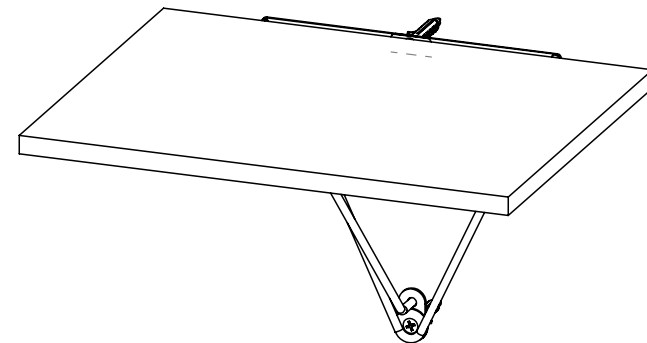

FIG 2

FIG 3

INSTRUÇÕES DE MONTAGEM

Ref: 23570

FERRAMENTAS NÃO INCLUSAS

FIG 2

FIG 3

INSTRUÇÕES DE MONTAGEM

Ref: 23570

FERRAMENTAS NÃO INCLUSAS

DESCRIÇÃO DAS PEÇAS (conteúdo da embalagem)

ITEM	DESCRIÇÃO	QTD.
1	Suporte Space Frontal Superior	01 pç
2	Suporte Space Fundo	01 pç
3	Madeira 9x189x242mm	01 pç

ACESSÓRIOS (CONTEÚDO DA EMBALAGEM)

	IMAGEM	DESCRIÇÃO	QUANTIDADE
A		Parafuso cabeça chata Phillips Ø4,0x40mm	02 pçs
B		Parafuso cabeça panela Phillips Ø3,5x9,5mm	02 pçs
C		Bucha expansiva S6mm	02 pçs

- 1- Posicione o suporte triângulo na parede, somente para marcação das furações.
- 2- Fure com broca Ø1/4" (6mm) e encaixe a bucha.
- 3- Posicione o suporte frontal encaixando a parte inferior atrás do suporte triângulo e a parte superior pela frente. **DET.A**
- 4- Fixe os suportes nos furos com parafuso cabeça chata Ø4,0x40mm. **DET. B**
- 5- Fixe a prateleira com parafuso cabeça panela Ø3,5 x 9,5mm no suporte de prateleira. **FIG. 3**

**DESCRIÇÃO DAS PEÇAS (conteúdo da embalagem)**

ITEM	DESCRIÇÃO	QTD.
1	Suporte Space Frontal Superior	01 pç
2	Suporte Space Fundo	01 pç
3	Madeira 9x198x242mm	01 pç

ACESSÓRIOS (CONTEÚDO DA EMBALAGEM)

	IMAGEM	DESCRIÇÃO	QUANTIDADE
A		Parafuso cabeça chata Phillips Ø4,0x40mm	02 pçs
B		Parafuso cabeça panela Phillips Ø3,5x9,5mm	02 pçs
C		Bucha expansiva S6mm	02 pçs