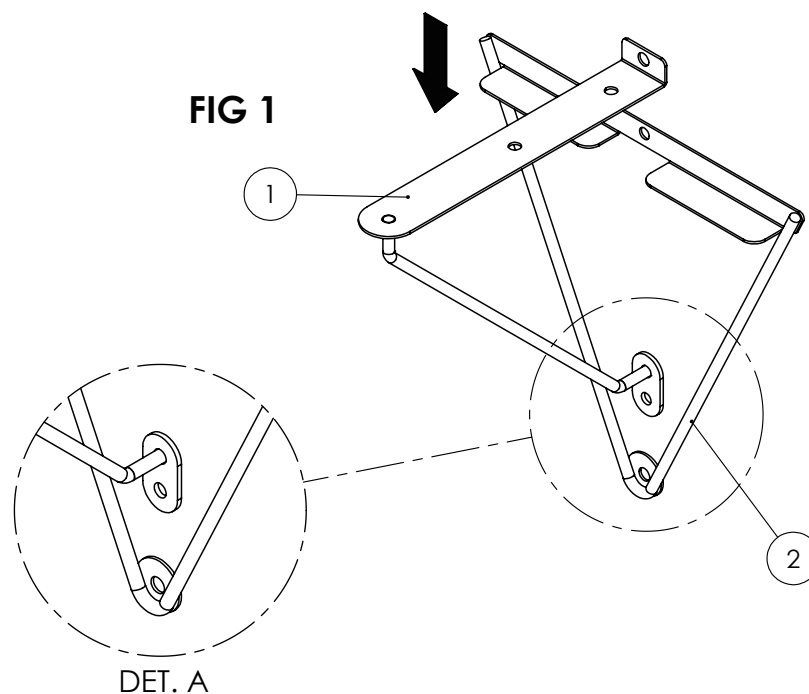

Ref: 23570

FERRAMENTAS NÃO INCLUSAS

DESCRIÇÃO DAS PEÇAS (conteúdo da embalagem)

ITEM	DESCRIÇÃO	QTD.
1	Suporte Space Frontal Superior	01 pç
2	Suporte Space Fundo	01 pç
3	Madeira 9x189x242mm	01 pç

ACESSÓRIOS (CONTEÚDO DA EMBALAGEM)

	IMAGEM	DESCRIÇÃO	QUANTIDADE
A		Parafuso cabeça chata Phillips Ø4,0x40mm	02 pçs
B		Parafuso cabeça panela Phillips Ø3,5x9,5mm	02 pçs
C		Bucha expansiva S6mm	02 pçs

- 1- Posicione o suporte triângulo na parede, somente para marcação das furações.
- 2- Fure com broca Ø1/4" (6mm) e encaixe a bucha.
- 3- Posicione o suporte frontal encaixando a parte inferior atrás do suporte triângulo e a parte superior pela frente. **DET.A**
- 4- Fixe os suportes nos furos com parafuso cabeça chata Ø4,0x40mm. **DET. B**
- 5- Fixe a prateleira com parafuso cabeça panela Ø3,5 x 9,5mm no suporte de prateleira. **FIG. 3**

**DESCRIÇÃO DAS PEÇAS (conteúdo da embalagem)**

ITEM	DESCRIÇÃO	QTD.
1	Suporte Space Frontal Superior	01 pç
2	Suporte Space Fundo	01 pç
3	Madeira 9x198x242mm	01 pç

ACESSÓRIOS (CONTEÚDO DA EMBALAGEM)

	IMAGEM	DESCRIÇÃO	QUANTIDADE
A		Parafuso cabeça chata Phillips Ø4,0x40mm	02 pçs
B		Parafuso cabeça panela Phillips Ø3,5x9,5mm	02 pçs
C		Bucha expansiva S6mm	02 pçs