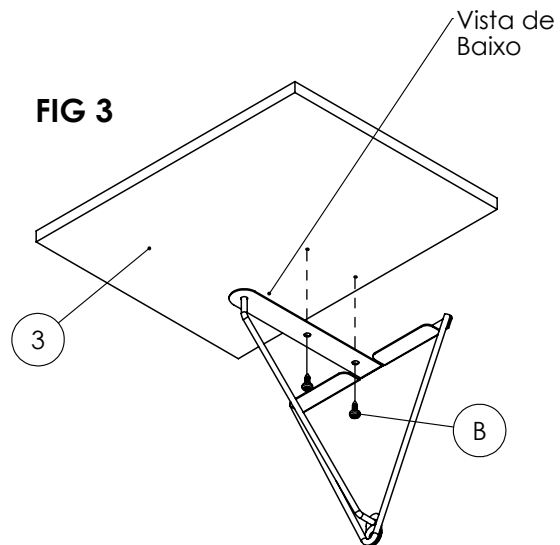

FIG 3

INSTRUÇÕES DE MONTAGEM

Ref: 23570

FERRAMENTAS NÃO INCLUSAS

INSTRUÇÕES DE MONTAGEM

Ref: 23570

FERRAMENTAS NÃO INCLUSAS