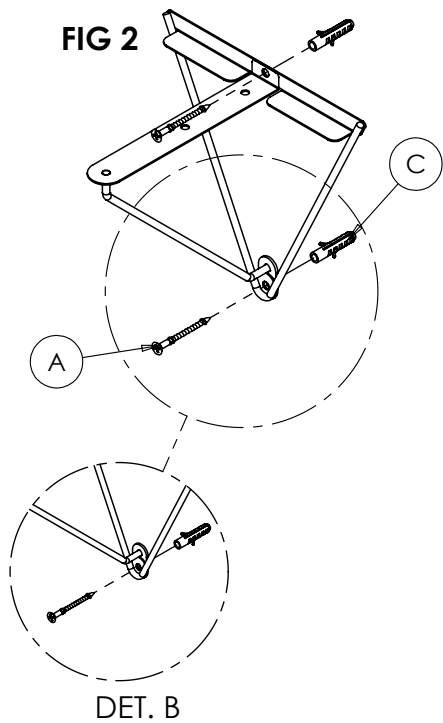

FIG 2

FIG 3

INSTRUÇÕES DE MONTAGEM

Ref: 23570

FERRAMENTAS NÃO INCLUSAS

INSTRUÇÕES DE MONTAGEM

Ref: 23570

FERRAMENTAS NÃO INCLUSAS