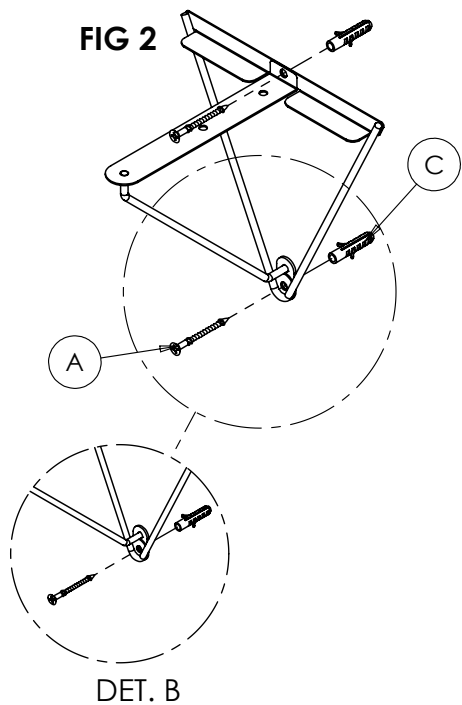

INSTRUÇÕES DE MONTAGEM

Ref: 23570

FERRAMENTAS NÃO INCLUSAS

FIG 2

FIG 3

INSTRUÇÕES DE MONTAGEM

Ref: 23570

FERRAMENTAS NÃO INCLUSAS