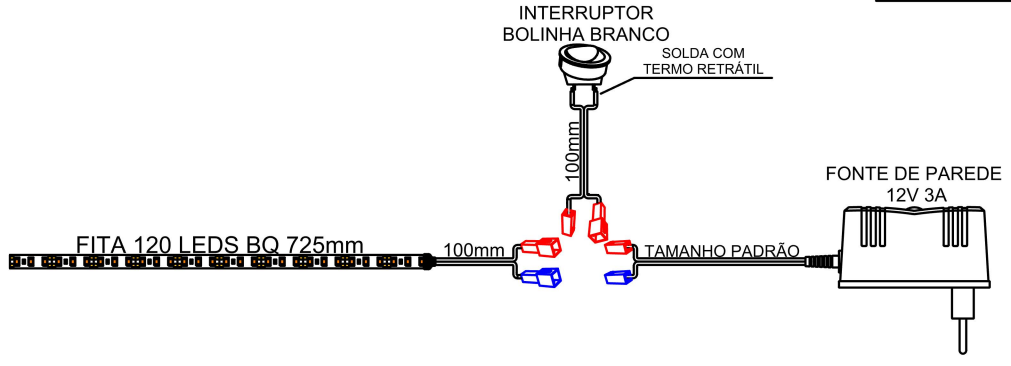

**SALUTO**  
TECNOLOGIA

5685 - KIT SERPIL BABY  
FITA 120 LEDS BQ 725MM

 **CORRETO**       **ERRADO**

**SALUTO**  
TECNOLOGIA

5685 - KIT SERPIL BABY  
FITA 120 LEDS BQ 725MM

 **CORRETO**       **ERRADO**

**SALUTO**  
TECNOLOGIA

5685 - KIT SERPIL BABY  
FITA 120 LEDS BQ 725MM

 **CORRETO**       **ERRADO**

**SALUTO**  
TECNOLOGIA

5685 - KIT SERPIL BABY  
FITA 120 LEDS BQ 725MM

 **CORRETO**       **ERRADO**