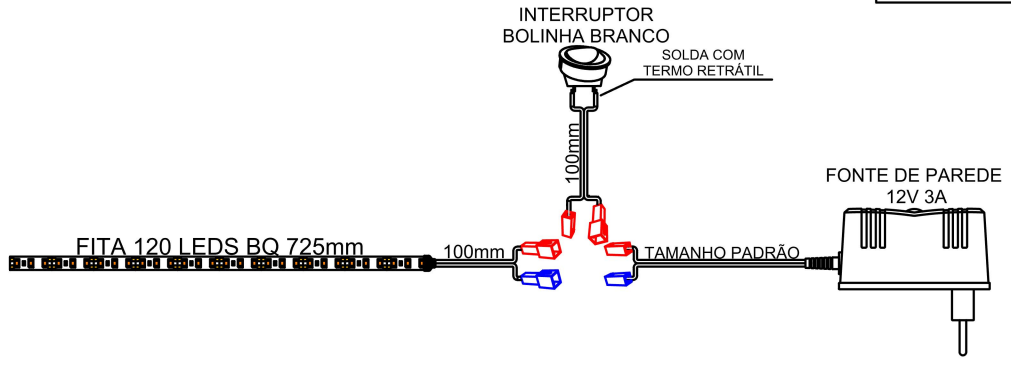

**SALUTO**  
TECNOLOGIA

5685 - KIT SERPIL BABY  
FITA 120 LEDS BQ 725MM

 **CORRETO**       **ERRADO**

**SALUTO**  
TECNOLOGIA

5685 - KIT SERPIL BABY  
FITA 120 LEDS BQ 725MM

 **CORRETO**       **ERRADO**

**SALUTO**  
TECNOLOGIA

5685 - KIT SERPIL BABY  
FITA 120 LEDS BQ 725MM

 **CORRETO**       **ERRADO**

**SALUTO**  
TECNOLOGIA

5685 - KIT SERPIL BABY  
FITA 120 LEDS BQ 725MM

 **CORRETO**       **ERRADO**