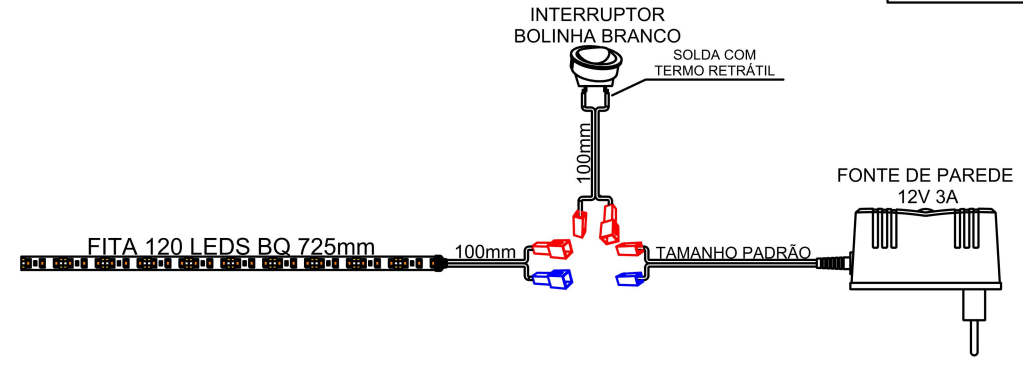

**SALUTO**  
TECNOLOGIA

5685 - KIT SERPIL BABY  
FITA 120 LEDS BQ 725MM

 **CORRETO**       **ERRADO**

**SALUTO**  
TECNOLOGIA

5685 - KIT SERPIL BABY  
FITA 120 LEDS BQ 725MM

 **CORRETO**       **ERRADO**

**SALUTO**  
TECNOLOGIA

5685 - KIT SERPIL BABY  
FITA 120 LEDS BQ 725MM

 **CORRETO**       **ERRADO**

**SALUTO**  
TECNOLOGIA

5685 - KIT SERPIL BABY  
FITA 120 LEDS BQ 725MM

 **CORRETO**       **ERRADO**