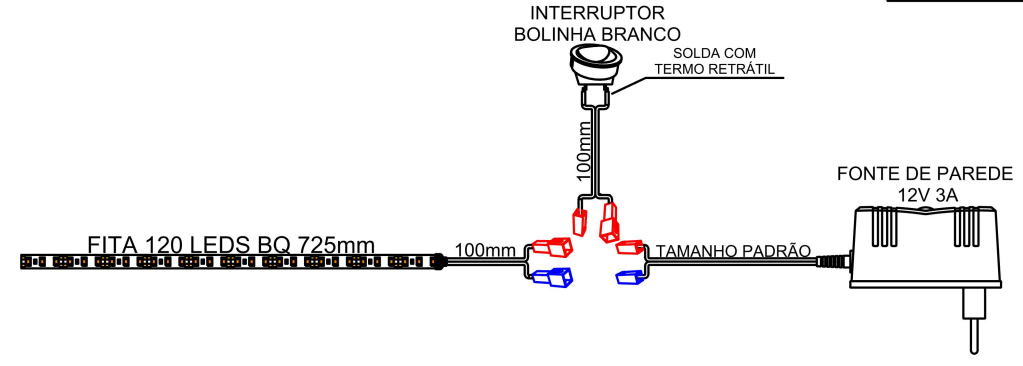

**SALUTO**  
TECNOLOGIA

5685 - KIT SERPIL BABY  
FITA 120 LEDS BQ 725MM

 **CORRETO**       **ERRADO**

**SALUTO**  
TECNOLOGIA

5685 - KIT SERPIL BABY  
FITA 120 LEDS BQ 725MM

 **CORRETO**       **ERRADO**

**SALUTO**  
TECNOLOGIA

5685 - KIT SERPIL BABY  
FITA 120 LEDS BQ 725MM

 **CORRETO**       **ERRADO**

**SALUTO**  
TECNOLOGIA

5685 - KIT SERPIL BABY  
FITA 120 LEDS BQ 725MM

 **CORRETO**       **ERRADO**