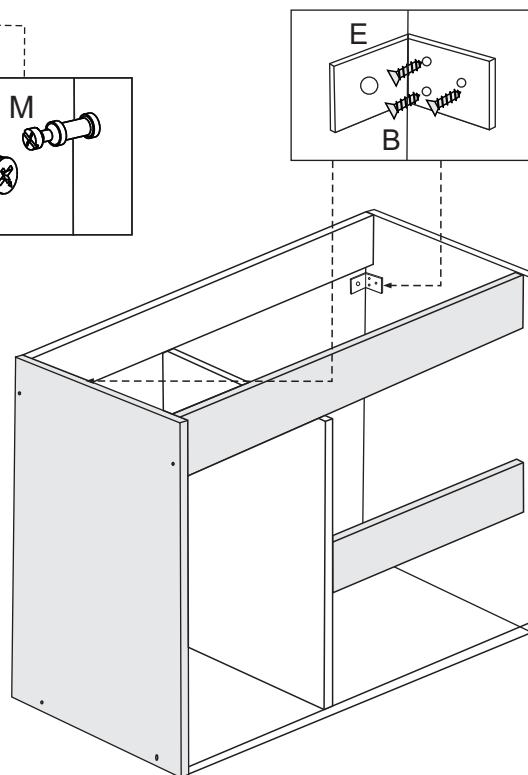

1 Passo
Paso

2 Passo
Paso

Ferramentas / Herramientas

3 Passo
Paso

4 Passo
Paso