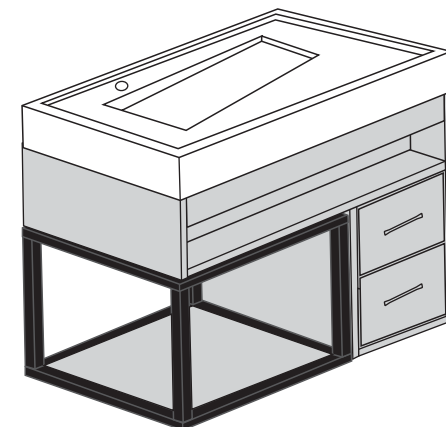

5 Passo
Step

6 Passo
Step

7 Passo
Step

www.belizzemoveis.com.br

MANUAL DE MONTAGEM
MANUAL DE ASEMBLEA

Balcão NEW

Peças / Parts:

- 01 - Tampo / **Top**
- 02 - Lateral gaveteiro / **Side Drawer**
- 03 - Lateral esquerda / **Side Left**
- 04 - Lateral direita / **Right side**
- 05 - Frontal / **Front**
- 06 - Prateleira / **Shelf**
- 07 - Travessa Interna / **Platter**
- 08 - Travessa Traseira inferior / **Platter**
- 09 - Travessa Traseira superior / **Platter Upper**
- 10 - Nicho / **Nicho**
- 11 - Nicho / **Nicho**
- 12 - Tampo Pia / **Top Lavatório**
- 13 - Frente gaveta / **Front Drawer (2)**
- 14 - Lateral gaveta / **Side Drawer (4)**
- 15 - Traseira gaveta / **Back Drwrer (2)**
- 16 - Fundo gaveta / **Bottom Drawer (2)**