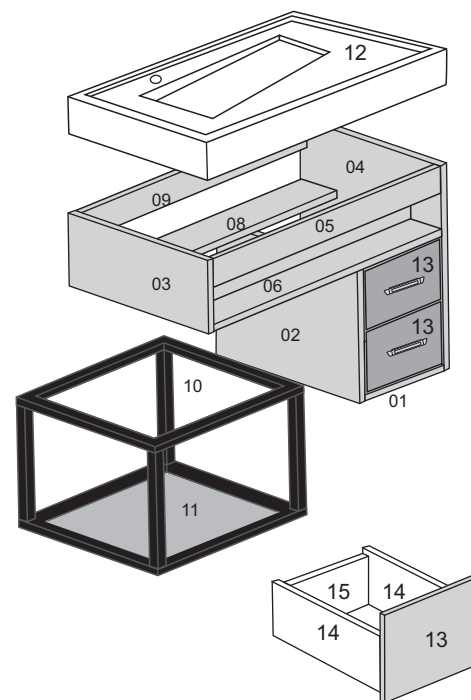

5 Passo
Step

6 Passo
Step

7 Passo
Step

www.belizzemoveis.com.br

MANUAL DE MONTAGEM
MANUAL DE ASEMBLEA

Balcão NEW

Peças / Parts:

- 01 - Tampo / **Top**
- 02 - Lateral gaveteiro / **Side Drawer**
- 03 - Lateral esquerda / **Side Left**
- 04 - Lateral direita / **Right side**
- 05 - Frontal / **Front**
- 06 - Prateleira / **Shelf**
- 07 - Travessa Interna / **Platter**
- 08 - Travessa Traseira inferior / **Platter**
- 09 - Travessa Traseira superior / **Platter Upper**
- 10 - Nicho / **Nicho**
- 11 - Nicho / **Nicho**
- 12 - Tampo Pia / **Top Lavatório**
- 13 - Frente gaveta / **Front Drawer (2)**
- 14 - Lateral gaveta / **Side Drawer (4)**
- 15 - Traseira gaveta / **Back Drwrer (2)**
- 16 - Fundo gaveta / **Bottom Drawer (2)**