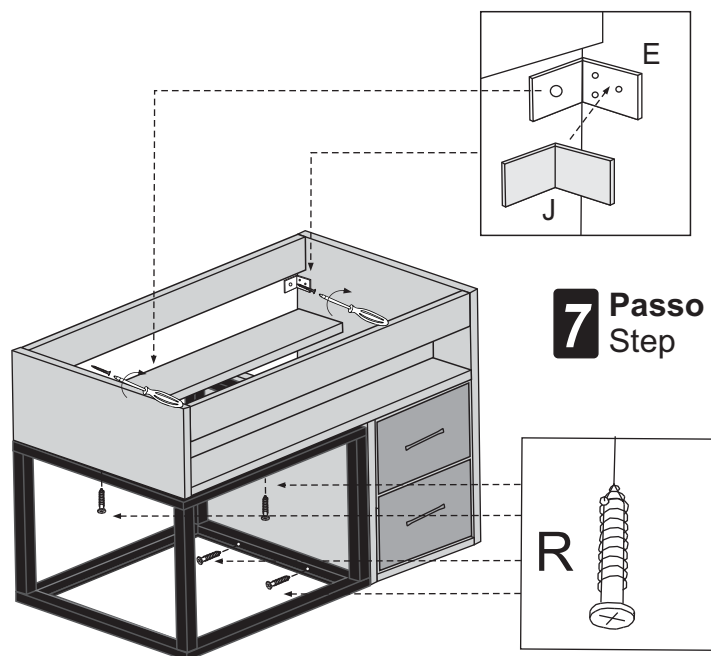

5 Passo
Step

6 Passo
Step

7 Passo
Step

www.belizzemoveis.com.br

MANUAL DE MONTAGEM
MANUAL DE ASEMBLEA

Balcão NEW

Peças / Parts:

- 01 - Tampo / **Top**
- 02 - Lateral gaveteiro / **Side Drawer**
- 03 - Lateral esquerda / **Side Left**
- 04 - Lateral direita / **Right side**
- 05 - Frontal / **Front**
- 06 - Prateleira / **Shelf**
- 07 - Travessa Interna / **Platter**
- 08 - Travessa Traseira inferior / **Platter**
- 09 - Travessa Traseira superior / **Platter Upper**
- 10 - Nicho / **Nicho**
- 11 - Nicho / **Nicho**
- 12 - Tampo Pia / **Top Lavatório**
- 13 - Frente gaveta / **Front Drawer (2)**
- 14 - Lateral gaveta / **Side Drawer (4)**
- 15 - Traseira gaveta / **Back Drwrer (2)**
- 16 - Fundo gaveta / **Bottom Drawer (2)**