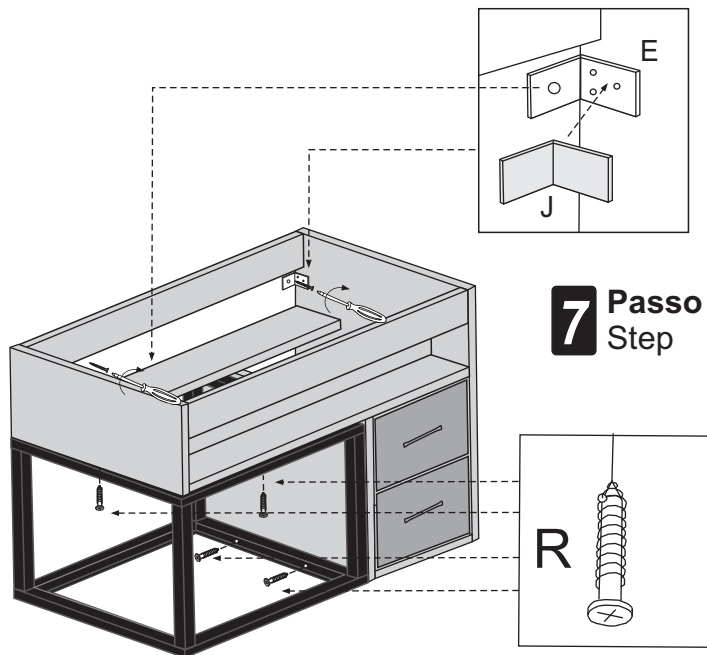

5 Passo
Step

6 Passo
Step

7 Passo
Step

www.belizzemoveis.com.br

MANUAL DE MONTAGEM
MANUAL DE ASEMBLEA

Balcão NEW

Peças / Parts:

- 01 - Tampo / **Top**
- 02 - Lateral gaveteiro / **Side Drawer**
- 03 - Lateral esquerda / **Side Left**
- 04 - Lateral direita / **Right side**
- 05 - Frontal / **Front**
- 06 - Prateleira / **Shelf**
- 07 - Travessa Interna / **Platter**
- 08 - Travessa Traseira inferior / **Platter**
- 09 - Travessa Traseira superior / **Platter Upper**
- 10 - Nicho / **Nicho**
- 11 - Tampo Nicho / **Top Nicho**
- 12 - Tampo Pia / **Top Lavatório**
- 13 - Frente gaveta / **Front Drawer (2)**
- 14 - Lateral gaveta / **Side Drawer (4)**
- 15 - Traseira gaveta / **Back Drwr (2)**
- 16 - Fundo gaveta / **Bottom Drawer (2)**