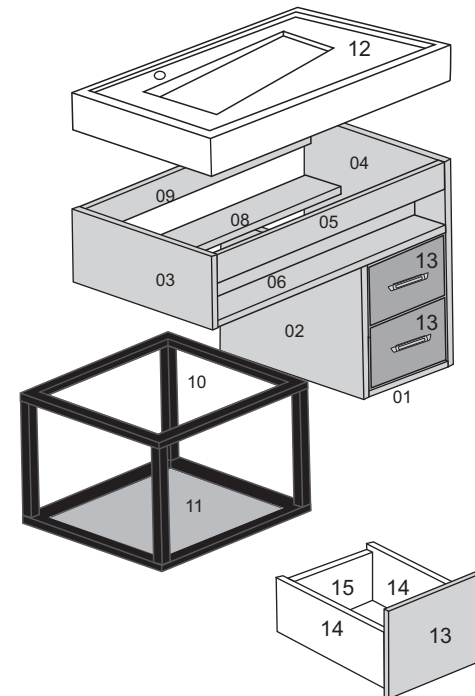

5 Passo
Step

6 Passo
Step

7 Passo
Step

www.belizzemoveis.com.br

MANUAL DE MONTAGEM
MANUAL DE ASEMBLEA

Balcão NEW

Peças / Parts:

- 01 - Tampo / **Top**
- 02 - Lateral gaveteiro / **Side Drawer**
- 03 - Lateral esquerda / **Side Left**
- 04 - Lateral direita / **Right side**
- 05 - Frontal / **Front**
- 06 - Prateleira / **Shelf**
- 07 - Travessa Interna / **Platter**
- 08 - Travessa Traseira inferior / **Platter**
- 09 - Travessa Traseira superior / **Platter Upper**
- 10 - Nicho / **Nicho**
- 11 - Tampo Nicho / **Top Nicho**
- 12 - Tampo Pia / **Top Lavatório**
- 13 - Frente gaveta / **Front Drawer (2)**
- 14 - Lateral gaveta / **Side Drawer (4)**
- 15 - Traseira gaveta / **Back Drwr (2)**
- 16 - Fundo gaveta / **Bottom Drawer (2)**

Ferragens

A	Parafuso 4,0 x 45 Screw 4,0 x 45		2
B	Parafuso 3,5 x 14 Screw 3,5x14		32
C	Prego 8 x 8 Nail		30
D	Cola Glue		1
E	Suporte balcão Support balcony		2
G	Cavilha Wood Dowel		34
J	Capa suporte balcão Cloak support balcony		2
L	Trilhos 300 mm Rails Telescópico		2
M	Cantoneira Bracket		4
N	Parafuso 3,5 x 30 Tornillo		4
P	Parafuso Minifix Minifix		17
Q	Tambor minifix Minifix		17
S	Puxador Handle		2
R	Parafuso 4,5 x 35 Tornillo		4