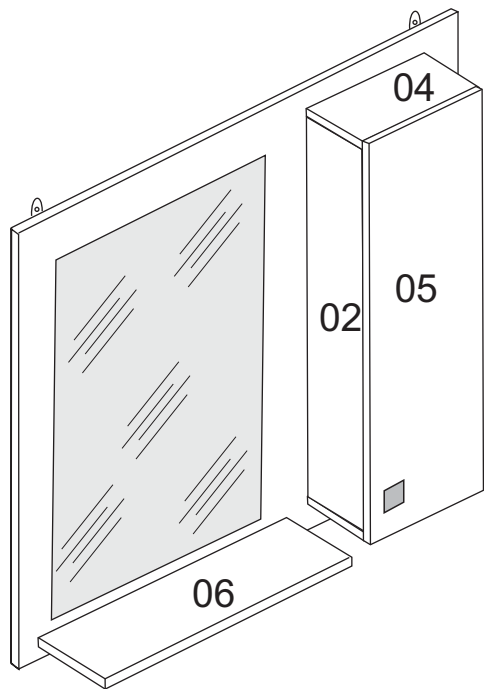

**5** Passo  
Paso

MANUAL DE MONTAGEM  
MANUAL DE ASEMBLEA

**Espelheira**  
**PALERMO / RAVENNA**

**Ferragens/Herraje:**

<b>A</b>	Parafuso 4,0 x 45 Tornillo		8
<b>B</b>	Parafuso 3,5 x 14 Tornillo		14
<b>C</b>	Chapinha fixadora Placa de fijación		2
<b>D</b>	Cavilhas 6 x 30 Clavija		12
<b>E</b>	Dobradiça metal Dobradiça		2
<b>F</b>	Puxador Tirador		1
<b>G</b>	Parafuso 3,5x30 Tornillo		1
<b>H</b>	Cola Peaguinto		1
<b>I</b>	Porta escova		1

**Peças:**

- 01 - Espelheira / Espelheira
- 02 - Lateral derecha / izquierda (2pç)
- 03 - Prateleira / Estante
- 04 - Base / Tampo (2pç) / Base / Tapa
- 05 - Porta / puerta
- 06 - Prateleira Espelho / Espejo estante