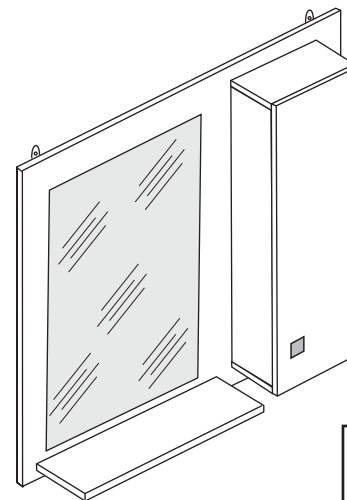

**5** Passo  
Paso

MANUAL DE MONTAGEM  
MANUAL DE ASEMBLEA

**Espelheira**  
**PALERMO / RAVENNA**

**Ferragens/Herraje:**

<b>A</b>	Parafuso 4,0 x 45 Tornillo		8
<b>B</b>	Parafuso 3,5 x 14 Tornillo		14
<b>C</b>	Chapinha fixadora Placa de fijación		2
<b>D</b>	Cavilhas 6 x 30 Clavija		12
<b>E</b>	Dobradiça metal Dobradiça		2
<b>F</b>	Puxador Tirador		1
<b>G</b>	Parafuso 3,5x30 Tornillo		1
<b>H</b>	Cola Peaguinto		1
<b>I</b>	Porta escova		1

**Peças:**

- 01 - Espelheira / Espelheira
- 02 - Lateral derecha / izquierda (2pç)
- 03 - Prateleira / Estante
- 04 - Base / Tampo (2pç) / Base / Tapa
- 05 - Porta / puerta
- 06 - Prateleira Espelho / Espejo estante