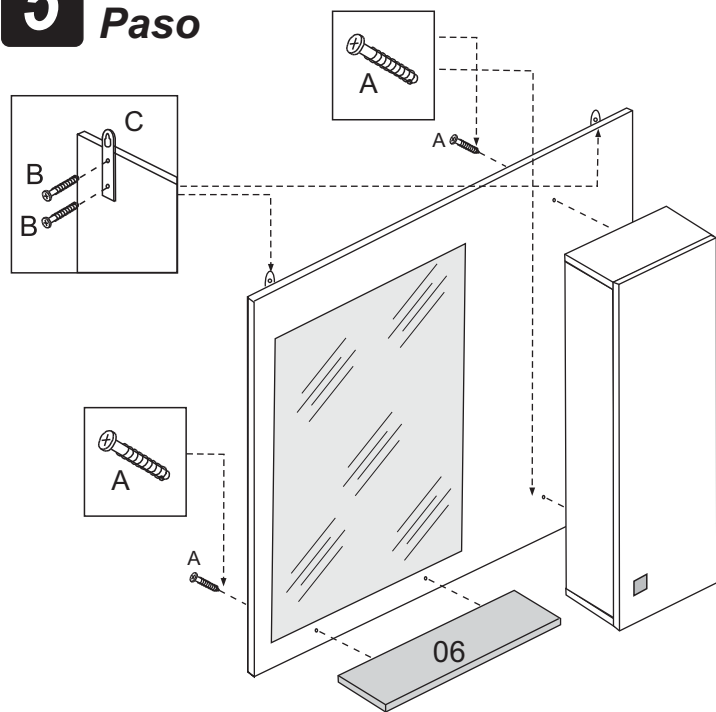

**5** Passo  
Paso

MANUAL DE MONTAGEM  
MANUAL DE ASEMBLEA

**Espelheira**  
**PALERMO / RAVENNA**

**Ferragens/Herraje:**

<b>A</b>	Parafuso 4,0 x 45 Tornillo		8
<b>B</b>	Parafuso 3,5 x 14 Tornillo		14
<b>C</b>	Chapinha fixadora Placa de fijación		2
<b>D</b>	Cavilhas 6 x 30 Clavija		12
<b>E</b>	Dobradiça metal Dobradiça		2
<b>F</b>	Puxador Tirador		1
<b>G</b>	Parafuso 3,5x30 Tornillo		1
<b>H</b>	Cola Peaguinto		1
<b>I</b>	Porta escova		1

**Peças:**

- 01 - Espelheira / Espelheira
- 02 - Lateral derecha / izquierda (2pç)
- 03 - Prateleira / Estante
- 04 - Base / Tampo (2pç) / Base / Tapa
- 05 - Porta / puerta
- 06 - Prateleira Espelho / Espejo estante