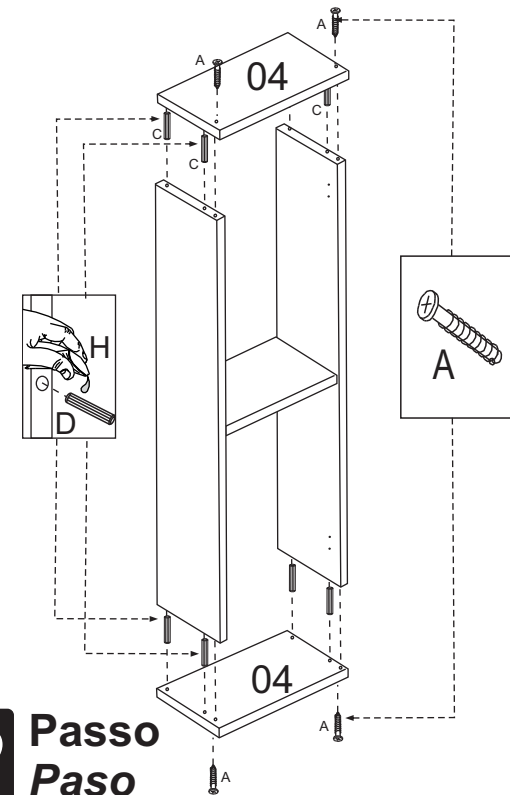

2 Passo
Paso