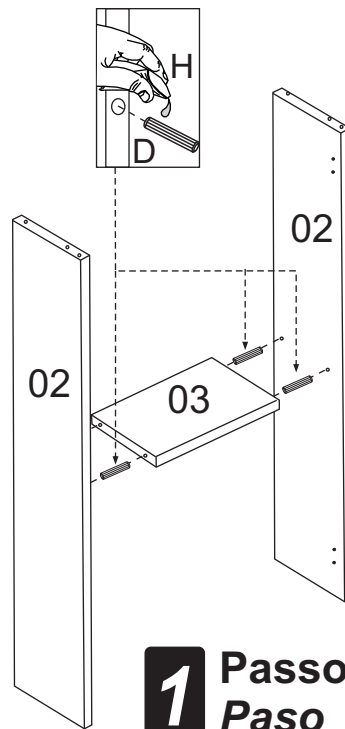

**5** Passo  
Paso

MANUAL DE MONTAGEM  
MANUAL DE ASEMBLEA

**Espelheira**  
**PALERMO / RAVENNA**

**Ferragens/Herraje:**

<b>A</b>	Parafuso 4,0 x 45 Tornillo		8
<b>B</b>	Parafuso 3,5 x 14 Tornillo		14
<b>C</b>	Chapinha fixadora Placa de fijación		2
<b>D</b>	Cavilhas 6 x 30 Clavija		12
<b>E</b>	Dobradiça metal Dobradiça		2
<b>F</b>	Puxador Tirador		1
<b>G</b>	Parafuso 3,5x30 Tornillo		1
<b>H</b>	Cola Peaguinto		1
<b>I</b>	Porta escova		1

**Peças:**

- 01 - Espelheira / Espelheira
- 02 - Lateral derecha / izquierda (2pç)
- 03 - Prateleira / Estante
- 04 - Base / Tampo (2pç) / Base / Tapa
- 05 - Porta / puerta
- 06 - Prateleira Espelho / Espejo estante