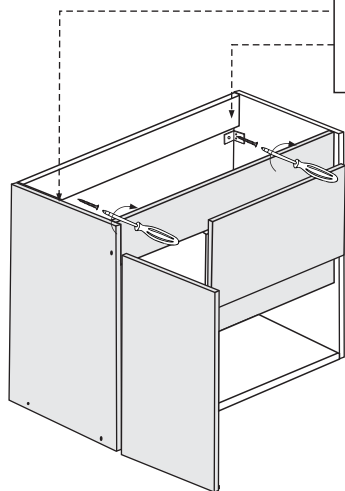

5 Passo Paso

6 Passo Paso

7 Passo Paso

CALIFÓRNIA 80 Suspenso

Ferragens/Herraje:

A	Parafuso 4,0 x 45 Tornillo 4,0 x 45		10
B	Parafuso 3,5 x 14 Tornillo 3,5x14		28
C	Prego 8 x 8 Clavol		40
D	Cola Peaguinto		1
E	Suporte balcão Apoyo		2
F	Dobradiça 26 mm Dobradiça		2
G	Cavilha Clavija		26
J	Capa suporte balcão Capa apoyo balcon		2
L	Corrediça 300 mm Corrediça		2
M	Parafuso Minifix Minifix		6
N	Tambor minifix Minifix		6

Peças / Parts:

- 01 - Base / Base
- 02 - Lateral esquerda / *Lateral izquierda*
- 03 - Lateral direita / *Lateral derecha*
- 04 - Frontal Inferior / *Frontal inferior*
- 05 - Frontal / *Frontal*
- 06 - Travessa / *Travessano*
- 07 - Divisão / *Division*
- 08 - Porta / *Puerta*
- 09 - Tampo Pia / *Tapa Lavatório*
- 10 - Fundo gaveta / *Fondo Cajon(2)*
- 11 - Frente gaveta / *Fronte Cajon (2)*
- 12 - Lateral gaveta / *Lateral Cajon (4)*
- 13 - Traseiro gaveta / *Traseiro Cajon(2)*