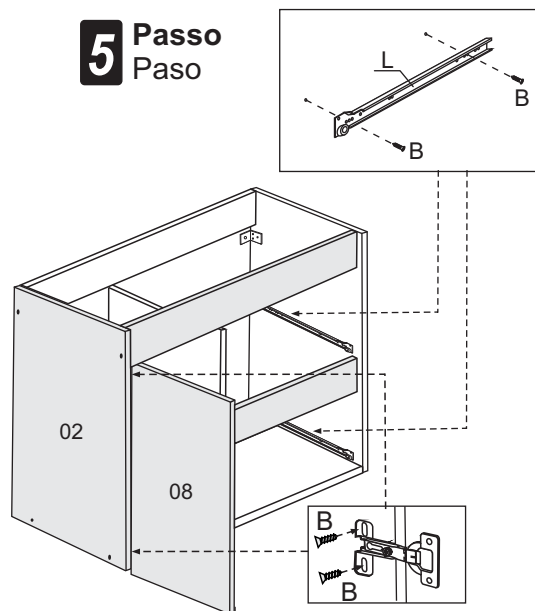

5 Passo Paso

6 Passo Paso

7 Passo Paso

CALIFÓRNIA 80 Suspenso

Ferragens/Herraje:

A	Parafuso 4,0 x 45 Tornillo 4,0 x 45		10
B	Parafuso 3,5 x 14 Tornillo 3,5x14		28
C	Prego 8 x 8 Clavol		40
D	Cola Peaguinto		1
E	Suporte balcão Apoyo		2
F	Dobradiça 26 mm Dobradiça		2
G	Cavilha Clavija		26
J	Capa suporte balcão Capa apoyo balcon		2
L	Corrediça 300 mm Corrediça		2
M	Parafuso Minifix Minifix		6
N	Tambor minifix Minifix		6

Peças / Parts:

- 01 - Base / Base
- 02 - Lateral esquerda / *Lateral izquierda*
- 03 - Lateral direita / *Lateral derecha*
- 04 - Frontal Inferior / *Frontal inferior*
- 05 - Frontal / *Frontal*
- 06 - Travessa / *Travessano*
- 07 - Divisão / *Division*
- 08 - Porta / *Puerta*
- 09 - Tampo Pia / *Tapa Lavatório*
- 10 - Fundo gaveta / *Fondo Cajon(2)*
- 11 - Frente gaveta / *Fronte Cajon (2)*
- 12 - Lateral gaveta / *Lateral Cajon (4)*
- 13 - Traseiro gaveta / *Traseiro Cajon(2)*