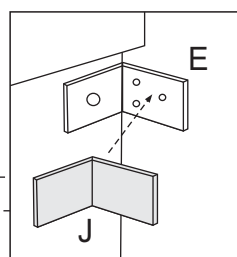

5 Passo Paso

6 Passo Paso

7 Passo Paso

CALIFÓRNIA 80 Suspenso

Ferragens/Herraje:

A	Parafuso 4,0 x 45 Tornillo 4,0 x 45		10
B	Parafuso 3,5 x 14 Tornillo 3,5x14		28
C	Prego 8 x 8 Clavol		40
D	Cola Peaguinto		1
E	Suporte balcão Apoyo		2
F	Dobradiça 26 mm Dobradiça		2
G	Cavilha Clavija		26
J	Capa suporte balcão Capa apoyo balcon		2
L	Corrediça 300 mm Corrediça		2
M	Parafuso Minifix Minifix		6
N	Tambor minifix Minifix		6

Peças / Parts:

- 01 - Base / Base
- 02 - Lateral esquerda / *Lateral izquierda*
- 03 - Lateral direita / *Lateral derecha*
- 04 - Frontal Inferior / *Frontal inferior*
- 05 - Frontal / *Frontal*
- 06 - Travessa / *Travessano*
- 07 - Divisão / *Division*
- 08 - Porta / *Puerta*
- 09 - Tampo Pia / *Tapa Lavatório*
- 10 - Fundo gaveta / *Fondo Cajon(2)*
- 11 - Frente gaveta / *Fronte Cajon (2)*
- 12 - Lateral gaveta / *Lateral Cajon (4)*
- 13 - Traseiro gaveta / *Traseiro Cajon(2)*