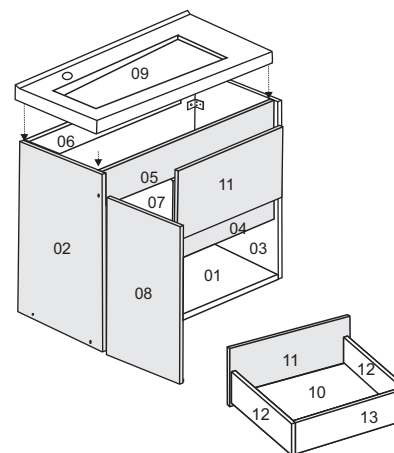

5 Passo Paso

6 Passo Paso

7 Passo Paso

CALIFÓRNIA 80 Suspenso

Ferragens/Herraje:

A	Parafuso 4,0 x 45 Tornillo 4,0 x 45		10
B	Parafuso 3,5 x 14 Tornillo 3,5x14		28
C	Prego 8 x 8 Clavol		40
D	Cola Peaguinto		1
E	Suporte balcão Apoyo		2
F	Dobradiça 26 mm Dobradiça		2
G	Cavilha Clavija		26
J	Capa suporte balcão Capa apoyo balcon		2
L	Corrediça 300 mm Corrediça		2
M	Parafuso Minifix Minifix		6
N	Tambor minifix Minifix		6

Peças / Parts:

- 01 - Base / Base
- 02 - Lateral esquerda / *Lateral izquierda*
- 03 - Lateral direita / *Lateral derecha*
- 04 - Frontal Inferior / *Frontal inferior*
- 05 - Frontal / *Frontal*
- 06 - Travessa / *Travessano*
- 07 - Divisão / *Division*
- 08 - Porta / *Puerta*
- 09 - Tampo Pia / *Tapa Lavatório*
- 10 - Fundo gaveta / *Fondo Cajon(2)*
- 11 - Frente gaveta / *Fronte Cajon (2)*
- 12 - Lateral gaveta / *Lateral Cajon (4)*
- 13 - Traseiro gaveta / *Traseiro Cajon(2)*