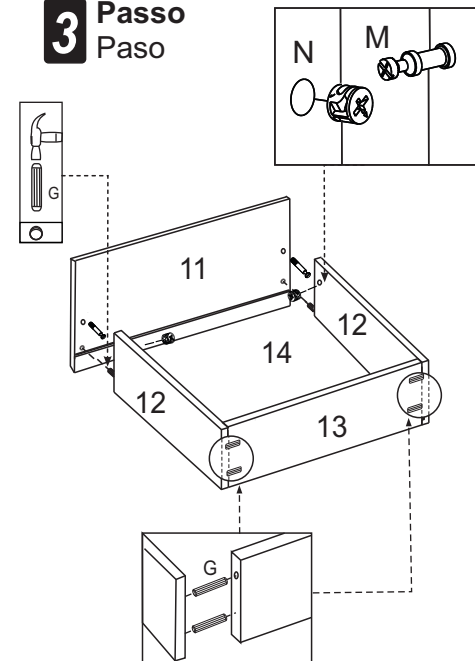

5 Passo Paso

6 Passo Paso

7 Passo Paso

CALIFÓRNIA 80 Suspenso

Ferragens/Herraje:

A	Parafuso 4,0 x 45 Tornillo 4,0 x 45		10
B	Parafuso 3,5 x 14 Tornillo 3,5x14		28
C	Prego 8 x 8 Clavol		40
D	Cola Peaguinto		1
E	Suporte balcão Apoyo		2
F	Dobradiça 26 mm Dobradiça		2
G	Cavilha Clavija		26
J	Capa suporte balcão Capa apoyo balcon		2
L	Corrediça 300 mm Corrediça		2
M	Parafuso Minifix Minifix		6
N	Tambor minifix Minifix		6

Peças / Parts:

- 01 - Base / Base
- 02 - Lateral esquerda / *Lateral izquierda*
- 03 - Lateral direita / *Lateral derecha*
- 04 - Frontal Inferior / *Frontal inferior*
- 05 - Frontal / *Frontal*
- 06 - Travessa / *Travessano*
- 07 - Divisão / *Division*
- 08 - Porta / *Puerta*
- 09 - Tampo Pia / *Tapa Lavatório*
- 10 - Fundo gaveta / *Fondo Cajon(2)*
- 11 - Frente gaveta / *Fronte Cajon (2)*
- 12 - Lateral gaveta / *Lateral Cajon (4)*
- 13 - Traseiro gaveta / *Traseiro Cajon(2)*

1 Passo
Paso

2 Passo
Paso

Ferramentas / Herramientas

3 Passo
Paso

4 Passo
Paso