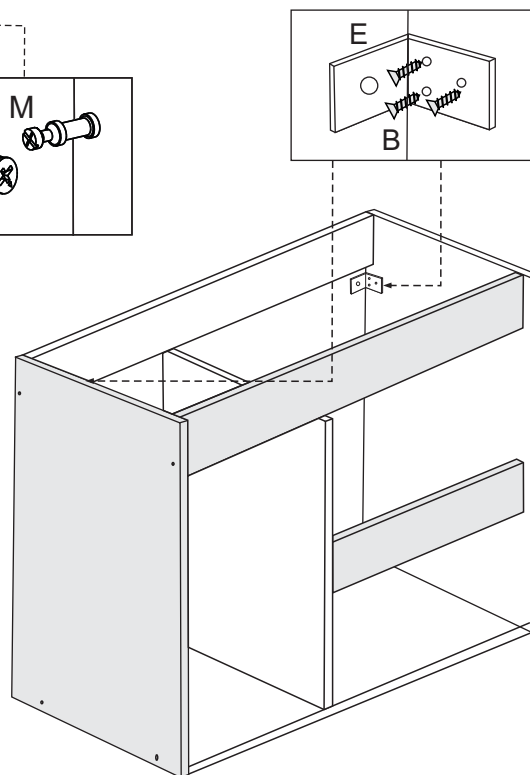

1 Passo
Paso

2 Passo
Paso

Ferramentas / Herramientas

3 Passo
Paso

4 Passo
Paso