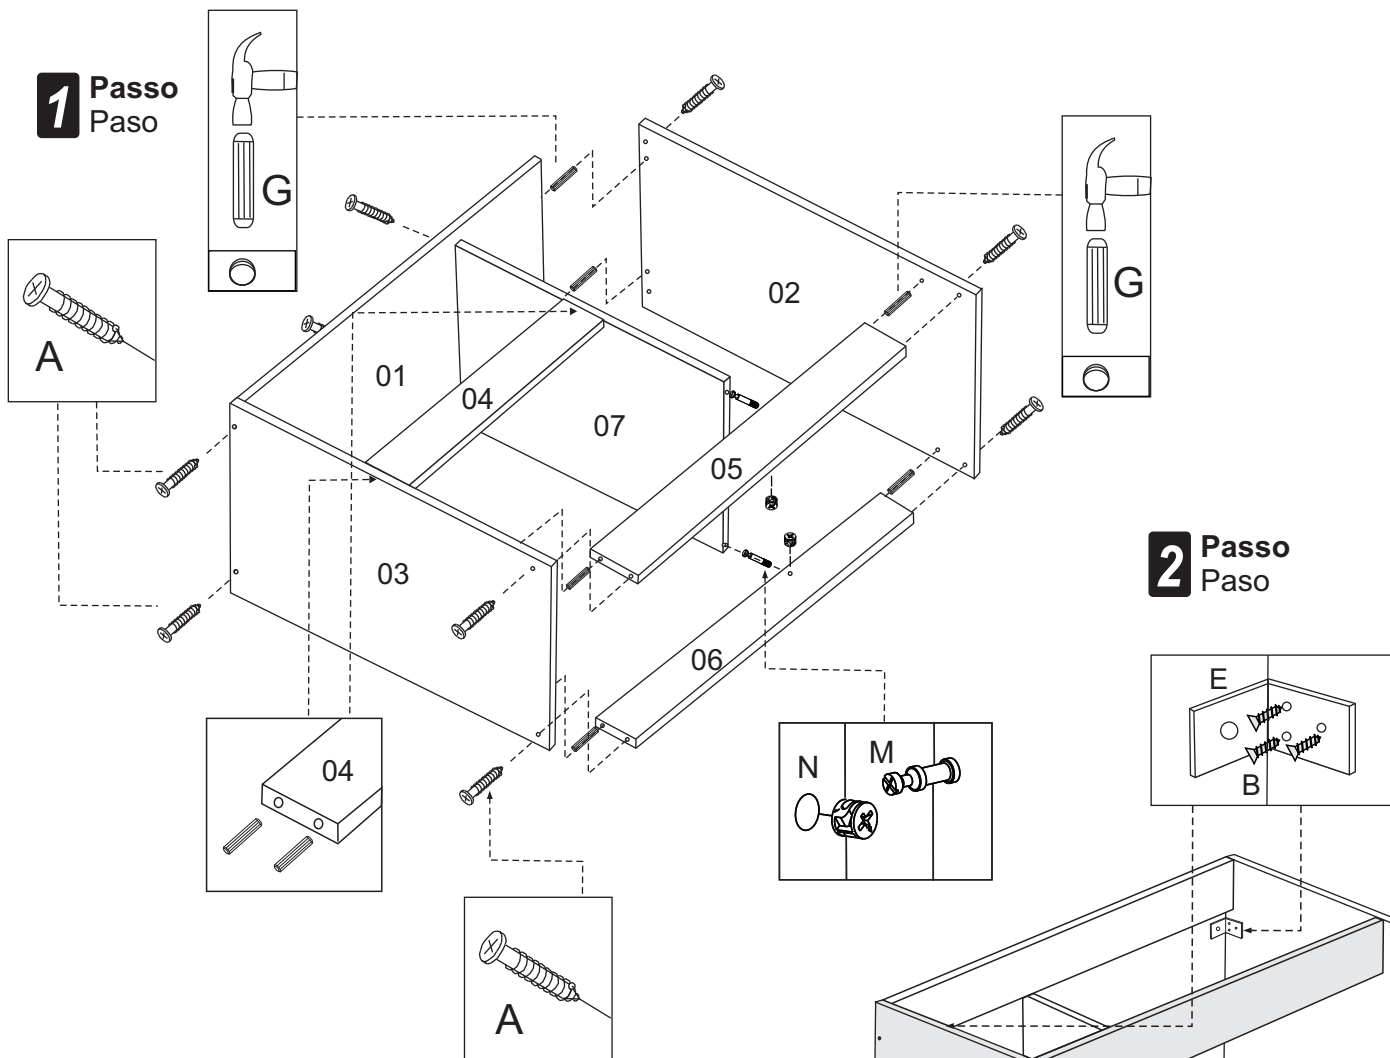

1 Passo
Paso

2 Passo
Paso