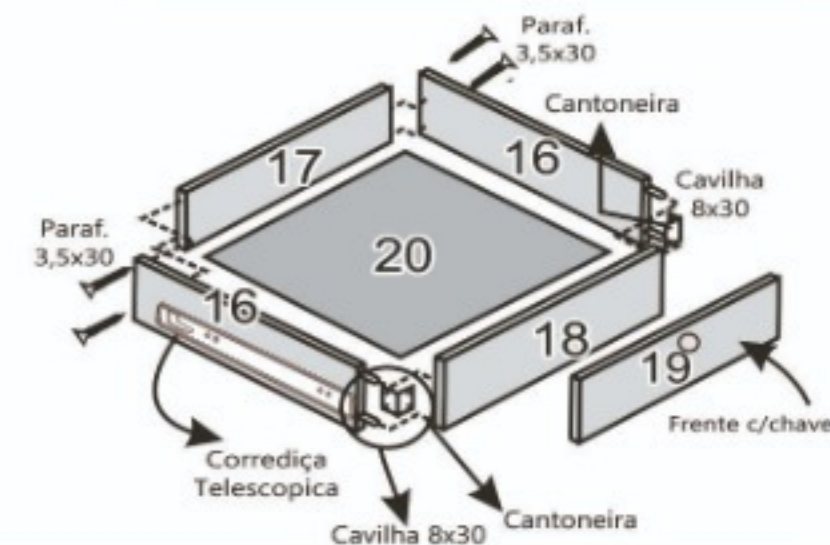

GR MÔNACO PLUS 4 PTS

KIT FERRAGEM

COMPONENTES

- 01 - RODAPÉ FRONTAL
- 02 - TRAVESSAS RODAPÉS
- 03 - RODAPÉ TRASEIRO
- 04 - LATERAL ESQUERDA
- 05 - LATERAL DIREITA
- 06 - DIVISÃO GAVETEIRO
- 07 - BASE
- 08 - DIVISÃO
- 09 - PRATELEIRA C/FURO
- 10 - TAMPO
- 11 - PORTA
- 12 - PRATELEIRA S/FURO
- 13 - COSTA PEQUENA
- 14 - COSTA GRANDE
- 15 - MOLDURA
- 16 - LATERAL GAVETA
- 17 - TRASEIRO GAVETA
- 18 - FRENTE GAVETA
- 19 - FRENTE GAVETA C/CHAVE
- 20 - FUNDO GAVETA
- 21 - PUXADOR 250 GAVETA
- 22 - PUXADOR 360 PORTA
- 23 - CORREDIÇA
- 24 - CABIDEIRO