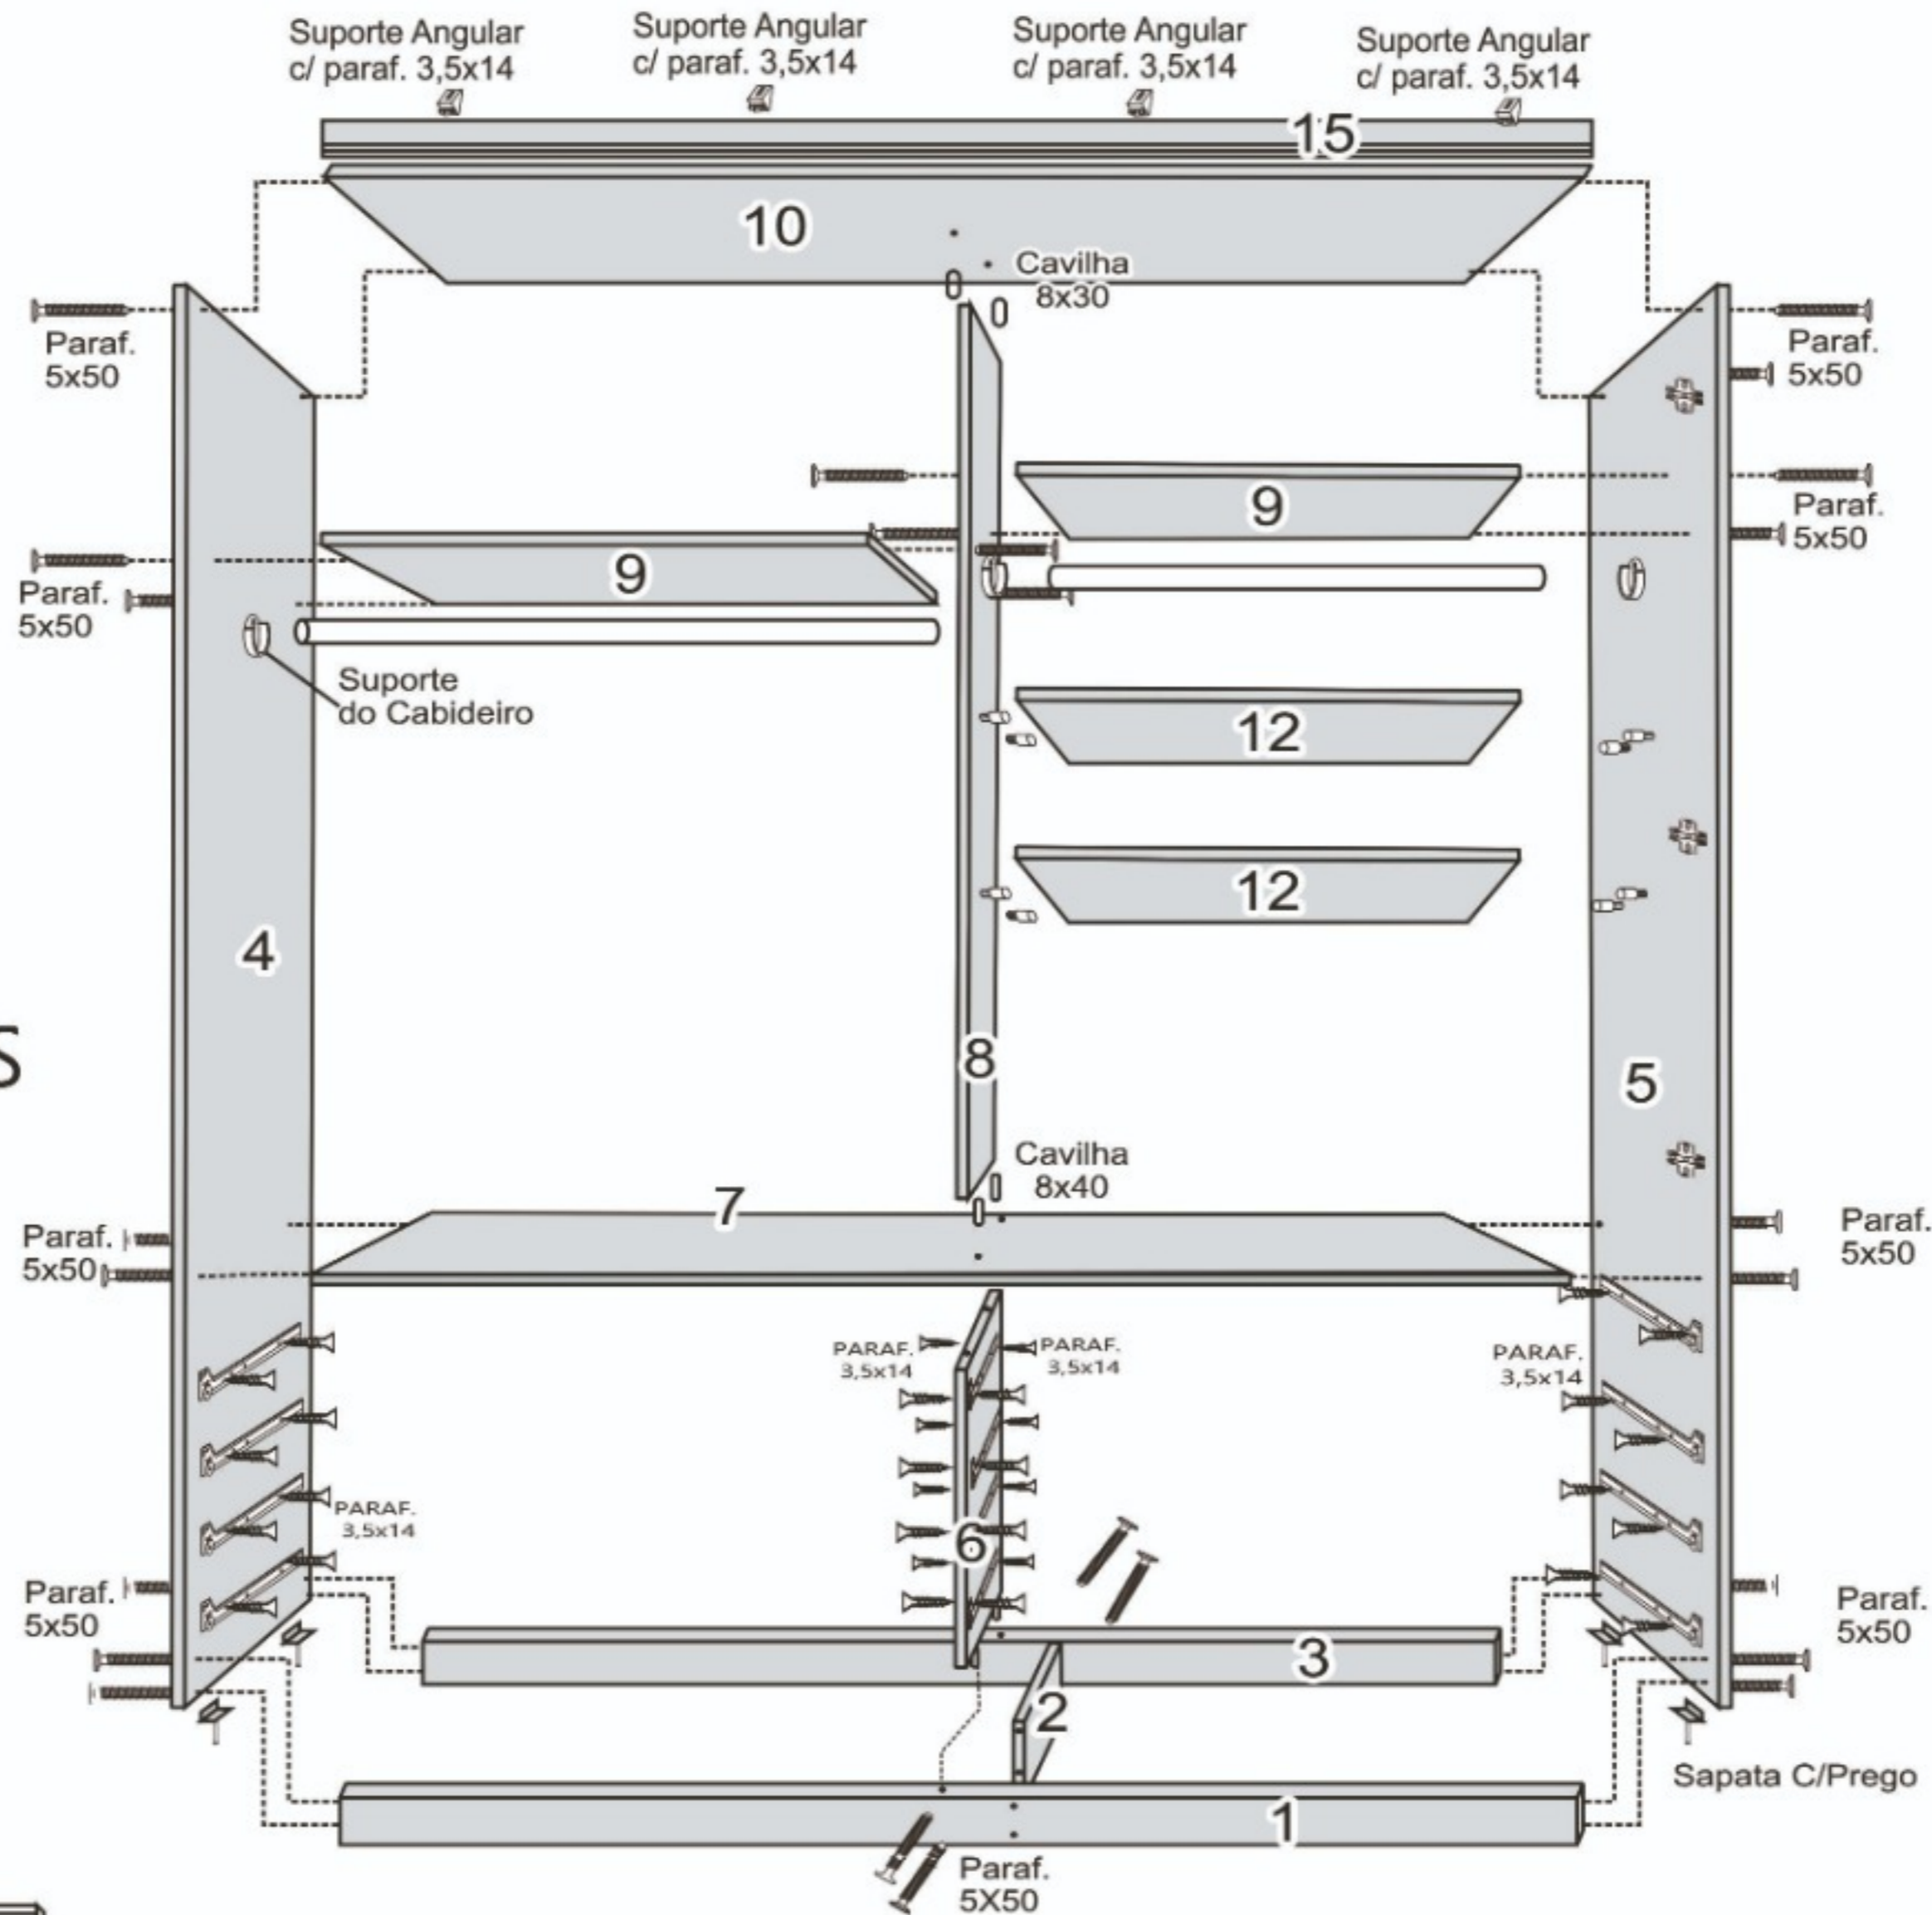

GR MÔNACO PLUS 4 PTS

KIT FERRAGEM

COMPONENTES

- 01 - RODAPÉ FRONTAL
- 02 - TRAVESSAS RODAPÉS
- 03 - RODAPÉ TRASEIRO
- 04 - LATERAL ESQUERDA
- 05 - LATERAL DIREITA
- 06 - DIVISÃO GAVETEIRO
- 07 - BASE
- 08 - DIVISÃO
- 09 - PRATELEIRA C/FURO
- 10 - TAMPO
- 11 - PORTA
- 12 - PRATELEIRA S/FURO
- 13 - COSTA PEQUENA
- 14 - COSTA GRANDE
- 15 - MOLDURA
- 16 - LATERAL GAVETA
- 17 - TRASEIRO GAVETA
- 18 - FRENTE GAVETA
- 19 - FRENTE GAVETA C/CHAVE
- 20 - FUNDO GAVETA
- 21 - PUXADOR 250 GAVETA
- 22 - PUXADOR 360 PORTA
- 23 - CORREDIÇA
- 24 - CABIDEIRO