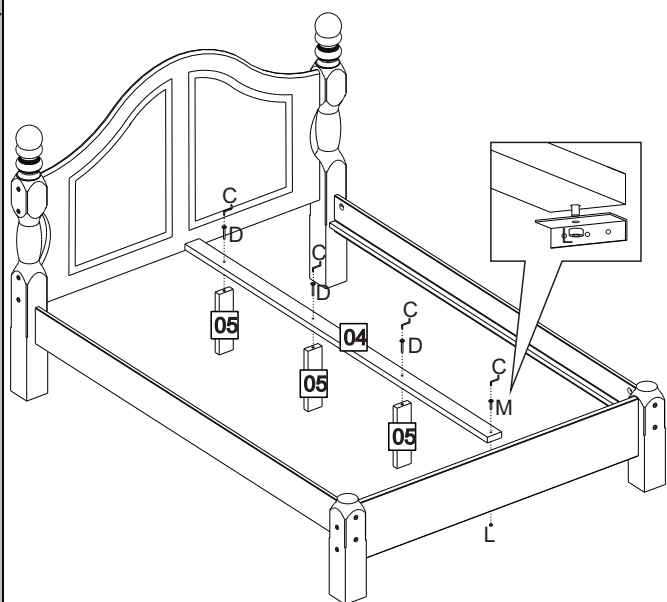

INSTRUÇÃO DE MONTAGEM

Assembly Instruction / Instrucciones de montaje

Cama Casal Classica 1,60 Ouro

Classic double Bed / Cama doble clásica

Ref.: 2247

Lista de peças	QT.
01-CABECEIRA <i>Headbord / Cabecera</i>	01
02-BARRA LATERAL <i>Side rail / Larguero</i>	02
03-PESEIRA <i>footboard / Piecera</i>	01
04-SUPORTE DE ESTRADO <i>Center rail / Rail central</i>	01
05-PÉ CENTRAL <i>Center feet / Pie central</i>	03
06-ESTRADOS <i>Slats / Listones</i>	15
07-PÉ MENOR <i>Smaller feet / Pies más pequeños</i>	02
08-PÉ MAIOR <i>Bigger feet / Pies más grande</i>	02

V.:01

A		B		C		D		F	
G		H		I		J		L	
								M	

01

02

03

04

05