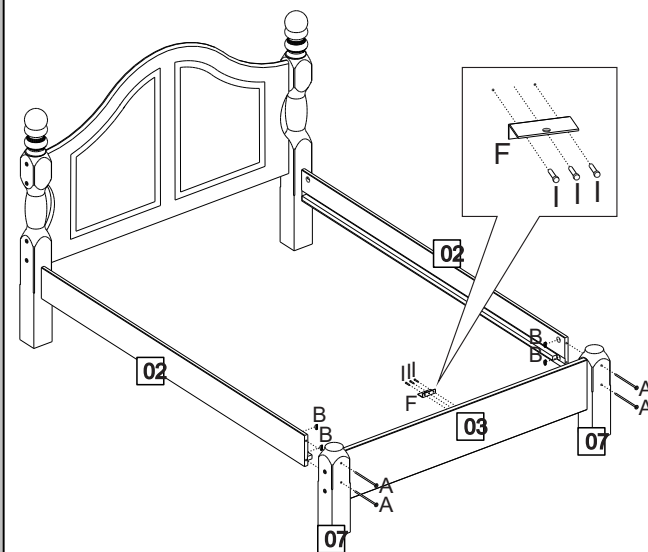

INSTRUÇÃO DE MONTAGEM

Assembly Instruction / Instrucciones de montaje

Cama Casal Classica 1,60 Ouro

Classic double Bed / Cama doble clásica

Ref.: 2247

Lista de peças	QT.
01-CABECEIRA <i>Headbord / Cabecera</i>	01
02-BARRA LATERAL <i>Side rail / Larguero</i>	02
03-PESEIRA <i>footboard / Piecera</i>	01
04-SUPORTE DE ESTRADO <i>Center rail / Rail central</i>	01
05-PÉ CENTRAL <i>Center feet / Pie central</i>	03
06-ESTRADOS <i>Slats / Listones</i>	15
07-PÉ MENOR <i>Smaller feet / Pies más pequeños</i>	02
08-PÉ MAIOR <i>Bigger feet / Pies más grande</i>	02

V.:01

A		B		C		D		F	
G		H		I		J		L	
								M	

01

02

03

04

05