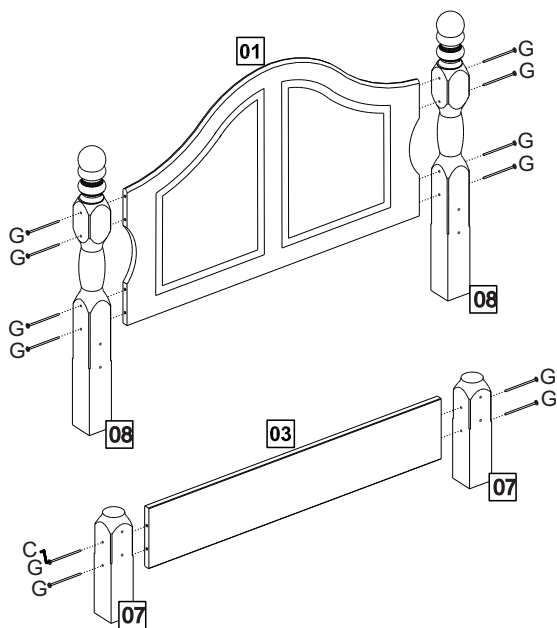

INSTRUÇÃO DE MONTAGEM

Assembly Instruction / Instrucciones de montaje

Cama Casal Classica 1,60 Ouro

Classic double Bed / Cama doble clásica

Ref.: 2247

Lista de peças	QT.
01-CABECEIRA <i>Headbord / Cabecera</i>	01
02-BARRA LATERAL <i>Side rail / Larguero</i>	02
03-PESEIRA <i>footboard / Piecera</i>	01
04-SUPORTE DE ESTRADO <i>Center rail / Rail central</i>	01
05-PÉ CENTRAL <i>Center feet / Pie central</i>	03
06-ESTRADOS <i>Slats / Listones</i>	15
07-PÉ MENOR <i>Smaller feet / Pies más pequeños</i>	02
08-PÉ MAIOR <i>Bigger feet / Pies más grande</i>	02

V.:01

A		B		C		D		F	
G		H		I		J		L	
								M	

01

02

03

04

05