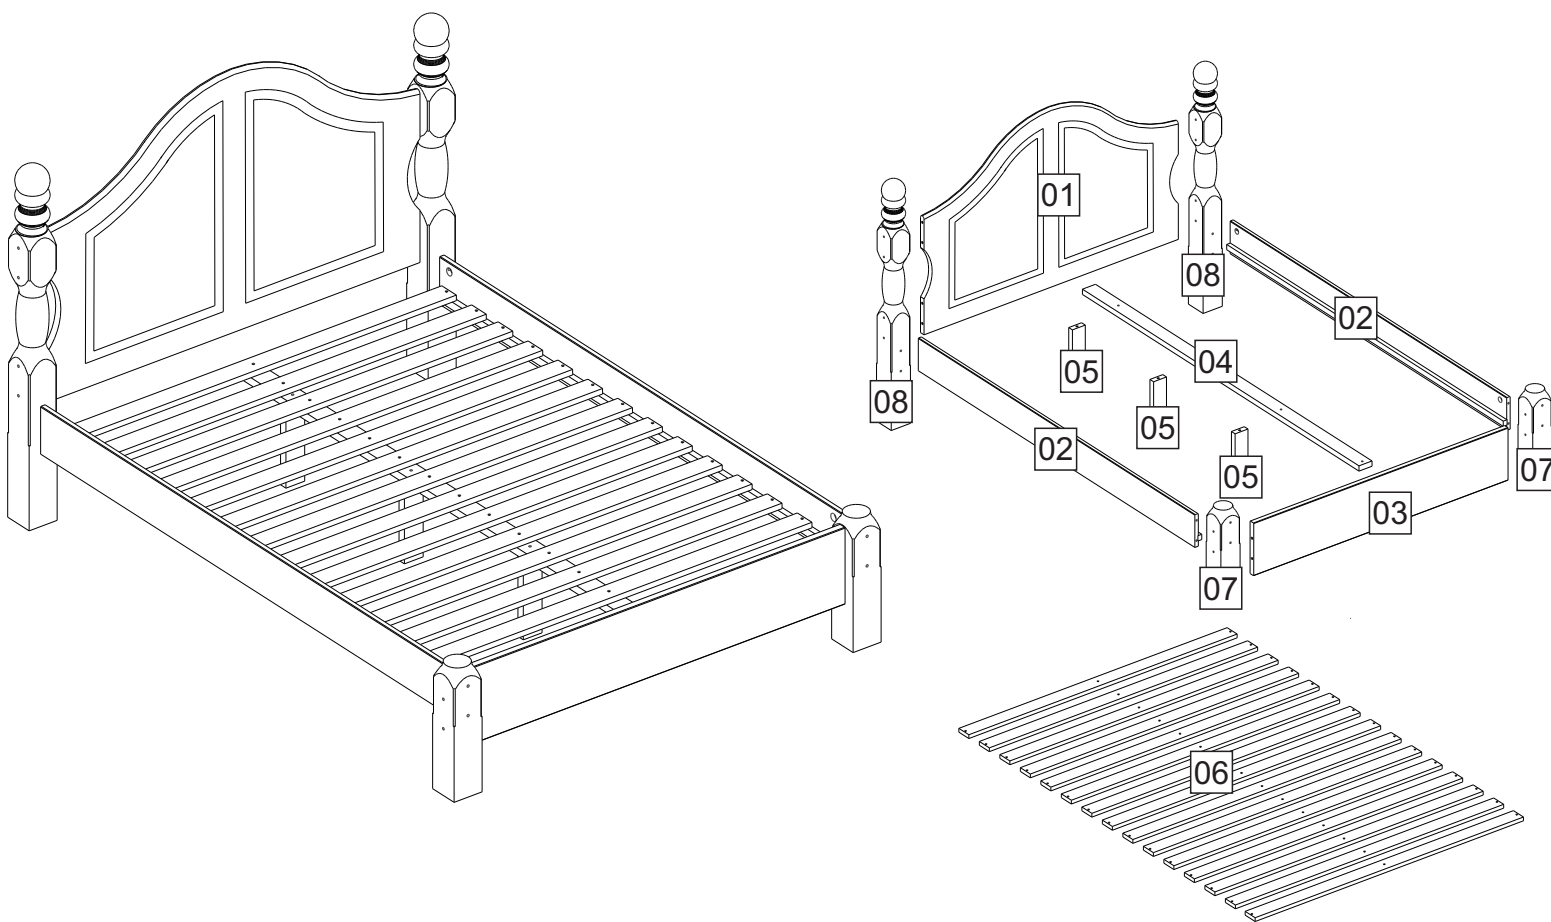

INSTRUÇÃO DE MONTAGEM

Assembly Instruction / Instrucciones de montaje

Cama Casal Classica 1,60 Ouro

Classic double Bed / Cama doble clásica

Ref.: 2247

Lista de peças	QT.
01-CABECEIRA <i>Headbord / Cabecera</i>	01
02-BARRA LATERAL <i>Side rail / Larguero</i>	02
03-PESEIRA <i>footboard / Piecera</i>	01
04-SUPORTE DE ESTRADO <i>Center rail / Rail central</i>	01
05-PÉ CENTRAL <i>Center feet / Pie central</i>	03
06-ESTRADOS <i>Slats / Listones</i>	15
07-PÉ MENOR <i>Smaller feet / Pies más pequeños</i>	02
08-PÉ MAIOR <i>Bigger feet / Pies más grande</i>	02

V.:01

A		B		C		D		F	
G		H		I		J		L	
								M	

01

02

03

04

05