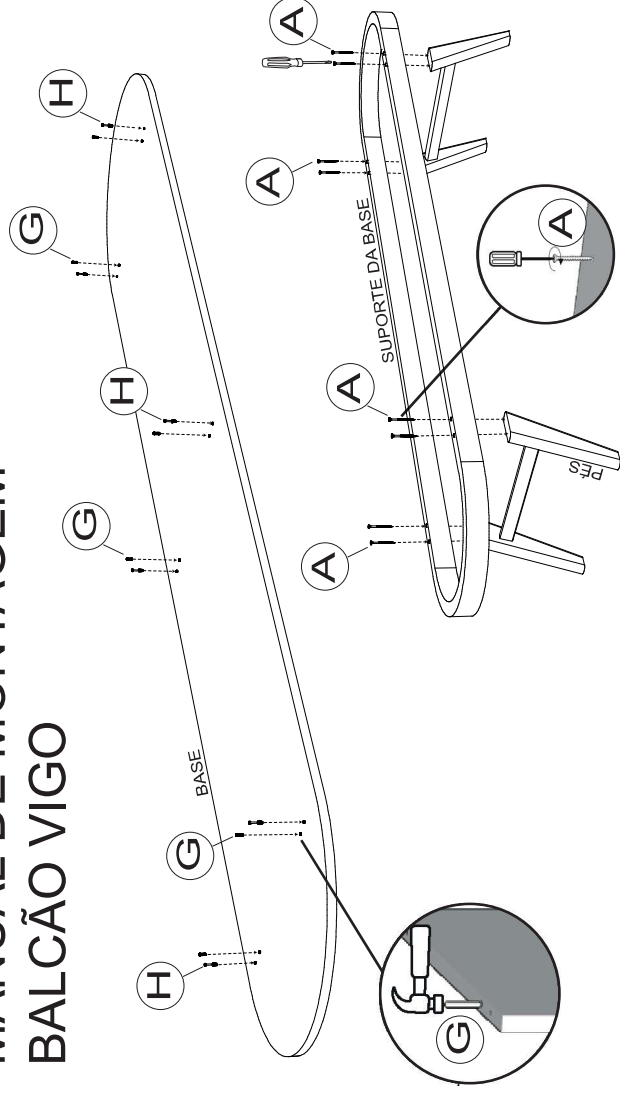

## BALCÃO VIGO

### LISTA DE PEÇAS

coloque os parafusos sobre os desenhos para verificar os tamanhos corretos.

! CUIDADOS GERAIS: ANTES DE INICIAR A MONTAGEM UTILIZE UM TAPETE OU A PRÓPRIA EMBALAGEM PARA FORRAR O CHÃO OU SUPERFÍCIE DE MONTAGEM, EVITANDO DANOS NAS PEÇAS.

# MANUAL DE MONTAGEM BALCÃO VIGO

**G** 08X  
CAVILHA 08x30

**H** 06X  
PINO MINIFIX

**A** 08X  
PARAFUSO 7,0x70

**01**

**02**

**I** 06X  
TAMBOR MINIFIX

**G** 08X  
CAVILHA 08x30

**D** 12X  
PARAFUSO 4,0x14

**N** 06X  
CANTONEIRA L - 2 FUROS

**08**

**D** +30X  
PARAFUSO 4,0x14

**J** 04X  
DOBRADIÇA RETA C/ AMORTECEDORES

**O** 04X  
FECHO TOQUE - (LEVE TORQUE)

**K** 04X  
DOBRADIÇA CURVA C/ AMORTECEDORES