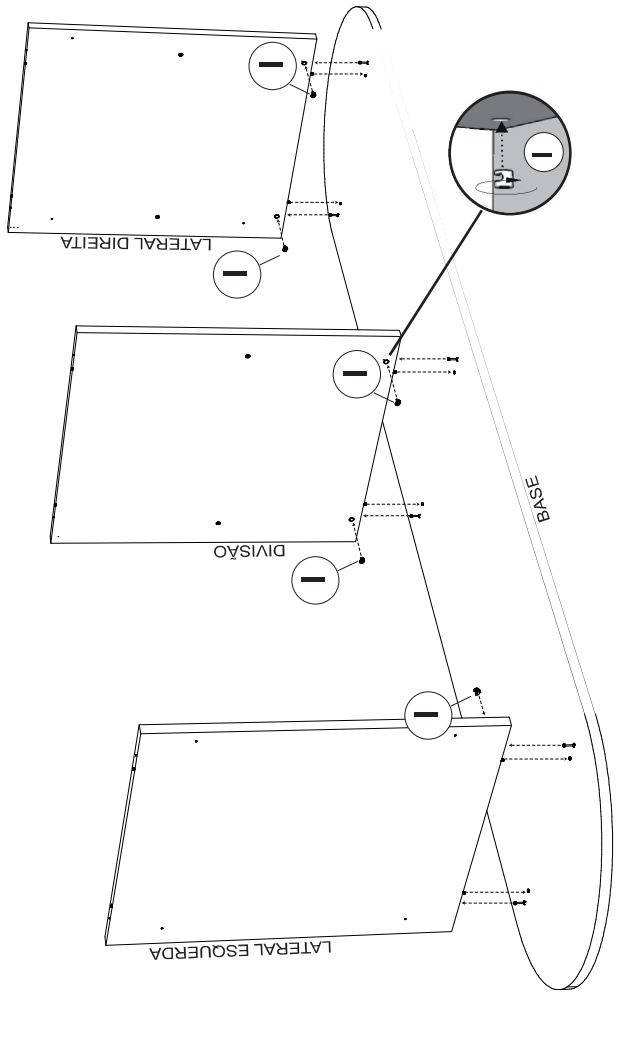

### LISTA DE PEÇAS

coloque os parafusos sobre os desenhos para verificar os tamanhos corretos.

! CUIDADOS GERAIS: ANTES DE INICIAR A MONTAGEM UTILIZE UM TAPETE OU A PRÓPRIA EMBALAGEM PARA FORRAR O CHÃO OU SUPERFÍCIE DE MONTAGEM, EVITANDO DANOS NAS PEÇAS.

# MANUAL DE MONTAGEM BALCÃO VIGO

**G** 08X  
CAVILHA 08x30

**H** 06X  
PINO MINIFIX

**A** 08X  
PARAFUSO 7,0x70

**01**

**02**

**I** 06X  
TAMBOR MINIFIX

**G** 08X  
CAVILHA 08x30

**B** 06X  
PARAFUSO 4,0x45

**03**

**F** 08X  
SUPORTE PRATELEIRA

**04**