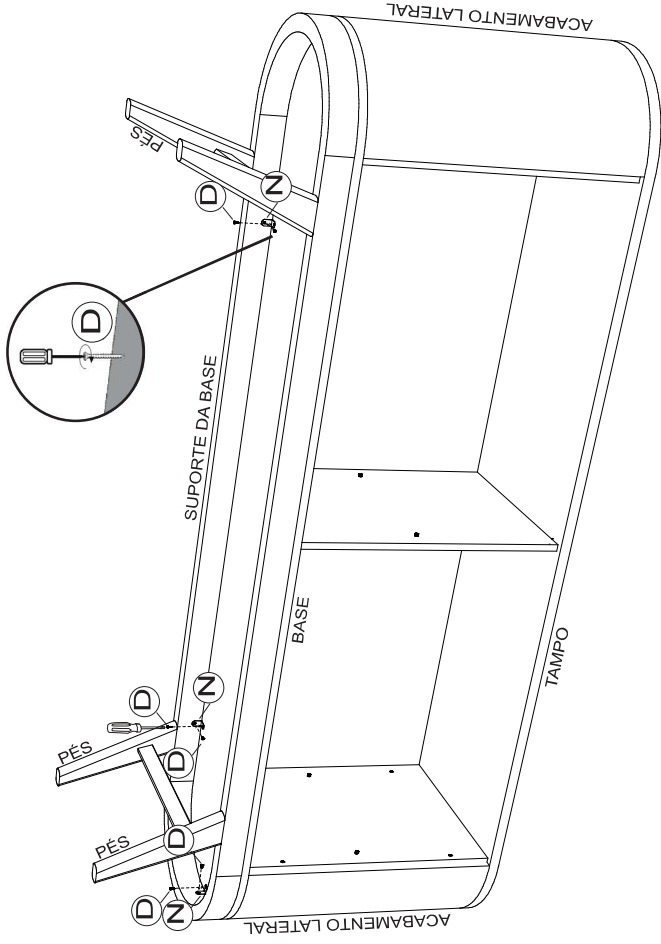

# MANUAL DE MONTAGEM BALCÃO VIGO

**05**

**C** 08X  
PARAFUSO 4,0x30

**07**

**L** 20X  
PREGOS

**M** 02X

**E** 02X  
CHAPA RETA - 1 FURO

**06**

**D** 12X  
PARAFUSO 4,0x14

**N** 06X  
CANTONEIRA L - 2 FUROS

**08**

**D** +30X  
PARAFUSO 4,0x14

**J** 04X  
DOBRADIÇA RETA C/ AMORTECEDORES

**O** 04X  
FECHO TOQUE - (LEVE TORQUE)

**K** 04X  
DOBRADIÇA CURVA C/ AMORTECEDORES