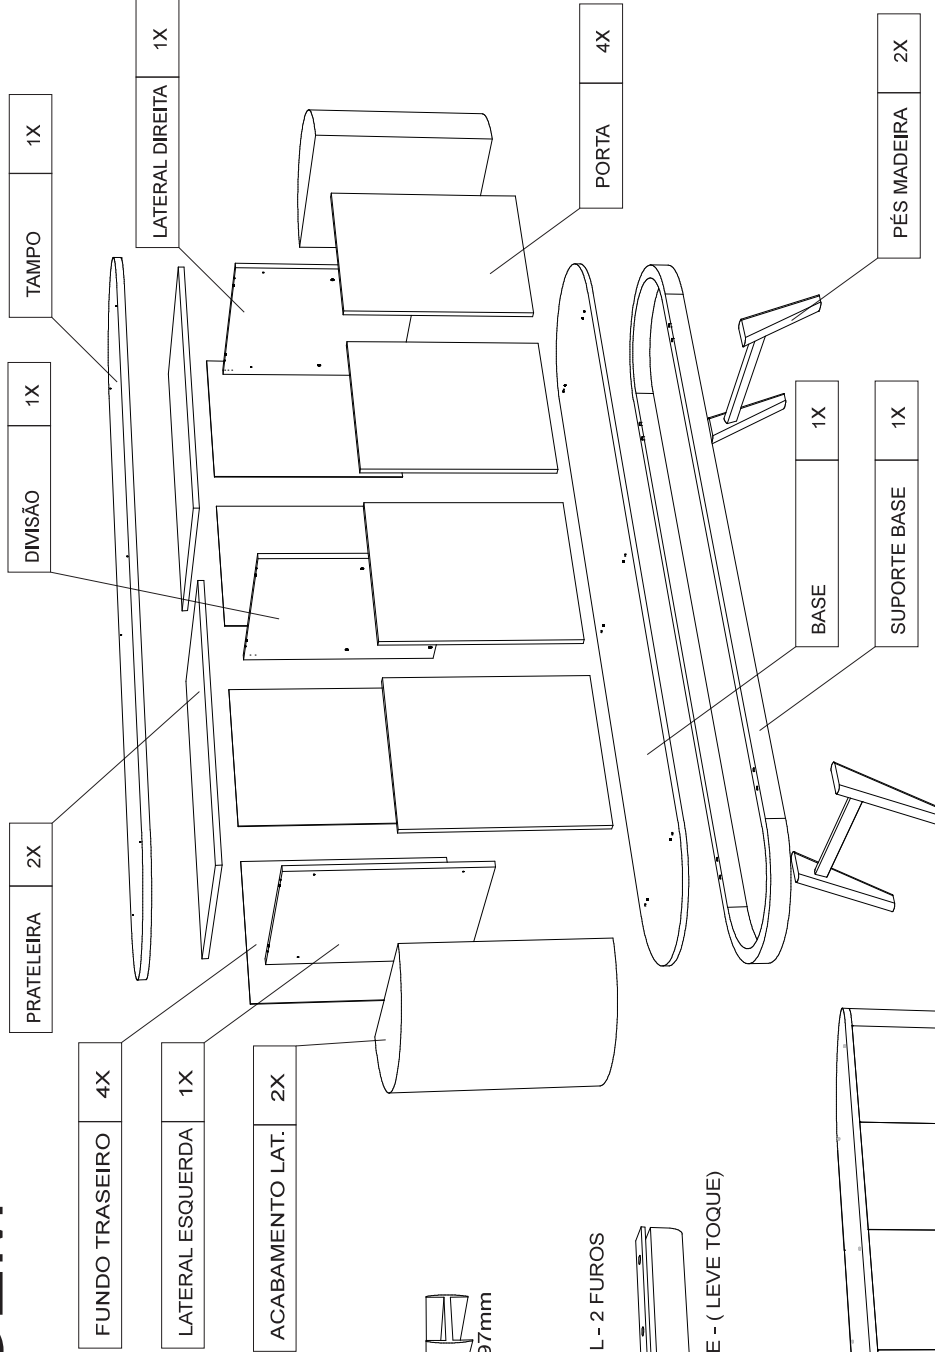

# MANUAL DE MONTAGEM

## BALCÃO VIGO

### LISTA DE PEÇAS

coloque os parafusos sobre os desenhos para verificar os tamanhos corretos.

! CUIDADOS GERAIS: ANTES DE INICIAR A MONTAGEM UTILIZE UM TAPETE OU A PRÓPRIA EMBALAGEM PARA FORRAR O CHÃO OU SUPERFÍCIE DE MONTAGEM, EVITANDO DANOS NAS PEÇAS.

REGULAGEM  
DAS PORTAS  
E DOBRADIÇAS