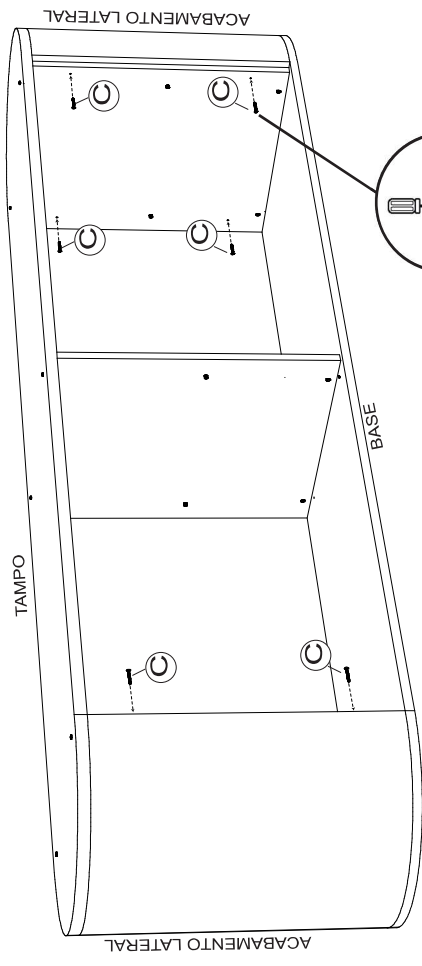

MANUAL DE MONTAGEM BALCÃO VIGO