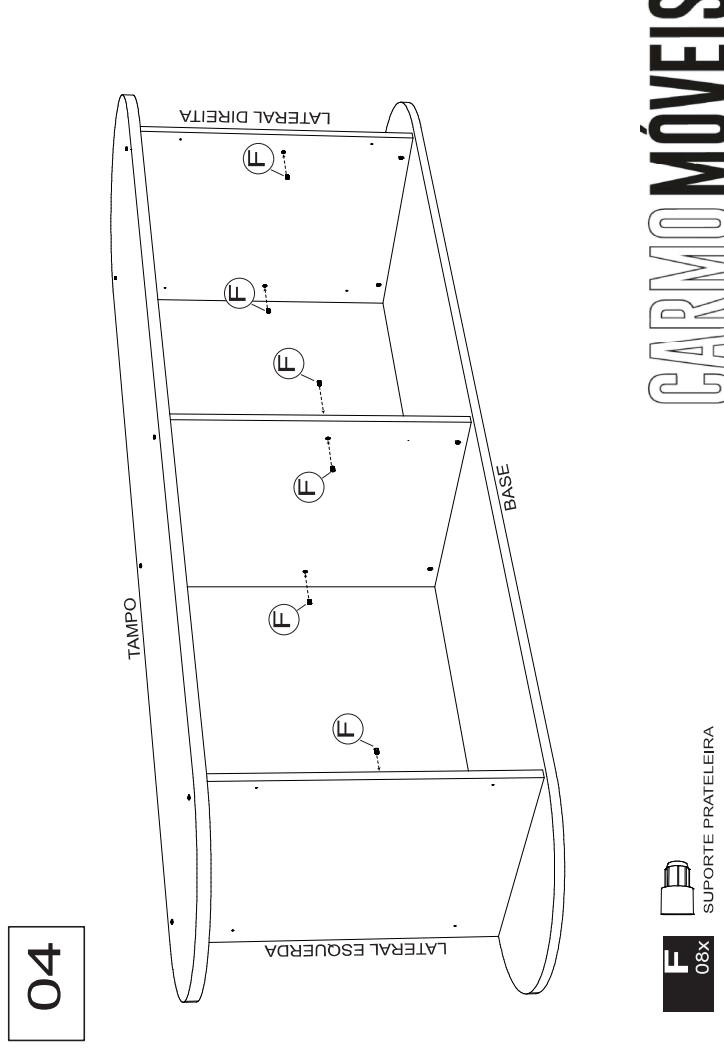

### LISTA DE PEÇAS

coloque os parafusos sobre os desenhos para verificar os tamanhos corretos.

! CUIDADOS GERAIS: ANTES DE INICIAR A MONTAGEM UTILIZE UM TAPETE OU A PRÓPRIA EMBALAGEM PARA FORRAR O CHÃO OU SUPERFÍCIE DE MONTAGEM, EVITANDO DANOS NAS PEÇAS.

# MANUAL DE MONTAGEM BALCÃO VIGO

**G** 08X  
CAVILHA 08x30

**H** 06X  
PINO MINIFIX

**A** 08X  
PARAFUSO 7,0x70

**01**

**02**

**I** 06X  
TAMBOR MINIFIX

**G** 08X  
CAVILHA 08x30

**B** 06X  
PARAFUSO 4,0x45

**03**

**F** 08X  
SUPORTE PRATELEIRA

**04**