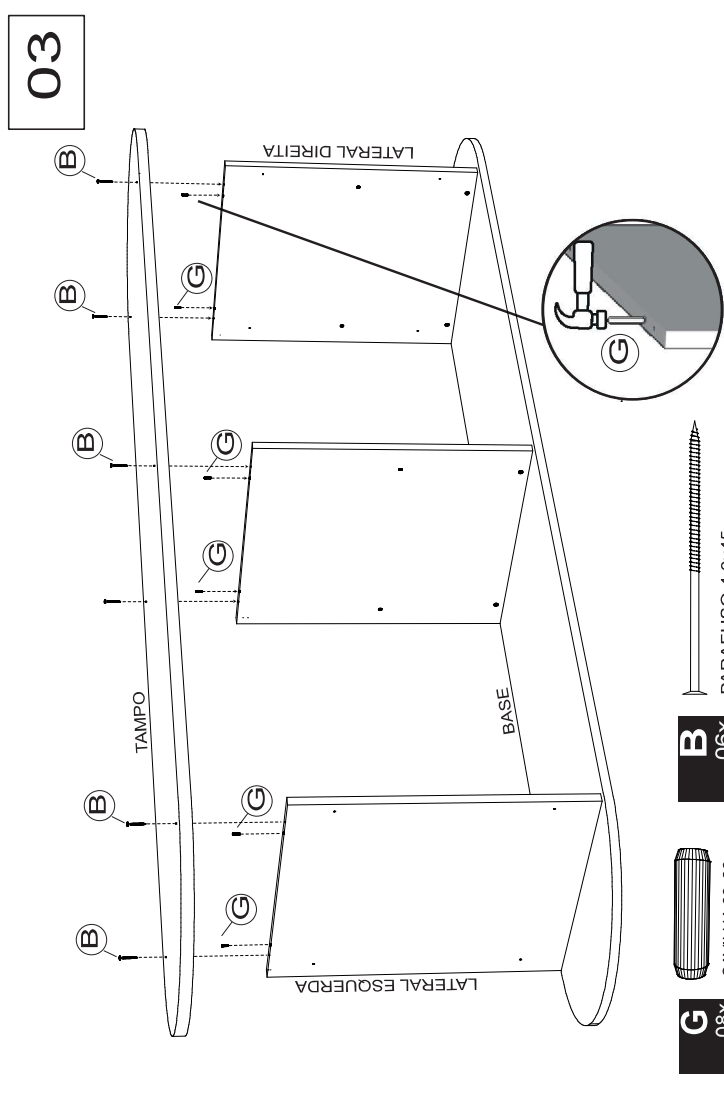

# MANUAL DE MONTAGEM BALCÃO VIGO

**G** 08X  
CAVILHA 08x30

**H** 06X  
PINO MINIFIX

**A** 08X  
PARAFUSO 7,0x70

**01**

**02**

**I** 06X  
TAMBOR MINIFIX

**G** 08X  
CAVILHA 08x30

**B** 06X  
PARAFUSO 4,0x45

**03**

**F** 08X  
SUPORTE PRATELEIRA

**04**