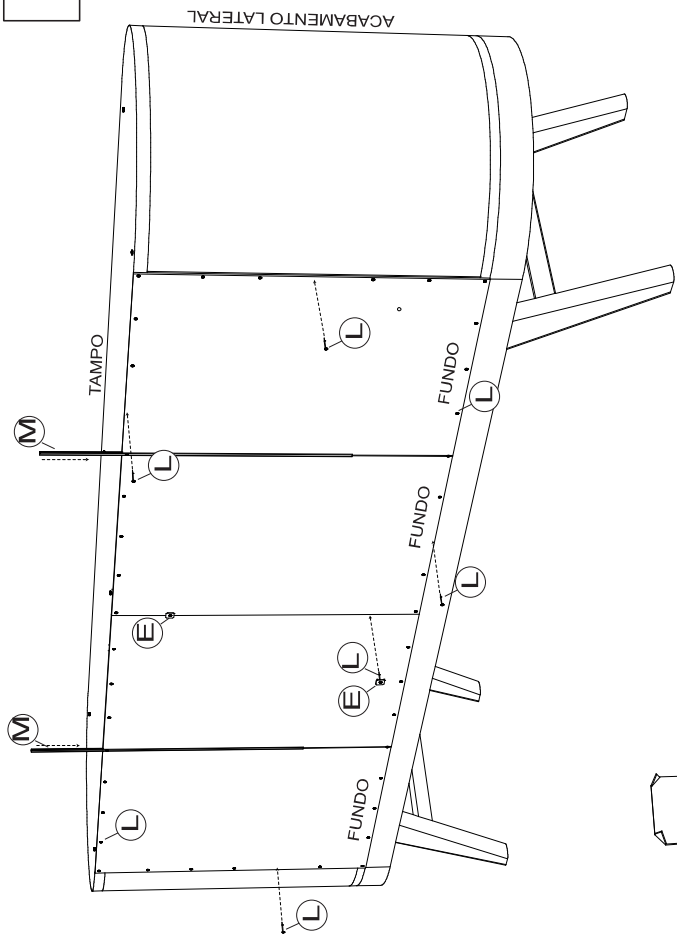

# MANUAL DE MONTAGEM BALCÃO VIGO

**05**

**C** 08X  
PARAFUSO 4,0x30

**07**

**L** 20X  
PREGOS

**M** 02X

**E** 02X  
CHAPA RETA - 1 FURO

**06**

**D** 12X  
PARAFUSO 4,0x14

**N** 06X  
CANTONEIRA L - 2 FUROS

**08**

**D** +30X  
PARAFUSO 4,0x14

**J** 04X  
DOBRADIÇA RETA C/ AMORTECEDORES

**O** 04X  
FECHO TOQUE - (LEVE TORQUE)

**K** 04X  
DOBRADIÇA CURVA C/ AMORTECEDORES