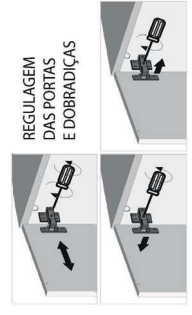

# MANUAL DE MONTAGEM BALCÃO VIGO

**05**

**C** 08X  
PARAFUSO 4,0x30

**07**

**L** 20X  
PREGOS

**M** 02X

**E** 02X  
CHAPA RETA - 1 FURO

**06**

**D** 12X  
PARAFUSO 4,0x14

**N** 06X  
CANTONEIRA L - 2 FUROS

**08**

**D** +30X  
PARAFUSO 4,0x14

**J** 04X  
DOBRADIÇA RETA C/ AMORTECEDORES

**O** 04X  
FECHO TOQUE - (LEVE TORQUE)

**K** 04X  
DOBRADIÇA CURVA C/ AMORTECEDORES

REGULAGEM  
DAS PORTAS  
E DOBRADIÇAS