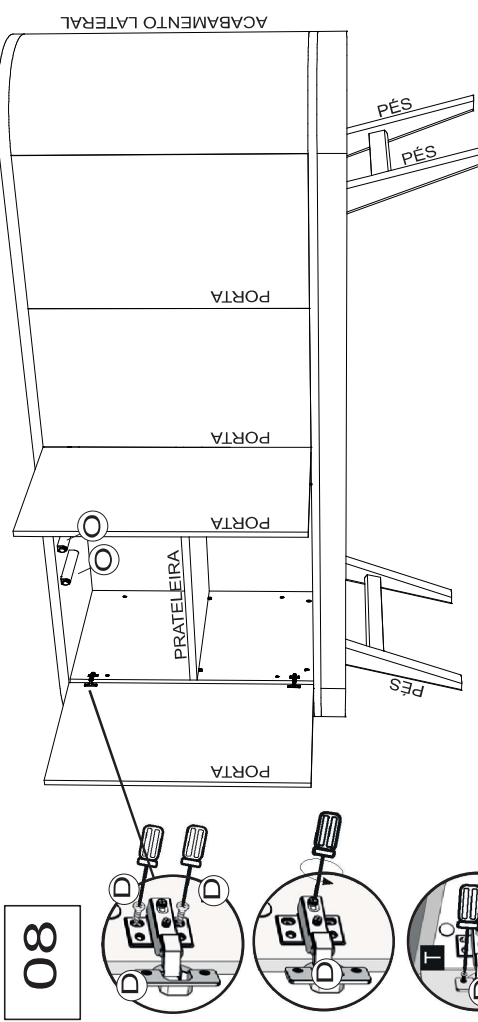

# MANUAL DE MONTAGEM BALCÃO VIGO

**G** 08X  
CAVILHA 08x30

**H** 06X  
PINO MINIFIX

**A** 08X  
PARAFUSO 7,0x70

**01**

**02**

**I** 06X  
TAMBOR MINIFIX

**G** 08X  
CAVILHA 08x30

# MANUAL DE MONTAGEM BALCÃO VIGO

**05**

**C** 08X  
PARAFUSO 4,0x30

**07**

**L** 20X  
PREGOS

**M** 02X

**E** 02X  
CHAPA RETA - 1 FURO

**06**

**D** 12X  
PARAFUSO 4,0x14

**N** 06X  
CANTONEIRA L - 2 FUROS

**08**

**D** +30X  
PARAFUSO 4,0x14

**J** 04X  
DOBRADIÇA RETA C/ AMORTECEDORES

**O** 04X  
FECHO TOQUE - (LEVE TORQUE)

**K** 04X  
DOBRADIÇA CURVA C/ AMORTECEDORES

REGULAGEM  
DAS PORTAS  
E DOBRADIÇAS