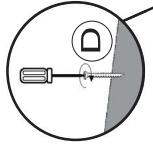

MANUAL DE MONTAGEM BALCÃO VIGO

05

C 08X
PARAFUSO 4,0x30

07

L 20X
PREGOS

M 02X

E 02X
CHAPA RETA - 1 FURO

06

D 12X
PARAFUSO 4,0x14

N 06X
CANTONEIRA L - 2 FUROS

08

D +30X
PARAFUSO 4,0x14

J 04X
DOBRADIÇA RETA C/ AMORTECEDORES

O 04X
FECHO TOQUE - (LEVE TORQUE)

K 04X
DOBRADIÇA CURVA C/ AMORTECEDORES

REGULAGEM
DAS PORTAS
E DOBRADIÇAS