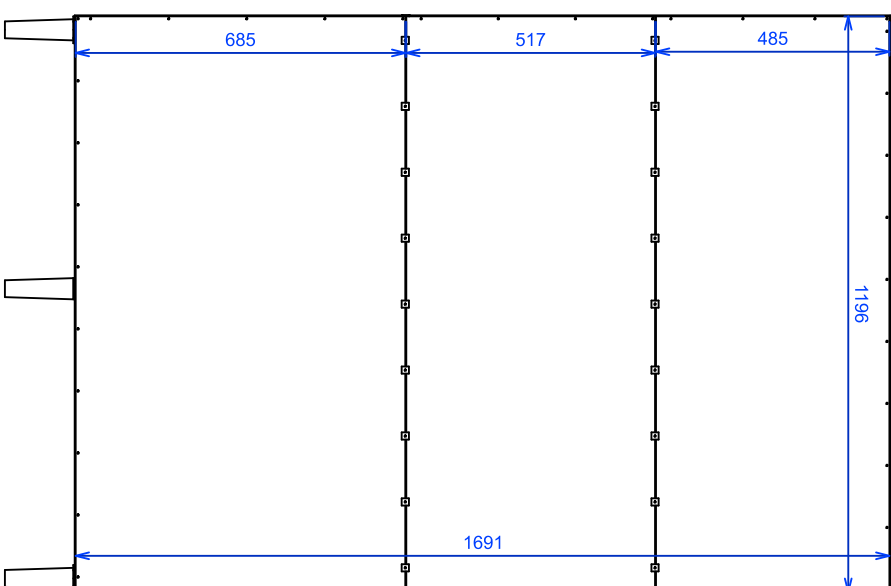

DESENHO TÉCNICO

CÓDIGO DO PRODUTO 16591

DESCRIÇÃO KIT COZINHA ERVA DOCE 120

DIMENSÃO DO PRODUTO 1200 X 1840 X 385

 **COMPRIMENTO X LARGURA X ALTURA**

 **DIMENSÕES DE PORTAS/GAVETAS**

VISTA: PERSPECTIVA E FRONTAL	DATA DE LANÇAMENTO: 11/10/2023	DATA DA ÚLTIMA REVISÃO: 06/05/2024	PROJETISTA PATRICK RIBEIRO	GERENTE INDUSTRIAL:
HISTÓRICO DA ÚLTIMA ALTERAÇÃO: -	REVISÃO: -	ENGENHARIA:	GERENTE COMERCIAL:	

DESENHO TÉCNICO

CÓDIGO DO PRODUTO 16591

DESCRIÇÃO KIT COZINHA ERVA DOCE 120

DIMENSÃO DO PRODUTO 1200 X 1840 X 385

DIMENSÕES INTERNAS (SEM PORTAS/GAVETAS)

DIMENSÕES DE FUNDOS

VISTA: FRONTAL E TRASEIRA

DATA DE LANÇAMENTO: 11/10/2023