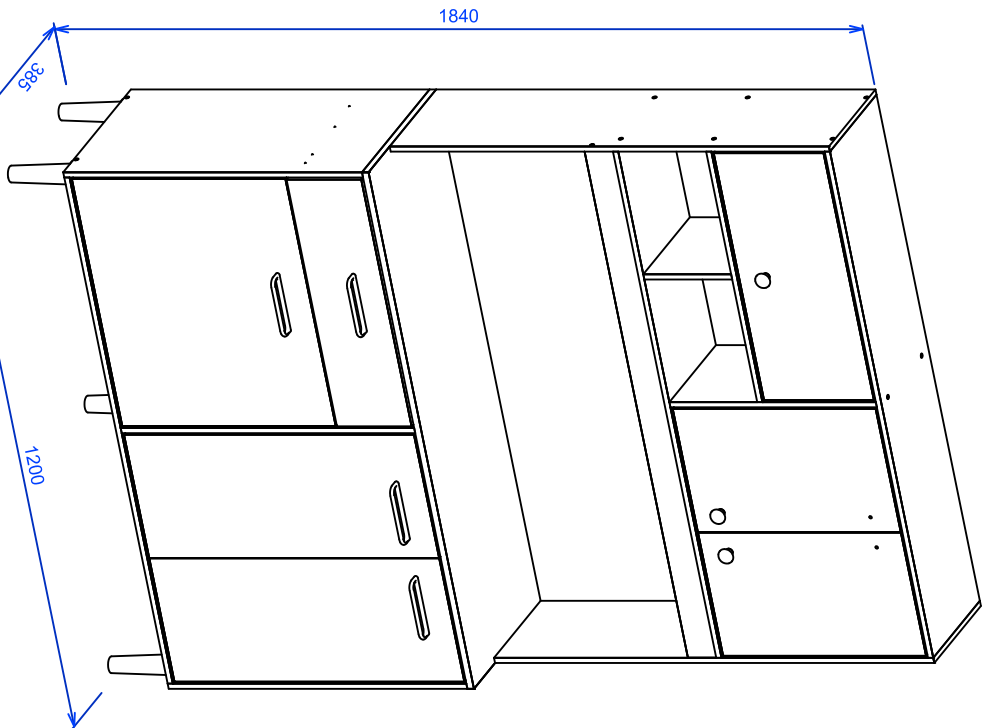

DESENHO TÉCNICO

CÓDIGO DO PRODUTO 16591

DESCRIÇÃO KIT COZINHA ERVA DOCE 120

DIMENSÃO DO PRODUTO 1200 X 1840 X 385

 **COMPRIMENTO X LARGURA X ALTURA**

 **DIMENSÕES DE PORTAS/GAVETAS**

VISTA: PERSPECTIVA E FRONTAL	DATA DE LANÇAMENTO: 11/10/2023	DATA DA ÚLTIMA REVISÃO: 06/05/2024	PROJETISTA PATRICK RIBEIRO	GERENTE INDUSTRIAL:
HISTÓRICO DA ÚLTIMA ALTERAÇÃO: -	REVISÃO: -	ENGENHARIA:	GERENTE COMERCIAL:	

DESENHO TÉCNICO

CÓDIGO DO PRODUTO 16591

DESCRIÇÃO KIT COZINHA ERVA DOCE 120

DIMENSÃO DO PRODUTO 1200 X 1840 X 385

DIMENSÕES INTERNAS (SEM PORTAS/GAVETAS)

DIMENSÕES DE FUNDOS

VISTA: FRONTAL E TRASEIRA

DATA DE LANÇAMENTO: 11/10/2023