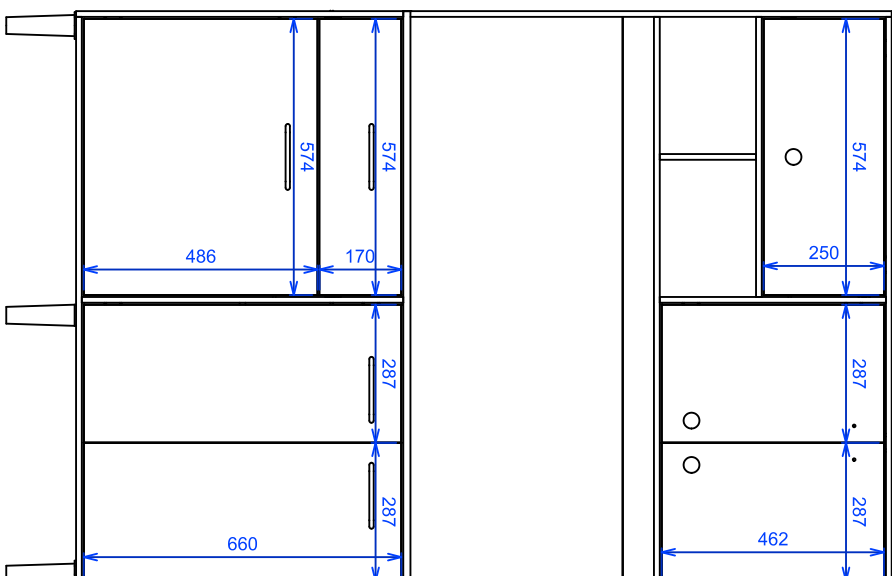

DESENHO TÉCNICO

CÓDIGO DO PRODUTO 16591

DESCRIÇÃO KIT COZINHA ERVA DOCE 120

DIMENSÃO DO PRODUTO 1200 X 1840 X 385

 **COMPRIMENTO X LARGURA X ALTURA**

 **DIMENSÕES DE PORTAS/GAVETAS**

VISTA: PERSPECTIVA E FRONTAL	DATA DE LANÇAMENTO: 11/10/2023	DATA DA ÚLTIMA REVISÃO: 06/05/2024	PROJETISTA PATRICK RIBEIRO	GERENTE INDUSTRIAL:
HISTÓRICO DA ÚLTIMA ALTERAÇÃO: -	REVISÃO: -	ENGENHARIA:	GERENTE COMERCIAL:	

DESENHO TÉCNICO

CÓDIGO DO PRODUTO 16591

DESCRIÇÃO KIT COZINHA ERVA DOCE 120

DIMENSÃO DO PRODUTO 1200 X 1840 X 385

DIMENSÕES INTERNAS (SEM PORTAS/GAVETAS)

DIMENSÕES DE FUNDOS

VISTA: FRONTAL E TRASEIRA

DATA DE LANÇAMENTO: 11/10/2023