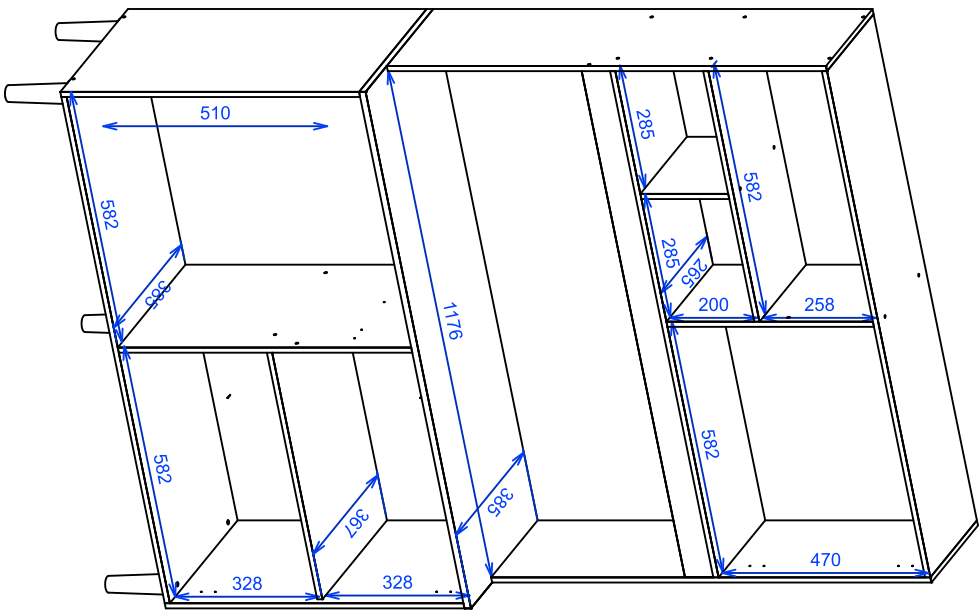

DESENHO TÉCNICO

CÓDIGO DO PRODUTO 16591

DESCRIÇÃO KIT COZINHA ERVA DOCE 120

DIMENSÃO DO PRODUTO 1200 X 1840 X 385

 **COMPRIMENTO X LARGURA X ALTURA**

 **DIMENSÕES DE PORTAS/GAVETAS**

VISTA: PERSPECTIVA E FRONTAL	DATA DE LANÇAMENTO: 11/10/2023	DATA DA ÚLTIMA REVISÃO: 06/05/2024	PROJETISTA PATRICK RIBEIRO	GERENTE INDUSTRIAL:
HISTÓRICO DA ÚLTIMA ALTERAÇÃO: -	REVISÃO: -	ENGENHARIA:	GERENTE COMERCIAL:	

DESENHO TÉCNICO

CÓDIGO DO PRODUTO 16591

DESCRIÇÃO KIT COZINHA ERVA DOCE 120

DIMENSÃO DO PRODUTO 1200 X 1840 X 385

DIMENSÕES INTERNAS (SEM PORTAS/GAVETAS)

DIMENSÕES DE FUNDOS

VISTA: FRONTAL E TRASEIRA

DATA DE LANÇAMENTO: 11/10/2023