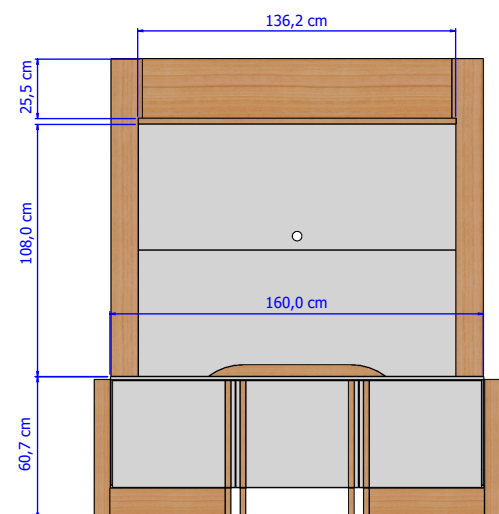

Home Orlando 1.60m

1970 x 1743 x 410mm*

**Características gerais do produto**

- Dimensões gerais: 1970 x 1743 x 410mm*.
- Espaço para TV: 1362 x 1080mm**.
- Materiais básicos:
 - Tampo, Painel Lateral, Painel Superior, Coluna e Portas em MDP (*Medium Density Particleboard*) de 15mm de espessura.
 - Base, Laterais, Divisórias e Painéis de TV em MDP de 12mm de espessura.
 - Prateleira Superior, Pé Lateral, Pé Central, Travessa Pé e Puxador em MDP de 25mm de espessura.
 - Fundo de MDF de 3mm de espessura.
- Acabamento das bordas retas aparentes das peças por fita de papel decorativo aplicado mecanicamente por sistema *hot melting*.
- Acabamento de superfície nas faces aparentes das peças por pintura com verniz Poliéster UV em padrões lisos ou com textura em alto relevo (*consultar cores disponíveis*).
- Portas com dobradiças metálicas.

VISTA FRONTAL

*1970 x 1743 x 410mm: medidas nominais de Altura x Largura x Profundidade do home montado.
 **1362 x 1080mm: medidas de Largura x Profundidade livres para TV, sobre o painel do home.

www.moveisbechara.com.br