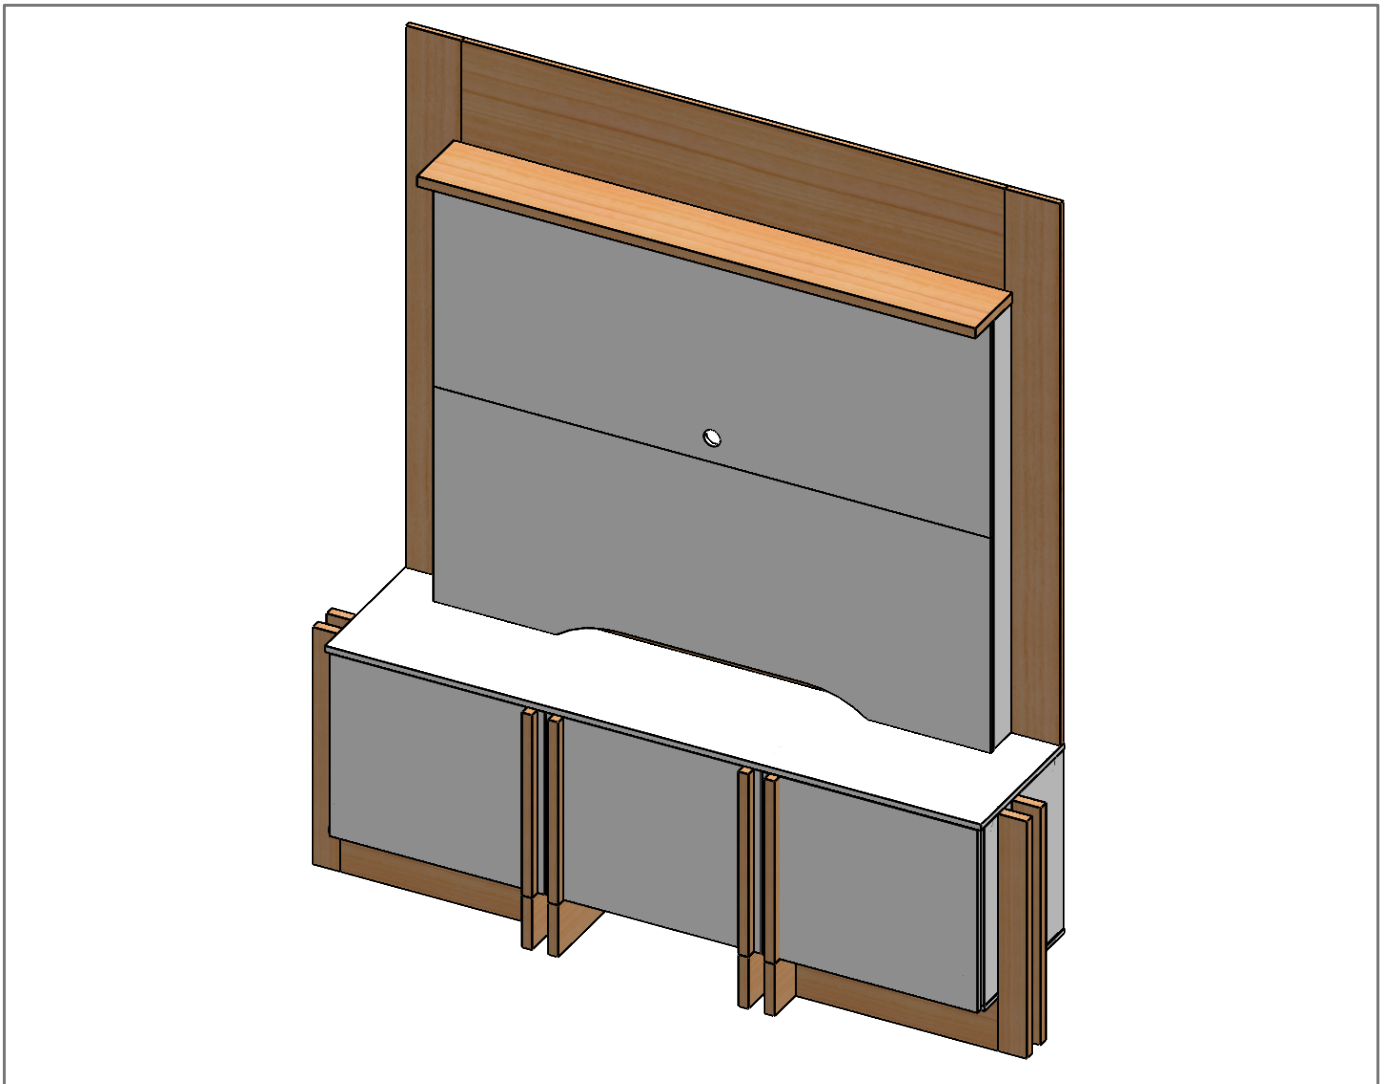

Home Orlando 1.60m

1970 x 1743 x 410mm*

**Características gerais do produto**

- Dimensões gerais: 1970 x 1743 x 410mm*.
- Espaço para TV: 1362 x 1080mm**.
- Materiais básicos:
 - Tampo, Painel Lateral, Painel Superior, Coluna e Portas em MDP (*Medium Density Particleboard*) de 15mm de espessura.
 - Base, Laterais, Divisórias e Painéis de TV em MDP de 12mm de espessura.
 - Prateleira Superior, Pé Lateral, Pé Central, Travessa Pé e Puxador em MDP de 25mm de espessura.
 - Fundo de MDF de 3mm de espessura.
- Acabamento das bordas retas aparentes das peças por fita de papel decorativo aplicado mecanicamente por sistema *hot melting*.
- Acabamento de superfície nas faces aparentes das peças por pintura com verniz Poliéster UV em padrões lisos ou com textura em alto relevo (*consultar cores disponíveis*).
- Portas com dobradiças metálicas.

VISTA FRONTAL

*1970 x 1743 x 410mm: medidas nominais de Altura x Largura x Profundidade do home montado.
 **1362 x 1080mm: medidas de Largura x Profundidade livres para TV, sobre o painel do home.

www.moveisbechara.com.br