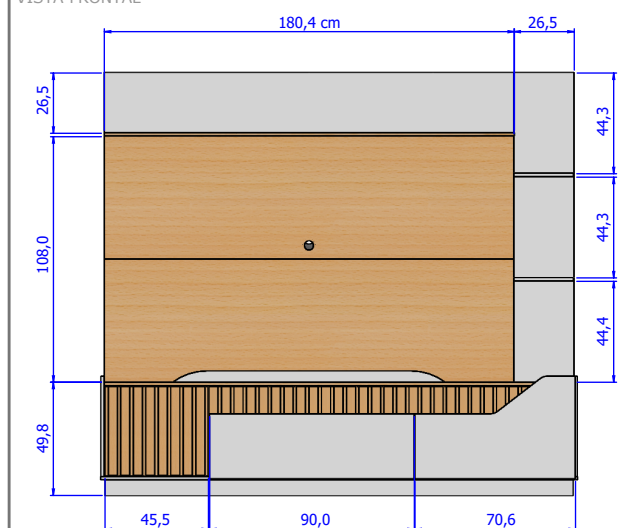

Home Dallas 2.10m

1860 x 2100 x 400mm*

**Características gerais do produto**

- Dimensões gerais: 1860 x 2100 x 400mm*.
- Espaço para TV: 1800 x 1080mm**.
- Materiais básicos:
 - Tampo, Base, Laterais, Prateleiras, Divisórias, Painéis, Colunas, Travessas, Rodapés, Lateral de Gaveta e Contra Fundo em MDP (*Medium Density Particleboard*) de 15mm de espessura.
 - Porta Ripada e Painel Ripado em MDP de 12mm de espessura.
 - Ripas em MDF de 12mm de espessura.
 - Fundo e Fundo de Gaveta de MDF de 3mm de espessura.
 - Porta Direita e Frente de Gaveta de MDF de 15mm de espessura.
- Acabamento das bordas retas aparentes das peças por fita de papel decorativo aplicado mecanicamente por sistema *hot melting*.
- Acabamento de superfície nas faces aparentes das peças por pintura com verniz Poliéster UV em padrões lisos ou com textura em alto relevo (*consultar cores disponíveis*).
- Portas com dobradiças metálicas.
- Gavetas com corredeiras telescópicas.

VISTA FRONTAL

*1860 x 2100 x 400mm: medidas nominais de Altura x Largura x Profundidade do home montado.
 **1800 x 1080mm: medidas de Largura x Profundidade livres para TV, sobre o painel do home.

www.moveisbechara.com.br