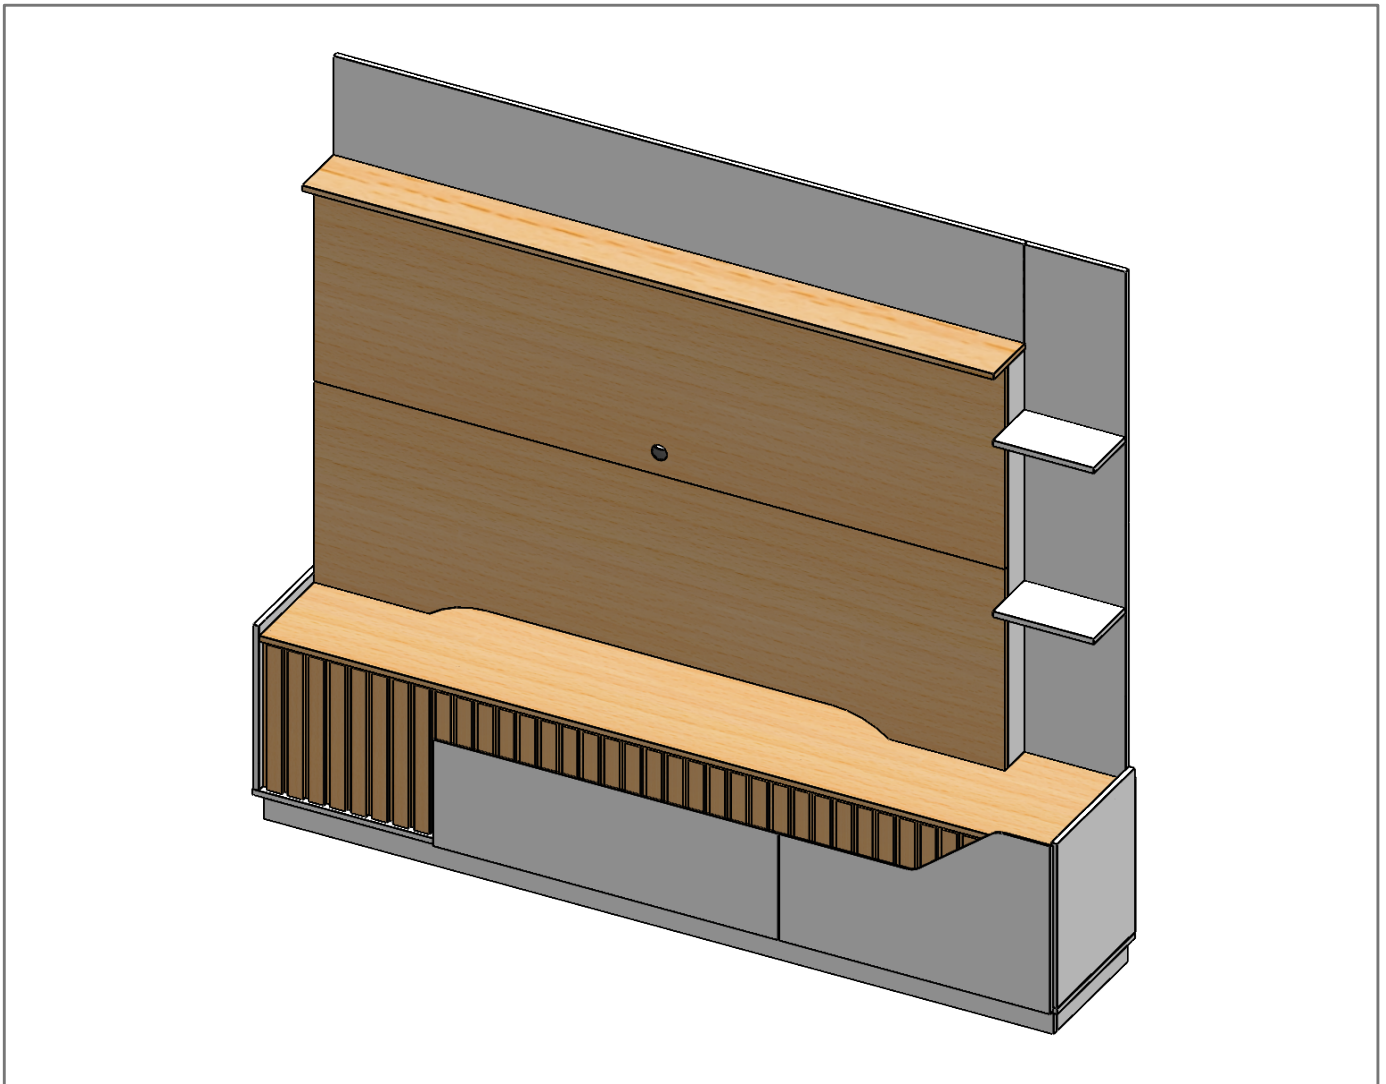

Home Dallas 2.10m

1860 x 2100 x 400mm*

**Características gerais do produto**

- Dimensões gerais: 1860 x 2100 x 400mm*.
- Espaço para TV: 1800 x 1080mm**.
- Materiais básicos:
 - Tampo, Base, Laterais, Prateleiras, Divisórias, Painéis, Colunas, Travessas, Rodapés, Lateral de Gaveta e Contra Fundo em MDP (*Medium Density Particleboard*) de 15mm de espessura.
 - Porta Ripada e Painel Ripado em MDP de 12mm de espessura.
 - Ripas em MDF de 12mm de espessura.
 - Fundo e Fundo de Gaveta de MDF de 3mm de espessura.
 - Porta Direita e Frente de Gaveta de MDF de 15mm de espessura.
- Acabamento das bordas retas aparentes das peças por fita de papel decorativo aplicado mecanicamente por sistema *hot melting*.
- Acabamento de superfície nas faces aparentes das peças por pintura com verniz Poliéster UV em padrões lisos ou com textura em alto relevo (*consultar cores disponíveis*).
- Portas com dobradiças metálicas.
- Gavetas com corredeiras telescópicas.

VISTA FRONTAL

*1860 x 2100 x 400mm: medidas nominais de Altura x Largura x Profundidade do home montado.
 **1800 x 1080mm: medidas de Largura x Profundidade livres para TV, sobre o painel do home.

www.moveisbechara.com.br