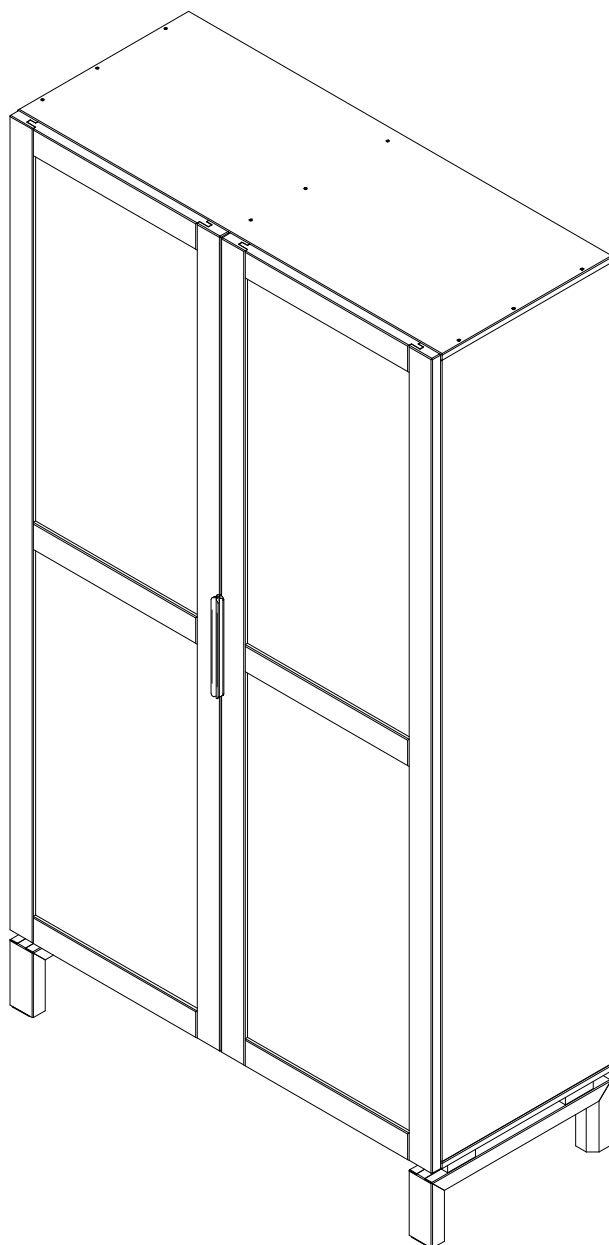

Manual de Montagem, Instalação e Uso do Produto

ARTEMOBILI
móveis com encaixe perfeito

Cristaleira Piazza

1	(1x)	992 x 398 x 14	11	(2x)	982 x 65 x 18
2	(1x)	1622 x 398 x 14	12	(1x)	130 x 44 x 32
3	(1x)	1622 x 398 x 14	13	(2x)	420 x 132 x 55
4	(1x)	1622 x 385 x 14	14	(2x)	433 x 173 x 14
5	(2x)	473 x 365 x 14	15	(2x)	300 x 136 x 14
6	(6x)	470 x 365 x 14	16	(2x)	300 x 136 x 14
7	(1x)	992 x 398 x 14	17	(2x)	301 x 402 x 4
8	(2x)	305 x 33 x 18	18	(2x)	387 x 127 x 14
9	(2x)	1650 x 493 x 22	19	(2x)	173 x 34 x 14
10	(2x)	1640 x 489 x 4	20	(2x)	200 x 36 x 7

A - 8x20 - 4x

B - 8x30 - 32x

C - 3,5x30 - 26x

D - 3,5x14 - 56x

E - 3,5x25 - 8x

F - 7x40 - 9x

G - 16x

H - 16x