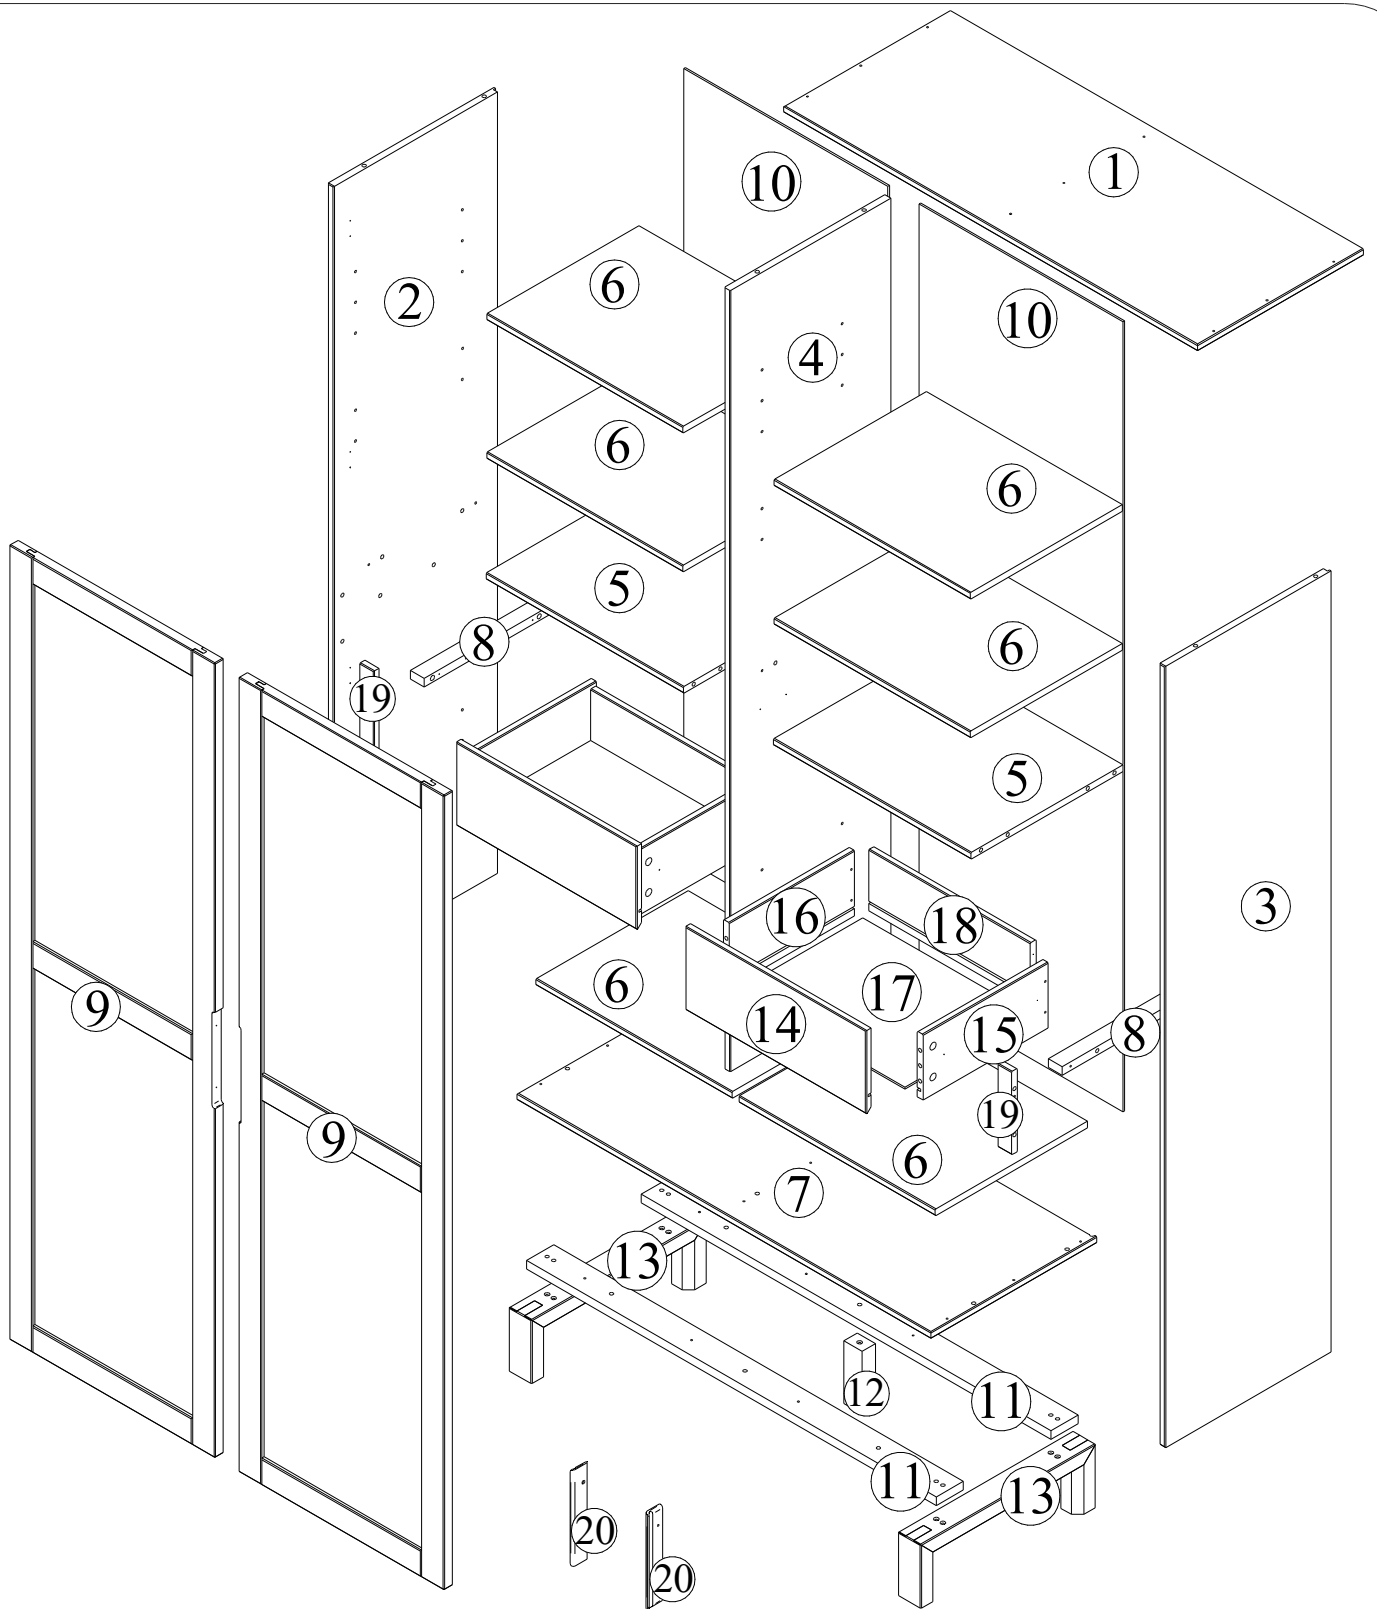

Manual de Montagem, Instalação e Uso do Produto

ARTEMOBILI
móveis com encaixe perfeito

Cristaleira Piazza

1	(1x)	992 x 398 x 14	11	(2x)	982 x 65 x 18
2	(1x)	1622 x 398 x 14	12	(1x)	130 x 44 x 32
3	(1x)	1622 x 398 x 14	13	(2x)	420 x 132 x 55
4	(1x)	1622 x 385 x 14	14	(2x)	433 x 173 x 14
5	(2x)	473 x 365 x 14	15	(2x)	300 x 136 x 14
6	(6x)	470 x 365 x 14	16	(2x)	300 x 136 x 14
7	(1x)	992 x 398 x 14	17	(2x)	301 x 402 x 4
8	(2x)	305 x 33 x 18	18	(2x)	387 x 127 x 14
9	(2x)	1650 x 493 x 22	19	(2x)	173 x 34 x 14
10	(2x)	1640 x 489 x 4	20	(2x)	200 x 36 x 7

A - 8x20 - 4x

B - 8x30 - 32x

C - 3,5x30 - 26x

D - 3,5x14 - 56x

E - 3,5x25 - 8x

F - 7x40 - 9x

G - 16x

H - 16x