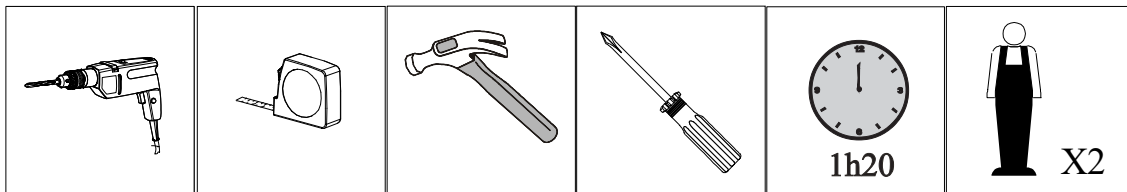

Manual de Montagem, Instalação e Uso do Produto

ARTEMOBILI
móveis com encaixe perfeito

Cristaleira Piazza

1	(1x)	992 x 398 x 14	11	(2x)	982 x 65 x 18
2	(1x)	1622 x 398 x 14	12	(1x)	130 x 44 x 32
3	(1x)	1622 x 398 x 14	13	(2x)	420 x 132 x 55
4	(1x)	1622 x 385 x 14	14	(2x)	433 x 173 x 14
5	(2x)	473 x 365 x 14	15	(2x)	300 x 136 x 14
6	(6x)	470 x 365 x 14	16	(2x)	300 x 136 x 14
7	(1x)	992 x 398 x 14	17	(2x)	301 x 402 x 4
8	(2x)	305 x 33 x 18	18	(2x)	387 x 127 x 14
9	(2x)	1650 x 493 x 22	19	(2x)	173 x 34 x 14
10	(2x)	1640 x 489 x 4	20	(2x)	200 x 36 x 7