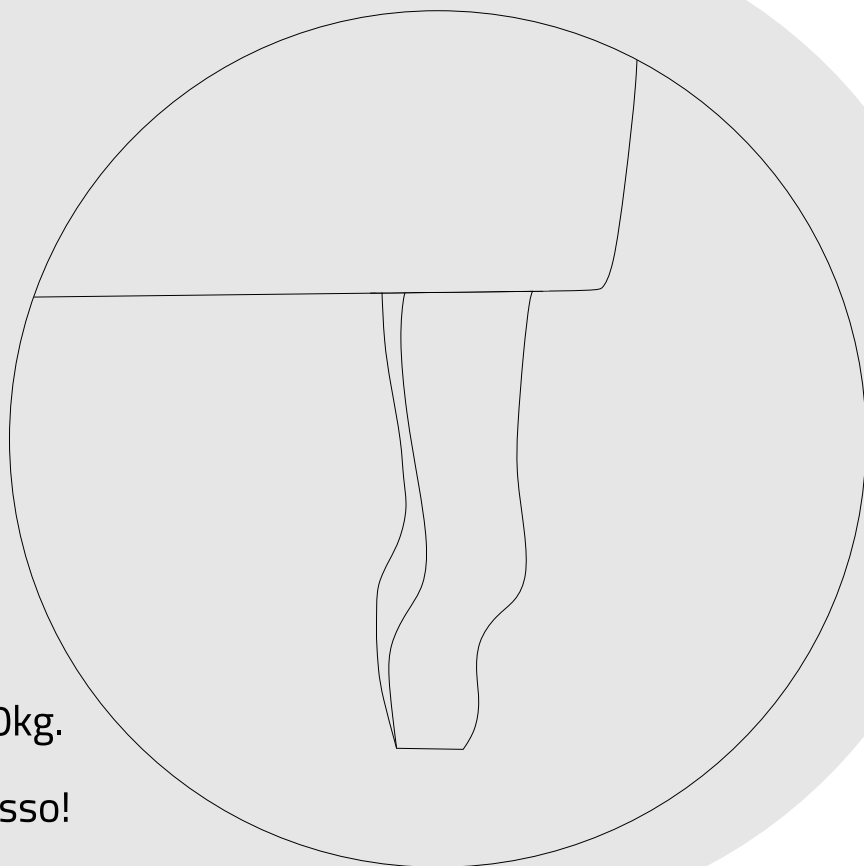

Lista de peças

Número peça	Descrição	Qnt
1	Pés	4
2	Assento	1

ETAPA 1

Utilize uma superfície para apoiar o corpo do produto. Posicione o corpo do produto de forma que consiga visualizar a parte de baixo inteiramente.

ETAPA 2

ETAPA 3

Gire o pé até
que ele se encontre
firme ao assento.

ETAPA 4

Após rosqueado, o pé ficará na posição correta para ser utilizado. Basta repetir este processo nos demais pés da cadeira.

ETAPA 5

Peso suportado: 360kg.

Finalizado com sucesso!

<https://www.zurcdecor.com.br>

(32)3532-1173

@zurcdecor

(32)99821-2773

Agora que você já comprou o seu móvel, ele merece ser montado do jeito certo.

Erros de montagem causam mais de **60%** dos danos em móveis.