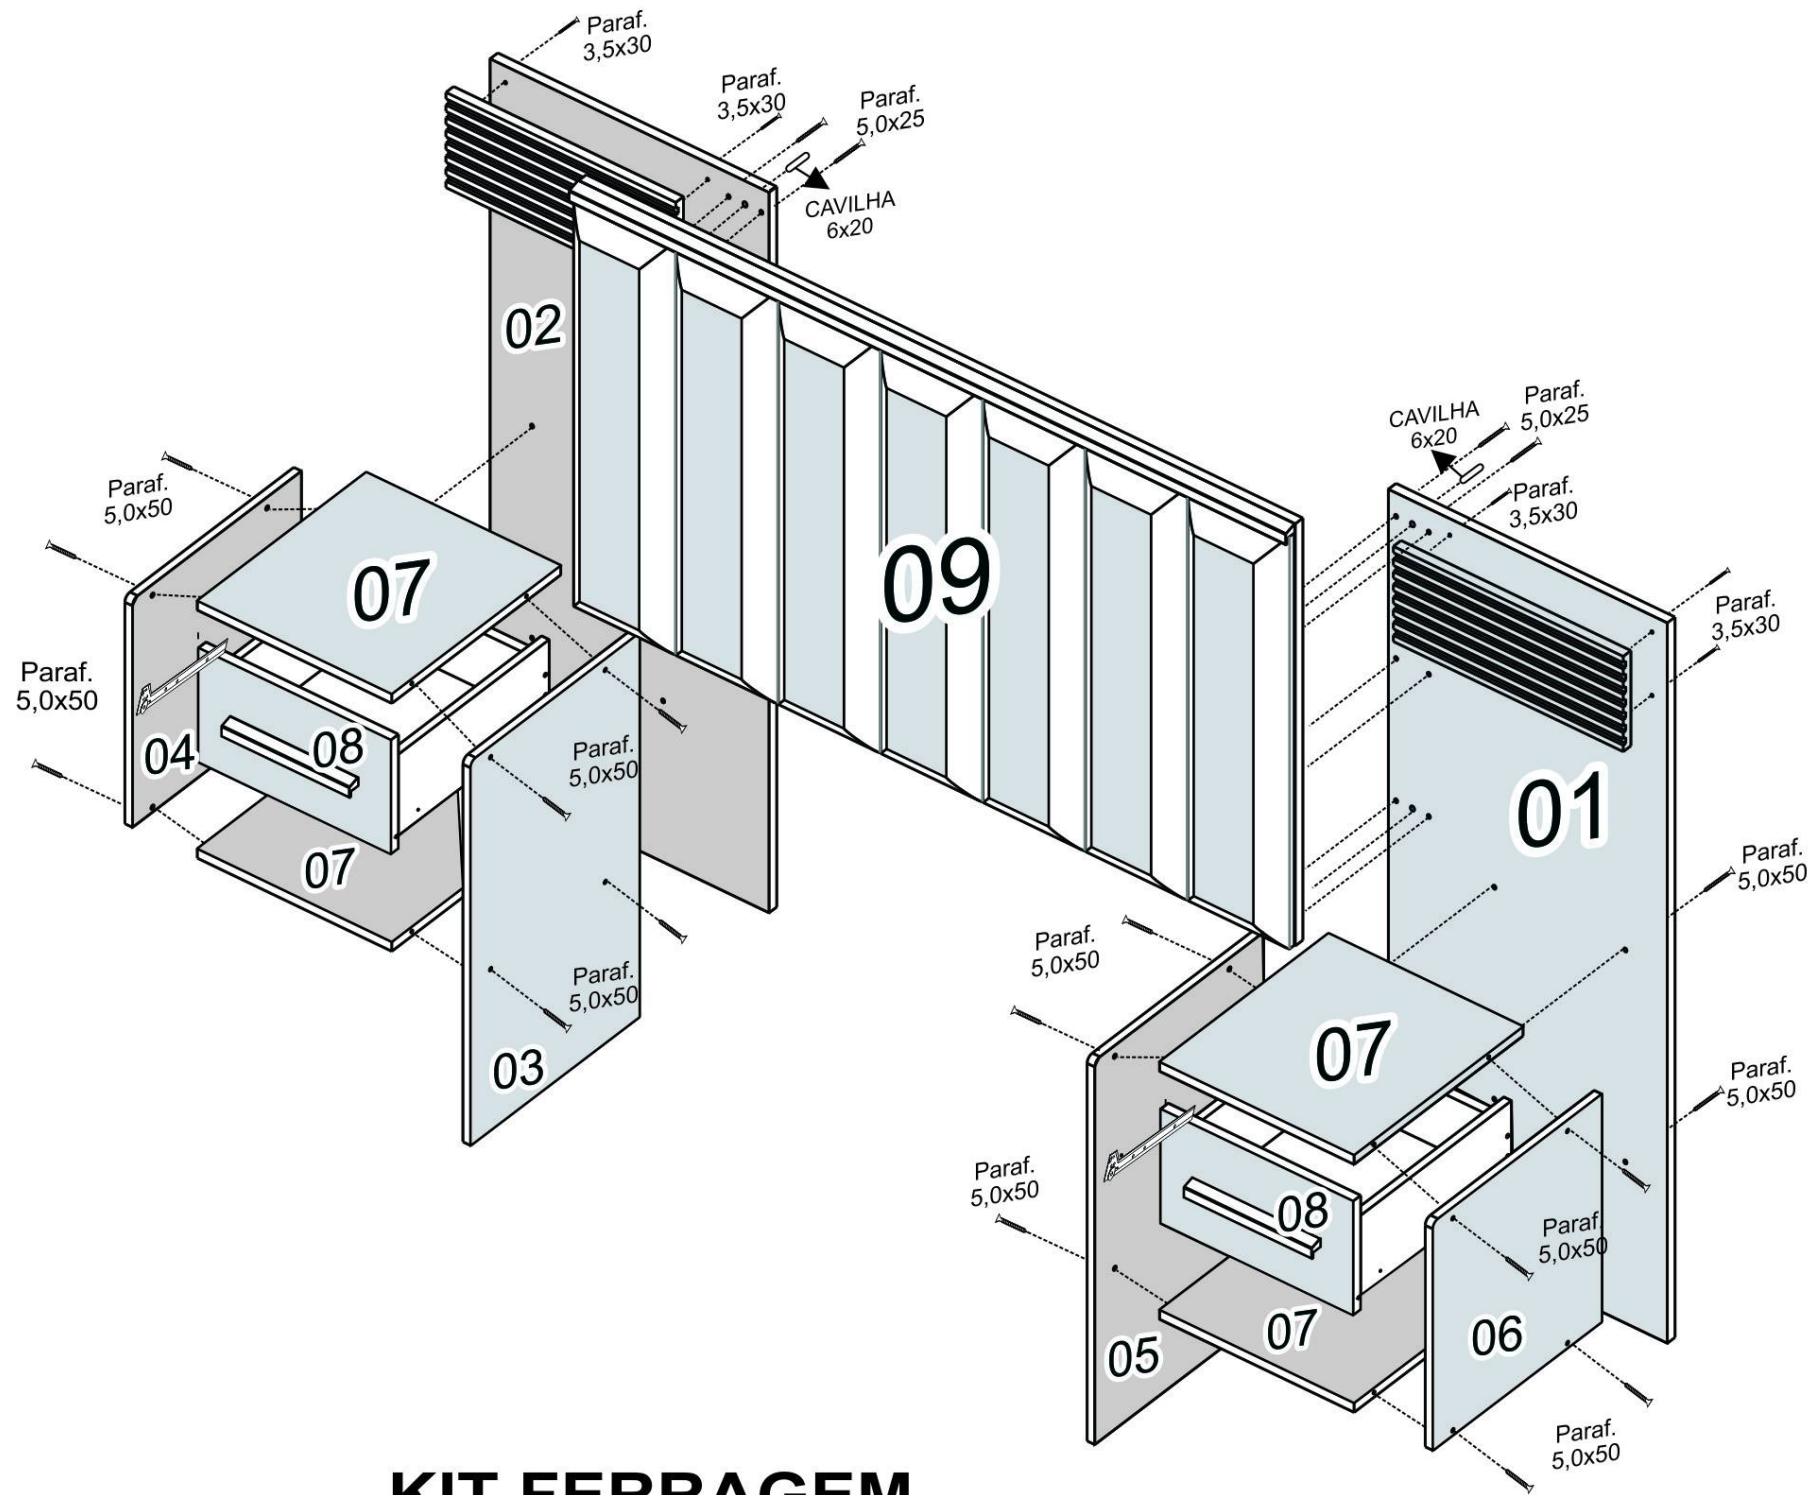

CABECEIRA IRIS

CABECEIRA MARSELHA

COMPONENTES	
01 -	PAINEL DIR.CABECEIRA
02 -	PAINEL ESQ. CABECEIRA
03 -	LATERAL ESQ. INTERNA GDE
04 -	LATERAL ESQ. EXTERNA PQ
05 -	LATERAL DIR. INTERNA GDE
06 -	LATERAL DIR. EXTERNA PQ
07 -	PRATELEIRA
08 -	FRENTE GAVETA
09 -	PAINEL FRONTAL ALMOFADADO
10 -	LAT.GAVETA
11 -	FUNDO GAVETA
12 -	TRASEIRO GAVETA
13 -	PUXADOR GAVETA
14 -	CORREDIÇA
15 -	RIPADO CAB.MARSELHA
16 -	RIPADO CRIADOS

KIT FERRAGEM

MONTAGEM GAVETA