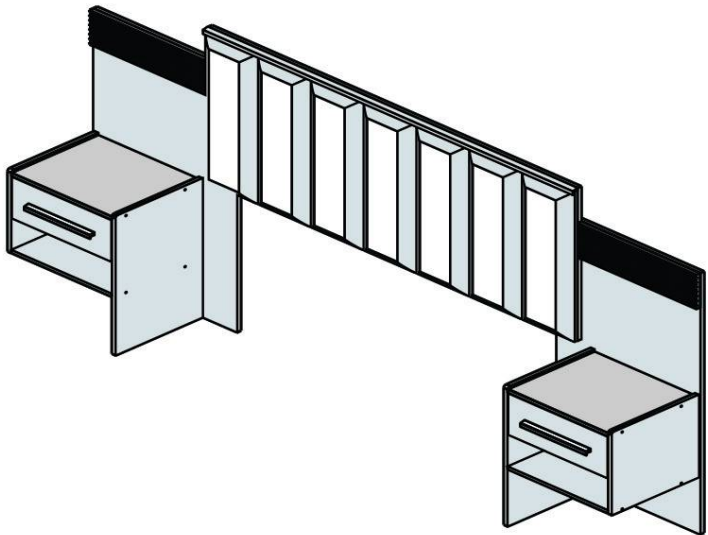

CABECEIRA IRIS

CABECEIRA MARSELHA

COMPONENTES	
01 -	PAINEL DIR.CABECEIRA
02 -	PAINEL ESQ. CABECEIRA
03 -	LATERAL ESQ. INTERNA GDE
04 -	LATERAL ESQ. EXTERNA PQ
05 -	LATERAL DIR. INTERNA GDE
06 -	LATERAL DIR. EXTERNA PQ
07 -	PRATELEIRA
08 -	FRENTE GAVETA
09 -	PAINEL FRONTAL ALMOFADADO
10 -	LAT.GAVETA
11 -	FUNDO GAVETA
12 -	TRASEIRO GAVETA
13 -	PUXADOR GAVETA
14 -	CORREDIÇA
15 -	RIPADO CAB.MARSELHA
16 -	RIPADO CRIADOS

KIT FERRAGEM

MONTAGEM GAVETA