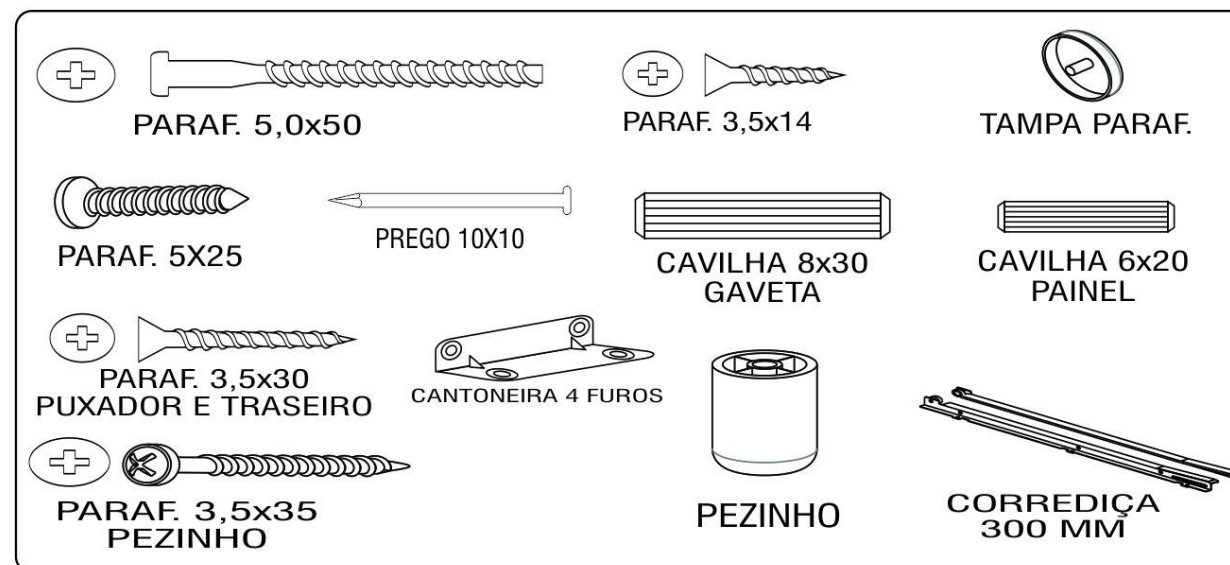

CABECEIRA IRIS

CABECEIRA MARSELHA

COMPONENTES	
01 -	PAINEL DIR.CABECEIRA
02 -	PAINEL ESQ. CABECEIRA
03 -	LATERAL ESQ. INTERNA GDE
04 -	LATERAL ESQ. EXTERNA PQ
05 -	LATERAL DIR. INTERNA GDE
06 -	LATERAL DIR. EXTERNA PQ
07 -	PRATELEIRA
08 -	FRENTE GAVETA
09 -	PAINEL FRONTAL ALMOFADADO
10 -	LAT.GAVETA
11 -	FUNDO GAVETA
12 -	TRASEIRO GAVETA
13 -	PUXADOR GAVETA
14 -	CORREDIÇA
15 -	RIPADO CAB.MARSELHA
16 -	RIPADO CRIADOS

KIT FERRAGEM

MONTAGEM GAVETA