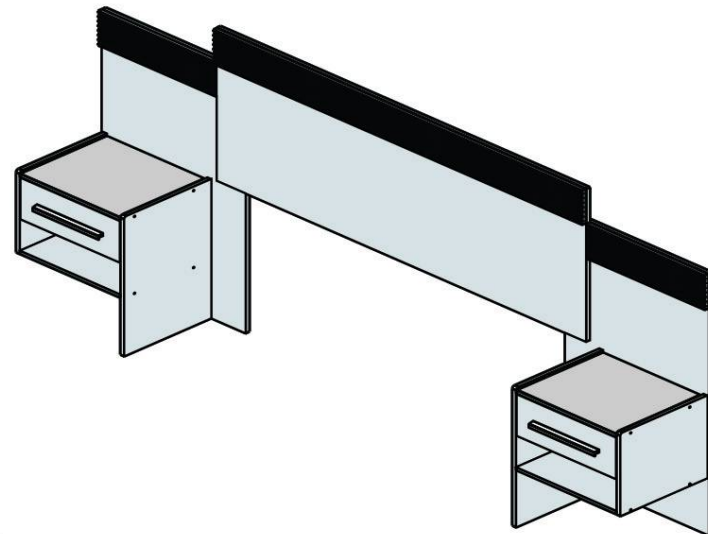

CABECEIRA IRIS

CABECEIRA MARSELHA

COMPONENTES	
01 -	PAINEL DIR.CABECEIRA
02 -	PAINEL ESQ. CABECEIRA
03 -	LATERAL ESQ. INTERNA GDE
04 -	LATERAL ESQ. EXTERNA PQ
05 -	LATERAL DIR. INTERNA GDE
06 -	LATERAL DIR. EXTERNA PQ
07 -	PRATELEIRA
08 -	FRENTE GAVETA
09 -	PAINEL FRONTAL ALMOFADADO
10 -	LAT.GAVETA
11 -	FUNDO GAVETA
12 -	TRASEIRO GAVETA
13 -	PUXADOR GAVETA
14 -	CORREDIÇA
15 -	RIPADO CAB.MARSELHA
16 -	RIPADO CRIADOS

KIT FERRAGEM

MONTAGEM GAVETA