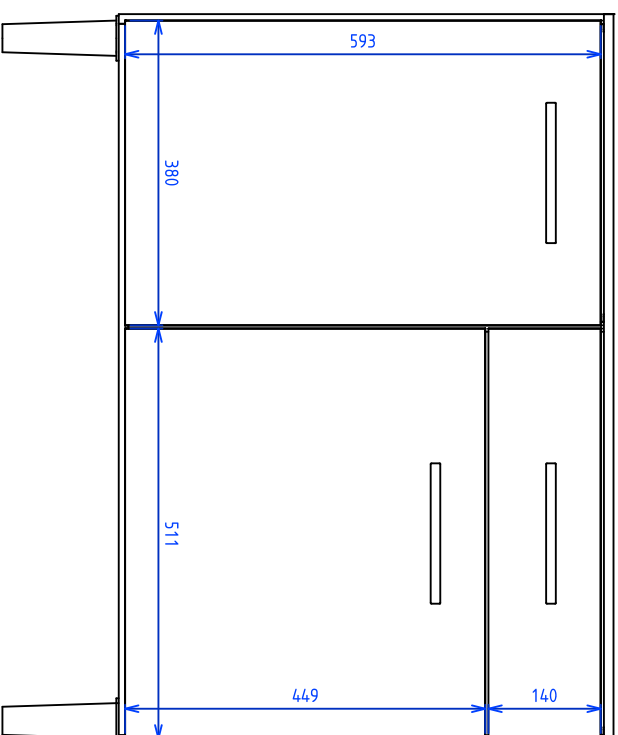

DESENHO TÉCNICO

CÓDIGO DO PRODUTO 15579

DESCRIÇÃO COZINHA LEMON

DIMENSÃO DO PRODUTO 2220 X 2000 X 430

 **COMPRIMENTO X LARGURA X ALTURA**

 **DIMENSÕES DE PORTAS/GAVETAS**

VISTA: PERSPECTIVA E FRONTAL

DATA DE LANÇAMENTO: 27/03/2023

CÓDIGO DO PRODUTO: 15579

DESCRIÇÃO: COZINHA LEMON

DIMENSÃO DO PRODUTO: 2220 X 2000 X 430

 DIMENSÕES INTERNAS (SEM PORTAS/GAVETAS)

 DIMENSÕES DE FUNDOS

VISTA: FRONTAL E TRASEIRA	DATA DE LANÇAMENTO: 27/03/2023	DATA DA ÚLTIMA REVISÃO:	30/06/2023	PROJETISTA PATRICK RIBEIRO	GERENTE INDUSTRIAL:
HISTÓRICO DA ÚLTIMA ALTERAÇÃO: -		REVISÃO: -		ENGENHARIA:	GERENTE COMERCIAL:

DESENHO TÉCNICO

CÓDIGO DO PRODUTO PJ 253

DESCRIÇÃO BALCAO LEMON

DIMENSÃO DO PRODUTO 920 X 762 X 410

COMPRIMENTO X LARGURA X ALTURA

DIMENSÕES DE PORTAS/GAVETAS

VISTA: PERSPECTIVA E FRONTAL	DATA DE LANÇAMENTO: 13/11/2020	DATA DA ÚLTIMA REVISÃO:	29/03/2023	PROJETISTA PATRICK RIBEIRO	GERENTE INDUSTRIAL:
HISTÓRICO DA ÚLTIMA ALTERAÇÃO: -	REVISÃO: -	ENGENHARIA:		GERENTE COMERCIAL:	

DESENHO TÉCNICO

CÓDIGO DO PRODUTO PJ 253

DESCRIÇÃO BALCAO LEMON

DIMENSÃO DO PRODUTO 920 X 762 X 410

DIMENSÕES INTERNAS (SEM PORTAS/GAVETAS)

DIMENSÕES DE FUNDOS

VISTA: FRONTAL E TRASEIRA

DATA DE LANÇAMENTO: 13/11/2020