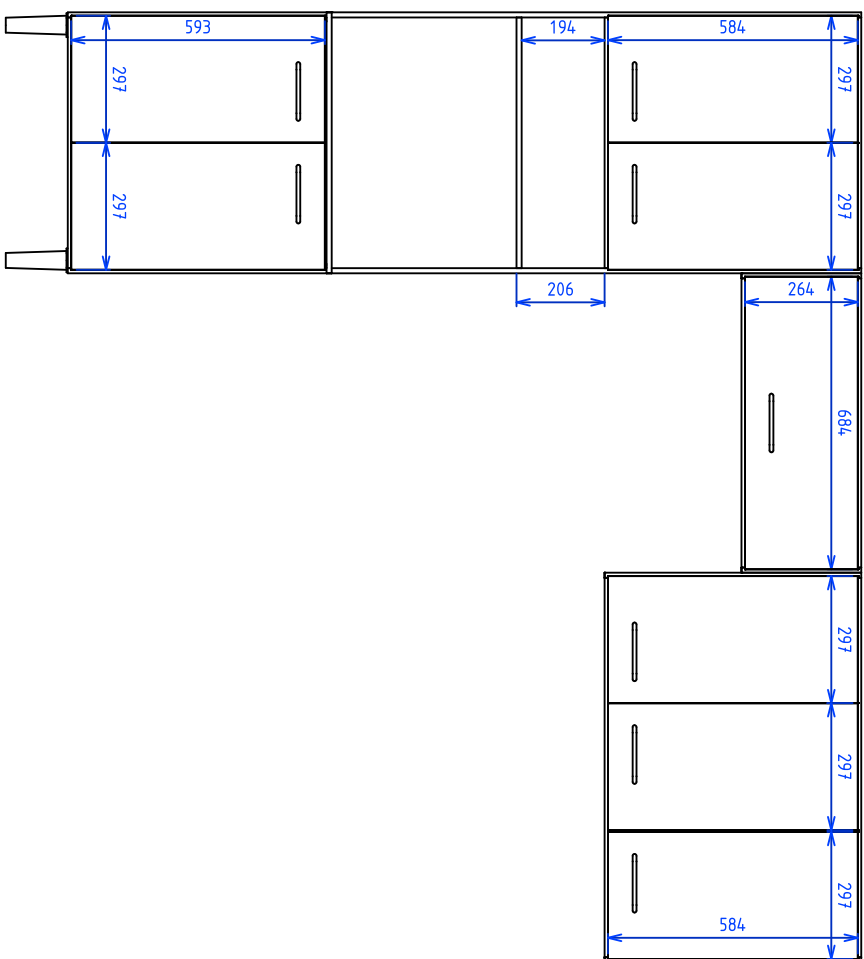

DESENHO TÉCNICO

CÓDIGO DO PRODUTO 15579

DESCRIÇÃO COZINHA LEMON

DIMENSÃO DO PRODUTO 2220 X 2000 X 430

 **COMPRIMENTO X LARGURA X ALTURA**

 **DIMENSÕES DE PORTAS/GAVETAS**

VISTA: PERSPECTIVA E FRONTAL

DATA DE LANÇAMENTO: 27/03/2023

CÓDIGO DO PRODUTO: 15579

DESCRIÇÃO: COZINHA LEMON

DIMENSÃO DO PRODUTO: 2220 X 2000 X 430

 DIMENSÕES INTERNAS (SEM PORTAS/GAVETAS)

 DIMENSÕES DE FUNDOS

VISTA: FRONTAL E TRASEIRA	DATA DE LANÇAMENTO: 27/03/2023	DATA DA ÚLTIMA REVISÃO:	30/06/2023	PROJETISTA PATRICK RIBEIRO	GERENTE INDUSTRIAL:
HISTÓRICO DA ÚLTIMA ALTERAÇÃO: -		REVISÃO: -		ENGENHARIA:	GERENTE COMERCIAL:

DESENHO TÉCNICO

CÓDIGO DO PRODUTO PJ 253

DESCRIÇÃO BALCAO LEMON

DIMENSÃO DO PRODUTO 920 X 762 X 410

COMPRIMENTO X LARGURA X ALTURA

DIMENSÕES DE PORTAS/GAVETAS

VISTA: PERSPECTIVA E FRONTAL	DATA DE LANÇAMENTO: 13/11/2020	DATA DA ÚLTIMA REVISÃO:	29/03/2023	PROJETISTA PATRICK RIBEIRO	GERENTE INDUSTRIAL:
HISTÓRICO DA ÚLTIMA ALTERAÇÃO: -	REVISÃO: -	ENGENHARIA:		GERENTE COMERCIAL:	

DESENHO TÉCNICO

CÓDIGO DO PRODUTO PJ 253

DESCRIÇÃO BALCAO LEMON

DIMENSÃO DO PRODUTO 920 X 762 X 410

DIMENSÕES INTERNAS (SEM PORTAS/GAVETAS)

DIMENSÕES DE FUNDOS

VISTA: FRONTAL E TRASEIRA

DATA DE LANÇAMENTO: 13/11/2020