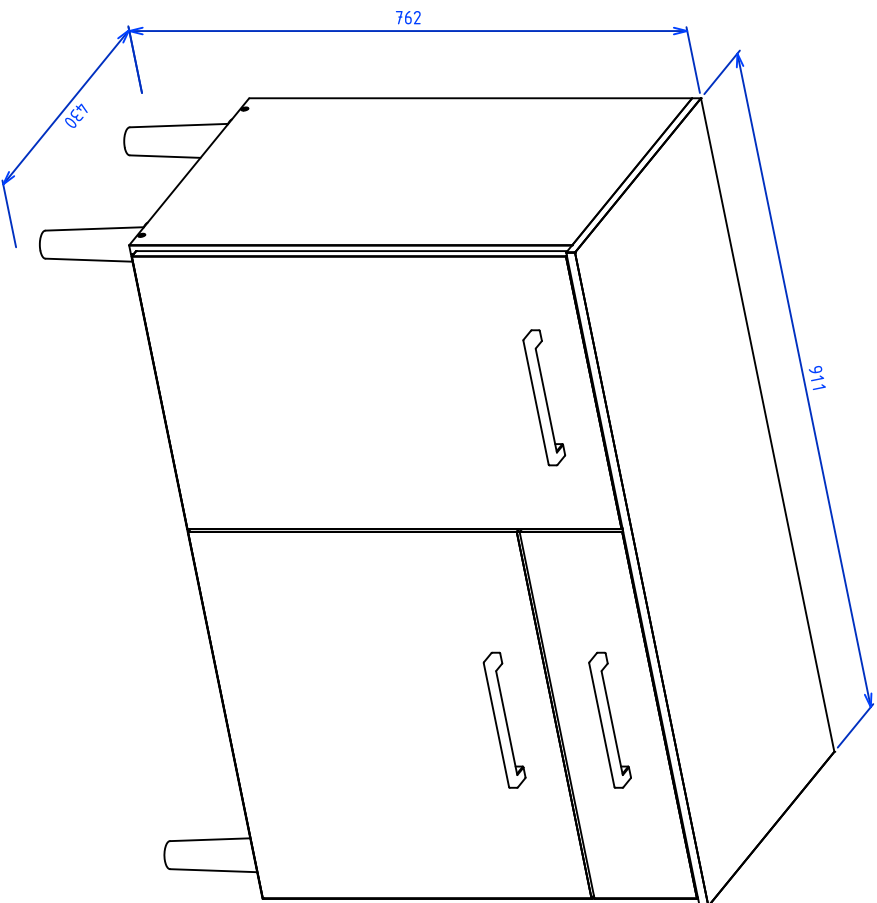

DESENHO TÉCNICO

CÓDIGO DO PRODUTO 15579

DESCRIÇÃO COZINHA LEMON

DIMENSÃO DO PRODUTO 2220 X 2000 X 430

 **COMPRIMENTO X LARGURA X ALTURA**

 **DIMENSÕES DE PORTAS/GAVETAS**

VISTA: PERSPECTIVA E FRONTAL

DATA DE LANÇAMENTO: 27/03/2023

CÓDIGO DO PRODUTO: 15579

DESCRIÇÃO: COZINHA LEMON

DIMENSÃO DO PRODUTO: 2220 X 2000 X 430

 DIMENSÕES INTERNAS (SEM PORTAS/GAVETAS)

 DIMENSÕES DE FUNDOS

VISTA: FRONTAL E TRASEIRA	DATA DE LANÇAMENTO: 27/03/2023	DATA DA ÚLTIMA REVISÃO:	30/06/2023	PROJETISTA PATRICK RIBEIRO	GERENTE INDUSTRIAL:
HISTÓRICO DA ÚLTIMA ALTERAÇÃO: -		REVISÃO: -		ENGENHARIA:	GERENTE COMERCIAL:

DESENHO TÉCNICO

CÓDIGO DO PRODUTO PJ 253

DESCRIÇÃO BALCAO LEMON

DIMENSÃO DO PRODUTO 920 X 762 X 410

COMPRIMENTO X LARGURA X ALTURA

DIMENSÕES DE PORTAS/GAVETAS

VISTA: PERSPECTIVA E FRONTAL	DATA DE LANÇAMENTO: 13/11/2020	DATA DA ÚLTIMA REVISÃO:	29/03/2023	PROJETISTA PATRICK RIBEIRO	GERENTE INDUSTRIAL:
HISTÓRICO DA ÚLTIMA ALTERAÇÃO: -	REVISÃO: -	ENGENHARIA:		GERENTE COMERCIAL:	

DESENHO TÉCNICO

CÓDIGO DO PRODUTO PJ 253

DESCRIÇÃO BALCAO LEMON

DIMENSÃO DO PRODUTO 920 X 762 X 410

DIMENSÕES INTERNAS (SEM PORTAS/GAVETAS)

DIMENSÕES DE FUNDOS

VISTA: FRONTAL E TRASEIRA

DATA DE LANÇAMENTO: 13/11/2020