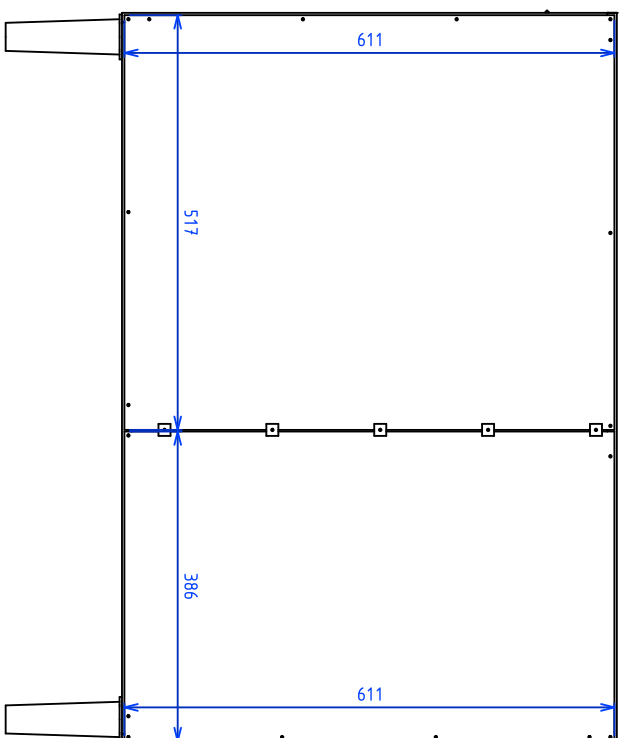

DESENHO TÉCNICO

CÓDIGO DO PRODUTO 15579

DESCRIÇÃO COZINHA LEMON

DIMENSÃO DO PRODUTO 2220 X 2000 X 430

 **COMPRIMENTO X LARGURA X ALTURA**

 **DIMENSÕES DE PORTAS/GAVETAS**

VISTA: PERSPECTIVA E FRONTAL

DATA DE LANÇAMENTO: 27/03/2023

CÓDIGO DO PRODUTO: 15579

DESCRIÇÃO: COZINHA LEMON

DIMENSÃO DO PRODUTO: 2220 X 2000 X 430

 DIMENSÕES INTERNAS (SEM PORTAS/GAVETAS)

 DIMENSÕES DE FUNDOS

VISTA: FRONTAL E TRASEIRA	DATA DE LANÇAMENTO: 27/03/2023	DATA DA ÚLTIMA REVISÃO:	30/06/2023	PROJETISTA PATRICK RIBEIRO	GERENTE INDUSTRIAL:
HISTÓRICO DA ÚLTIMA ALTERAÇÃO: -		REVISÃO: -		ENGENHARIA:	GERENTE COMERCIAL:

DESENHO TÉCNICO

CÓDIGO DO PRODUTO PJ 253

DESCRIÇÃO BALCAO LEMON

DIMENSÃO DO PRODUTO 920 X 762 X 410

COMPRIMENTO X LARGURA X ALTURA

DIMENSÕES DE PORTAS/GAVETAS

VISTA: PERSPECTIVA E FRONTAL	DATA DE LANÇAMENTO: 13/11/2020	DATA DA ÚLTIMA REVISÃO:	29/03/2023	PROJETISTA PATRICK RIBEIRO	GERENTE INDUSTRIAL:
HISTÓRICO DA ÚLTIMA ALTERAÇÃO: -	REVISÃO: -	ENGENHARIA:		GERENTE COMERCIAL:	

DESENHO TÉCNICO

CÓDIGO DO PRODUTO PJ 253

DESCRIÇÃO BALCAO LEMON

DIMENSÃO DO PRODUTO 920 X 762 X 410

DIMENSÕES INTERNAS (SEM PORTAS/GAVETAS)

DIMENSÕES DE FUNDOS

VISTA: FRONTAL E TRASEIRA

DATA DE LANÇAMENTO: 13/11/2020