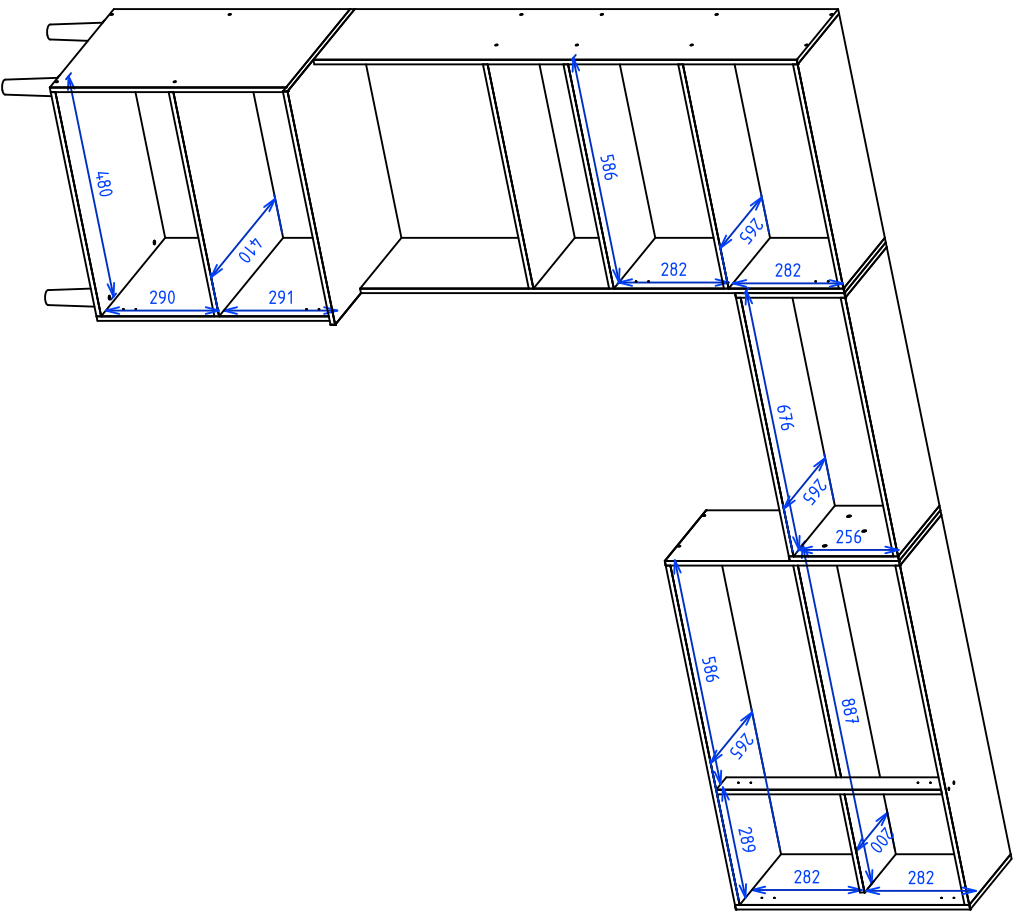

DESENHO TÉCNICO

CÓDIGO DO PRODUTO 15579

DESCRIÇÃO COZINHA LEMON

DIMENSÃO DO PRODUTO 2220 X 2000 X 430

 **COMPRIMENTO X LARGURA X ALTURA**

 **DIMENSÕES DE PORTAS/GAVETAS**

VISTA: PERSPECTIVA E FRONTAL

DATA DE LANÇAMENTO: 27/03/2023

CÓDIGO DO PRODUTO: 15579

DESCRIÇÃO: COZINHA LEMON

DIMENSÃO DO PRODUTO: 2220 X 2000 X 430

 DIMENSÕES INTERNAS (SEM PORTAS/GAVETAS)

 DIMENSÕES DE FUNDOS

VISTA: FRONTAL E TRASEIRA	DATA DE LANÇAMENTO: 27/03/2023	DATA DA ÚLTIMA REVISÃO:	30/06/2023	PROJETISTA PATRICK RIBEIRO	GERENTE INDUSTRIAL:
HISTÓRICO DA ÚLTIMA ALTERAÇÃO: -		REVISÃO: -		ENGENHARIA:	GERENTE COMERCIAL:

DESENHO TÉCNICO

CÓDIGO DO PRODUTO PJ 253

DESCRIÇÃO BALCAO LEMON

DIMENSÃO DO PRODUTO 920 X 762 X 410

COMPRIMENTO X LARGURA X ALTURA

DIMENSÕES DE PORTAS/GAVETAS

VISTA: PERSPECTIVA E FRONTAL	DATA DE LANÇAMENTO: 13/11/2020	DATA DA ÚLTIMA REVISÃO:	29/03/2023	PROJETISTA PATRICK RIBEIRO	GERENTE INDUSTRIAL:
HISTÓRICO DA ÚLTIMA ALTERAÇÃO: -	REVISÃO: -	ENGENHARIA:		GERENTE COMERCIAL:	

DESENHO TÉCNICO

CÓDIGO DO PRODUTO PJ 253

DESCRIÇÃO BALCAO LEMON

DIMENSÃO DO PRODUTO 920 X 762 X 410

DIMENSÕES INTERNAS (SEM PORTAS/GAVETAS)

DIMENSÕES DE FUNDOS

VISTA: FRONTAL E TRASEIRA

DATA DE LANÇAMENTO: 13/11/2020