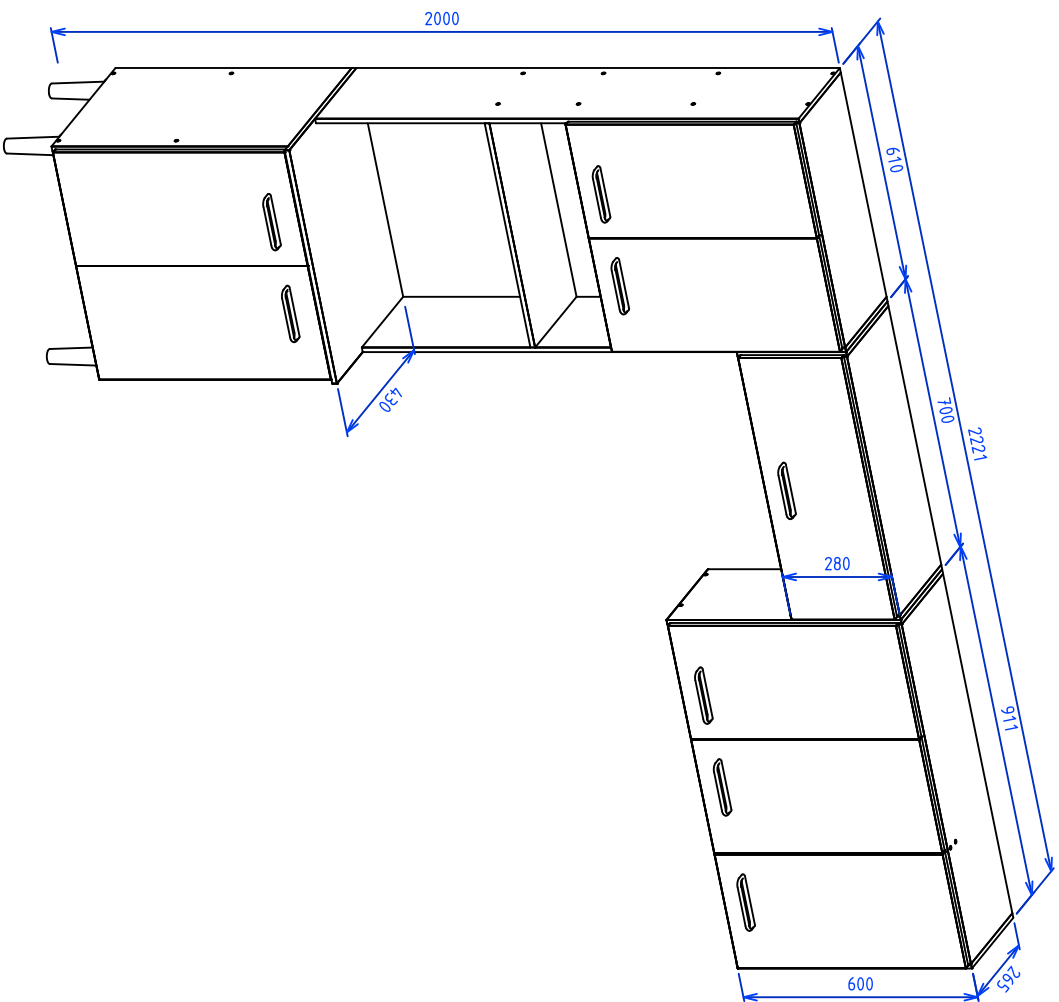

DESENHO TÉCNICO

CÓDIGO DO PRODUTO 15579

DESCRIÇÃO COZINHA LEMON

DIMENSÃO DO PRODUTO 2220 X 2000 X 430

 **COMPRIMENTO X LARGURA X ALTURA**

 **DIMENSÕES DE PORTAS/GAVETAS**

VISTA: PERSPECTIVA E FRONTAL

DATA DE LANÇAMENTO: 27/03/2023

CÓDIGO DO PRODUTO: 15579

DESCRIÇÃO: COZINHA LEMON

DIMENSÃO DO PRODUTO: 2220 X 2000 X 430

 DIMENSÕES INTERNAS (SEM PORTAS/GAVETAS)

 DIMENSÕES DE FUNDOS

VISTA: FRONTAL E TRASEIRA	DATA DE LANÇAMENTO: 27/03/2023	DATA DA ÚLTIMA REVISÃO:	30/06/2023	PROJETISTA PATRICK RIBEIRO	GERENTE INDUSTRIAL:
HISTÓRICO DA ÚLTIMA ALTERAÇÃO: -		REVISÃO: -		ENGENHARIA:	GERENTE COMERCIAL:

DESENHO TÉCNICO

CÓDIGO DO PRODUTO PJ 253

DESCRIÇÃO BALCAO LEMON

DIMENSÃO DO PRODUTO 920 X 762 X 410

COMPRIMENTO X LARGURA X ALTURA

DIMENSÕES DE PORTAS/GAVETAS

VISTA: PERSPECTIVA E FRONTAL	DATA DE LANÇAMENTO: 13/11/2020	DATA DA ÚLTIMA REVISÃO:	29/03/2023	PROJETISTA PATRICK RIBEIRO	GERENTE INDUSTRIAL:
HISTÓRICO DA ÚLTIMA ALTERAÇÃO: -	REVISÃO: -	ENGENHARIA:		GERENTE COMERCIAL:	

DESENHO TÉCNICO

CÓDIGO DO PRODUTO PJ 253

DESCRIÇÃO BALCAO LEMON

DIMENSÃO DO PRODUTO 920 X 762 X 410

DIMENSÕES INTERNAS (SEM PORTAS/GAVETAS)

DIMENSÕES DE FUNDOS

VISTA: FRONTAL E TRASEIRA

DATA DE LANÇAMENTO: 13/11/2020