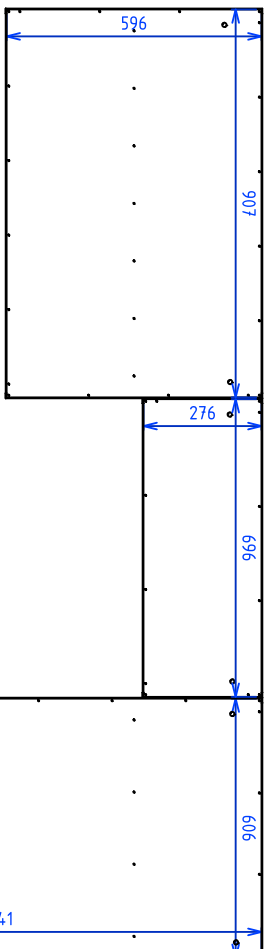

DESENHO TÉCNICO

CÓDIGO DO PRODUTO 15579

DESCRIÇÃO COZINHA LEMON

DIMENSÃO DO PRODUTO 2220 X 2000 X 430

 **COMPRIMENTO X LARGURA X ALTURA**

 **DIMENSÕES DE PORTAS/GAVETAS**

VISTA: PERSPECTIVA E FRONTAL

DATA DE LANÇAMENTO: 27/03/2023

CÓDIGO DO PRODUTO: 15579

DESCRIÇÃO: COZINHA LEMON

DIMENSÃO DO PRODUTO: 2220 X 2000 X 430

 DIMENSÕES INTERNAS (SEM PORTAS/GAVETAS)

 DIMENSÕES DE FUNDOS

VISTA: FRONTAL E TRASEIRA	DATA DE LANÇAMENTO: 27/03/2023	DATA DA ÚLTIMA REVISÃO:	30/06/2023	PROJETISTA PATRICK RIBEIRO	GERENTE INDUSTRIAL:
HISTÓRICO DA ÚLTIMA ALTERAÇÃO: -		REVISÃO: -		ENGENHARIA:	GERENTE COMERCIAL:

DESENHO TÉCNICO

CÓDIGO DO PRODUTO PJ 253

DESCRIÇÃO BALCAO LEMON

DIMENSÃO DO PRODUTO 920 X 762 X 410

COMPRIMENTO X LARGURA X ALTURA

DIMENSÕES DE PORTAS/GAVETAS

VISTA: PERSPECTIVA E FRONTAL	DATA DE LANÇAMENTO: 13/11/2020	DATA DA ÚLTIMA REVISÃO:	29/03/2023	PROJETISTA PATRICK RIBEIRO	GERENTE INDUSTRIAL:
HISTÓRICO DA ÚLTIMA ALTERAÇÃO: -	REVISÃO: -	ENGENHARIA:		GERENTE COMERCIAL:	

DESENHO TÉCNICO

CÓDIGO DO PRODUTO PJ 253

DESCRIÇÃO BALCAO LEMON

DIMENSÃO DO PRODUTO 920 X 762 X 410

DIMENSÕES INTERNAS (SEM PORTAS/GAVETAS)

DIMENSÕES DE FUNDOS

VISTA: FRONTAL E TRASEIRA

DATA DE LANÇAMENTO: 13/11/2020