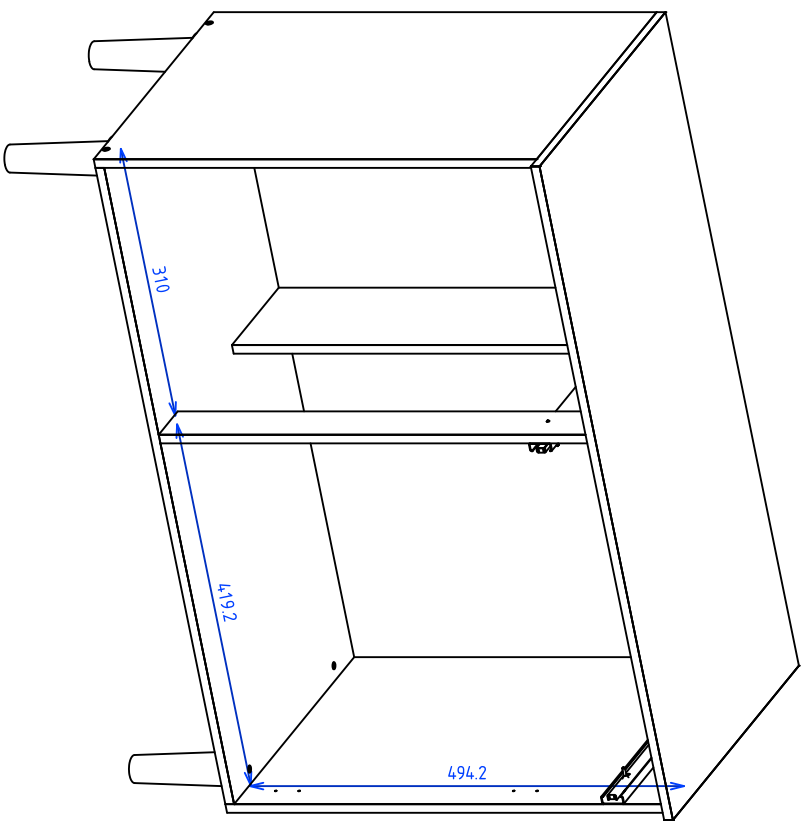

DESENHO TÉCNICO

CÓDIGO DO PRODUTO 15579

DESCRIÇÃO COZINHA LEMON

DIMENSÃO DO PRODUTO 2220 X 2000 X 430

 **COMPRIMENTO X LARGURA X ALTURA**

 **DIMENSÕES DE PORTAS/GAVETAS**

VISTA: PERSPECTIVA E FRONTAL

DATA DE LANÇAMENTO: 27/03/2023

CÓDIGO DO PRODUTO: 15579

DESCRIÇÃO: COZINHA LEMON

DIMENSÃO DO PRODUTO: 2220 X 2000 X 430

 DIMENSÕES INTERNAS (SEM PORTAS/GAVETAS)

 DIMENSÕES DE FUNDOS

VISTA: FRONTAL E TRASEIRA	DATA DE LANÇAMENTO: 27/03/2023	DATA DA ÚLTIMA REVISÃO:	30/06/2023	PROJETISTA PATRICK RIBEIRO	GERENTE INDUSTRIAL:
HISTÓRICO DA ÚLTIMA ALTERAÇÃO: -		REVISÃO: -		ENGENHARIA:	GERENTE COMERCIAL:

DESENHO TÉCNICO

CÓDIGO DO PRODUTO PJ 253

DESCRIÇÃO BALCAO LEMON

DIMENSÃO DO PRODUTO 920 X 762 X 410

COMPRIMENTO X LARGURA X ALTURA

DIMENSÕES DE PORTAS/GAVETAS

VISTA: PERSPECTIVA E FRONTAL	DATA DE LANÇAMENTO: 13/11/2020	DATA DA ÚLTIMA REVISÃO:	29/03/2023	PROJETISTA PATRICK RIBEIRO	GERENTE INDUSTRIAL:
HISTÓRICO DA ÚLTIMA ALTERAÇÃO: -	REVISÃO: -	ENGENHARIA:		GERENTE COMERCIAL:	

DESENHO TÉCNICO

CÓDIGO DO PRODUTO PJ 253

DESCRIÇÃO BALCAO LEMON

DIMENSÃO DO PRODUTO 920 X 762 X 410

DIMENSÕES INTERNAS (SEM PORTAS/GAVETAS)

DIMENSÕES DE FUNDOS

VISTA: FRONTAL E TRASEIRA

DATA DE LANÇAMENTO: 13/11/2020