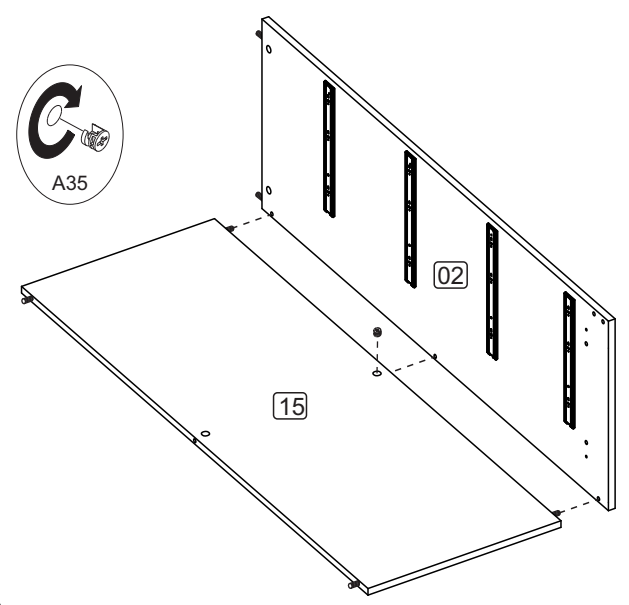

- A32 - 26x
- D1 - 48x
- I1 - 1x
- J3 - 4x
- A2 - 18x

- A35 - 1x

- A35 - 2x