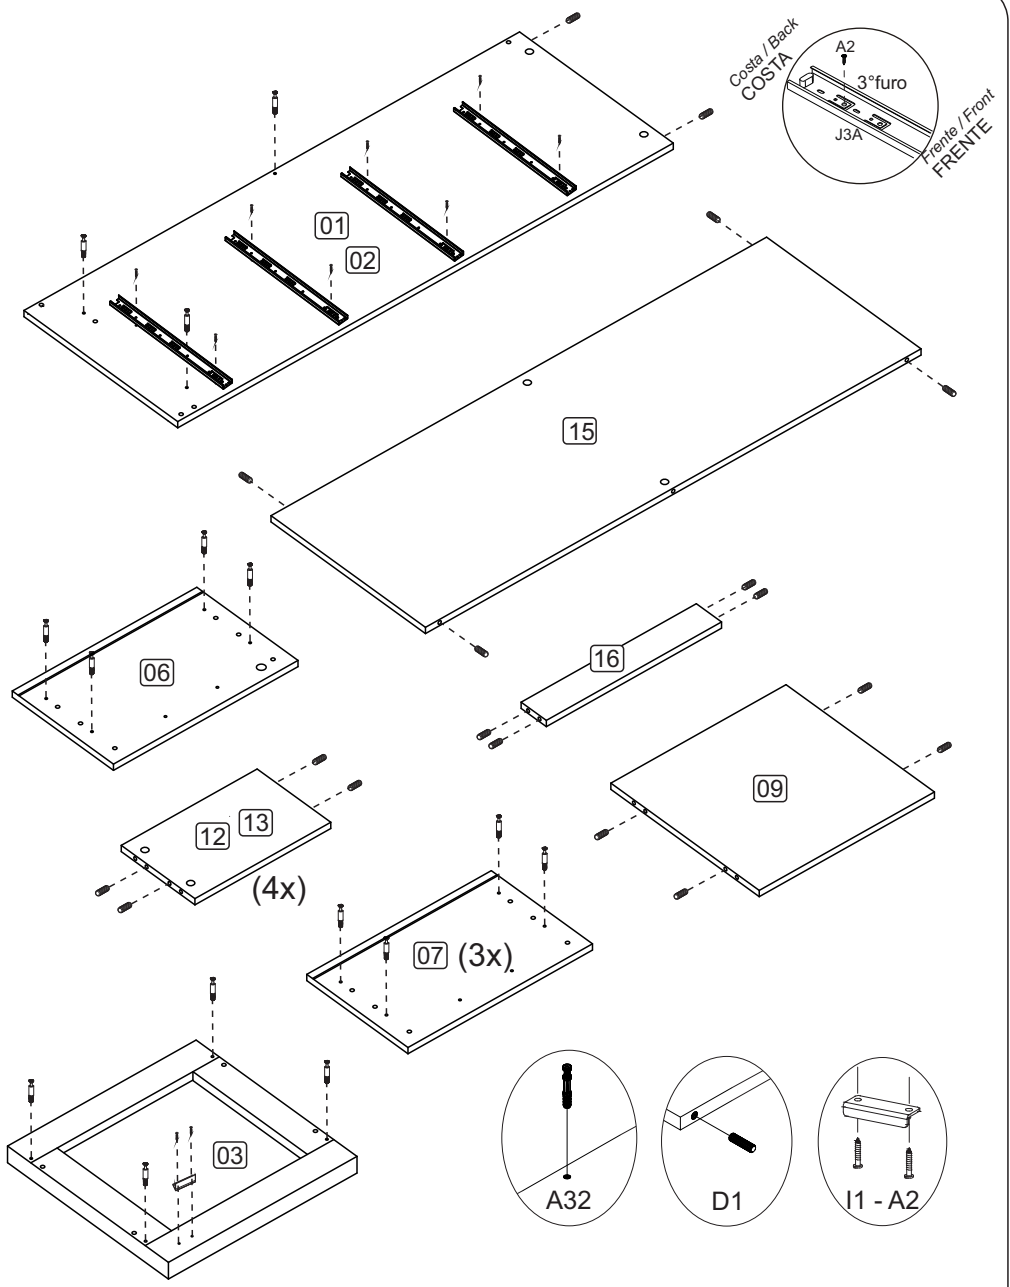

E-mail: pedidos@gebbwork.com.br

www.gebbwork.com.br

WhatsApp: +55 54 99177-8324

LISTA DE PEÇAS

LISTA DE PEÇAS

- 01 - Lateral Esquerda
- 02 - Lateral Direita
- 03 - Tampo
- 06 - Frente Gaveta Tranca
- 07 - Frente Gav. Maior
- 09 - Base
- 11 - Fundo Gaveta
- 12 - Lateral Esq. Gav. Maior
- 13 - Lateral Dir. Gav. Maior
- 14 - Costa Gav. Maior
- 15 - Costa
- 16 - Rodapé

LISTA DE PIEZAS

- 01 - Lateral Izquierda
- 02 - Lateral Derecha
- 03 - Tampo
- 06 - Frente Cajón tranca
- 07 - Frente Cajón Mayor
- 09 - Base
- 11 - Fondo Cajón
- 12 - Lateral Izquierda Cajón mayor
- 13 - Lateral Derecha Cajón Menor
- 14 - Revés Cajón Mayor
- 15 - Costa
- 16 - Pie

PARTS IDENTIFICATION

- 01 - Left Side
- 02 - Right Side
- 03 - Cover
- 06 - Front Drawer Locks
- 07 - Large Front Drawer
- 09 - Base
- 11 - Bottom Drawer
- 12 - Large Left Side Drawer
- 13 - Large Right Side Drawer
- 14 - Large Back Drawer
- 15 - Coast
- 16 - Footer