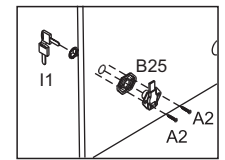

LISTA DE PEÇAS

LISTA DE PEÇAS

- 01 - Lateral Esquerda
- 02 - Lateral Direita
- 03 - Tampo
- 06 - Frente Gaveta Tranca
- 07 - Frente Gav. Maior
- 09 - Base
- 11 - Fundo Gaveta
- 12 - Lateral Esq. Gav. Maior
- 13 - Lateral Dir. Gav. Maior
- 14 - Costa Gav. Maior
- 15 - Costa
- 16 - Rodapé

LISTA DE PIEZAS

- 01 - Lateral Izquierda
- 02 - Lateral Derecha
- 03 - Tampo
- 06 - Frente Cajón tranca
- 07 - Frente Cajón Mayor
- 09 - Base
- 11 - Fondo Cajón
- 12 - Lateral Izquierda Cajón mayor
- 13 - Lateral Derecha Cajón Menor
- 14 - Revés Cajón Mayor
- 15 - Costa
- 16 - Pie

PARTS IDENTIFICATION

- 01 - Left Side
- 02 - Right Side
- 03 - Cover
- 06 - Front Drawer Locks
- 07 - Large Front Drawer
- 09 - Base
- 11 - Bottom Drawer
- 12 - Large Left Side Drawer
- 13 - Large Right Side Drawer
- 14 - Large Back Drawer
- 15 - Coast
- 16 - Footer