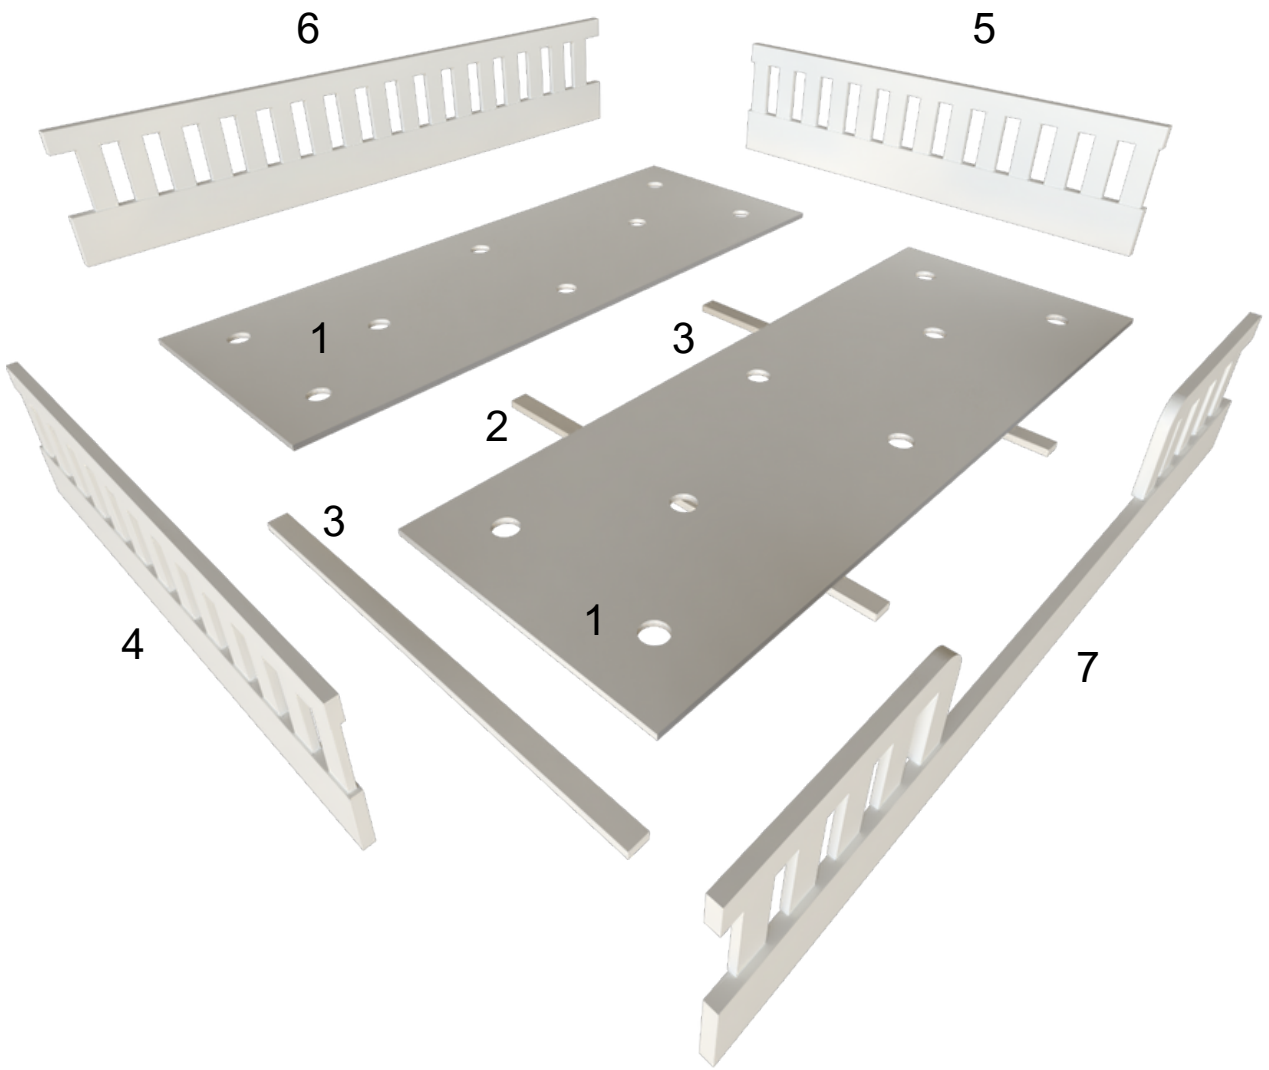

LISTA DE PEÇAS							
PEÇAS POR VOLUME							
CAIXA BASE E ESTRADO							
Nº PEÇA	CÓD IND	DESCRIÇÃO	QTD	DIMENSÕES (mm)			PESO KG
				COMP	LARG	ESP	
1	BAE	Base Estrado	2	1830	682	15	12,8

LISTA DE PEÇAS							
PEÇAS POR VOLUME							
CAIXA TRAVESSA BASE, CABECEIRA, PESEIRA E LATERAIS							
Nº PEÇA	CÓD IND	DESCRIÇÃO	QTD	DIMENSÕES (mm)			PESO KG
				COMP	LARG	ESP	
2	TBE	Travessa Base Estrado	1	1406	60	18	1,1
3	TBE	Travessa Base Estrado	2	1400	60	18	2,20
4	CAB	Cabeceira	1	1406	350	18	4,50
5	LPE	Lateral Peseira	1	1406	350	18	4,50
6	LAF	Lateral Fundo Cama	1	1950	350	18	6,10
7	LAT	Lateral Cama	1	1950	350	18	4,9