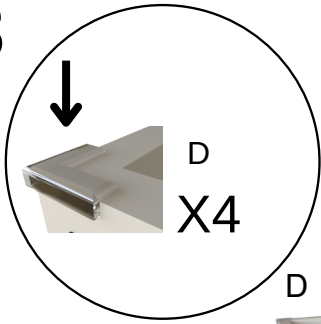

8

9

"Montagem finalizada para utilização de colchão casal padrão"