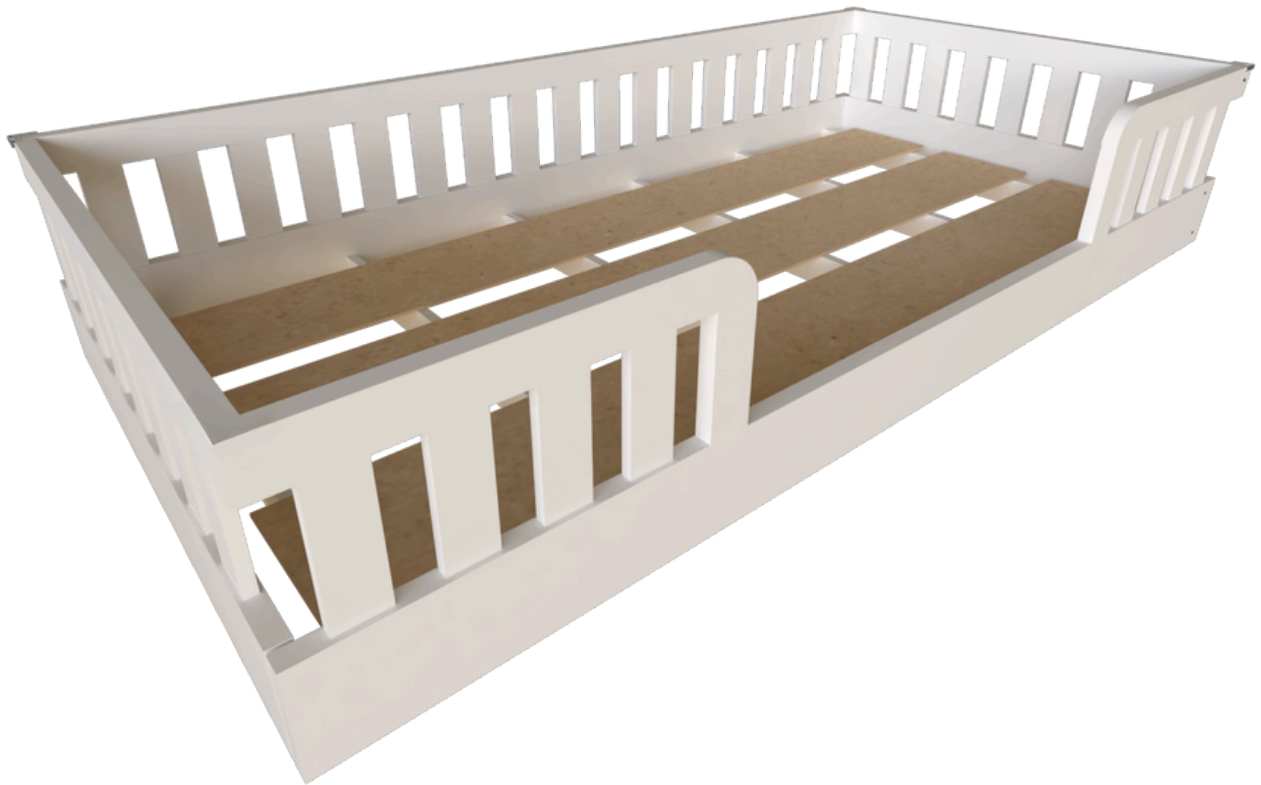

bramov
brasil móveis

Cama de Solteiro
Montessoriana Sol

Como trocar seu produto

Se seu produto chegou com algum defeito você tem 7 dias para solicitar a troca.

Você vai precisar:

- 1 Ter em mãos as fotos das peças com defeito; descrição; código (como está aqui no manual) e quantidade de peças com defeito.
- 2 Acesse o chat em nosso site.
- 3 Selecione o seu pedido, e depois a opção “Quero trocar um produto”.
- 4 Pronto, agora é só preencher as informações e enviar. Entraremos em contato por e-mail para te dar todas as instruções.