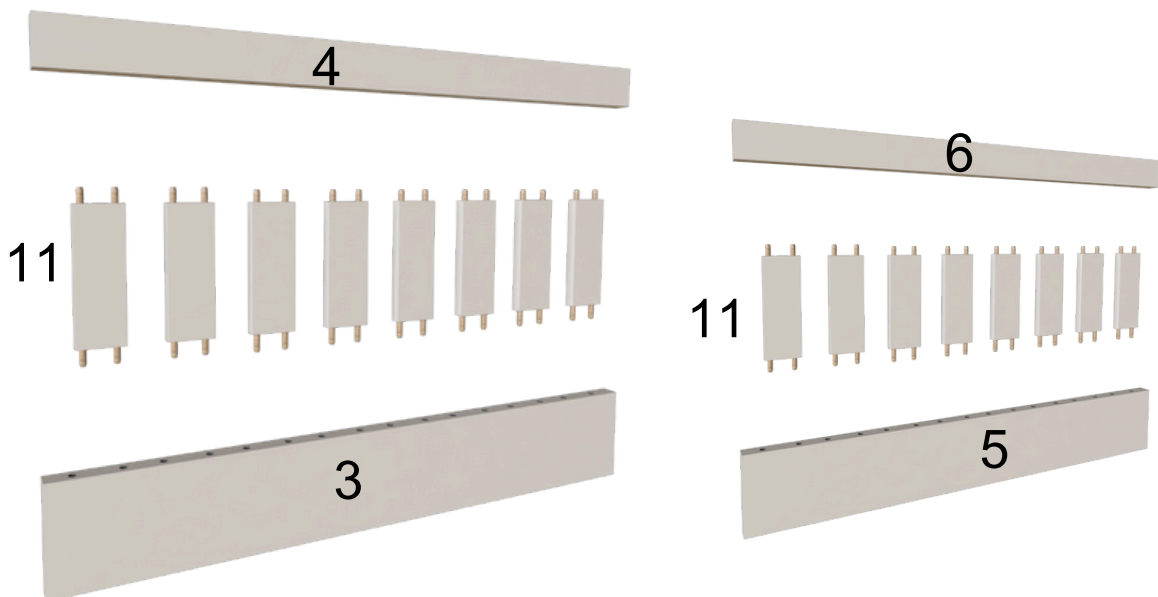

LISTA DE PEÇAS**PEÇAS POR VOLUME****CAIXA TRAVESSA BASE, CABECEIRA E PESEIRA**

Nº PEÇA	CÓD IND	DESCRIÇÃO	QTD	DIMENSÕES (mm)			PESO KG
				COMP	LARG	ESP	
1	BAE	Travessa Base Estrado	3	1830	220	18	16,2
2	TBE	Travessa Base Estrado	6	900	52	18	3,6
3	CAB	Cabeceira Maior	1	900	120	18	1,4
4	CAB	Cabeceira menor	1	900	60	18	0,7
5	LPE	Lateral Peseira Maior	1	900	120	18	1,4
6	LPE	Lateral Peseira Menor	1	900	60	18	0,7
7	LAF	Lateral Fundo Maior	1	1950	120	18	3,1
8	LAF	Lateral Fundo menor	1	1950	60	18	1,6
9	LAT	Lateral Maior	1	1950	120	18	3,1
10	LAT	Lateral Menor	2	625	60	18	1,0
11	RIP	Ripas	39	170	65	15	3,9

1

2

9

10

"Montagem finalizada para utilização de colchão Solteiro"

bramov
brasil móveis
V.04

Agora que você já comprou o seu móvel, ele merece ser montado do jeito certo.

Erros de montagem causam mais de **60%** dos danos em móveis.