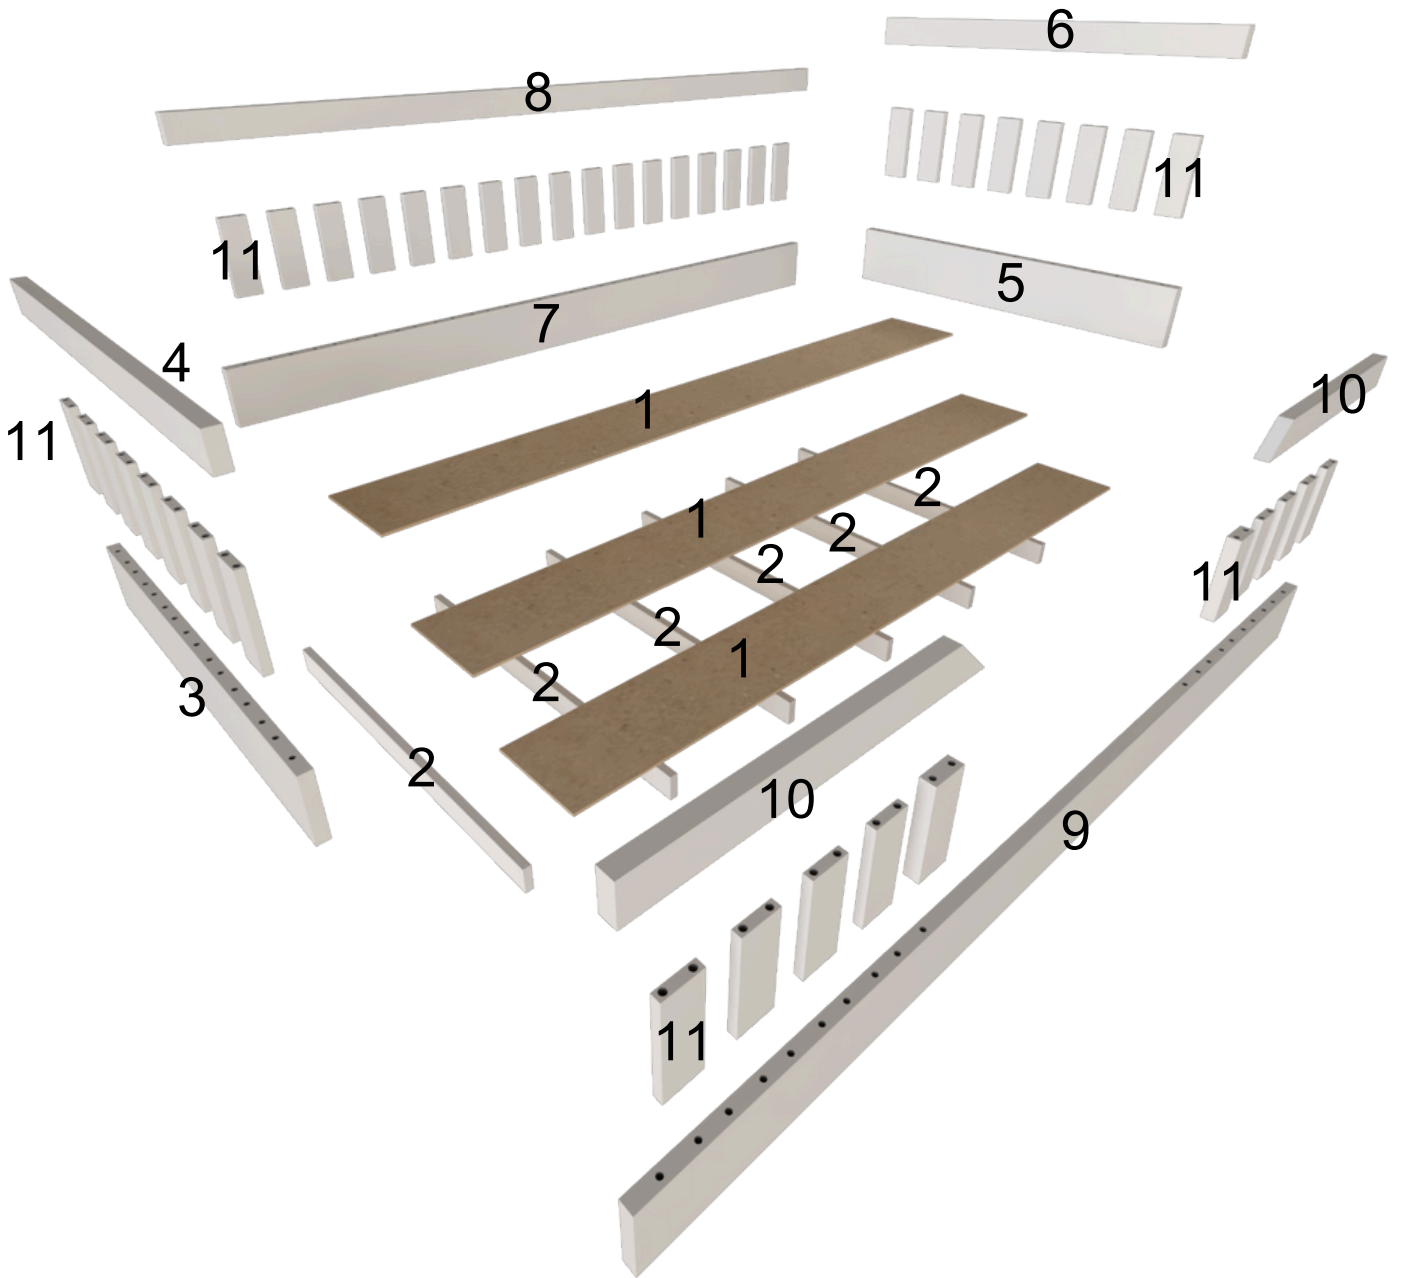

<https://www.madeiramadeira.com.br/central-de-dicas>

Siga MadeiraMadeira:

Para a montagem do produto você vai precisar de:

- ✓ Confira as peças, componentes e se possui as ferramentas necessárias para a montagem.
- ✓ Para proteger seu móvel, coloque as peças sobre um tapete.
- ✓ Para realizar a montagem, é necessário 2 pessoas. Convide sua família e amigos para montar com você.

LISTA DE PEÇAS**PEÇAS POR VOLUME****CAIXA TRAVESSA BASE, CABECEIRA E PESEIRA**

Nº PEÇA	CÓD IND	DESCRIÇÃO	QTD	DIMENSÕES (mm)			PESO KG
				COMP	LARG	ESP	
1	BAE	Travessa Base Estrado	3	1830	220	18	16,2
2	TBE	Travessa Base Estrado	6	900	52	18	3,6
3	CAB	Cabeceira Maior	1	900	120	18	1,4
4	CAB	Cabeceira menor	1	900	60	18	0,7
5	LPE	Lateral Peseira Maior	1	900	120	18	1,4
6	LPE	Lateral Peseira Menor	1	900	60	18	0,7
7	LAF	Lateral Fundo Maior	1	1950	120	18	3,1
8	LAF	Lateral Fundo menor	1	1950	60	18	1,6
9	LAT	Lateral Maior	1	1950	120	18	3,1
10	LAT	Lateral Menor	2	625	60	18	1,0
11	RIP	Ripas	39	170	65	15	3,9