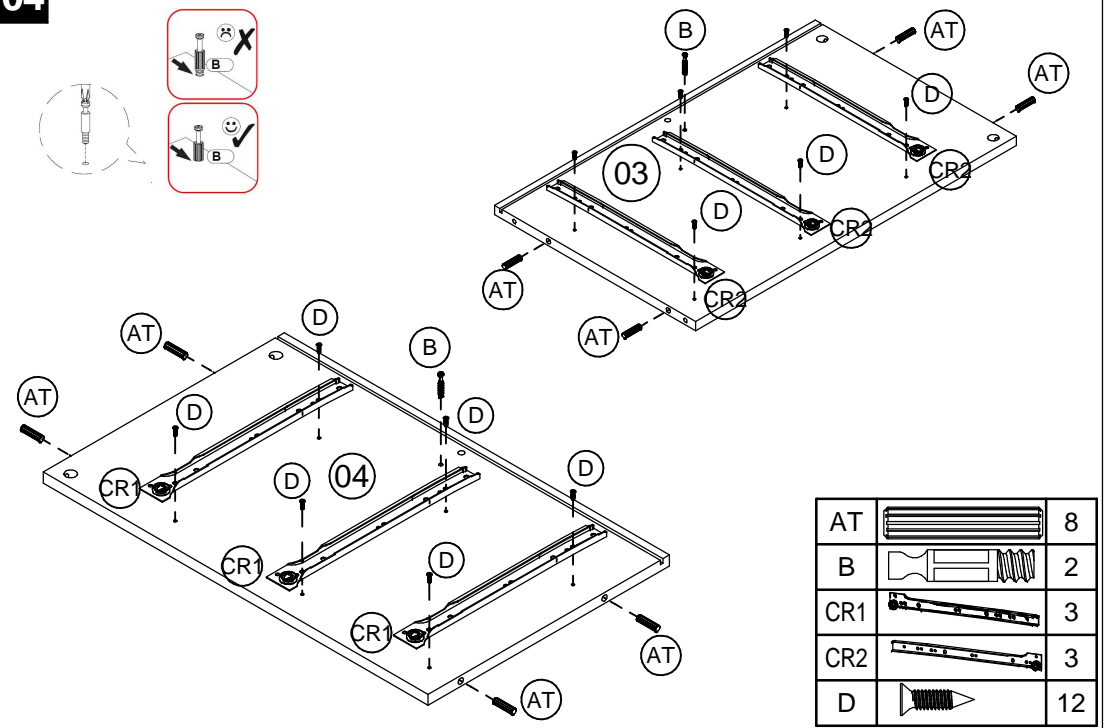

## LISTA DE PEÇAS/PART LIST/LISTA DE PIEZAS

Nº	COD __ DESCRIÇÃO	DIMENSÃO/DIM	QTD
01	103427 Tampo	1582 x 396 x 15	1
02	103426 Base	1582 x 396 x 15	1
03	103429 Lateral Direita	600 x 376 x 15	1
04	103430 Lateral Esquerda	600 x 376 x 15	1
05	103431 Costa	777 x 305 x 3	4
06	103422 Costa Gaveta 80	742 x 125 x 15	6
07	103423 Fundo Gaveta 80	720 x 294 x 3	6
08	103414 Lateral Gaveta	285 x 125 x 15	12
09	103432 Frente Gaveta Verde	777 x 193 x 15	6
10	103421 Travessa Traseira	767 x 60 x 15	2
11	103425 Travessa Gav	285 x 60 x 15	6
12	103428 Divisão	600 x 376 x 15	1

**01****6x**

AT		24
B		30
C		30
CR3		6
CR4		6
D		36
E		6
PX		6

**02**

AZ		1
DZ		5
PE		5

**03**

AT		2
B		6

**04**

AT		8
B		2
CR1		3
CR2		3
D		12