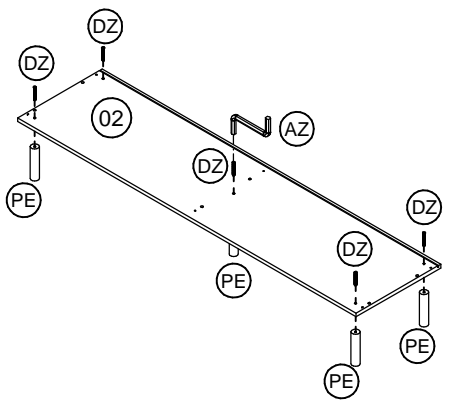

6x

AT		24
B		30
C		30
CR3		6
CR4		6
D		36
E		6
PX		6

02