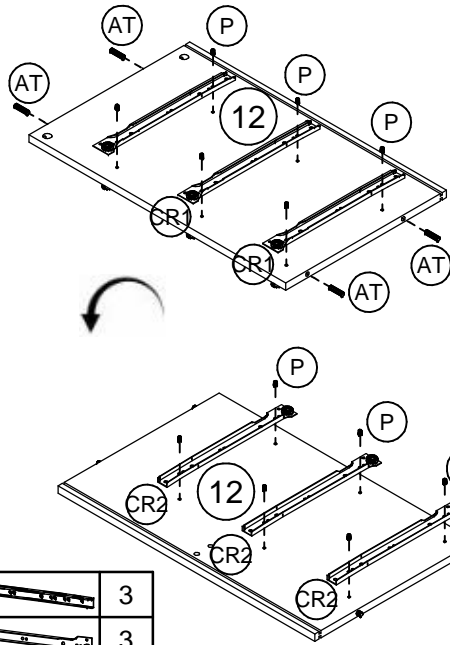

05

CR1		3
CR2		3
P		12

06

AU		1
C		4
FL		1

07

E		6

08

09

C		6

10

CA		16
CT		10
U		16

11