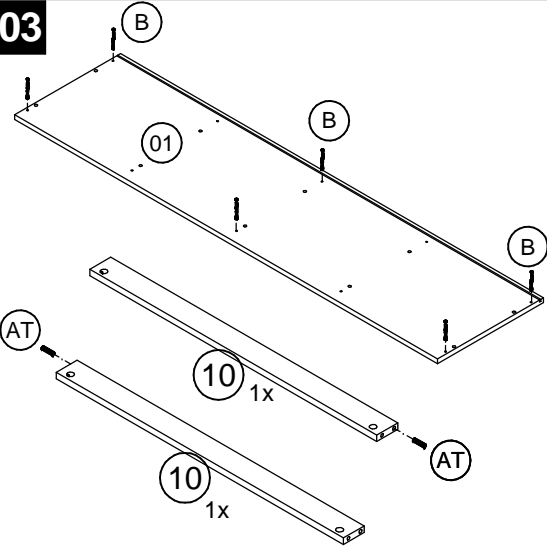

## LISTA DE PEÇAS/PART LIST/LISTA DE PIEZAS

Nº	COD __ DESCRIÇÃO	DIMENSÃO/DIM	QTD
01	103427 Tampo	1582 x 396 x 15	1
02	103426 Base	1582 x 396 x 15	1
03	103429 Lateral Direita	600 x 376 x 15	1
04	103430 Lateral Esquerda	600 x 376 x 15	1
05	103431 Costa	777 x 305 x 3	4
06	103422 Costa Gaveta 80	742 x 125 x 15	6
07	103423 Fundo Gaveta 80	720 x 294 x 3	6
08	103414 Lateral Gaveta	285 x 125 x 15	12
09	103432 Frente Gaveta Verde	777 x 193 x 15	6
10	103421 Travessa Traseira	767 x 60 x 15	2
11	103425 Travessa Gav	285 x 60 x 15	6
12	103428 Divisão	600 x 376 x 15	1

**01****6x**

AT		24
B		30
C		30
CR3		6
CR4		6
D		36
E		6
PX		6

**02**

AZ		1
DZ		5
PE		5

**03**

AT		2
B		6

**04**

AT		8
B		2
CR1		3
CR2		3
D		12