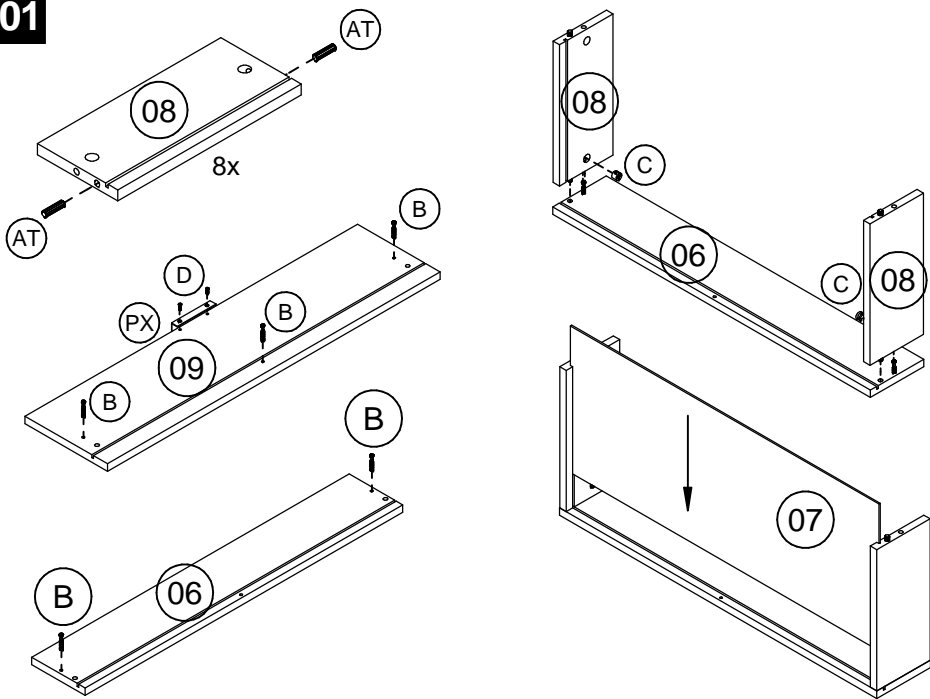

01

6x

AT		24
B		30
C		30
CR3		6
CR4		6
D		36
E		6
PX		6

02

AZ		1
DZ		5
PE		5

03

AT		2
B		6

04

AT		8
B		2
CR1		3
CR2		3
D		12