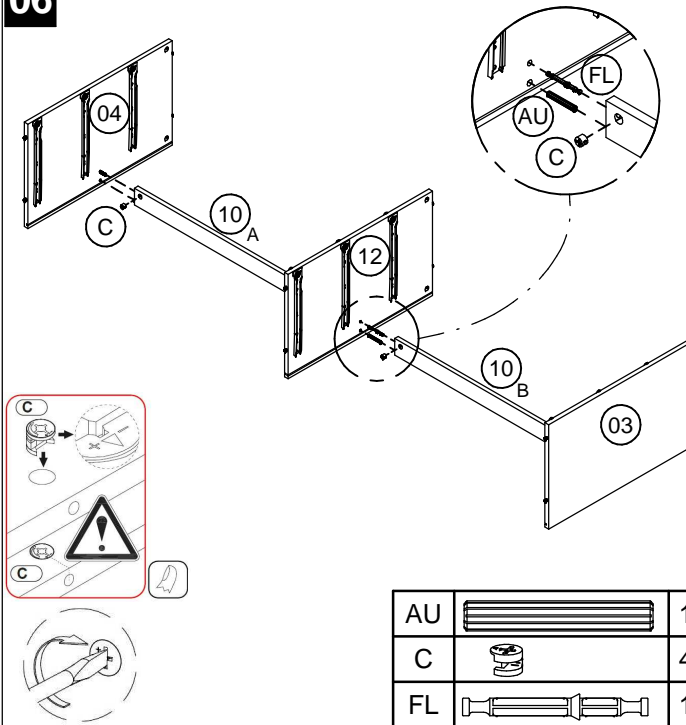

CR1		3
CR2		3
P		12

06