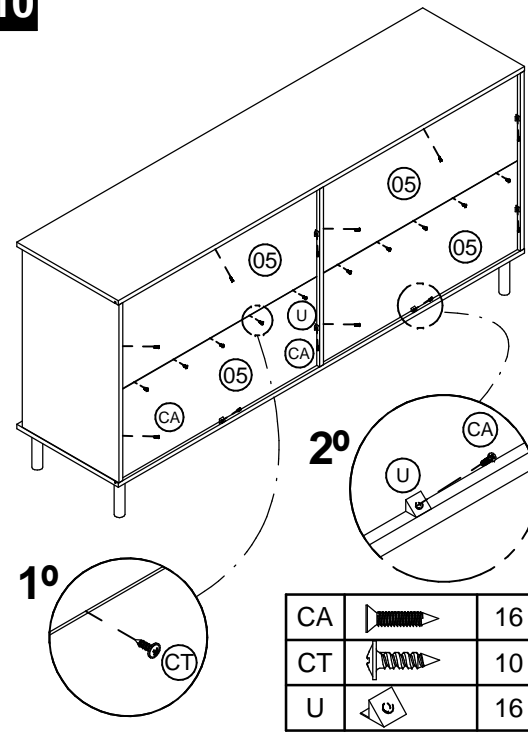

C		6

10

CA		16
CT		10
U		16

11