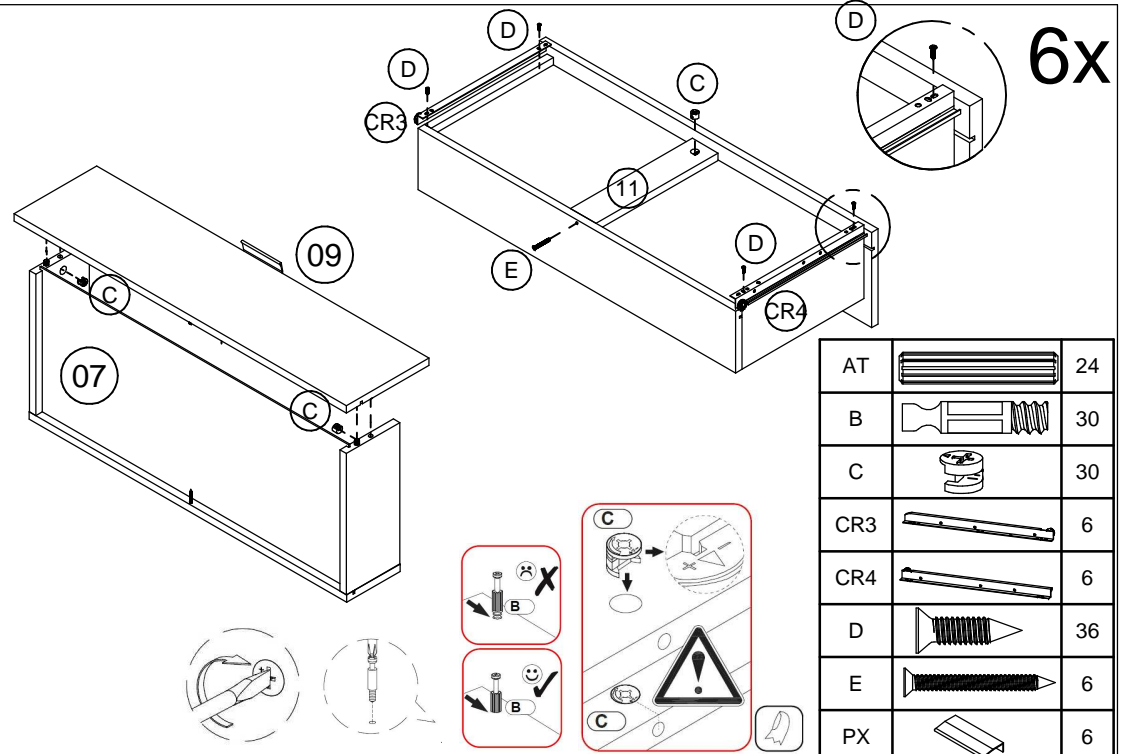

01

6x

AT		24
B		30
C		30
CR3		6
CR4		6
D		36
E		6
PX		6

02

AZ		1
DZ		5
PE		5

03

AT		2
B		6

04

AT		8
B		2
CR1		3
CR2		3
D		12