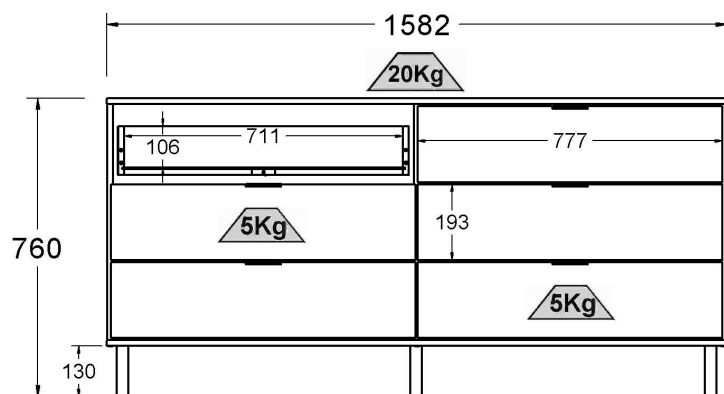

DM-243

Manual de Montagem

Assembly Manual / Manual Asamblea

Rev.: 02

Data: 15/04/2024

Cód.: 1571

Cômoda 6 Gavetas

Limpeza: utilizar apenas pano umedecido com água.

Cleaning: use only a cloth moistened with water.

Limpeza: use sólo un paño humedecido en agua.

Notas especiais:

01 - Examine completamente todas as peças do móvel antes de iniciar o trabalho.

02 - Recomenda-se montar o móvel conforme este manual de montagem, em caso de dúvida contate a empresa.

03 - É de responsabilidade do montador seguir as instruções do Manual de Montagem, que são fundamentais para garantir a estrutura do móvel.

Special Notes:

01 - Examine carefully all parts of the furniture before starting the work.

02 - It is recommended to assemble the furniture as this assembly manual, if in doubt contact the company.

03 - The assembler has the responsibility of following the instructions of the Assembly Manual, which are essential to insure the furniture structure.

Notas Especiales:

01 - Examinar a fondo todas las piezas de los muebles antes de comenzar el trabajo.

02 - Se recomienda montar el mueble como este manual de montaje, en caso de duda póngase en contacto con la empresa

03 - Es responsabilidad del instalador de seguir las instrucciones del Manual de la Asamblea, que son esenciales para asegurar la estructura del móvel.

Aviso: Para mais informações consulte o site da empresa, através do link: www.ditalia.com.br

For more information see the company's website at the following link: www.ditalia.com.br

Para obtener más información, consulte el sitio web de la compañía en el siguiente enlace: www.ditalia.com.br

Antes de montar seu móvel, leia cuidadosamente o Manual de Instruções e o mantenha para futuras consultas. OBRIGADO. Before assembling your furniture, read the Assembly Instructions carefully, and keep it for future checking. THANKS!

Antes de armar su mueble, lea el Manual de Instrucciones cuidadosamente y consérvelo para futuras referencias. GRACIAS

Ditalia Móveis Industrial Ltda • Estrada RS-444, s/n • KM-26 • Prédio Adm. • Monte Belo do Sul • RS • Brasil

• CEP-95718-000 • Fone/Fax (55.54) 2102.5000 • e-mail: assistencia@ditalia.com.br •

www.ditalia.com.br