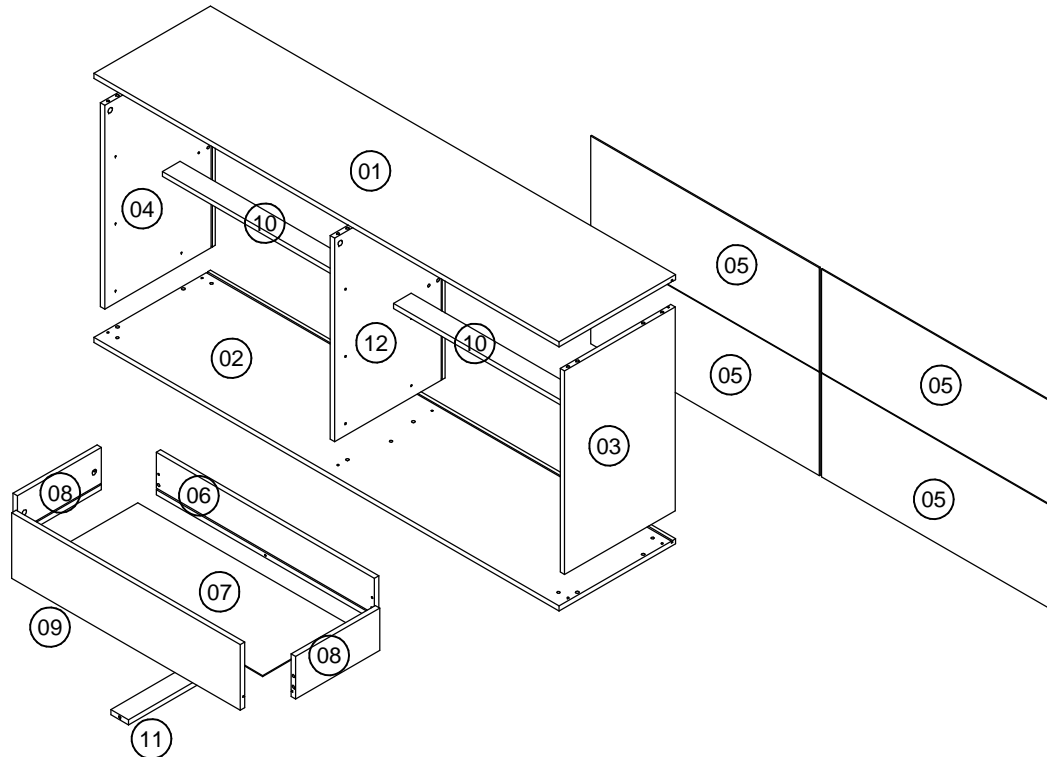

## LISTA DE PEÇAS/PART LIST/LISTA DE PIEZAS

Nº	COD __ DESCRIÇÃO	DIMENSÃO/DIM	QTD
01	103427 Tampo	1582 x 396 x 15	1
02	103426 Base	1582 x 396 x 15	1
03	103429 Lateral Direita	600 x 376 x 15	1
04	103430 Lateral Esquerda	600 x 376 x 15	1
05	103431 Costa	777 x 305 x 3	4
06	103422 Costa Gaveta 80	742 x 125 x 15	6
07	103423 Fundo Gaveta 80	720 x 294 x 3	6
08	103414 Lateral Gaveta	285 x 125 x 15	12
09	103432 Frente Gaveta Verde	777 x 193 x 15	6
10	103421 Travessa Traseira	767 x 60 x 15	2
11	103425 Travessa Gav	285 x 60 x 15	6
12	103428 Divisão	600 x 376 x 15	1