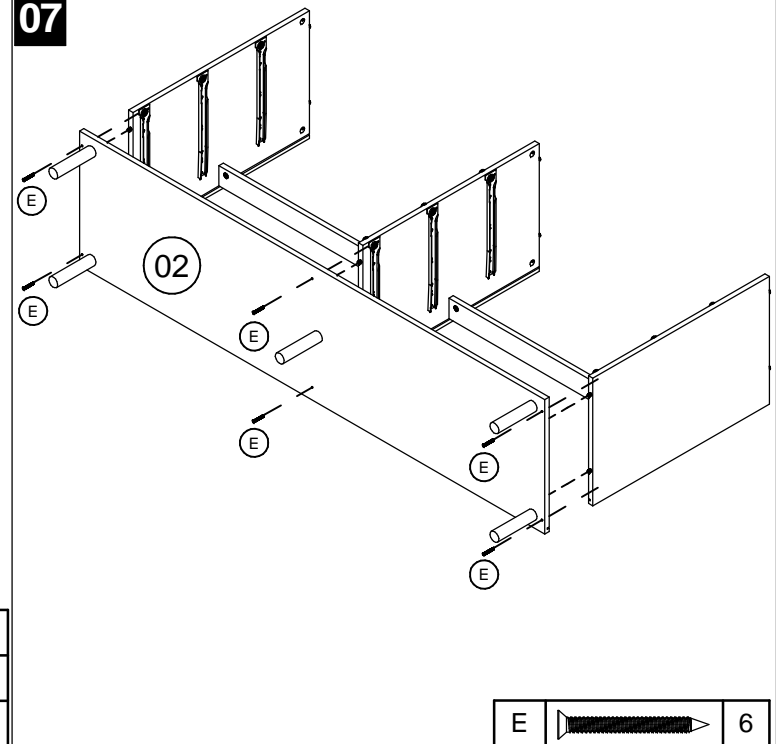

AU		1
C		4
FL		1

07

E		6

08