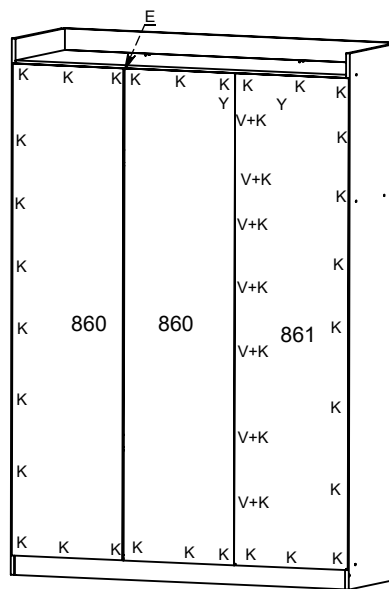

2º Passo

3º Passo

4º Passo

5º Passo

6º Passo

Alinhar o canal do ripado com o parafuso J.

7º Passo

8º Passo

9º Passo