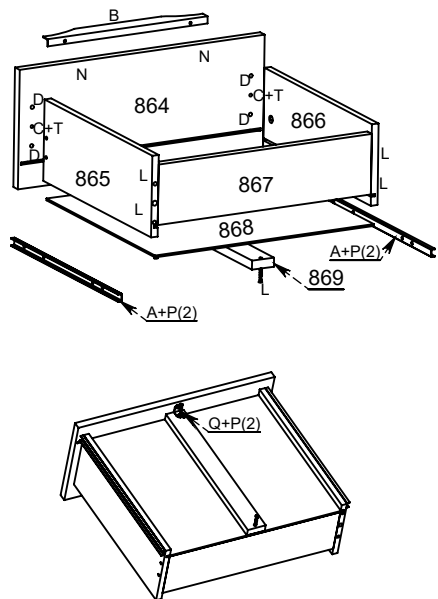

2º Passo

3º Passo

4º Passo

5º Passo

6º Passo

Alinhar o canal do ripado com o parafuso J.

7º Passo

8º Passo

9º Passo