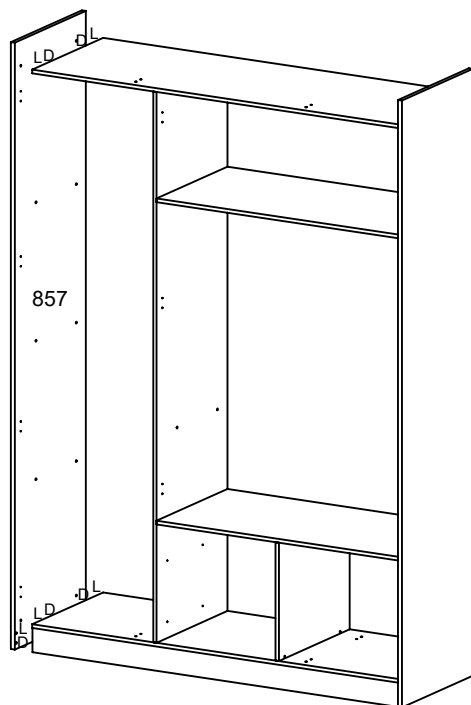

2º Passo

3º Passo

4º Passo

5º Passo

6º Passo

Alinhar o canal do ripado com o parafuso J.

7º Passo

8º Passo

9º Passo