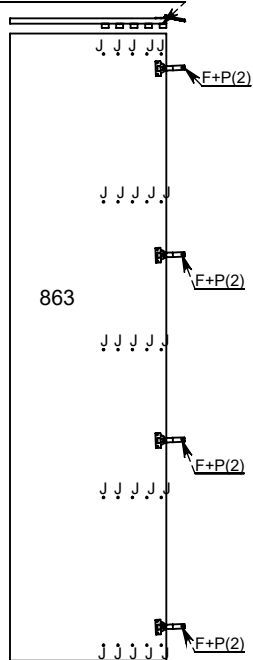

GR AYLA 3 PTA 4 GAV

LISTA DE PEÇAS

Codigo	Descrição (Esquema)	Compr	Larg	Qtde.
847	BASE	1340	450	1
848	DIVISÓRIA ESQ	1810	450	1
849	DIVISÓRIA DIR	389	450	1
850	TAMPO GAVETEIRO	885	450	1
851	LATERAL DIREITA	1994	450	1
852	RODAPÉ FRONTAL	1340	80	1
853	RODAPÉ TRASEIRO	1340	80	1
854	TRAVA DO RODAPÉ	418	75	2
855	CHAPÉU	1340	450	1
856	TAMPO DO MALEIRO	885	450	1
857	LATERAL ESQUERDA	1994	450	1
858	VISTA FRONTAL	1350	80	1
859	PRATELEIRA MÓV/MENOR	360	443	3
860	FUNDO TRASEIRO MENOR	1830	448	2
861	FUNDO TRASEIRO MAIOR	1830	460	1
862	PORTA DIR/ESQ	1421	445	2
863	PORTA MAIOR	1825	455	1
864	FRENTE GAVETA	445	198	4
865	LATERAL GAVETA DIR	352	135	4
866	LATERAL GAVETA ESQ	352	135	4
867	CONTRA FUND GAV	387	100	4
868	FUNDO GAVETA	397	355	4
869	TRAVA GAVETA	352	40	4
870	PRATELEIRA MOV/MAIOR	885	360	1
	RIPADO	1825		5

A Acessórios Corrediça Telescópica 350mm Qt.4	B Qt.7 Puxador	C Qt.34 Conjunto Minifix	D Qt.52 Cavilha 6x30 mm	E Qt.1 Perfil H	F Qt.10 Dobradiça 26mm	G Qt.10 Calço	H Qt.1 Bastão Obilongo
J Qt.25 Parafuso 4,5 x 25	K Qt.138 Prego 9x9	L Qt.20 Parafuso 3,0 x 30	M Qt.4 Dispositivo Trapézio	N Qt.17 Batente Silicone	P Qt.128 Parafuso 3,5 x 12		
Q Qt.8 Cantoneira Gaveta	R Qt.16 Suporte Pratel.	S Qt.2 Suporte Bastão	T Qt.24 Tapa Furo Ades.	U Qt.1 Cola Sache	V Qt.18 Fixador Metálico	Z Qt.8 Sapata L	

ASPECTO FINAL

2º Passo

3º Passo

4º Passo

5º Passo

6º Passo

Alinhar o canal do ripado com o parafuso J.

7º Passo