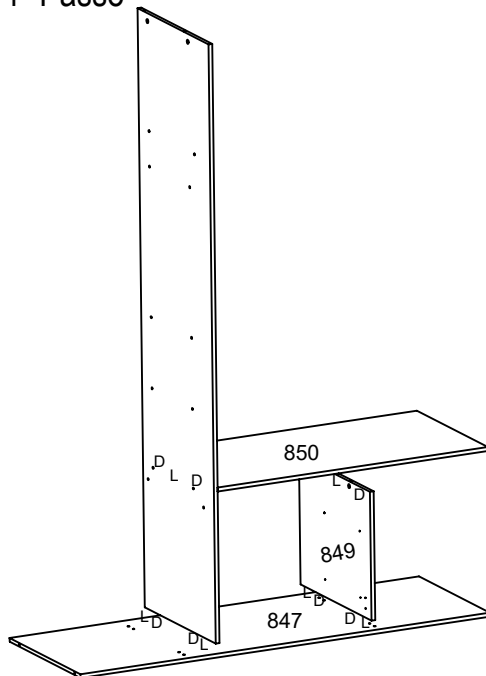

GR AYLA 3 PTA 4 GAV

LISTA DE PEÇAS

Codigo	Descrição (Esquema)	Compr	Larg	Qtde.
847	BASE	1340	450	1
848	DIVISÓRIA ESQ	1810	450	1
849	DIVISÓRIA DIR	389	450	1
850	TAMPO GAVETEIRO	885	450	1
851	LATERAL DIREITA	1994	450	1
852	RODAPÉ FRONTAL	1340	80	1
853	RODAPÉ TRASEIRO	1340	80	1
854	TRAVA DO RODAPÉ	418	75	2
855	CHAPÉU	1340	450	1
856	TAMPO DO MALEIRO	885	450	1
857	LATERAL ESQUERDA	1994	450	1
858	VISTA FRONTAL	1350	80	1
859	PRATELEIRA MÓV/MENOR	360	443	3
860	FUNDO TRASEIRO MENOR	1830	448	2
861	FUNDO TRASEIRO MAIOR	1830	460	1
862	PORTA DIR/ESQ	1421	445	2
863	PORTA MAIOR	1825	455	1
864	FRENTE GAVETA	445	198	4
865	LATERAL GAVETA DIR	352	135	4
866	LATERAL GAVETA ESQ	352	135	4
867	CONTRA FUND GAV	387	100	4
868	FUNDO GAVETA	397	355	4
869	TRAVA GAVETA	352	40	4
870	PRATELEIRA MOV/MAIOR	885	360	1
	RIPADO	1825		5

ASPECTO FINAL

2º Passo

3º Passo

4º Passo

5º Passo

6º Passo

Alinhar o canal do ripado com o parafuso J.

7º Passo