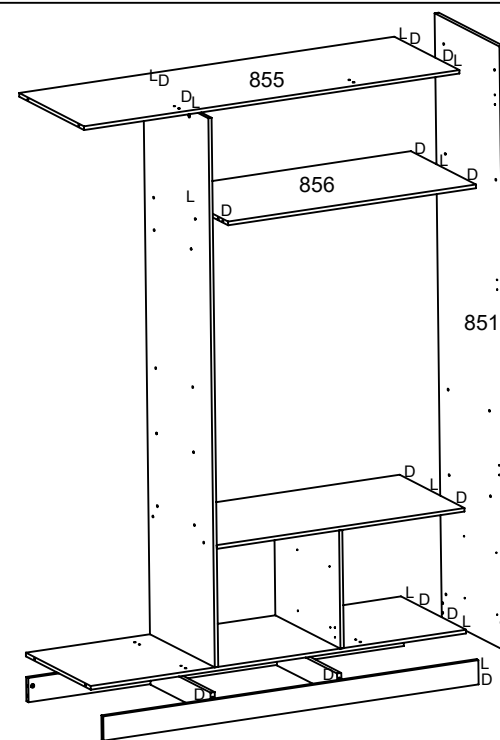

2º Passo

3º Passo

4º Passo

5º Passo

6º Passo

Alinhar o canal do ripado com o parafuso J.

7º Passo

8º Passo

9º Passo