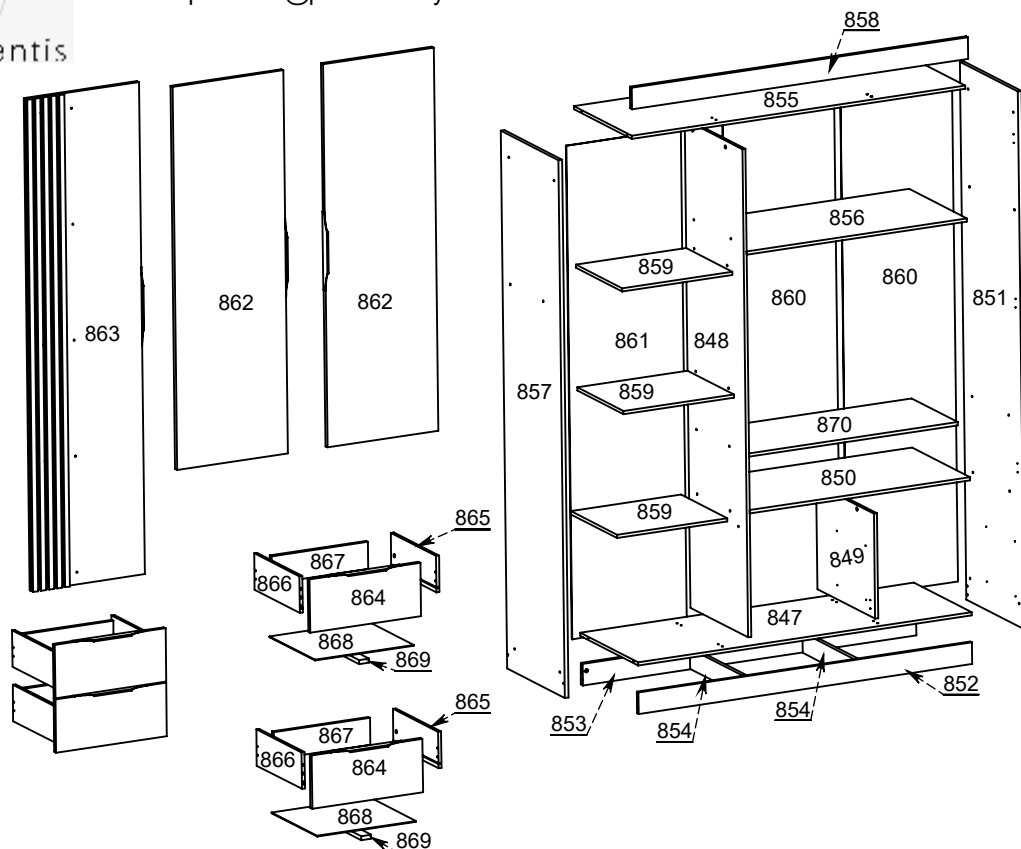

GR AYLA 3 PTA 4 GAV

LISTA DE PEÇAS

Codigo	Descrição (Esquema)	Compr	Larg	Qtde.
847	BASE	1340	450	1
848	DIVISÓRIA ESQ	1810	450	1
849	DIVISÓRIA DIR	389	450	1
850	TAMPO GAVETEIRO	885	450	1
851	LATERAL DIREITA	1994	450	1
852	RODAPÉ FRONTAL	1340	80	1
853	RODAPÉ TRASEIRO	1340	80	1
854	TRAVA DO RODAPÉ	418	75	2
855	CHAPÉU	1340	450	1
856	TAMPO DO MALEIRO	885	450	1
857	LATERAL ESQUERDA	1994	450	1
858	VISTA FRONTAL	1350	80	1
859	PRATELEIRA MÓV/MENOR	360	443	3
860	FUNDO TRASEIRO MENOR	1830	448	2
861	FUNDO TRASEIRO MAIOR	1830	460	1
862	PORTA DIR/ESQ	1421	445	2
863	PORTA MAIOR	1825	455	1
864	FRENTE GAVETA	445	198	4
865	LATERAL GAVETA DIR	352	135	4
866	LATERAL GAVETA ESQ	352	135	4
867	CONTRA FUND GAV	387	100	4
868	FUNDO GAVETA	397	355	4
869	TRAVA GAVETA	352	40	4
870	PRATELEIRA MOV/MAIOR	885	360	1
	RIPADO	1825		5