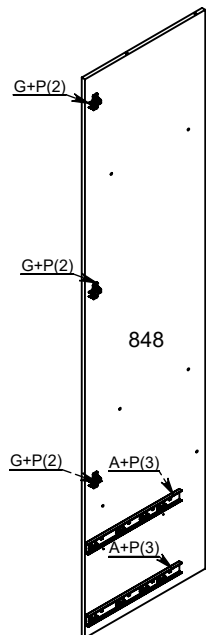

GR AYLA 3 PTA 4 GAV

LISTA DE PEÇAS

Codigo	Descrição (Esquema)	Compr	Larg	Qtde.
847	BASE	1340	450	1
848	DIVISÓRIA ESQ	1810	450	1
849	DIVISÓRIA DIR	389	450	1
850	TAMPO GAVETEIRO	885	450	1
851	LATERAL DIREITA	1994	450	1
852	RODAPÉ FRONTAL	1340	80	1
853	RODAPÉ TRASEIRO	1340	80	1
854	TRAVA DO RODAPÉ	418	75	2
855	CHAPÉU	1340	450	1
856	TAMPO DO MALEIRO	885	450	1
857	LATERAL ESQUERDA	1994	450	1
858	VISTA FRONTAL	1350	80	1
859	PRATELEIRA MÓV/MENOR	360	443	3
860	FUNDO TRASEIRO MENOR	1830	448	2
861	FUNDO TRASEIRO MAIOR	1830	460	1
862	PORTA DIR/ESQ	1421	445	2
863	PORTA MAIOR	1825	455	1
864	FRENTE GAVETA	445	198	4
865	LATERAL GAVETA DIR	352	135	4
866	LATERAL GAVETA ESQ	352	135	4
867	CONTRA FUND GAV	387	100	4
868	FUNDO GAVETA	397	355	4
869	TRAVA GAVETA	352	40	4
870	PRATELEIRA MOV/MAIOR	885	360	1
	RIPADO	1825		5

A Acessórios Corrediça Telescópica 350mm Qt.4	B Qt.7 Puxador	C Qt.34 Conjunto Minifix	D Qt.52 Cavilha 6x30 mm	E Qt.1 Perfil H	F Qt.10 Dobradiça 26mm	G Qt.10 Calço	H Qt.1 Bastão Obilongo
J Qt.25 Parafuso 4,5 x 25	K Qt.138 Prego 9x9	L Qt.20 Parafuso 3,0 x 30	M Qt.4 Dispositivo Trapézio	N Qt.17 Batente Silicone	P Qt.128 Parafuso 3,5 x 12		
Q Qt.8 Cantoneira Gaveta	R Qt.16 Suporte Pratel.	S Qt.2 Suporte Bastão	T Qt.24 Tapa Furo Ades.	U Qt.1 Cola Sache	V Qt.18 Fixador Metálico	Z Qt.8 Sapata L	

ASPECTO FINAL

2º Passo

3º Passo

4º Passo

5º Passo

6º Passo

Alinhar o canal do ripado com o parafuso J.

7º Passo