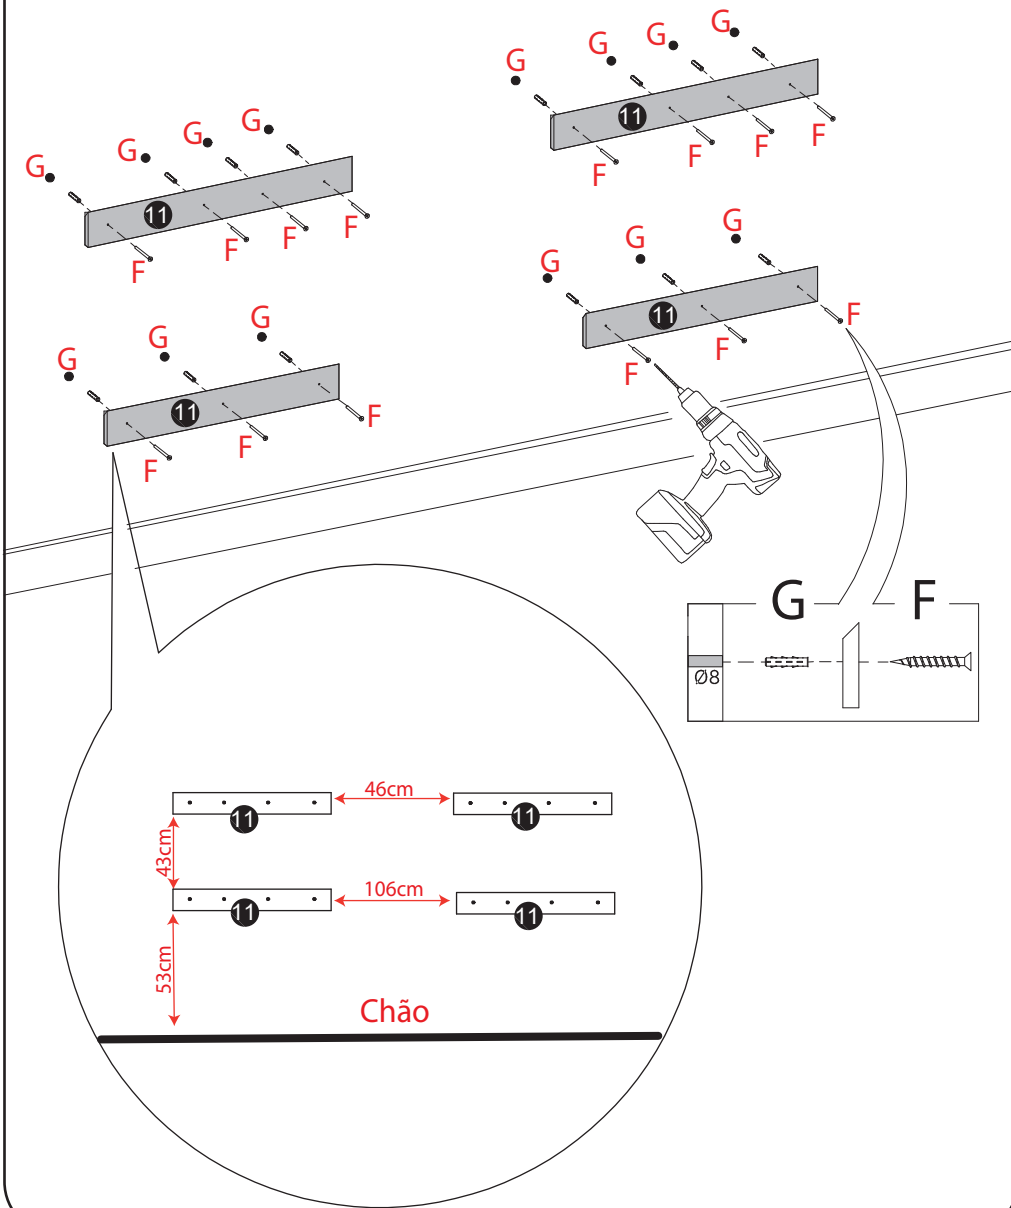

Símbolos:

- + Parafuso Phillips
- Parafuso Fenda
- ⬡ Parafuso Allen

drd
m ó v e i s

LISTA DE FERAGENS

REF.	DESCRIÇÃO	ILUSTRAÇÃO	QTD.	COD. FERAGENS
A	Cavilha		24	0630385
B	Parafuso 3,5x14mm		70	351435
C	Parafuso 3,5x25mm		66	352535
D	Parafuso 3,5x40mm		34	354035
E	Parafuso 4,5x60mm		16	456035
F	Tapa furo		12	20B35
G	Bucha Fixação		16	2835
H	Cantoneira 2 furos		14	32635
I	Passa Fio		2	1664B35
J	Chapa de fixação		4	19735
K	Kit led		1	111235
L	Suporte Vidro		4	192235
M	Vidro		2	162235
N	Dobradiça		4	342635
O	Pistão		2	16735
P	Fecho Toque		2	62035

LISTA DE PEÇAS

Nº PEÇA	QTD	DIMENSÕES (mm)			CÓDIGOS DE REFERÊNCIA
		COMP.	LARG.	ESP.	
1	01	2100	600	15	162065311601
2	01	2100	600	15	162065311601
3	01	2100	600	15	162065311603
4	01	2100	300	15	162065311604
5	01	1350	200	15	162065311605
6	01	1350	300	15	162065311606
7	02	674	225	15	162065311607
8	03	300	210	15	162065311608
9	01	300	295	15	162065311609
10	01	1350	300	15	162065311610
11	08	600	90	15	162065311611
12	04	300	90	15	162065311612
13	02	1160	70	15	162065311613
14	02	200	85	15	162065311614
15	02	630	70	15	162065311615

11

10

1

2

9

Parede de Alvenaria

8

Parede de Alvenaria