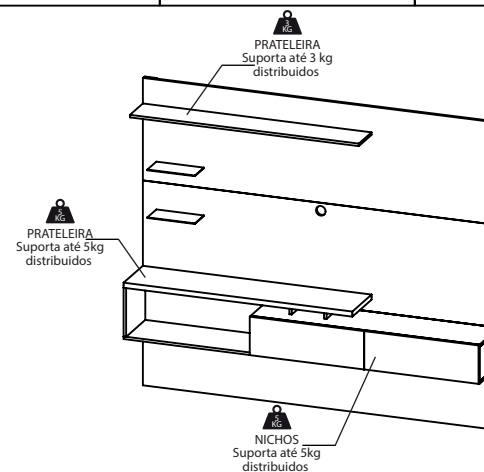

Símbolos:

- + Parafuso Phillips
- Parafuso Fenda
- ⬡ Parafuso Allen

drd
m ó v e i s

LISTA DE FERAGENS

REF.	DESCRIÇÃO	ILUSTRAÇÃO	QTD.	COD. FERAGENS
A	Cavilha		24	0630385
B	Parafuso 3,5x14mm		70	351435
C	Parafuso 3,5x25mm		66	352535
D	Parafuso 3,5x40mm		34	354035
E	Parafuso 4,5x60mm		16	456035
F	Tapa furo		12	20B35
G	Bucha Fixação		16	2835
H	Cantoneira 2 furos		14	32635
I	Passa Fio		2	1664B35
J	Chapa de fixação		4	19735
K	Kit led		1	111235
L	Suporte Vidro		4	192235
M	Vidro		2	162235
N	Dobradiça		4	342635
O	Pistão		2	16735
P	Fecho Toque		2	62035

LISTA DE PEÇAS

Nº PEÇA	QTD	DIMENSÕES (mm)			CÓDIGOS DE REFERÊNCIA
		COMP.	LARG.	ESP.	
1	01	2100	600	15	162065311601
2	01	2100	600	15	162065311601
3	01	2100	600	15	162065311603
4	01	2100	300	15	162065311604
5	01	1350	200	15	162065311605
6	01	1350	300	15	162065311606
7	02	674	225	15	162065311607
8	03	300	210	15	162065311608
9	01	300	295	15	162065311609
10	01	1350	300	15	162065311610
11	08	600	90	15	162065311611
12	04	300	90	15	162065311612
13	02	1160	70	15	162065311613
14	02	200	85	15	162065311614
15	02	630	70	15	162065311615