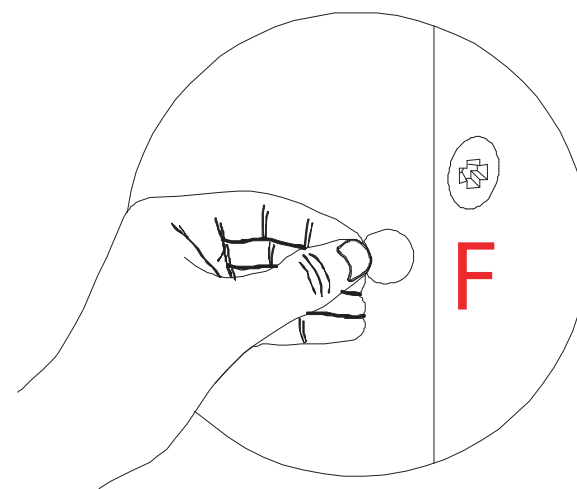

LISTA DE PEÇAS

Nº PEÇA	QTD	DIMENSÕES (mm)			CÓDIGOS DE REFERÊNCIA
		COMP.	LARG.	ESP.	
1	01	2100	600	15	162065311601
2	01	2100	600	15	162065311601
3	01	2100	600	15	162065311603
4	01	2100	300	15	162065311604
5	01	1350	200	15	162065311605
6	01	1350	300	15	162065311606
7	02	674	225	15	162065311607
8	03	300	210	15	162065311608
9	01	300	295	15	162065311609
10	01	1350	300	15	162065311610
11	08	600	90	15	162065311611
12	04	300	90	15	162065311612
13	02	1160	70	15	162065311613
14	02	200	85	15	162065311614
15	02	630	70	15	162065311615

11