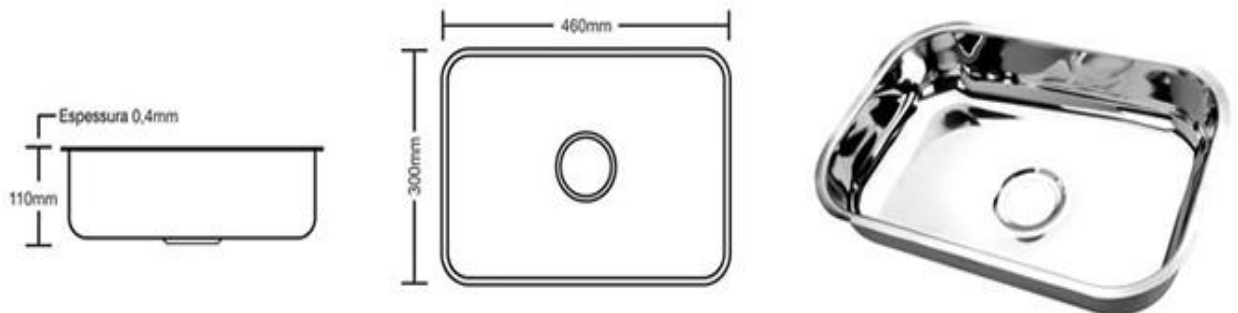

REFERÊNCIA CUBA INOX

MODELO : Cuba Nº 01

MEDIDAS : 460x300x140mm

AÇO : INOX 430

ESPESSURA : 0,4mm

ACABAMENTO : POLIDA

Agora que você já comprou o seu móvel, ele merece ser montado do jeito certo.

Erros de montagem causam mais de **60%** dos danos em móveis.