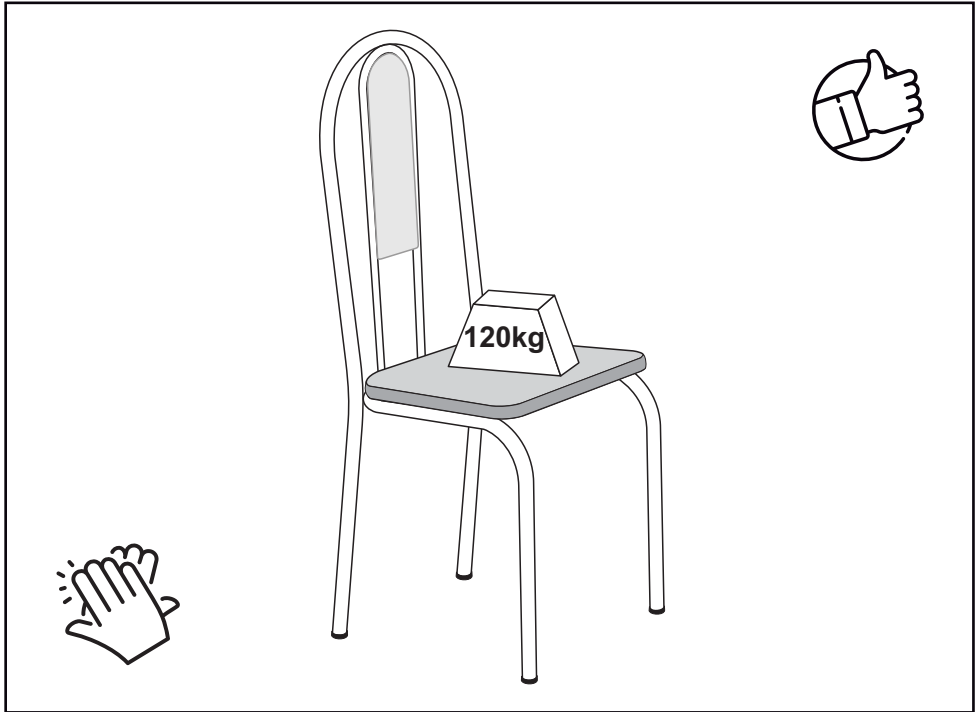

# LISTA DE PEÇAS

Nº PEÇA	Cód. IND.	DESCRIÇÃO	QTD.	DIMENSÕES (mm)			PESO KG
				COMP.	LARG.	ESP.	
1	9510	Cadeira Linda	01	920	375	470	000
2	3128	Assento estofado	01	365	340	15	000
3	0542	Encosto estofado	01	350	110	15	000

1

2

3

**yes casa**

V.01

**Mesa de jantar  
Linda**