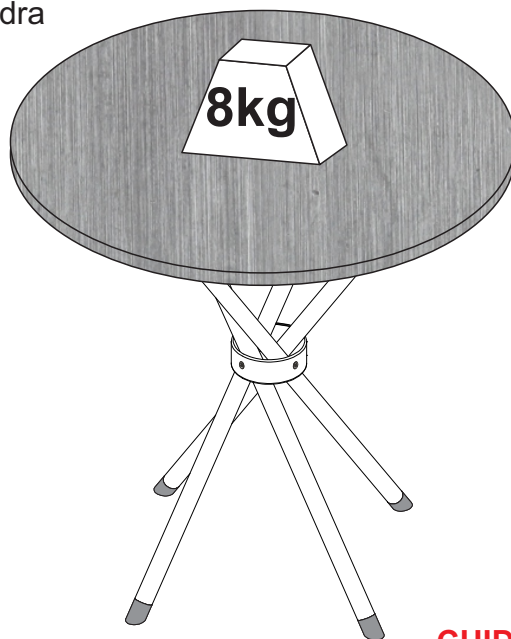

## **LISTA DE FERRAGENS**

REF.	CÓD.	DESCRIÇÃO	ILUSTRAÇÃO	
A	4150	Ponteira Interna 1 1/4" 45°		08

## LISTA DE PEÇAS

Nº PEÇA	Cód. IND.	DESCRIÇÃO	QTD.	DIMENSÕES (mm)			PESO KG
				COMP.	LARG.	ESP.	
1	3153	Tubo 1 1/4" x 895	04	895	1"	1/4"	000
2	5307	Tampo granito Topázio ou	01	700	700	18	000
	2783	Tampo granito Ocre		750	750	18	000

1

3

Tampo de Pedra

**CUIDADO:**  
**NÃO ARRASTE DA MESA COM**  
**PESO SOBRE ELA.**

**yes casa**

V.01