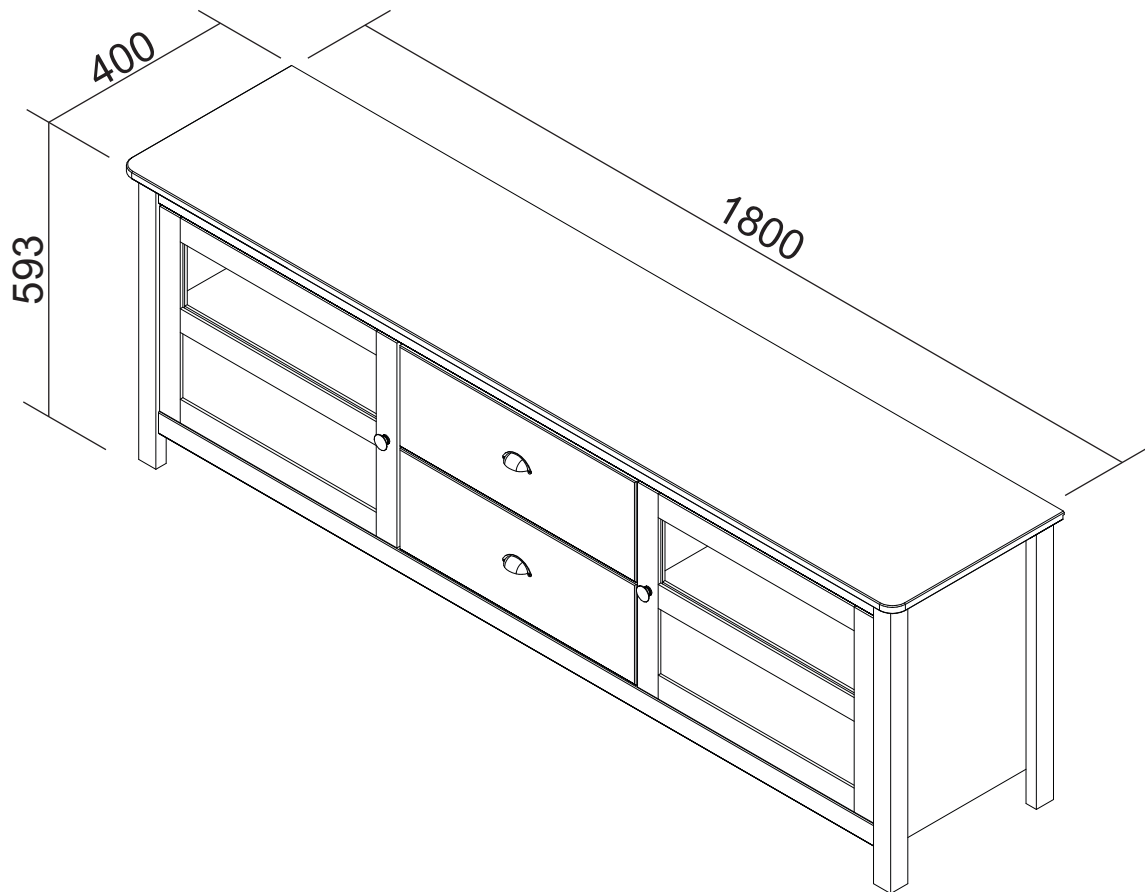

# RACK TV MADEIRA MACIÇA LUMIÈRE

Tamaño de la caja Dimensions colis	Peso bruto Poids brut	Peso neto Poids net
1820 x 455 x 115mm	33,50 Kg	31,50 Kg

1PC / 1CTN

120min.

# LISTA DE PEÇAS

01		01pc	08		01pc	15		02pc
02		01pc	09		02pc	16		02pc
03		01pc	10		02pc	17		02pc
04		02pc	11		01pc	18		02pc
05		01pc	12		01pc	19		01pc
06		01pc	13		02pc	20		01pc
07		01pc	14		02pc	21		01pc