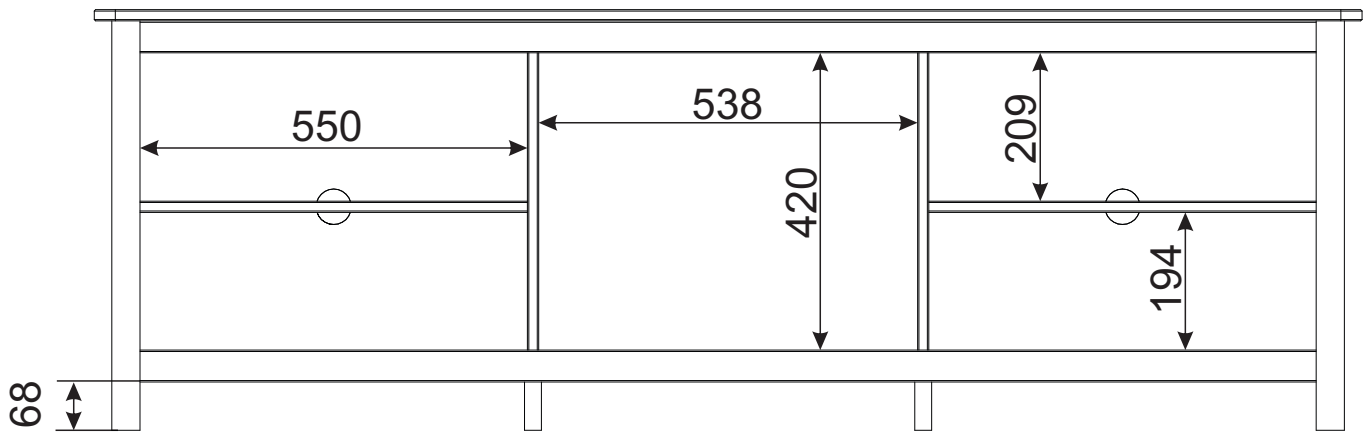

# RACK TV MADEIRA MACIÇA LUMIÈRE

Tamaño de la caja Dimensions colis	Peso bruto Poids brut	Peso neto Poids net
1820 x 455 x 115mm	33,50 Kg	31,50 Kg

1PC / 1CTN

120min.

# LISTA DE PEÇAS

01		01pc	08		01pc	15		02pc
02		01pc	09		02pc	16		02pc
03		01pc	10		02pc	17		02pc
04		02pc	11		01pc	18		02pc
05		01pc	12		01pc	19		01pc
06		01pc	13		02pc	20		01pc
07		01pc	14		02pc	21		01pc

	
<b>A</b> x44	 <b>8,0x30</b>
<b>B</b> x46	 <b>4,0x30</b>
<b>C</b> x08	 <b>6,0x10</b>
<b>E</b> x02	 <b>M4x22</b>
<b>H</b> x04	 <b>M4x12</b>
<b>J</b> x29	 <b>3,5x14</b>
<b>M</b> x08	 <b>4,0x40</b>
<b>U</b> x04	 <b>4,5x25</b>