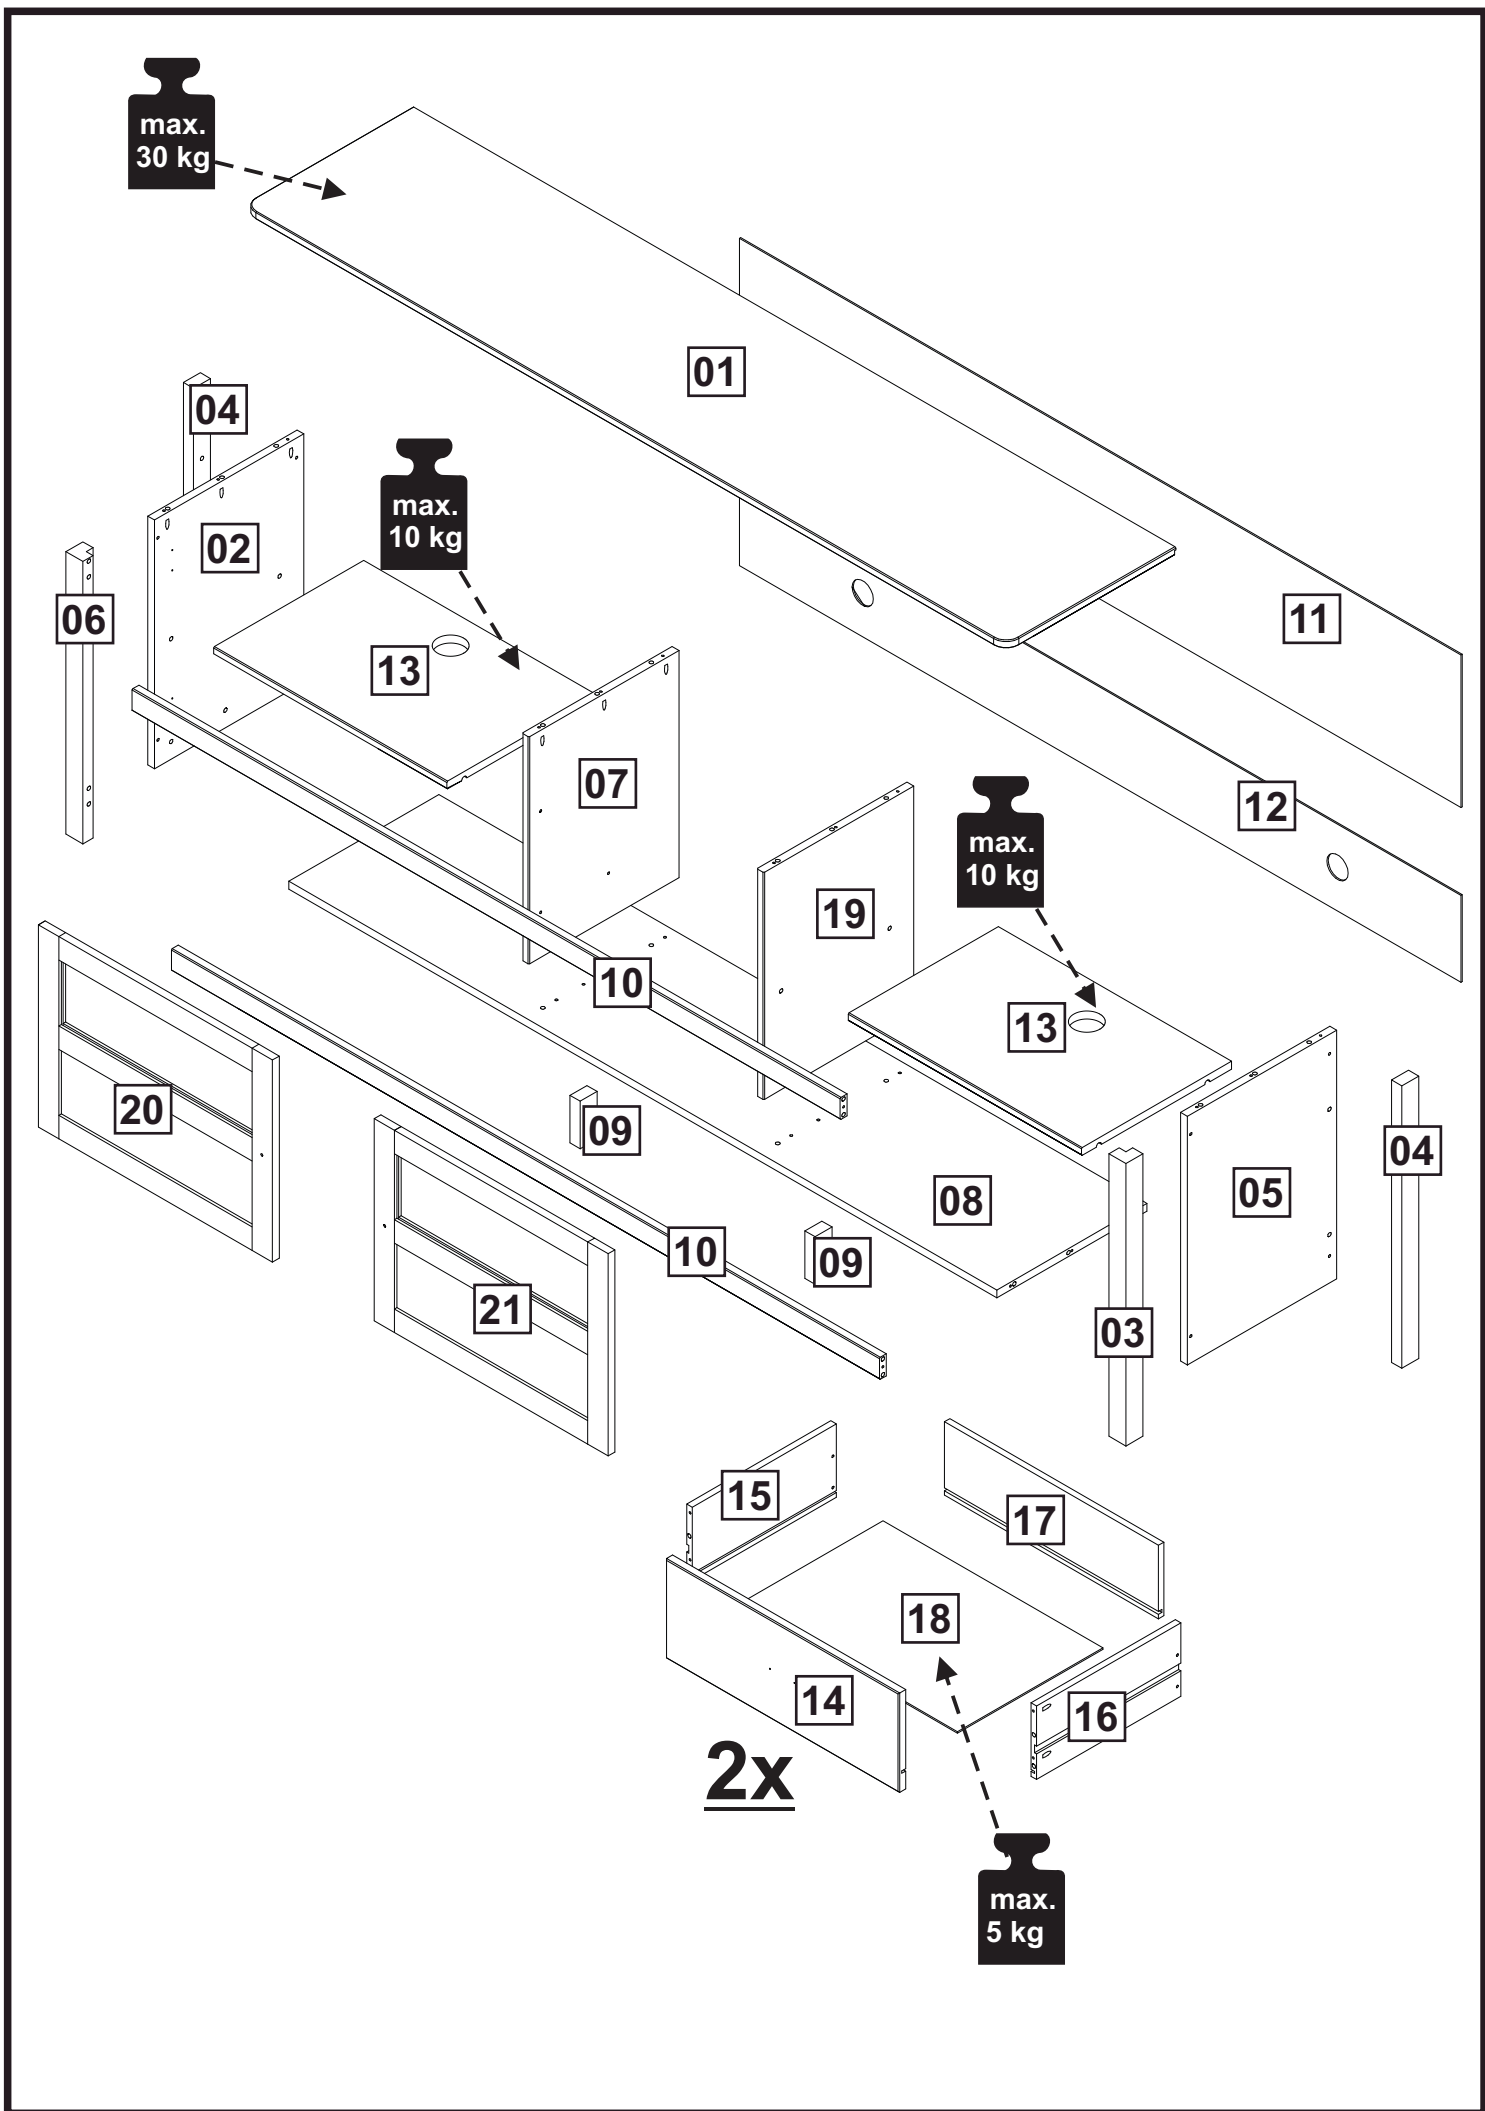

# RACK TV MADEIRA MACIÇA LUMIÈRE

Tamaño de la caja Dimensions colis	Peso bruto Poids brut	Peso neto Poids net
1820 x 455 x 115mm	33,50 Kg	31,50 Kg

1PC / 1CTN

120min.

# LISTA DE PEÇAS

01		01pc	08		01pc	15		02pc
02		01pc	09		02pc	16		02pc
03		01pc	10		02pc	17		02pc
04		02pc	11		01pc	18		02pc
05		01pc	12		01pc	19		01pc
06		01pc	13		02pc	20		01pc
07		01pc	14		02pc	21		01pc

	
<b>A</b> x44	 <b>8,0x30</b>
<b>B</b> x46	 <b>4,0x30</b>
<b>C</b> x08	 <b>6,0x10</b>
<b>E</b> x02	 <b>M4x22</b>
<b>H</b> x04	 <b>M4x12</b>
<b>J</b> x29	 <b>3,5x14</b>
<b>M</b> x08	 <b>4,0x40</b>
<b>U</b> x04	 <b>4,5x25</b>

# 15

16

17

18

2x

19

2x

**20 2x**