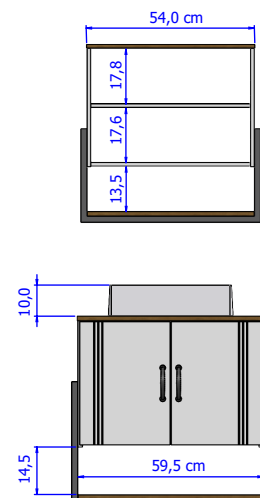

# Conjunto Londres

Gabinete: 582 x 600 x 450mm\*

Espelheira: 560 x 540 x 155mm\*

## Características gerais do produto

- Dimensões gerais: Gabinete: 582 x 600 x 450mm / Espelheira: 560 x 540 x 155mm\*.
- Materiais básicos:
  - Tampo, Laterais, Base e Prateleira do Gabinete em MDP de 15mm de espessura.
  - Porta Gabinete em MDF de 15mm de espessura.
  - Prateleira e Portas da Espelheira em MDP de 15mm.
  - Tampo, Base e Laterais da Espelheira em MDP de 12mm de espessura.
- Acabamento das bordas retas aparentes das peças por fita de papel decorativo aplicado mecanicamente por sistema *hot melting*.
- Acabamento de superfície nas faces aparentes das peças por pintura com verniz Poliéster UV em padrões lisos ou com textura em alto relevo ( *consultar cores disponíveis* ).
- Portas com dobradiças metálicas e puxadores metálicos.
- Estrutura em aço Metalon.

VISTA FRONTAL

\*582 x 600 x 450mm: medidas nominais de Altura x Largura x Profundidade do gabinete montado.

\*560 x 540 x 155mm: medidas nominais de Altura x Largura x Profundidade da espelheira montado.