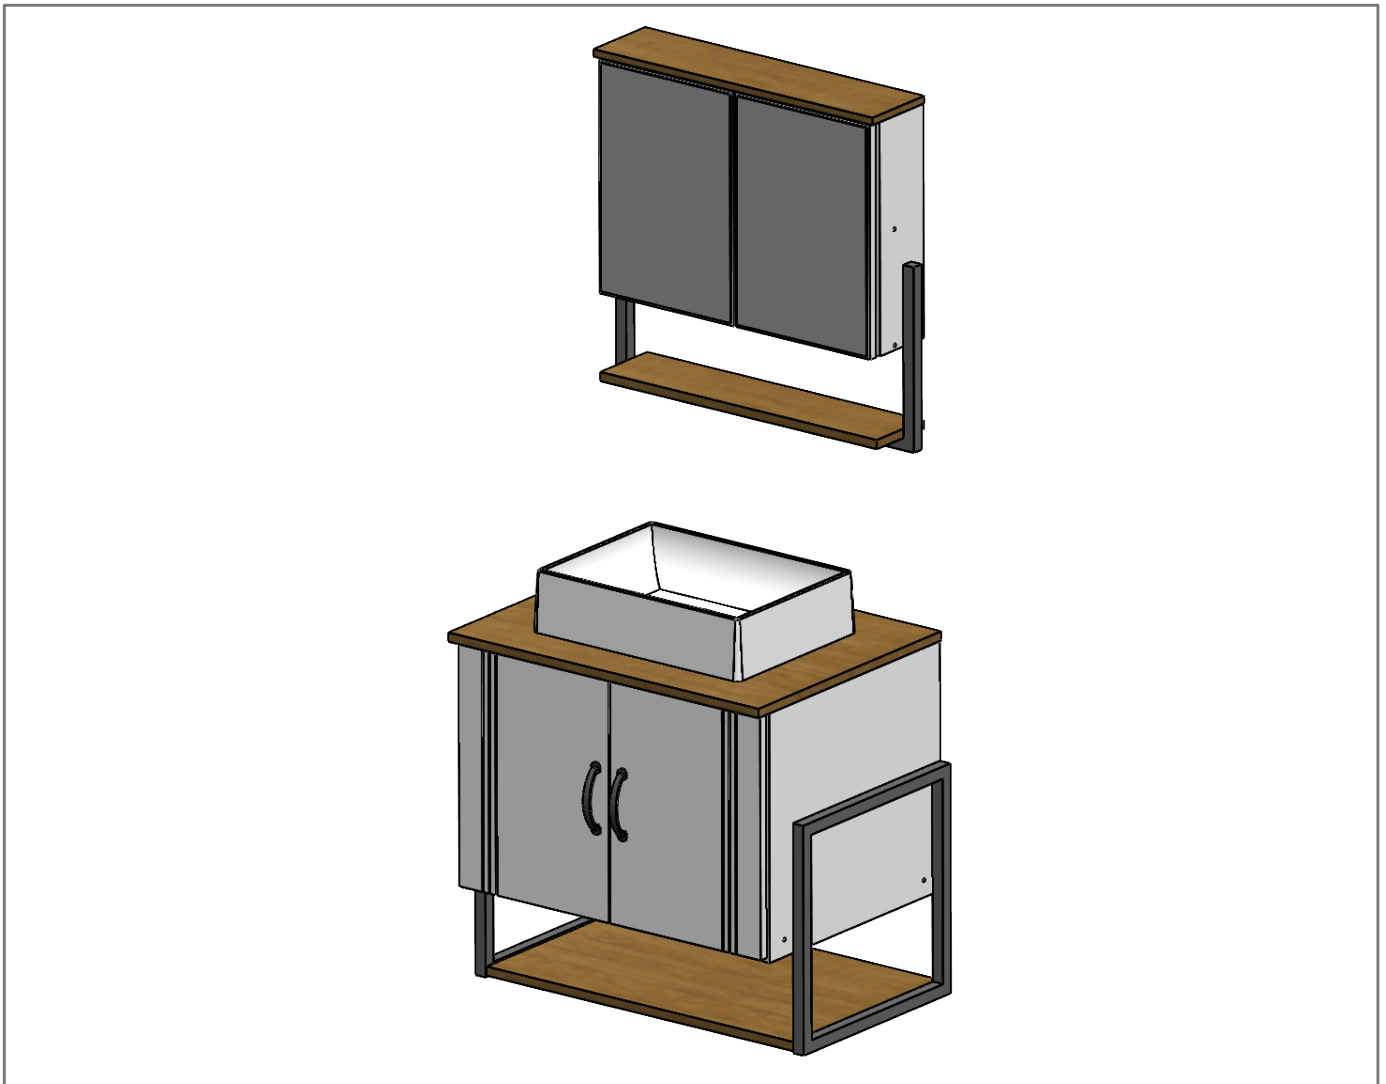

# Conjunto Londres

Gabinete: 582 x 600 x 450mm\*

Espelheira: 560 x 540 x 155mm\*

## Características gerais do produto

- Dimensões gerais: Gabinete: 582 x 600 x 450mm / Espelheira: 560 x 540 x 155mm\*.
- Materiais básicos:
  - Tampo, Laterais, Base e Prateleira do Gabinete em MDP de 15mm de espessura.
  - Porta Gabinete em MDF de 15mm de espessura.
  - Prateleira e Portas da Espelheira em MDP de 15mm.
  - Tampo, Base e Laterais da Espelheira em MDP de 12mm de espessura.
- Acabamento das bordas retas aparentes das peças por fita de papel decorativo aplicado mecanicamente por sistema *hot melting*.
- Acabamento de superfície nas faces aparentes das peças por pintura com verniz Poliéster UV em padrões lisos ou com textura em alto relevo ( *consultar cores disponíveis* ).
- Portas com dobradiças metálicas e puxadores metálicos.
- Estrutura em aço Metalon.

VISTA FRONTAL

\*582 x 600 x 450mm: medidas nominais de Altura x Largura x Profundidade do gabinete montado.

\*560 x 540 x 155mm: medidas nominais de Altura x Largura x Profundidade da espelheira montado.