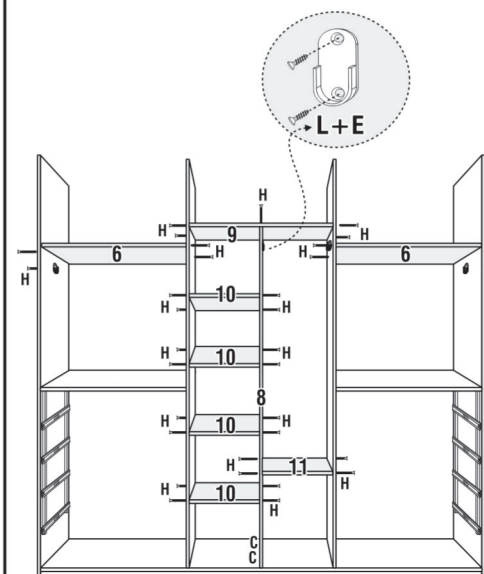

CÓD.	ID.	ACESSÓRIOS	8Cav.	6Cav.
9114	R	PUXADOR MDF 900mm	08	08
5710	S	CORREDIÇAS TELESÓPICA 350mm	08	06
		DOBRAÇÃO 35mm	26	26
2966	T	+ CALÇO	01	01
10427	V	TUBO OBLONGO MAIOR 702mm	32	32
10428	X	TUBO OBLONGO MENOR 339mm	20	20
			70	70
			08	08
			120	120
			14	14
			08	08
			08	08
			10	10
			01	01

1) PREPARAÇÃO DO RADAPÉ, LATERAIS E DIVISÕES.

2) MONTAGEM LATERAIS, DIVISÕES E PRATELEIRAS LATERAIS.

3) MONTAGEM DA DIVISÃO, DAS PRATELEIRAS SUPERIORES E PRATELEIRAS MENORES.

4) MONTAGEM DO TAMPO E VISTA SUPERIOR.