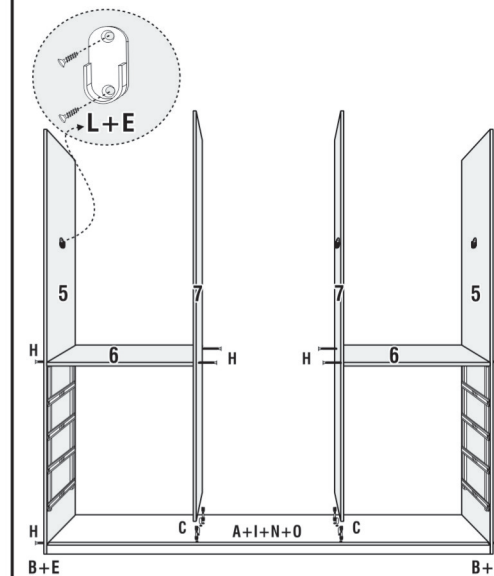

2) MONTAGEM LATERAIS, DIVISÕES E PRATELEIRAS LATERAIS.