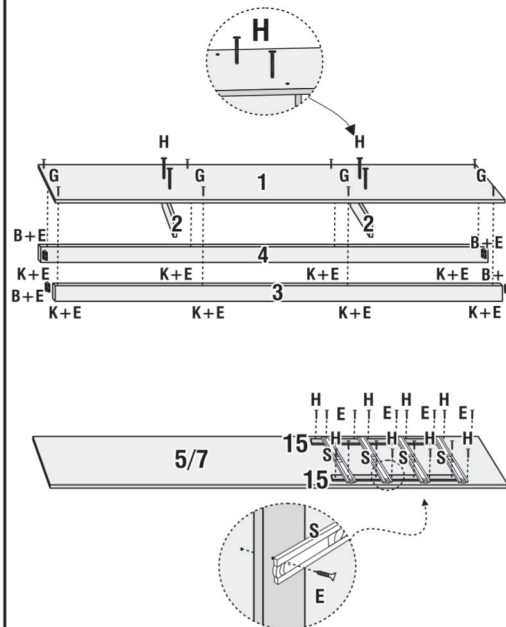

1) PREPARAÇÃO DO RADAPÉ, LATERAIS E DIVISÕES.