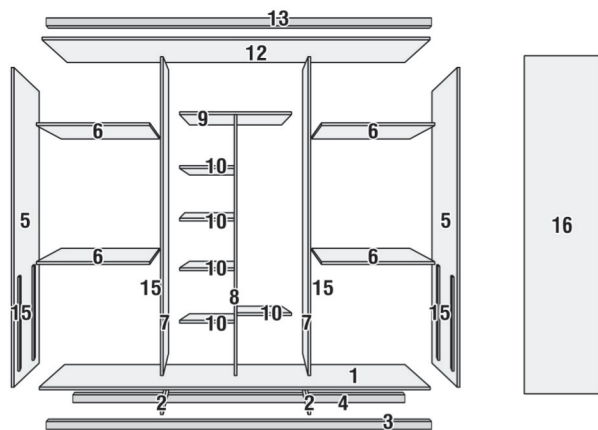

IDENTIFICAÇÃO DE COMPONENTES

CÓD.	ID.	PEÇA	QT.
12700	1	BASE	01
12713	2	RODAPÉ INTERNO	02
12704	3	VISTA INFERIOR FRONTAL	01
12702	4	VISTA INFERIOR TRASEIRA	01
12695	5	LATERAL DIR/ESQ.	02
12705	6	PRAT. MAIOR SEM FURO	04
12697	7	DIVISÃO MAIOR	02
12698	8	DIVISÃO MENOR	01
12706	9	PRAT. MAIOR COM FURO	01
12712	10	PRATELEIRA MENOR	05
12760	11	KIT FERRAGEM	01
12699	12	TAMPO	01
12701	13	VISTA SUPERIOR FRONTAL	01
12714	14	COSTA	03
12711	15	DISTANCIADOR	08
12693	16	PORTA MDF	06
KIT 6 GAVETAS			
12707	17	FRENTE DE GAVETA	06
12708	18	LATERAL DE GAVETA	12
12709	19	TRASEIRO DE GAVETA	06
12710	20	FUNDO DE GAVETA	06
KIT 8 GAVETAS			
12707	17	FRENTE DE GAVETA	08
12708	18	LATERAL DE GAVETA	16
12709	19	TRASEIRO DE GAVETA	08
12710	20	FUNDO DE GAVETA	08