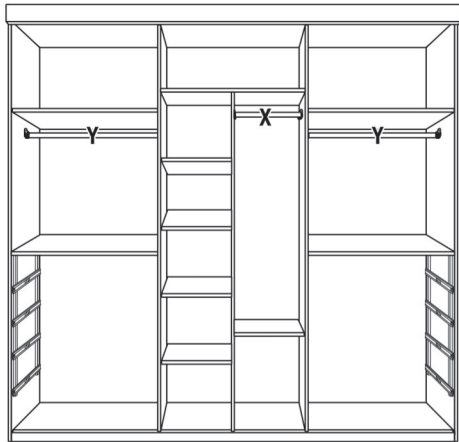

5) COLOCANDO CABIDEIROS.

6) MONTAGEM DAS COSTAS.

7) MONTAGEM DA GAVETA.

8) COLOCAÇÃO DAS PORTAS E DOS CABIDEIROS.

**ROUPEIRO
FLORIANÓPOLIS**

OPÇÃO 8 OU 6 GAVETAS

Alt.: 2300mm | Larg.: 2730mm | Prof.: 620mm
Peso: 191 Kg | Volumes: 6 Unidades