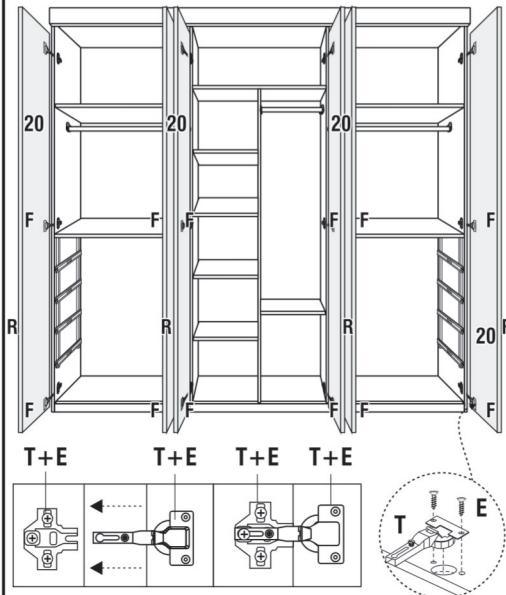

5) COLOCANDO CABIDEIROS.

6) MONTAGEM DAS COSTAS.

7) MONTAGEM DA GAVETA.

8) COLOCAÇÃO DAS PORTAS E DOS CABIDEIROS.

**ROUPEIRO
FLORIANÓPOLIS**

OPÇÃO 8 OU 6 GAVETAS

Alt.: 2300mm | Larg.: 2730mm | Prof.: 620mm
Peso: 191 Kg | Volumes: 6 Unidades