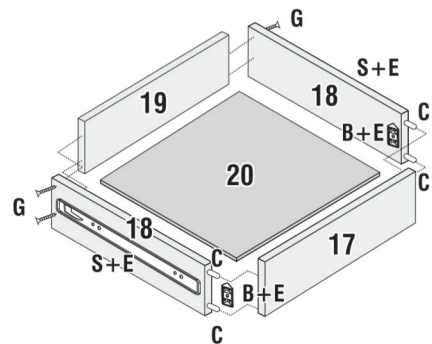

5) COLOCANDO CABIDEIROS.

6) MONTAGEM DAS COSTAS.

7) MONTAGEM DA GAVETA.

8) COLOCAÇÃO DAS PORTAS E DOS CABIDEIROS.

**ROUPEIRO
FLORIANÓPOLIS**

OPÇÃO 8 OU 6 GAVETAS

Alt.: 2300mm | Larg.: 2730mm | Prof.: 620mm
Peso: 191 Kg | Volumes: 6 Unidades