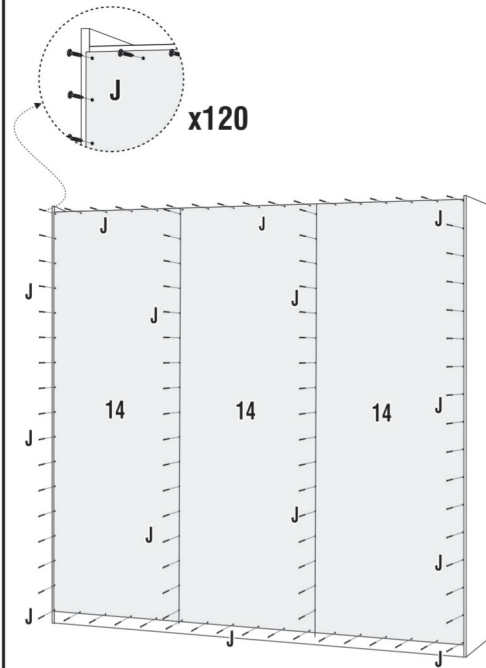

5) COLOCANDO CABIDEIROS.

6) MONTAGEM DAS COSTAS.

7) MONTAGEM DA GAVETA.

8) COLOCAÇÃO DAS PORTAS E DOS CABIDEIROS.

**ROUPEIRO
FLORIANÓPOLIS**

OPÇÃO 8 OU 6 GAVETAS

Alt.: 2300mm | Larg.: 2730mm | Prof.: 620mm
Peso: 191 Kg | Volumes: 6 Unidades