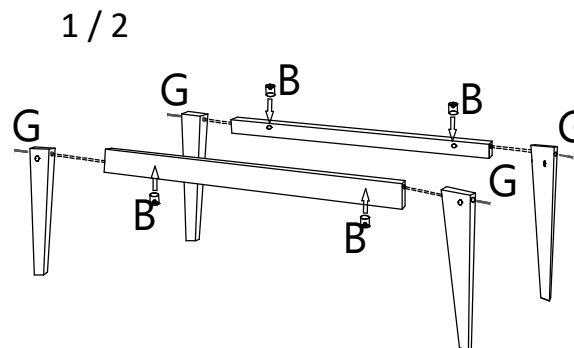

## INSTRUÇÕES DE MONTAGEM

Assembly Instructions  
Instrucciones de montaje

Montagem: 02 pessoas 00:15

A		1/4 x 80mm	4
B		Porca Cilindrica	8
C		4/30mm	16
D		Chave Allen	1
E		Cantoneira 2 furo	6
F		4 x 16 mm	12
G		1/4 110 mm	4