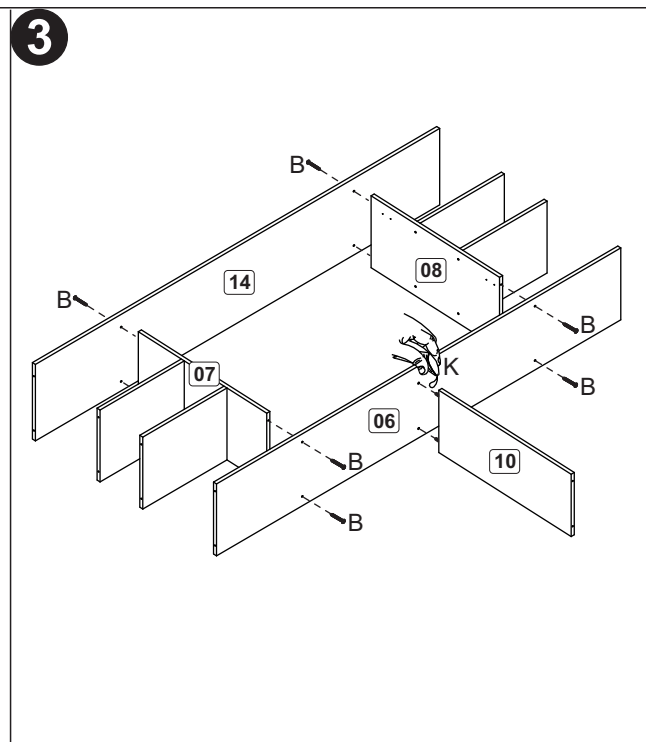

Trena
Cinta de medición
Measuring tape

Martelo
Martillo
Hammer

Furadeira
Taladro
Drill machine