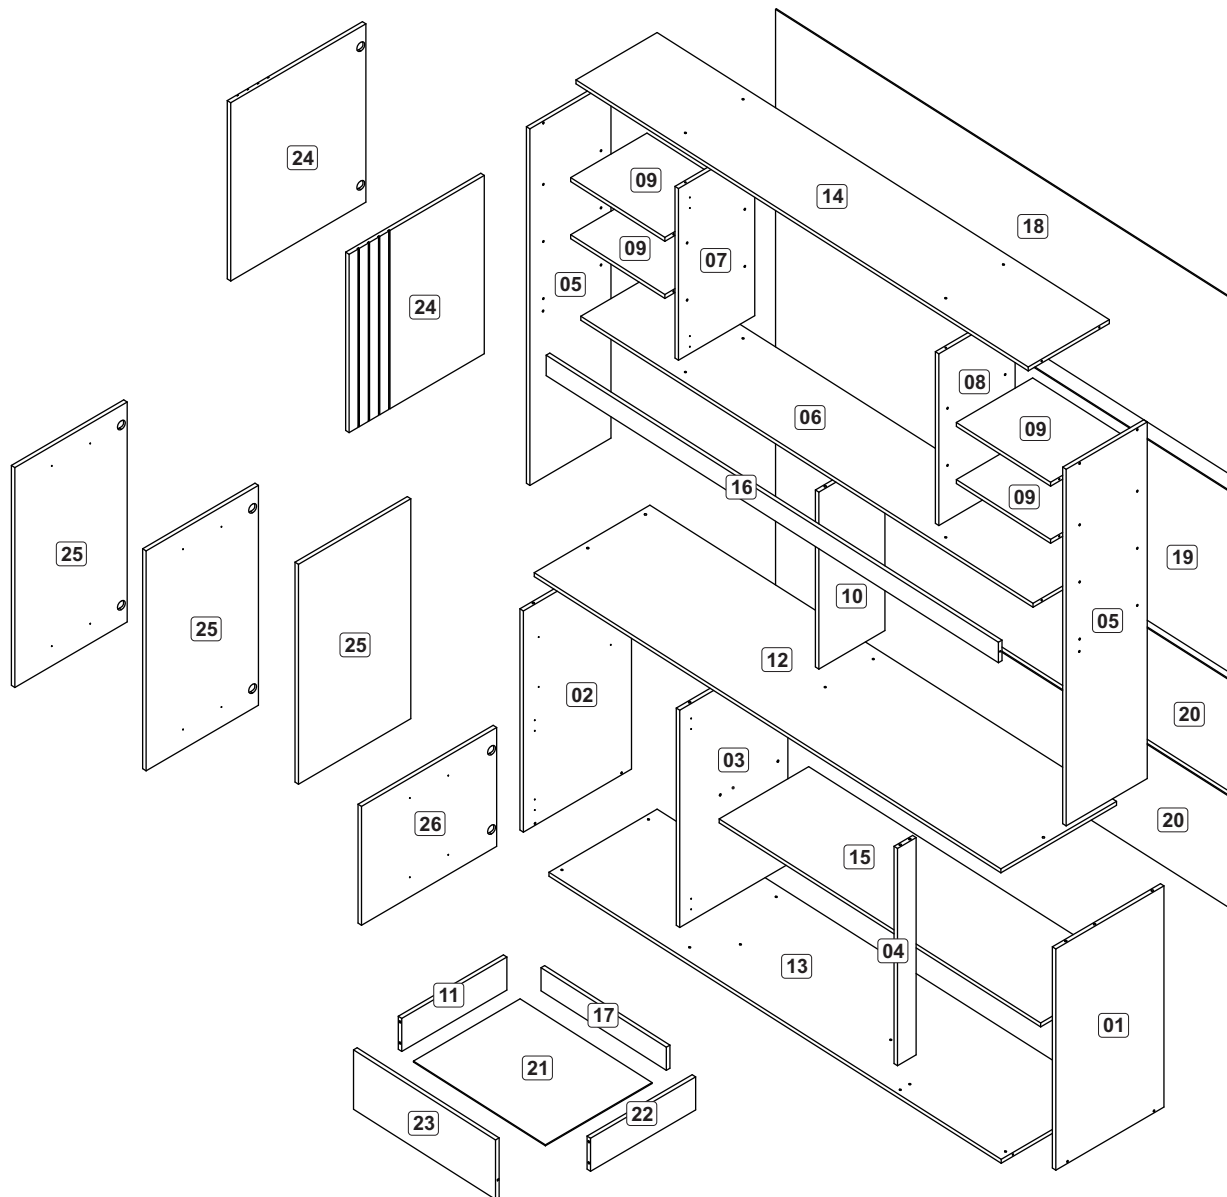

Relação de peças/ Relación de las piezas/Parts list

Nº	Código Código Code	Descrição/Descripción/Description	Qtde Cant Qty	Medidas mm Medidas mm Measures mm
01	501539	Lateral inf dir/Lateral inf derecha/Lower right side	01	670x360x12
02	501540	Lateral inf esq/Lateral inf izquierda/Lower left side	01	670x360x12
03	501541	Divisão inferior/Divisoria inferior	01	658x360x12
04	501542	Pilastra/Divisoria inferior menor	01	658x62x12
05	501543	Lateral superior/Lateral superior	02	1080x270x12
06	501544	Base central/Base central	01	1570x254x12
07	501545	Divisão sup esq/Divisoria sup izquierda/Upper left division	01	520x254x12
08	501546	Divisão sup dir/Divisoria sup derecha/Upper right division	01	520x254x12
09	501547	Prateleira fixa sup/Repisa fija sup/Upper fixed shelf	04	327x254x12
10	501548	Divisão sup central/Divisoria sup central/Upper center division	01	536x220x12
11	501549	Lateral gaveta esquerda/Lateral cajón izquierdo Left drawer side	02	298x100x12
12	501550	Tampo/Tapa/Top	01	1620x385x12
13	501551	Base inferior/Base inferior/Lower base	01	1570x360x12
14	501552	Base superior/Base superior/Upper base	01	1570x270x12
15	501553	Prateleira fixa inferior/Repisa fija inferior Lower fixed shelf	01	1116x298x12
16	501554	Trav superior/Travessaño superior/Upper crossbar	01	1570x62x12
17	501555	Costa gaveta/Revés cajón/Drawer back	02	392x80x12
18	501556	Costa superior/Revés superior/Upper back	01	1590x535x3
19	501557	Costa central/Revés central/Center back	01	1590x548x3
20	501558	Costa inferior/Revés inferior/Lower back	02	1590x337x3
21	501559	Fundo gaveta/Fondo cajón/Drawer bottom	02	402x303x3
22	501601	Lateral gaveta direita/Lateral cajón derecho Right drawer side	02	298x100x12
23	501563	Frente gaveta/Frente cajón/Drawer front	02	150x450x15
24	501560	Porta superior/Puerta superior/Upper door	02	540x450x15
25	501561	Porta inferior maior/Puerta inferior maior Lower large door	03	666x374x15
26	501562	Porta inferior menor/Puerta inferior menor Lower small door	01	360x450x15

VOCÊ VAI PRECISAR DE / USTED NECESITARÁ / YOU WILL NEED

Ferramentas não fornecidas / Herramientas no incluidas / Tools not supplied