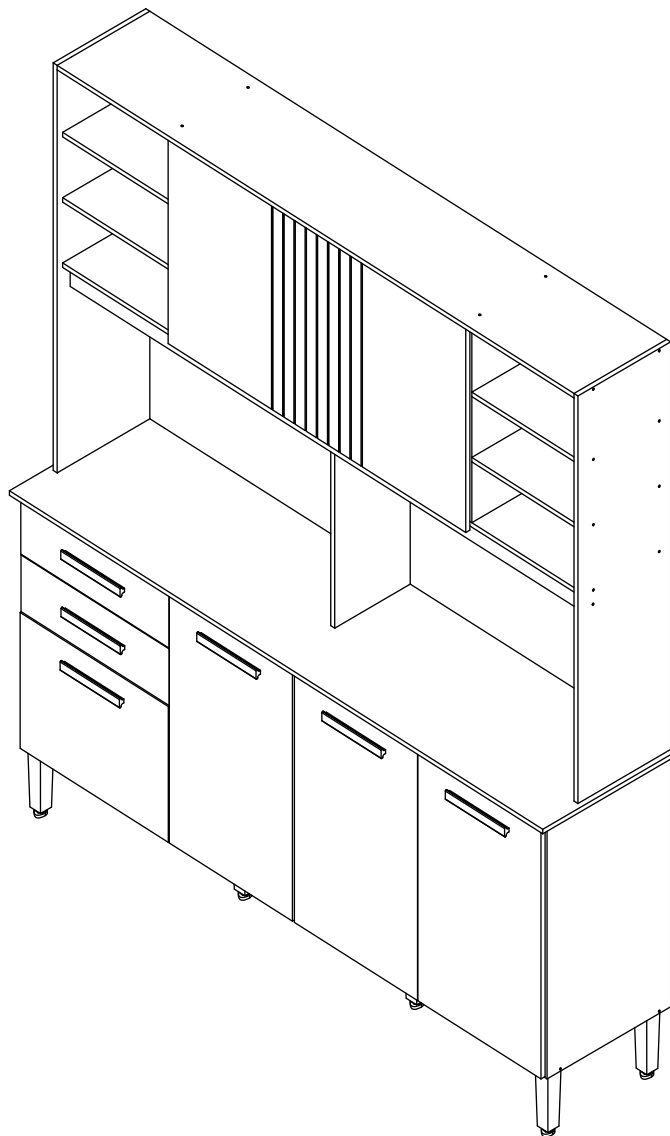

CM720 - COZINHA MALAGA
CM720 - COCINA MALAGA
CM720 - MALAGA KITCHEN

Ferragens/Herrajes/Hardware

A		Cavilha Clavija Dowel 6x30	22
B		Parafuso chato Tornillo de cabeza plana Flat head screw 3,5x40	46
C		Parafuso flang. Tornillo de cabeza bridade Flat head flanged 5,0x50	06
D		Cantoneira de metal Soporte metálico en L Metal angle bracket 22x22	14
E		Fixador de costas Fijador de fondo Fixer back	30
F		Prego Clavo Nail 10x10	120
G		Parafuso chato Tornillo de cabeza plana Flat head screw 3,5x12	92
H		Parafuso chato Tornillo de cabeza plana Flat head screw 3,5x25	12
I		Dobradiça com calço Bisagra con calzo Hinge with shim	12
J		Puxador Tirador Handle 250mm	06
K		Cola Pegamento Glue	01
L		Prego Clavo Nail 13x15	08
M		Corrediça telescópica Corredera telescópica telescopic slide 300mm	02
N		Cavilha Clavija Dowel 6x50	04
O		Pé Pata Foot	06