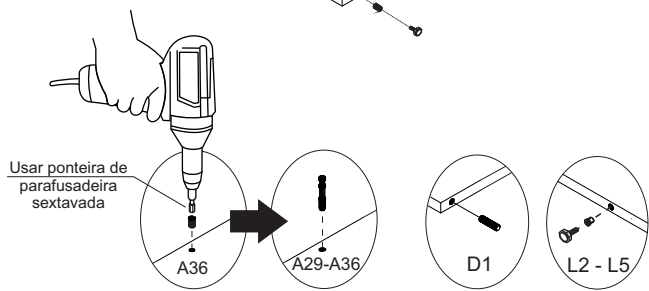

M9 - CANTONEIRA L
2 FUROS ZAMAK **4x**

B27 -SUPORTE 80x25X10
4x

A12 - PARAF. 4,0x30 CC
8x

Agora que você já comprou o seu móvel, ele merece ser montado do jeito certo.

Erros de montagem causam mais de **60%** dos danos em móveis.