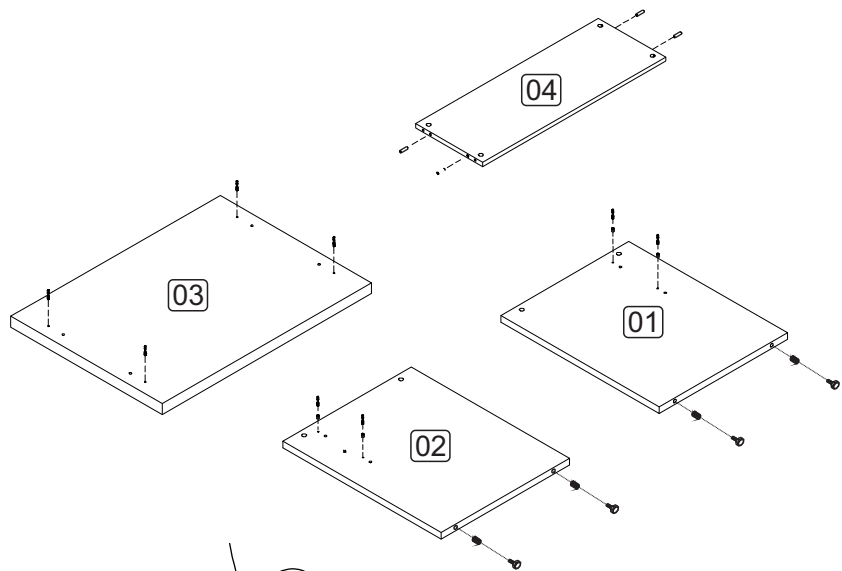

M9 - CANTONEIRA L
2 FUROS ZAMAK **4x**

B27 -SUPORTE 80x25X10
4x

A12 - PARAF. 4,0x30 CC
8x

Agora que você já comprou o seu móvel, ele merece ser montado do jeito certo.

Erros de montagem causam mais de **60%** dos danos em móveis.