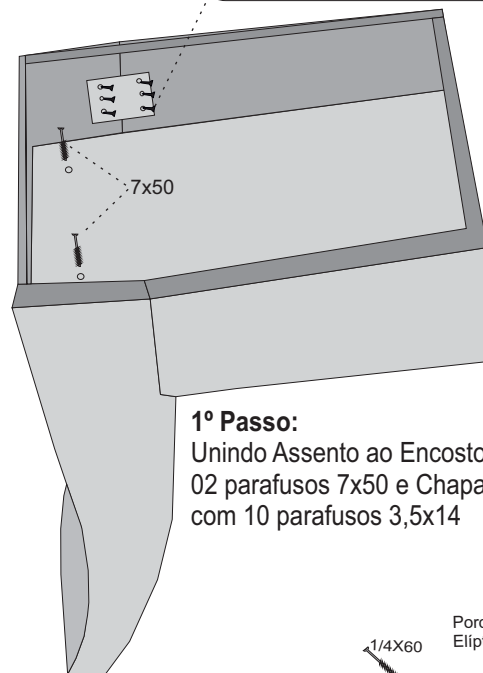

Utilizar a Chapa Metálica de forma correta, dando maior qualidade na montagem do produto

1º Passo:
Unindo Assento ao Encosto com 02 parafusos 7x50 e Chapa Metálica com 10 parafusos 3,5x14