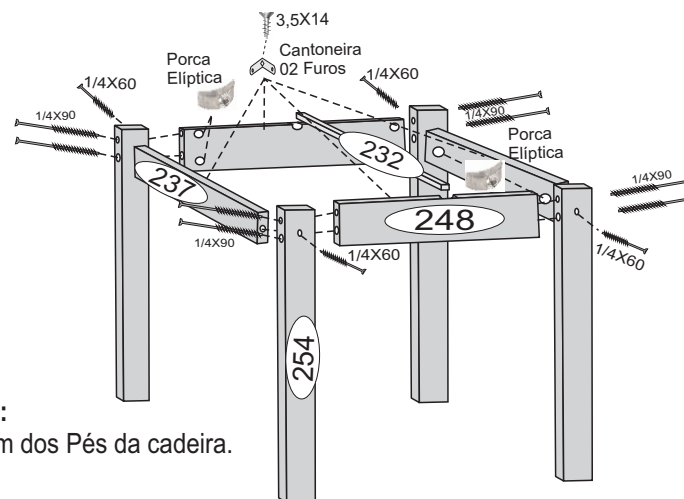

### RELAÇÃO DE FERRAGENS

COD	QTD	DESCRIÇÃO
2342	04	Parafuso 7x50
2337	16	Parafuso 1/4x90
2335	08	Parafuso 1/4x60
2320	08	Cantoneira 02 Furos
5363	56	Parafuso 3,5x14
2345	24	Porca Elíptica
2324	04	Chapa Metálica
3529	04	Parafuso 3,5x35
2360	04	Tapa furo 08mm

### RELAÇÃO DE PEÇAS

COD	QTD	DESCRIÇÃO
248	04	Pinazio Lateral Cadeira
254	08	Pé da Cadeira
237	04	Pinazio Frontal da Cadeira
232	02	Apoio do Assento Cel Menor
4474	02	Cambota Cadeira Jade

### PRODUTO MONTADO

Utilizar a Chapa Metálica de forma correta, dando maior qualidade na montagem do produto

**1º Passo:**  
Unindo Assento ao Encosto com 02 parafusos 7x50 e Chapa Metálica com 10 parafusos 3,5x14