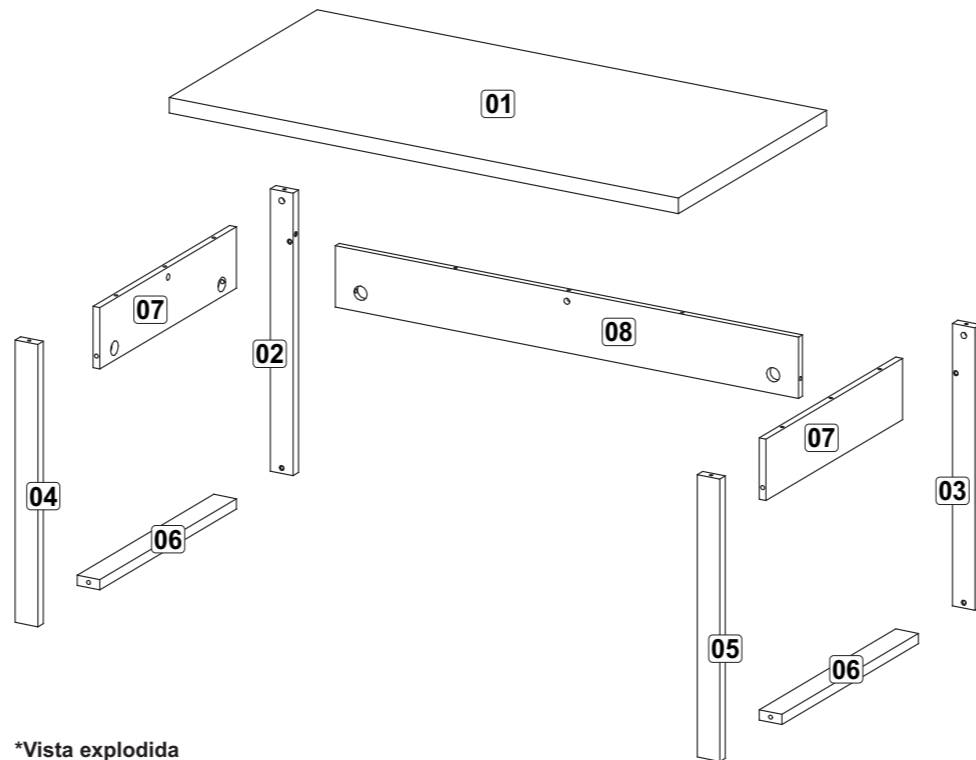

INSTRUÇÕES DE MONTAGEM

*Vista explodida

Confira também o Vídeo de Montagem: