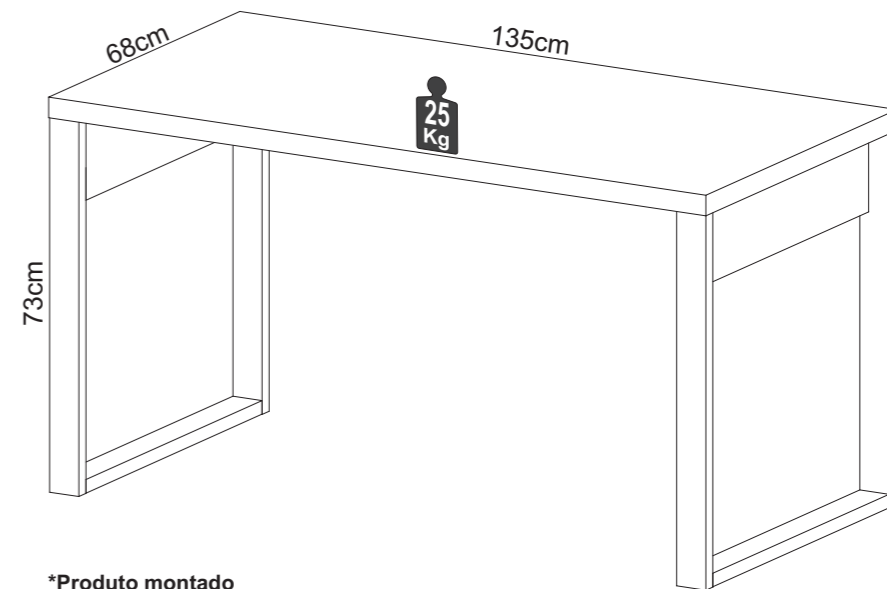

*Produto montado

LISTA DE PEÇAS / PARTS LIST / LISTA DE PIEZAS

01 - Tampo	01 - Top	01 - Tapa	1x - 1350 x 680 x 38mm
02 - Pé Traseiro Esquerdo	02 - Left Back Feet	02 - Pie Trasero Izquierdo	1x - 690 x 59 x 25mm
03 - Pé Traseiro Direito	03 - Right Back Feet	03 - Pie Trasero Derecho	1x - 690 x 59 x 25mm
04 - Pé Frontal Esquerdo	04 - Left Front Feet	04 - Pie Frontal Izquierdo	1x - 690 x 59 x 25mm
05 - Pé Frontal Direito	05 - Right Front Feet	05 - Pie Frontal Derecho	1x - 690 x 59 x 25mm
06 - Base	06 - Base	06 - Base	2x - 620 x 59 x 25mm
07 - Lateral	07 - Side	07 - Lateral	2x - 620 x 150 x 18mm
08 - Costa	08 - Back	08 - Revés	1x - 1220 x 150 x 18mm

FERRAGENS / HARDWARE / MATERIALES

A		8 x 30	06
B			07
C			07
D		M6 x 70	10
E			10
F			01
G		25 x 58	04
H		Ø19mm	07
I		Ø50mm	06