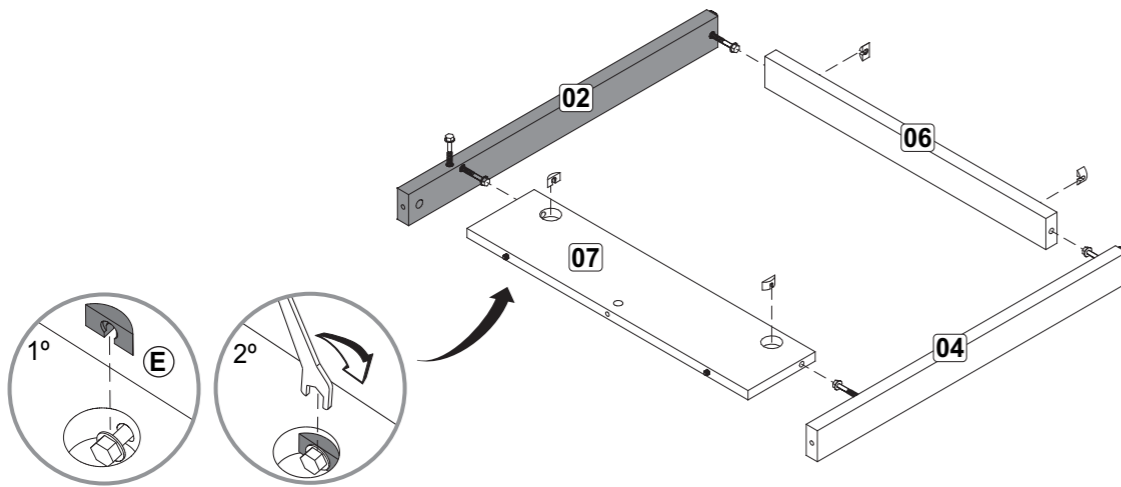

F20 - Instruções de montagem / Assembling instructions / Instrucciones de montaje

01 - Pré Montagem

02 Montagem lateral esquerda / Left side assembling / Montaje lateral izquierda

03 Montagem lateral direita / Right side assembling / Montaje lateral derecha

04

05