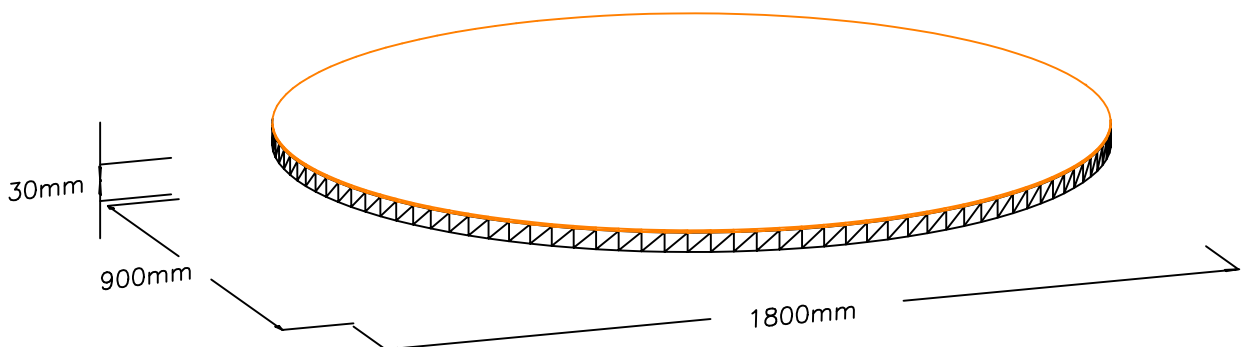

MANUAL DE MONTAGEM

INSTRUCCIONES DE MONTAJE

ASSEMBLY INSTRUCTIONS

Lista de peças / Lista de piezas / List of pieces								
Código/ Código/ Code	Descrição	Descripción	Description	Quantidade/ Cantidad/ Amount	Comprimento/ Longitud/ Length (mm)	Largura/ Ancho/ Width (mm)	Espessura/ Espesor/ Thickness (mm)	Caixa/ Caja/ Box
01	Tampo	Tapa del mesa	Table top	1	1800	1050	25	A
OWV8=78116	Vidro Off white	Vidrio	Glass	1	1785	1035	3	A
NGV10=78114	Vidro Bronze	Vidrio	Glass	1	1785	1035	3	A
PRFV7=78118	Vidro preto	Vidrio	Glass	1	1785	1035	3	A