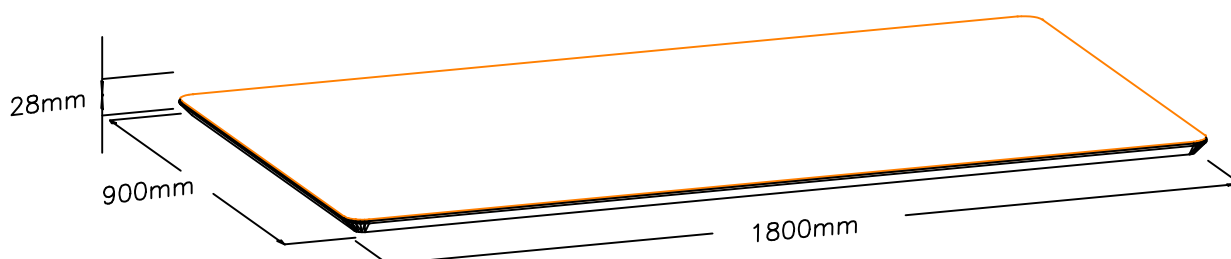

MANUAL DE MONTAGEM

INSTRUCCIONES DE MONTAJE

ASSEMBLY INSTRUCTIONS

Lista de peças / Lista de piezas / List of pieces

Código/ Código/ Code	Descrição	Descripción	Description	Quantidade/ Cantidad/ Amount	Comprimento/ Longitud/ Length (mm)	Largura/ Ancho/ Width (mm)	Espessura/ Espesor/ Thickness (mm)	Caixa/ Caja/ Box
01	Tampo	Tapa del mesa	Table top	1	1800	900	25	A
FRV4=58579	Vidro Bronze	Vidrio	Glass	1	1798	898	3	A
FRV5=58580	Vidro Inox	Vidrio	Glass	1	1798	898	3	A
FRV9=64261	Vidro Freijo	Vidro Freijo	Glass Freijo	1	1798	898	3	A
PRFV7=64262	Vidro Preto	Vidro Negro	Glass Black	1	1798	898	3	A
OWV8=58581	Vidro Off White	Vidrio	Glass	1	1798	898	3	A