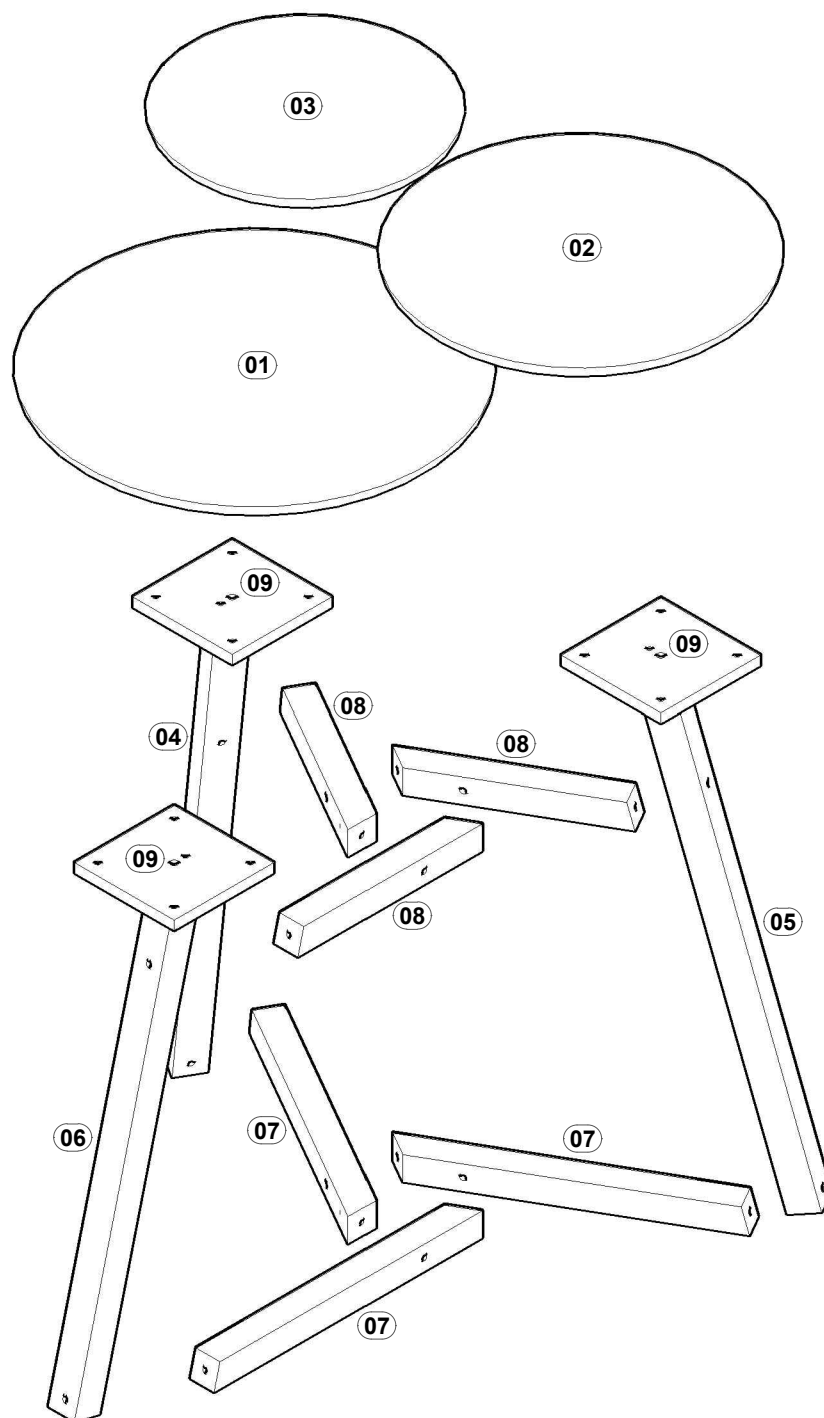

SAPATA SAMURAI RED. 22MM PRETA (03)

AF

Z

CANTONEIRA ZAMAC MACIÇA 2 FUROS (03)

TEBARROT  
DO BRASIL

AP

C

ETIQUETA TEBARROT (01)

CHAVE ZETA CEMENTADA 4MM (01)

REF.	COD.	DESCRIÇÃO DAS PEÇAS	MEDIDAS/				VOL.	QTD.	
01	450	TAMPO MAIOR	0,445	x	0,445	x	0,018	1 / 1	1
02	449	TAMPO MÉDIO	0,375	x	0,375	x	0,018	1 / 1	1
03	448	TAMPO MENOR	0,295	x	0,295	x	0,018	1 / 1	1
04	451	PÉ VERTICAL MAIOR (MAD.)	0,640	x	0,034	x	0,034	1 / 1	1
05	452	PÉ VERTICAL MÉDIO (MAD.)	0,605	x	0,034	x	0,034	1 / 1	1
06	453	PÉ VERTICAL MENOR (MAD.)	0,565	x	0,034	x	0,034	1 / 1	1
07	454	PÉ HORIZONTAL MAIOR (MAD.)	0,350	x	0,031	x	0,031	1 / 1	3
08	455	PÉ HORIZONTAL MENOR (MAD.)	0,240	x	0,031	x	0,031	1 / 1	3
09		CHAPA UNIÃO	0,130	x	0,130	x	0,012	1 / 1	3