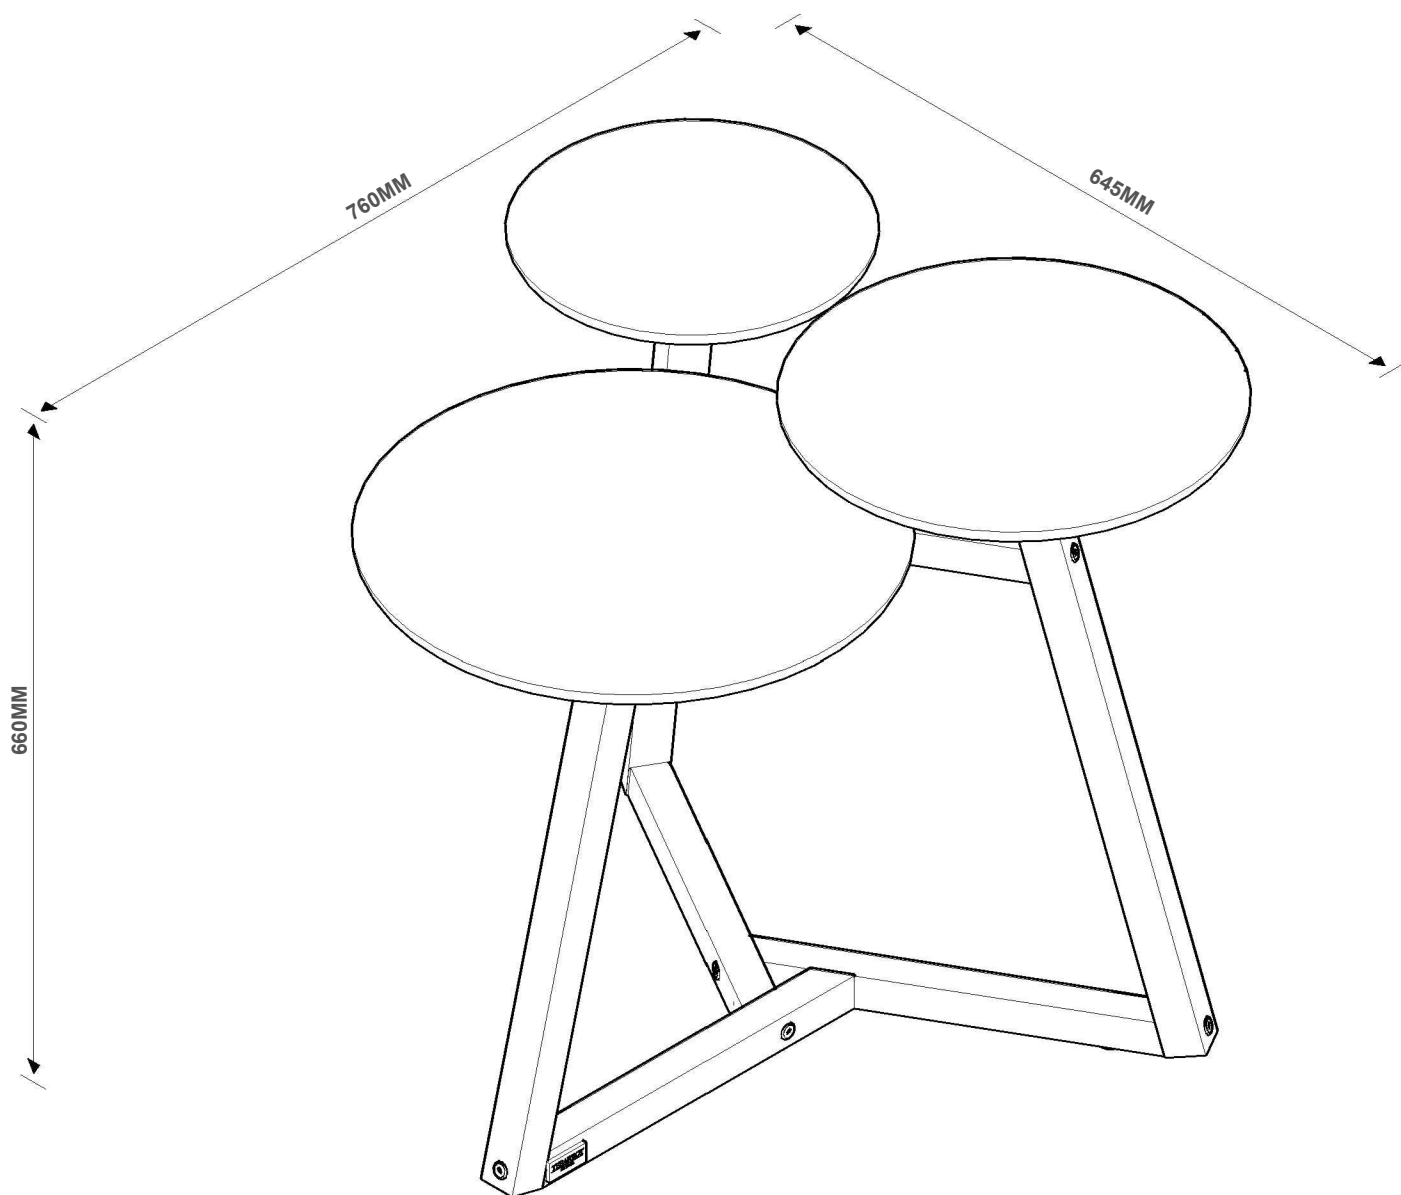

# MESA LATERAL CLASSIC 3 TAMPOS

(CAPACIDADE DE CARGA)

(17) 3485- 9300

NECESSÁRIO PARA MONTAGEM  
(NÃO FORNECIDO)

PARAFUSO 7,0X80MM ALLEN TP 13MM (06)

F

BN

PARAFUSO 4,0X20MM CHATA (03)

SAPATA SAMURAI RED. 22MM PRETA (03)

AF

Z

CANTONEIRA ZAMAC MACIÇA 2 FUROS (03)

TEBARROT  
DO BRASIL

AP

C

ETIQUETA TEBARROT (01)

CHAVE ZETA CEMENTADA 4MM (01)

REF.	COD.	DESCRIÇÃO DAS PEÇAS	MEDIDAS/				VOL.	QTD.	
01	450	TAMPO MAIOR	0,445	x	0,445	x	0,018	1 / 1	1
02	449	TAMPO MÉDIO	0,375	x	0,375	x	0,018	1 / 1	1
03	448	TAMPO MENOR	0,295	x	0,295	x	0,018	1 / 1	1
04	451	PÉ VERTICAL MAIOR (MAD.)	0,640	x	0,034	x	0,034	1 / 1	1
05	452	PÉ VERTICAL MÉDIO (MAD.)	0,605	x	0,034	x	0,034	1 / 1	1
06	453	PÉ VERTICAL MENOR (MAD.)	0,565	x	0,034	x	0,034	1 / 1	1
07	454	PÉ HORIZONTAL MAIOR (MAD.)	0,350	x	0,031	x	0,031	1 / 1	3
08	455	PÉ HORIZONTAL MENOR (MAD.)	0,240	x	0,031	x	0,031	1 / 1	3
09		CHAPA UNIÃO	0,130	x	0,130	x	0,012	1 / 1	3