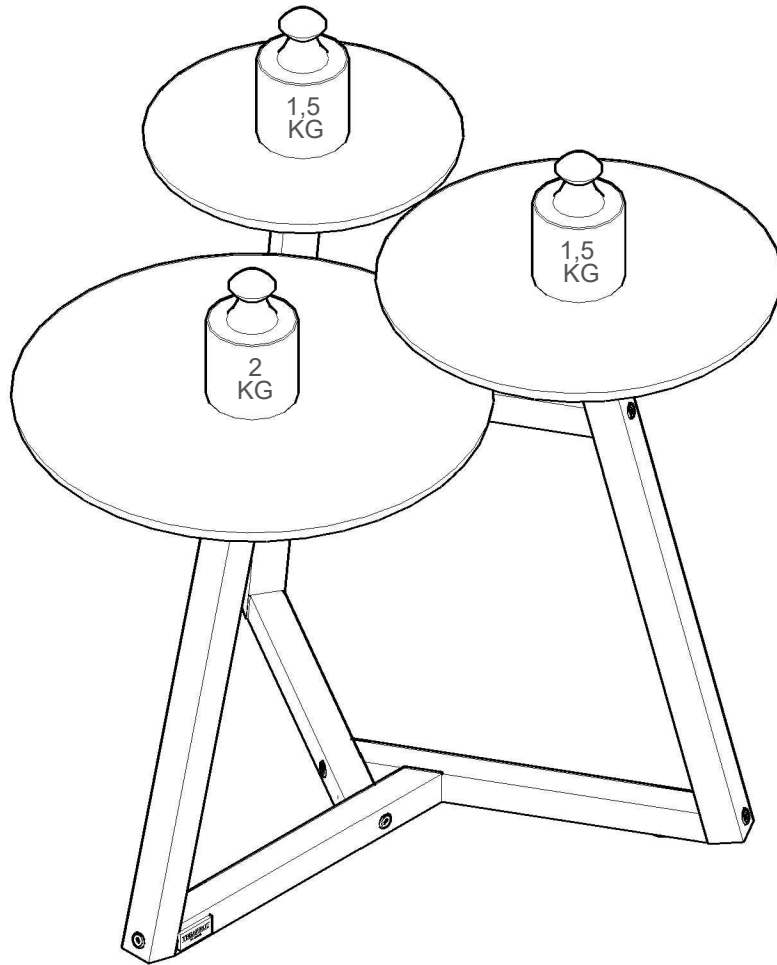

# MESA LATERAL CLASSIC 3 TAMPOS

(CAPACIDADE DE CARGA)

(17) 3485- 9300

NECESSÁRIO PARA MONTAGEM  
(NÃO FORNECIDO)

PARAFUSO 7,0X80MM ALLEN TP 13MM (06)

F

BN

PARAFUSO 4,0X20MM CHATA (03)

CHAVE ZETA CEMENTADA 4MM (01)

REF.	COD.	DESCRIÇÃO DAS PEÇAS	MEDIDAS/				VOL.	QTD.	
01	450	TAMPO MAIOR	0,445	x	0,445	x	0,018	1 / 1	1
02	449	TAMPO MÉDIO	0,375	x	0,375	x	0,018	1 / 1	1
03	448	TAMPO MENOR	0,295	x	0,295	x	0,018	1 / 1	1
04	451	PÉ VERTICAL MAIOR (MAD.)	0,640	x	0,034	x	0,034	1 / 1	1
05	452	PÉ VERTICAL MÉDIO (MAD.)	0,605	x	0,034	x	0,034	1 / 1	1
06	453	PÉ VERTICAL MENOR (MAD.)	0,565	x	0,034	x	0,034	1 / 1	1
07	454	PÉ HORIZONTAL MAIOR (MAD.)	0,350	x	0,031	x	0,031	1 / 1	3
08	455	PÉ HORIZONTAL MENOR (MAD.)	0,240	x	0,031	x	0,031	1 / 1	3
09		CHAPA UNIÃO	0,130	x	0,130	x	0,012	1 / 1	3