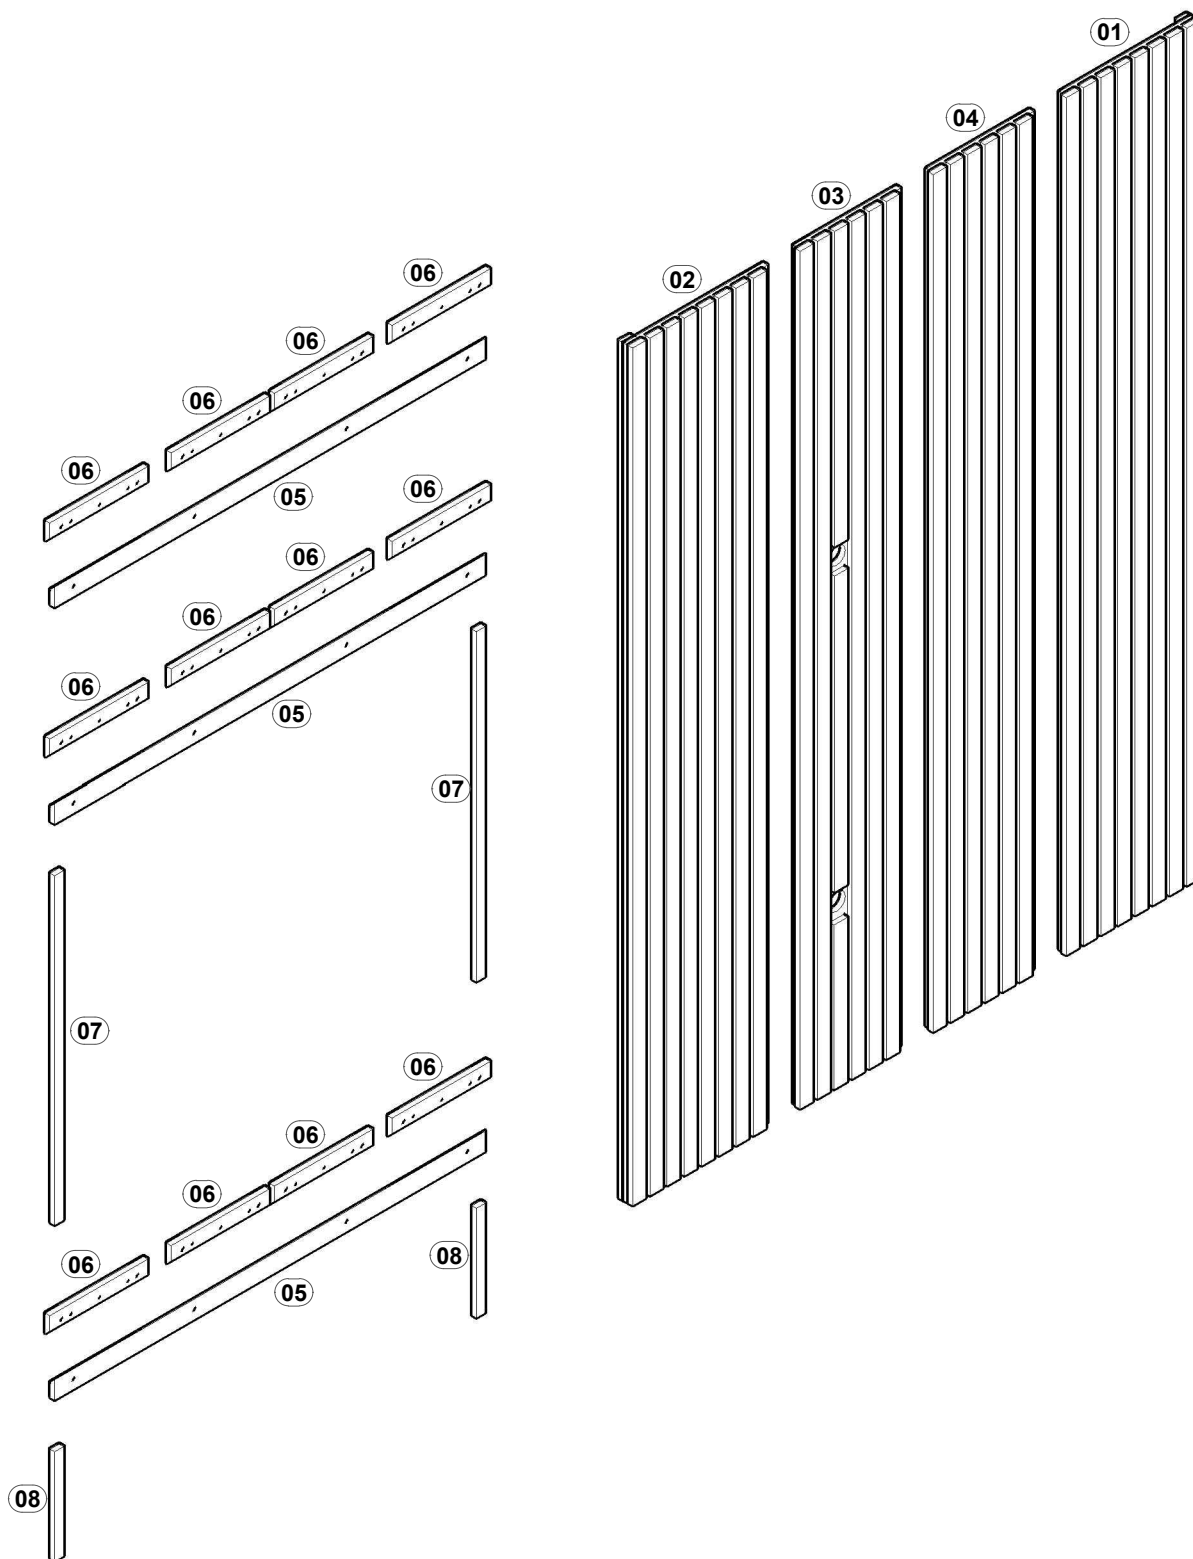

HOME DETROIT

(2500 X 1609)(2200 X 1609)

(CAPACIDADE DE CARGA)

35
KG

(17) 3485- 9300

NECESSÁRIO PARA MONTAGEM
(NÃO FORNECIDO)

AX

PARAFUSO 5,5X75MM PHILIPS TP 13MM ZB (12)

BO

PARAFUSO 4,0X25MM CHATA (36)

GN

CAVILHA 6X20MM (24)

BA

BUCHA REFORÇADA Nº 8 PARA BLOCO (12)

TEBARROT
DO BRASIL

AP

ETIQUETA TEBARROT (01)

HOME DETROIT (2200 X 1609)

REF.	COD.	DESCRIÇÃO DAS PEÇAS	MEDIDAS				VOL.	QTD.	
01		MODULO DIREITO	2,200	x	0,449	x	0,045	1 / 3	1
02		MODULO ESQUERDO	2,200	x	0,469	x	0,045	1 / 3	1
03		MODULO CENTRAL C/ FURO	2,200	x	0,353	x	0,030	2 / 3	1
04		MODULO CENTRAL	2,200	x	0,353	x	0,030	2 / 3	1
05		CUNHA PAREDE	1,450	x	0,060	x	0,015	1 / 3	3
06		CUNHA PAINEL	0,330	x	0,060	x	0,015	1 / 3	12
07		GUIA PARA CUNHA PAREDE MAIOR	0,870	x	0,030	x	0,015	1 / 3	2
08		GUIA PARA CUNHA PAREDE MENOR	0,320	x	0,030	x	0,015	1 / 3	2

HOME DETROIT (2500 X 1609)

REF.	COD.	DESCRIÇÃO DAS PEÇAS	MEDIDAS				VOL.	QTD.	
01		MODULO DIREITO	2,500	x	0,449	x	0,045	1 / 3	1
02		MODULO ESQUERDO	2,500	x	0,469	x	0,045	1 / 3	1
03		MODULO CENTRAL C/ FURO	2,500	x	0,353	x	0,030	2 / 3	1
04		MODULO CENTRAL	2,500	x	0,353	x	0,030	2 / 3	1
05		CUNHA PAREDE	1,450	x	0,060	x	0,015	1 / 3	3
06		CUNHA PAINEL	0,330	x	0,060	x	0,015	1 / 3	12
07		GUIA PARA CUNHA PAREDE MAIOR	1,020	x	0,030	x	0,015	1 / 3	2
08		GUIA PARA CUNHA PAREDE MENOR	0,320	x	0,030	x	0,015	1 / 3	2