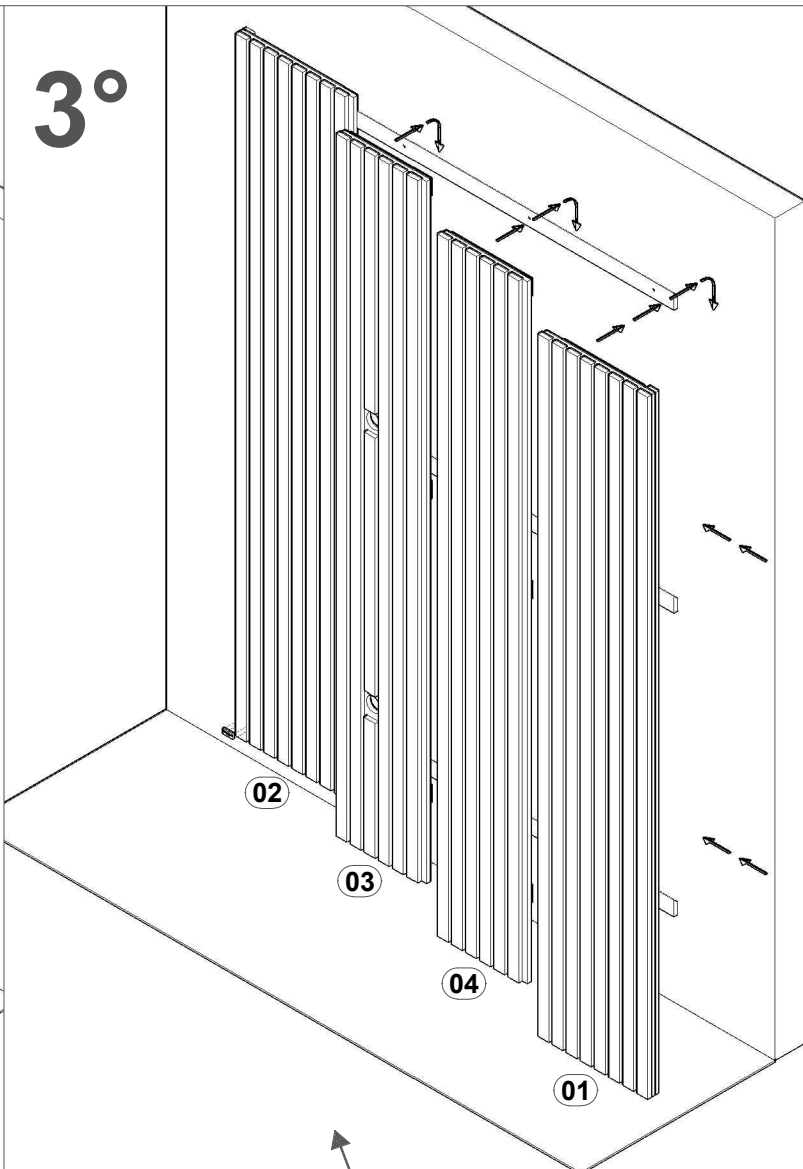

ETIQUETA TEBARROT (01)

HOME DETROIT (2200 X 1609)

REF.	COD.	DESCRIÇÃO DAS PEÇAS	MEDIDAS				VOL.	QTD.	
01		MODULO DIREITO	2,200	x	0,449	x	0,045	1 / 3	1
02		MODULO ESQUERDO	2,200	x	0,469	x	0,045	1 / 3	1
03		MODULO CENTRAL C/ FURO	2,200	x	0,353	x	0,030	2 / 3	1
04		MODULO CENTRAL	2,200	x	0,353	x	0,030	2 / 3	1
05		CUNHA PAREDE	1,450	x	0,060	x	0,015	1 / 3	3
06		CUNHA PAINEL	0,330	x	0,060	x	0,015	1 / 3	12
07		GUIA PARA CUNHA PAREDE MAIOR	0,870	x	0,030	x	0,015	1 / 3	2
08		GUIA PARA CUNHA PAREDE MENOR	0,320	x	0,030	x	0,015	1 / 3	2

HOME DETROIT (2500 X 1609)

REF.	COD.	DESCRIÇÃO DAS PEÇAS	MEDIDAS				VOL.	QTD.	
01		MODULO DIREITO	2,500	x	0,449	x	0,045	1 / 3	1
02		MODULO ESQUERDO	2,500	x	0,469	x	0,045	1 / 3	1
03		MODULO CENTRAL C/ FURO	2,500	x	0,353	x	0,030	2 / 3	1
04		MODULO CENTRAL	2,500	x	0,353	x	0,030	2 / 3	1
05		CUNHA PAREDE	1,450	x	0,060	x	0,015	1 / 3	3
06		CUNHA PAINEL	0,330	x	0,060	x	0,015	1 / 3	12
07		GUIA PARA CUNHA PAREDE MAIOR	1,020	x	0,030	x	0,015	1 / 3	2
08		GUIA PARA CUNHA PAREDE MENOR	0,320	x	0,030	x	0,015	1 / 3	2

1°

2°

TIRAR O NIVEL
DAS PÇS (05)

3°

TEBARROT
DO BRASIL

AP