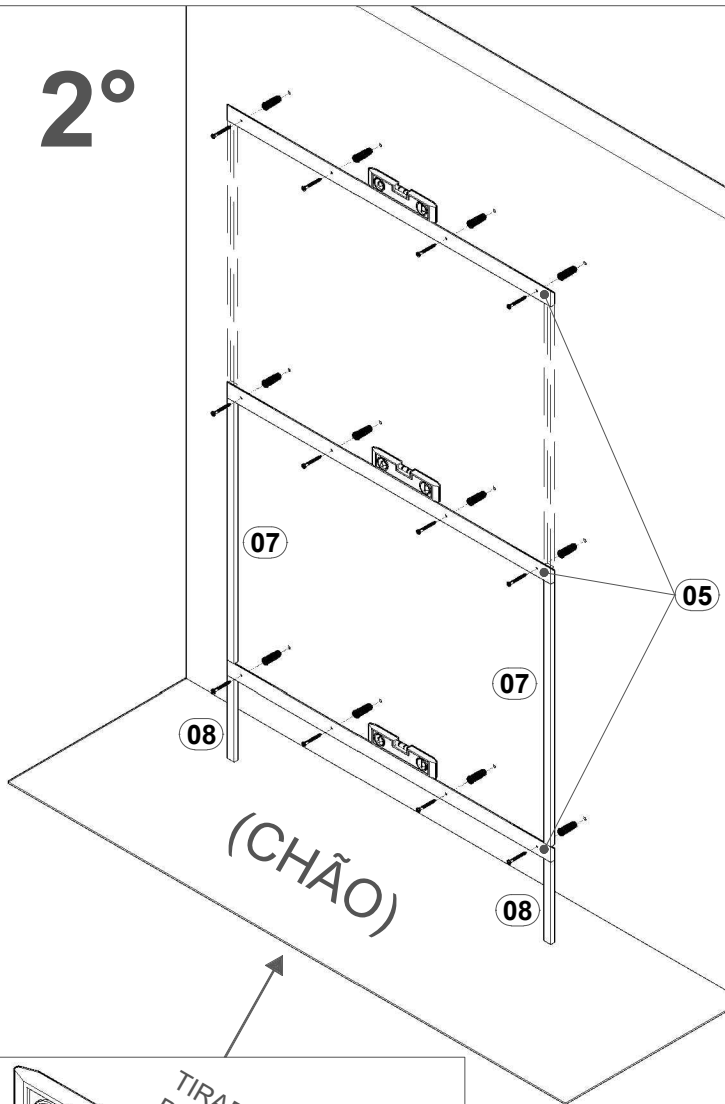

1°

2°

TIRAR O NIVEL
DAS PÇS (05)

3°

TEBARROT
DO BRASIL

AP