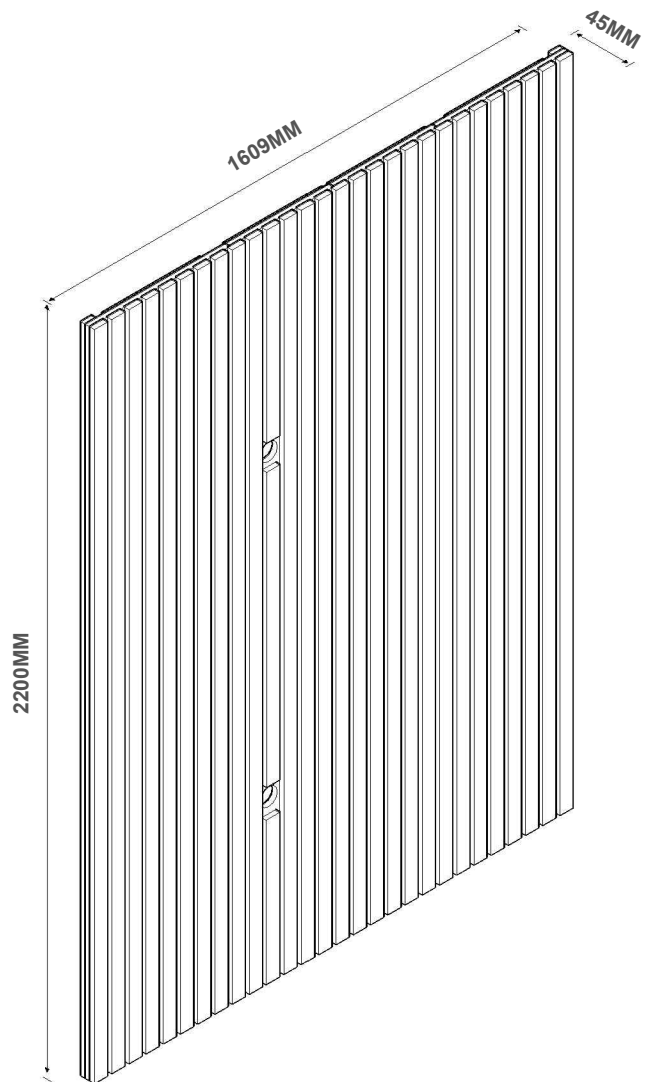

HOME DETROIT

(2500 X 1609)(2200 X 1609)

(CAPACIDADE DE CARGA)

35
KG

(17) 3485- 9300

NECESSÁRIO PARA MONTAGEM
(NÃO FORNECIDO)

AX

PARAFUSO 5,5X75MM PHILIPS TP 13MM ZB (12)

BO

PARAFUSO 4,0X25MM CHATA (36)

GN

CAVILHA 6X20MM (24)

BA

BUCHA REFORÇADA Nº 8 PARA BLOCO (12)

TEBARROT
DO BRASIL

AP

ETIQUETA TEBARROT (01)

HOME DETROIT (2200 X 1609)

REF.	COD.	DESCRIÇÃO DAS PEÇAS	MEDIDAS				VOL.	QTD.	
01		MODULO DIREITO	2,200	x	0,449	x	0,045	1 / 3	1
02		MODULO ESQUERDO	2,200	x	0,469	x	0,045	1 / 3	1
03		MODULO CENTRAL C/ FURO	2,200	x	0,353	x	0,030	2 / 3	1
04		MODULO CENTRAL	2,200	x	0,353	x	0,030	2 / 3	1
05		CUNHA PAREDE	1,450	x	0,060	x	0,015	1 / 3	3
06		CUNHA PAINEL	0,330	x	0,060	x	0,015	1 / 3	12
07		GUIA PARA CUNHA PAREDE MAIOR	0,870	x	0,030	x	0,015	1 / 3	2
08		GUIA PARA CUNHA PAREDE MENOR	0,320	x	0,030	x	0,015	1 / 3	2

HOME DETROIT (2500 X 1609)

REF.	COD.	DESCRIÇÃO DAS PEÇAS	MEDIDAS				VOL.	QTD.	
01		MODULO DIREITO	2,500	x	0,449	x	0,045	1 / 3	1
02		MODULO ESQUERDO	2,500	x	0,469	x	0,045	1 / 3	1
03		MODULO CENTRAL C/ FURO	2,500	x	0,353	x	0,030	2 / 3	1
04		MODULO CENTRAL	2,500	x	0,353	x	0,030	2 / 3	1
05		CUNHA PAREDE	1,450	x	0,060	x	0,015	1 / 3	3
06		CUNHA PAINEL	0,330	x	0,060	x	0,015	1 / 3	12
07		GUIA PARA CUNHA PAREDE MAIOR	1,020	x	0,030	x	0,015	1 / 3	2
08		GUIA PARA CUNHA PAREDE MENOR	0,320	x	0,030	x	0,015	1 / 3	2