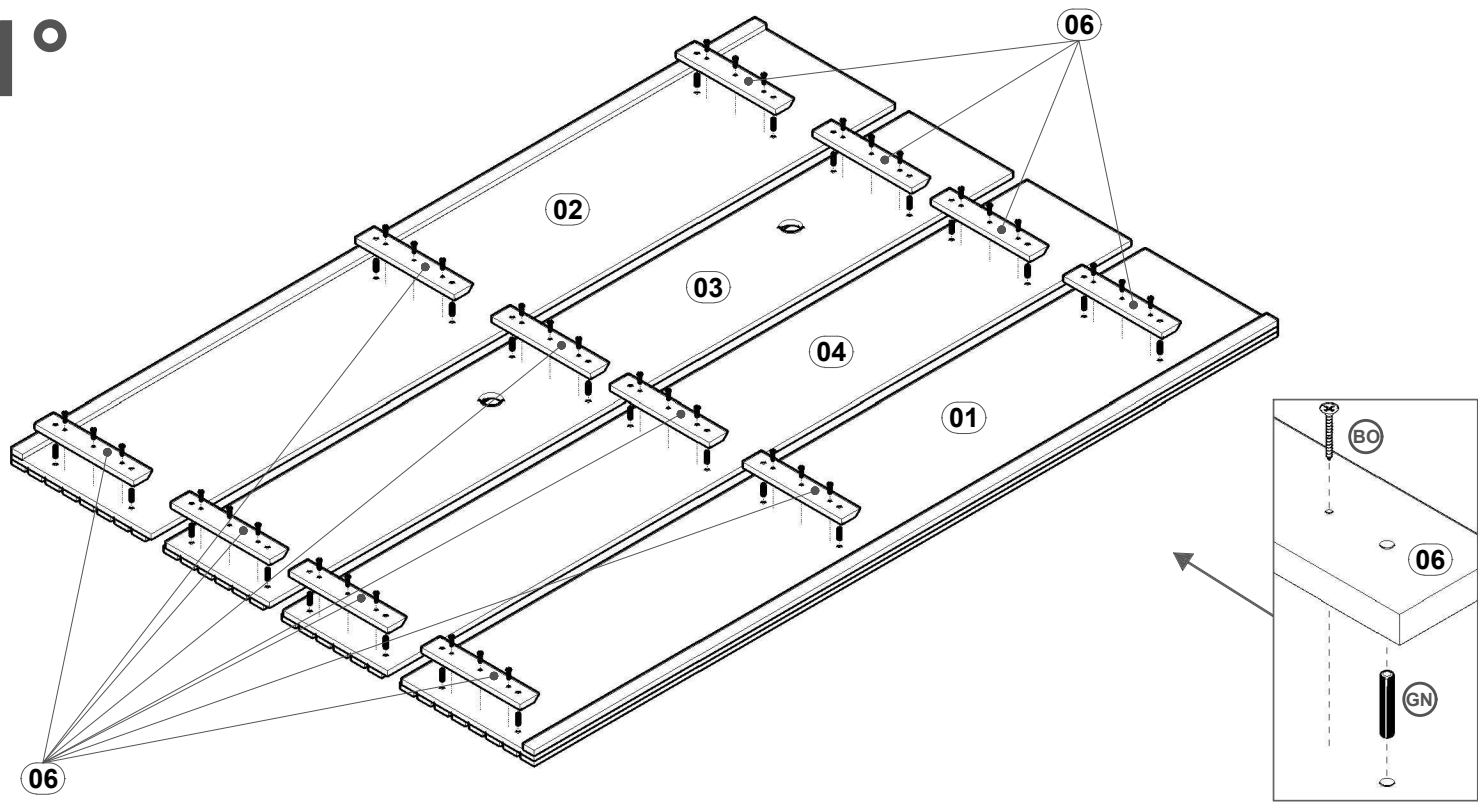

1°

2°

TIRAR O NIVEL
DAS PÇS (05)

3°

TEBARROT
DO BRASIL

AP