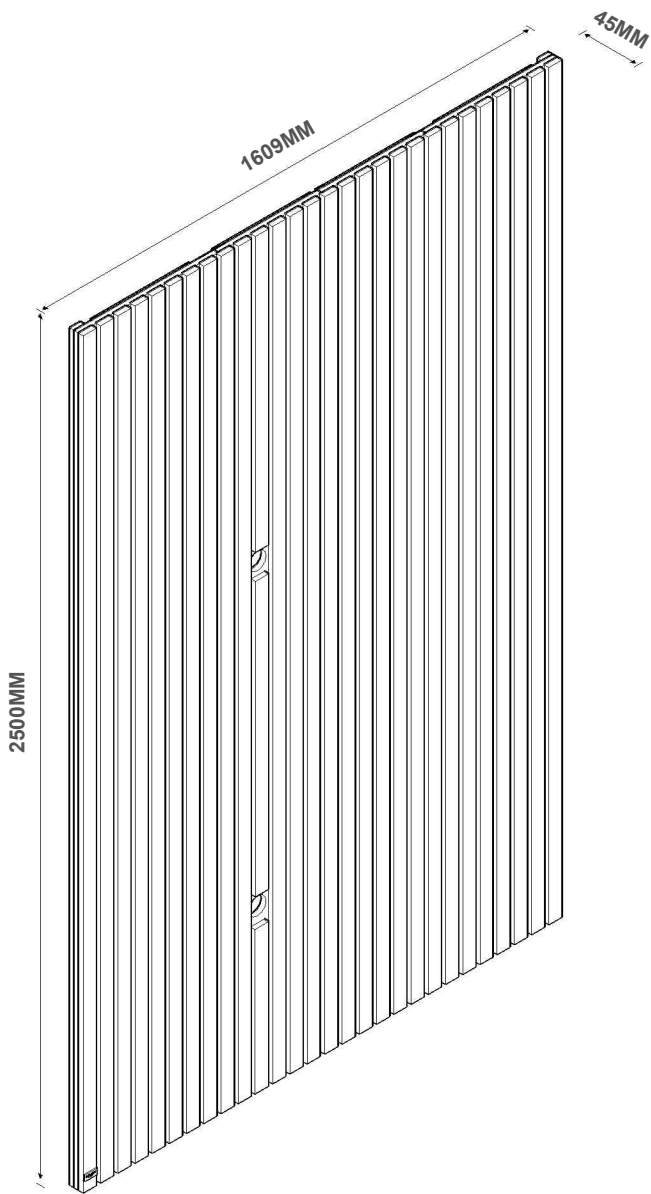

HOME DETROIT

(2500 X 1609)(2200 X 1609)

(CAPACIDADE DE CARGA)

35
KG

(17) 3485- 9300

NECESSÁRIO PARA MONTAGEM
(NÃO FORNECIDO)

AX

PARAFUSO 5,5X75MM PHILIPS TP 13MM ZB (12)

BO

PARAFUSO 4,0X25MM CHATA (36)

GN

CAVILHA 6X20MM (24)

BA

BUCHA REFORÇADA Nº 8 PARA BLOCO (12)

TEBARROT
DO BRASIL

AP

ETIQUETA TEBARROT (01)

HOME DETROIT (2200 X 1609)

REF.	COD.	DESCRIÇÃO DAS PEÇAS	MEDIDAS				VOL.	QTD.	
01		MODULO DIREITO	2,200	x	0,449	x	0,045	1 / 3	1
02		MODULO ESQUERDO	2,200	x	0,469	x	0,045	1 / 3	1
03		MODULO CENTRAL C/ FURO	2,200	x	0,353	x	0,030	2 / 3	1
04		MODULO CENTRAL	2,200	x	0,353	x	0,030	2 / 3	1
05		CUNHA PAREDE	1,450	x	0,060	x	0,015	1 / 3	3
06		CUNHA PAINEL	0,330	x	0,060	x	0,015	1 / 3	12
07		GUIA PARA CUNHA PAREDE MAIOR	0,870	x	0,030	x	0,015	1 / 3	2
08		GUIA PARA CUNHA PAREDE MENOR	0,320	x	0,030	x	0,015	1 / 3	2

HOME DETROIT (2500 X 1609)

REF.	COD.	DESCRIÇÃO DAS PEÇAS	MEDIDAS				VOL.	QTD.	
01		MODULO DIREITO	2,500	x	0,449	x	0,045	1 / 3	1
02		MODULO ESQUERDO	2,500	x	0,469	x	0,045	1 / 3	1
03		MODULO CENTRAL C/ FURO	2,500	x	0,353	x	0,030	2 / 3	1
04		MODULO CENTRAL	2,500	x	0,353	x	0,030	2 / 3	1
05		CUNHA PAREDE	1,450	x	0,060	x	0,015	1 / 3	3
06		CUNHA PAINEL	0,330	x	0,060	x	0,015	1 / 3	12
07		GUIA PARA CUNHA PAREDE MAIOR	1,020	x	0,030	x	0,015	1 / 3	2
08		GUIA PARA CUNHA PAREDE MENOR	0,320	x	0,030	x	0,015	1 / 3	2