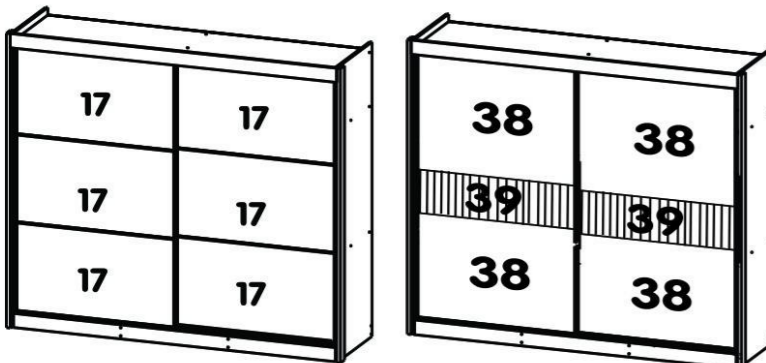

ROUP. TITANIUM

ROUP. CANCUN

ROUP. LAS VEGAS

USAR PREGO 10x10

COMPONENTES

- 01 - RODAPÉ FRONTAL
- 02 - TRAVESSA RODAPÉ
- 03 - RODAPÉ TRASEIRO
- 04 - BASE
- 05 - LATERAL ESQUERDA
- 06 - LATERAL DIREITA
- 07 - DIVISÃO ESQUERDA
- 08 - DIVISÃO DIREITA
- 09 - DIVISÃO
- 10 - PRATELEIRA
- 11 - PRATELEIRA FURO
- 12 - PRATELEIRA PQ
- 13 - PRATELEIRA COLMEIA
- 14 - TAMPO
- 15 - MOLDURA
- 16 - COLUNA LATERAL
- 17 - PAINEL PORTA
- 18 - COSTA 1
- 19 - COSTA 2
- 20 - COSTA 3
- 21 - FRENTE GAVETA
- 22 - LATERAL GAVETA
- 23 - TRASEIRO GAVETA
- 24 - FUNDO GAVETA
- 25 - TRILHO SUPERIOR ABS
- 26 - TRILHO INFERIOR ALUMINIO
- 27 - PUXADOR LARGO-BRONZE
- 28 - PUXADOR ESTREITO-BRONZE
- 29 - PUXADOR LARGO-PRATA
- 30 - PUXADOR ESTREITO-PRATA
- 31 - PUXADOR GAVETA
- 32 - PERFIL H PORTA-BRONZE
- 33 - PERFIL H PORTA-PRATA
- 34 - CABIDEIRO MAIOR
- 35 - CABIDEIRO MENOR
- 36 - CORREDIÇA
- 37 - KIT ROLDANA
- 38 - PAINEL PORTA RIPADO
- 39 - RIPADO