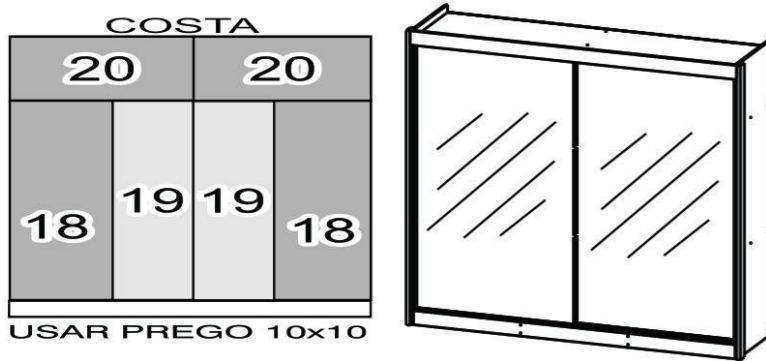

ROUP. TITANIUM

ROUP. CANCUN

ROUP. LAS VEGAS

USAR PREGO 10x10

COMPONENTES

- 01 - RODAPÉ FRONTAL
- 02 - TRAVESSA RODAPÉ
- 03 - RODAPÉ TRASEIRO
- 04 - BASE
- 05 - LATERAL ESQUERDA
- 06 - LATERAL DIREITA
- 07 - DIVISÃO ESQUERDA
- 08 - DIVISÃO DIREITA
- 09 - DIVISÃO
- 10 - PRATELEIRA
- 11 - PRATELEIRA FURO
- 12 - PRATELEIRA PQ
- 13 - PRATELEIRA COLMEIA
- 14 - TAMPO
- 15 - MOLDURA
- 16 - COLUNA LATERAL
- 17 - PAINEL PORTA
- 18 - COSTA 1
- 19 - COSTA 2
- 20 - COSTA 3
- 21 - FRENTE GAVETA
- 22 - LATERAL GAVETA
- 23 - TRASEIRO GAVETA
- 24 - FUNDO GAVETA
- 25 - TRILHO SUPERIOR ABS
- 26 - TRILHO INFERIOR ALUMINIO
- 27 - PUXADOR LARGO-BRONZE
- 28 - PUXADOR ESTREITO-BRONZE
- 29 - PUXADOR LARGO-PRATA
- 30 - PUXADOR ESTREITO-PRATA
- 31 - PUXADOR GAVETA
- 32 - PERFIL H PORTA-BRONZE
- 33 - PERFIL H PORTA-PRATA
- 34 - CABIDEIRO MAIOR
- 35 - CABIDEIRO MENOR
- 36 - CORREDIÇA
- 37 - KIT ROLDANA
- 38 - PAINEL PORTA RIPADO
- 39 - RIPADO