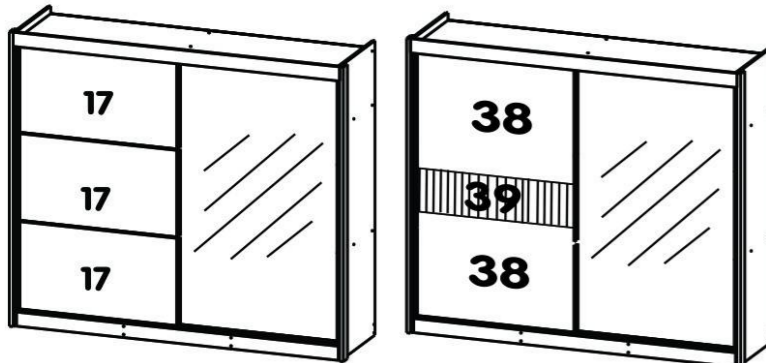

ROUP. TITANIUM

ROUP. CANCUN

ROUP. LAS VEGAS

USAR PREGO 10x10

COMPONENTES

- 01 - RODAPÉ FRONTAL
- 02 - TRAVESSA RODAPÉ
- 03 - RODAPÉ TRASEIRO
- 04 - BASE
- 05 - LATERAL ESQUERDA
- 06 - LATERAL DIREITA
- 07 - DIVISÃO ESQUERDA
- 08 - DIVISÃO DIREITA
- 09 - DIVISÃO
- 10 - PRATELEIRA
- 11 - PRATELEIRA FURO
- 12 - PRATELEIRA PQ
- 13 - PRATELEIRA COLMEIA
- 14 - TAMPO
- 15 - MOLDURA
- 16 - COLUNA LATERAL
- 17 - PAINEL PORTA
- 18 - COSTA 1
- 19 - COSTA 2
- 20 - COSTA 3
- 21 - FRENTE GAVETA
- 22 - LATERAL GAVETA
- 23 - TRASEIRO GAVETA
- 24 - FUNDO GAVETA
- 25 - TRILHO SUPERIOR ABS
- 26 - TRILHO INFERIOR ALUMINIO
- 27 - PUXADOR LARGO-BRONZE
- 28 - PUXADOR ESTREITO-BRONZE
- 29 - PUXADOR LARGO-PRATA
- 30 - PUXADOR ESTREITO-PRATA
- 31 - PUXADOR GAVETA
- 32 - PERFIL H PORTA-BRONZE
- 33 - PERFIL H PORTA-PRATA
- 34 - CABIDEIRO MAIOR
- 35 - CABIDEIRO MENOR
- 36 - CORREDIÇA
- 37 - KIT ROLDANA
- 38 - PAINEL PORTA RIPADO
- 39 - RIPADO