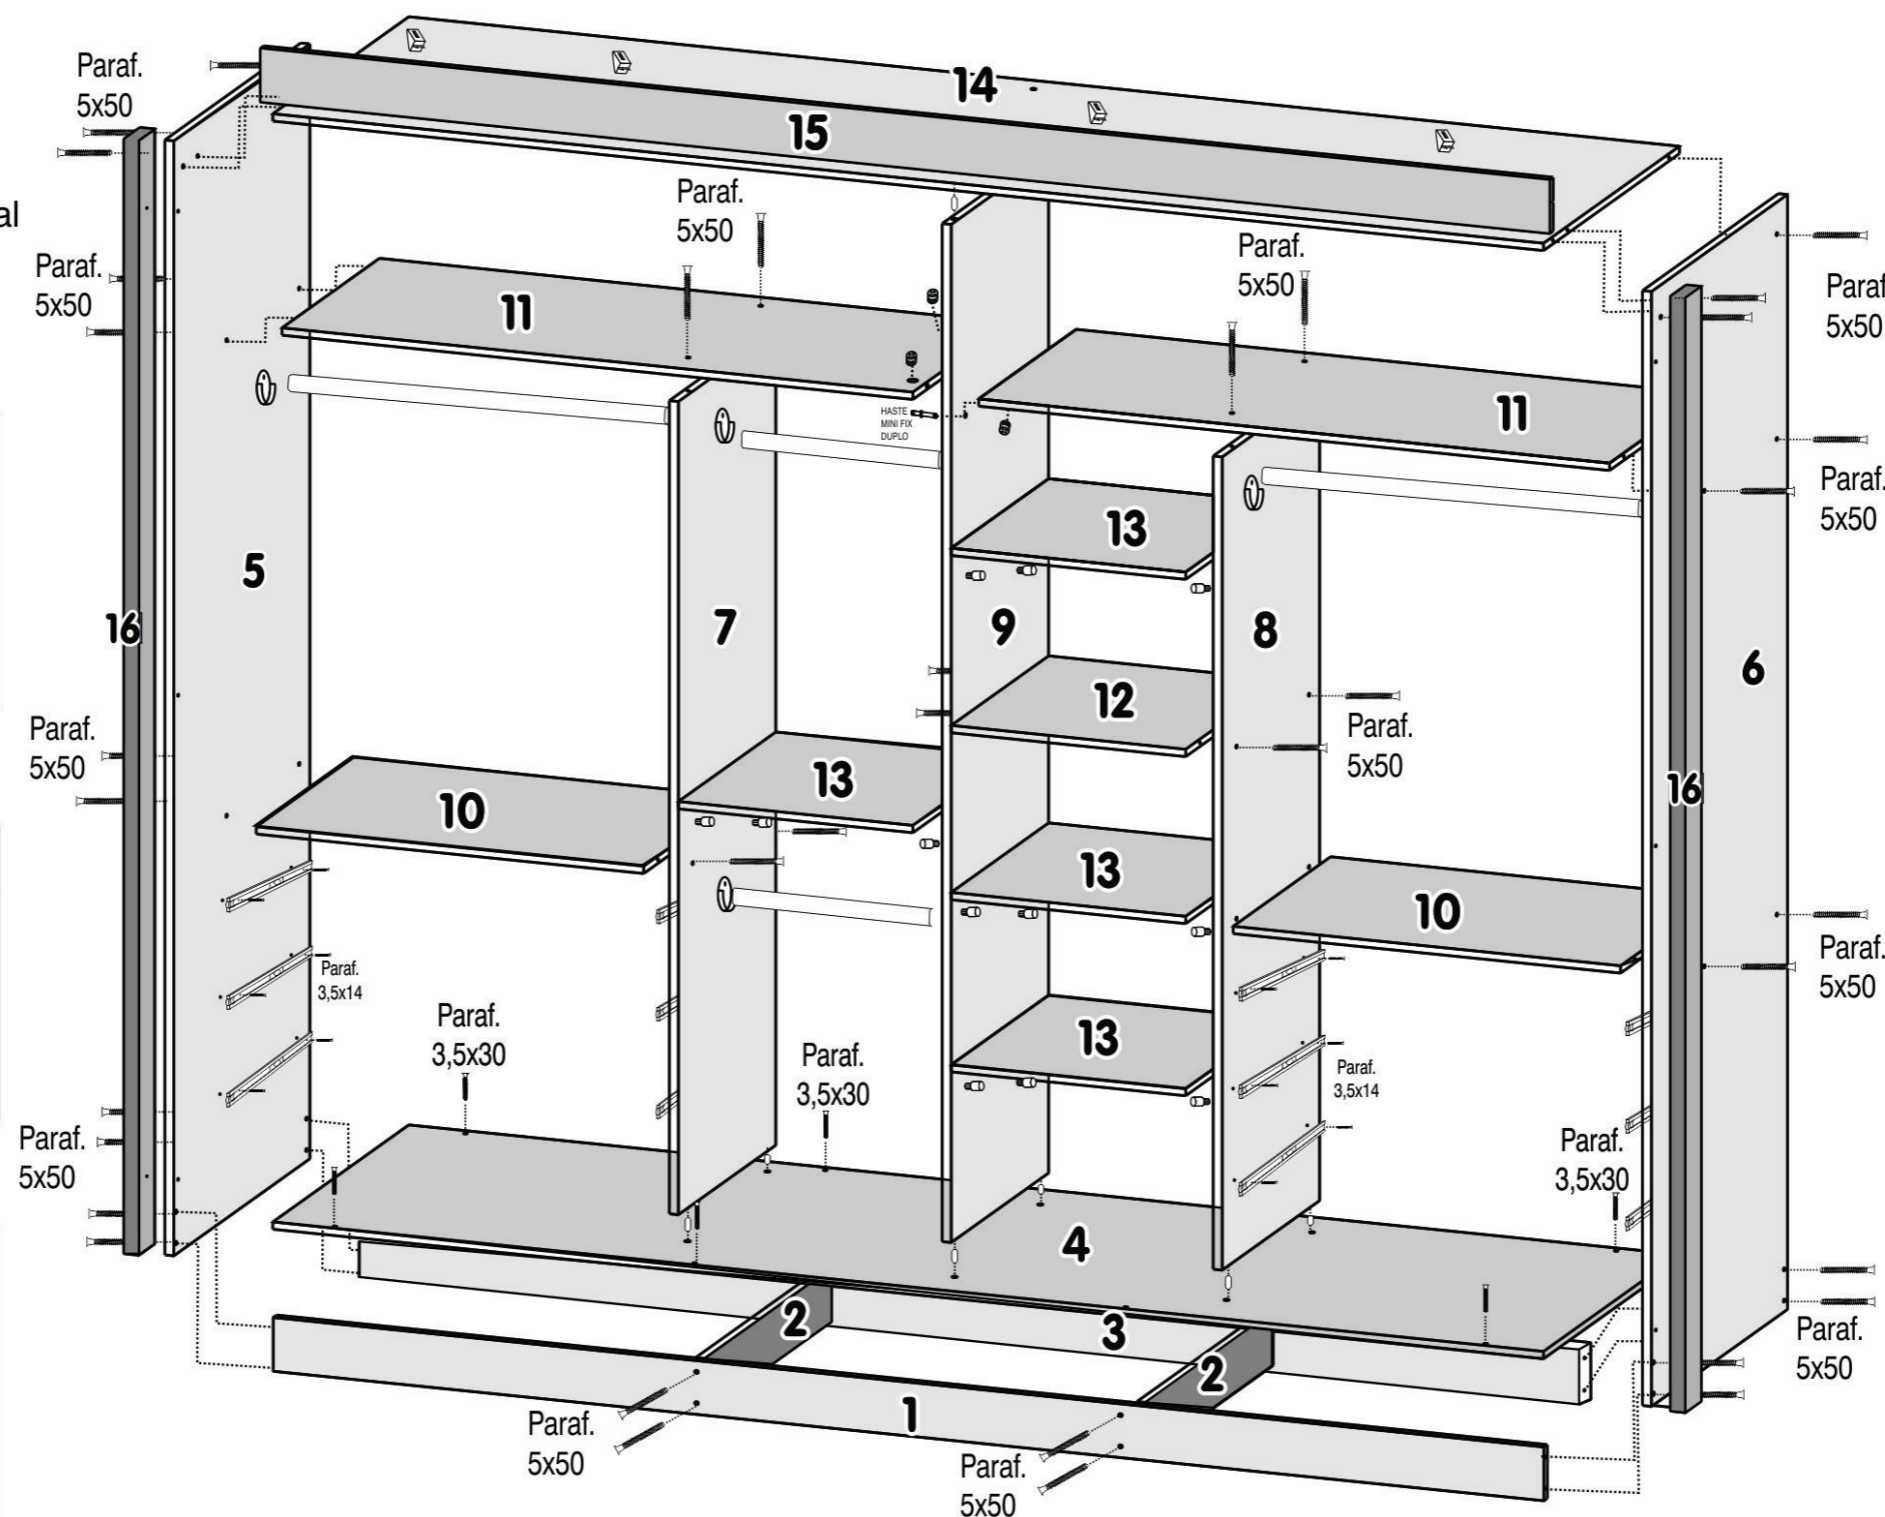

ROUP. TITANIUM

ROUP. CANCUN

ROUP. LAS VEGAS

USAR PREGO 10x10

COMPONENTES

- 01 - RODAPÉ FRONTAL
- 02 - TRAVESSA RODAPÉ
- 03 - RODAPÉ TRASEIRO
- 04 - BASE
- 05 - LATERAL ESQUERDA
- 06 - LATERAL DIREITA
- 07 - DIVISÃO ESQUERDA
- 08 - DIVISÃO DIREITA
- 09 - DIVISÃO
- 10 - PRATELEIRA
- 11 - PRATELEIRA FURO
- 12 - PRATELEIRA PQ
- 13 - PRATELEIRA COLMEIA
- 14 - TAMPO
- 15 - MOLDURA
- 16 - COLUNA LATERAL
- 17 - PAINEL PORTA
- 18 - COSTA 1
- 19 - COSTA 2
- 20 - COSTA 3
- 21 - FRENTE GAVETA
- 22 - LATERAL GAVETA
- 23 - TRASEIRO GAVETA
- 24 - FUNDO GAVETA
- 25 - TRILHO SUPERIOR ABS
- 26 - TRILHO INFERIOR ALUMINIO
- 27 - PUXADOR LARGO-BRONZE
- 28 - PUXADOR ESTREITO-BRONZE
- 29 - PUXADOR LARGO-PRATA
- 30 - PUXADOR ESTREITO-PRATA
- 31 - PUXADOR GAVETA
- 32 - PERFIL H PORTA-BRONZE
- 33 - PERFIL H PORTA-PRATA
- 34 - CABIDEIRO MAIOR
- 35 - CABIDEIRO MENOR
- 36 - CORREDIÇA
- 37 - KIT ROLDANA
- 38 - PAINEL PORTA RIPADO
- 39 - RIPADO