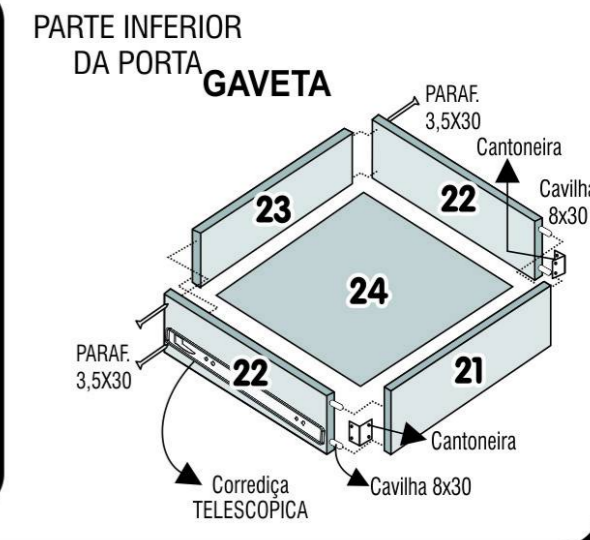

KIT FERRAGEM