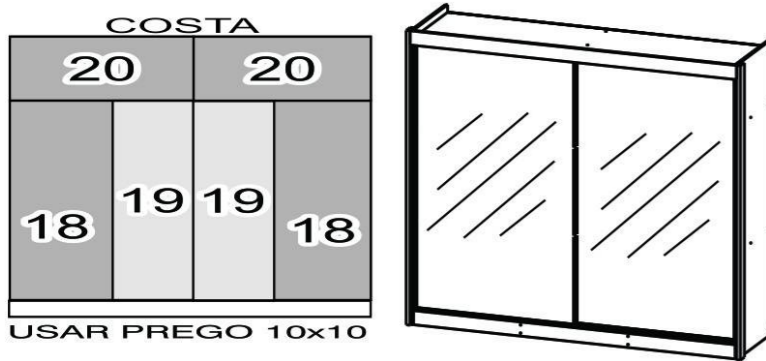

ROUP. TITANIUM

ROUP. CANCUN

ROUP. LAS VEGAS

COMPONENTES

- 01 - RODAPÉ FRONTAL
- 02 - TRAVESSA RODAPÉ
- 03 - RODAPÉ TRASEIRO
- 04 - BASE
- 05 - LATERAL ESQUERDA
- 06 - LATERAL DIREITA
- 07 - DIVISÃO ESQUERDA
- 08 - DIVISÃO DIREITA
- 09 - DIVISÃO
- 10 - PRATELEIRA
- 11 - PRATELEIRA FURO
- 12 - PRATELEIRA PQ
- 13 - PRATELEIRA COLMEIA
- 14 - TAMPO
- 15 - MOLDURA
- 16 - COLUNA LATERAL
- 17 - PAINEL PORTA
- 18 - COSTA 1
- 19 - COSTA 2
- 20 - COSTA 3
- 21 - FRENTE GAVETA
- 22 - LATERAL GAVETA
- 23 - TRASEIRO GAVETA
- 24 - FUNDO GAVETA
- 25 - TRILHO SUPERIOR ABS
- 26 - TRILHO INFERIOR ALUMINIO
- 27 - PUXADOR LARGO-BRONZE
- 28 - PUXADOR ESTREITO-BRONZE
- 29 - PUXADOR LARGO-PRATA
- 30 - PUXADOR ESTREITO-PRATA
- 31 - PUXADOR GAVETA
- 32 - PERFIL H PORTA-BRONZE
- 33 - PERFIL H PORTA-PRATA
- 34 - CABIDEIRO MAIOR
- 35 - CABIDEIRO MENOR
- 36 - CORREDIÇA
- 37 - KIT ROLDANA
- 38 - PAINEL PORTA RIPADO
- 39 - RIPADO