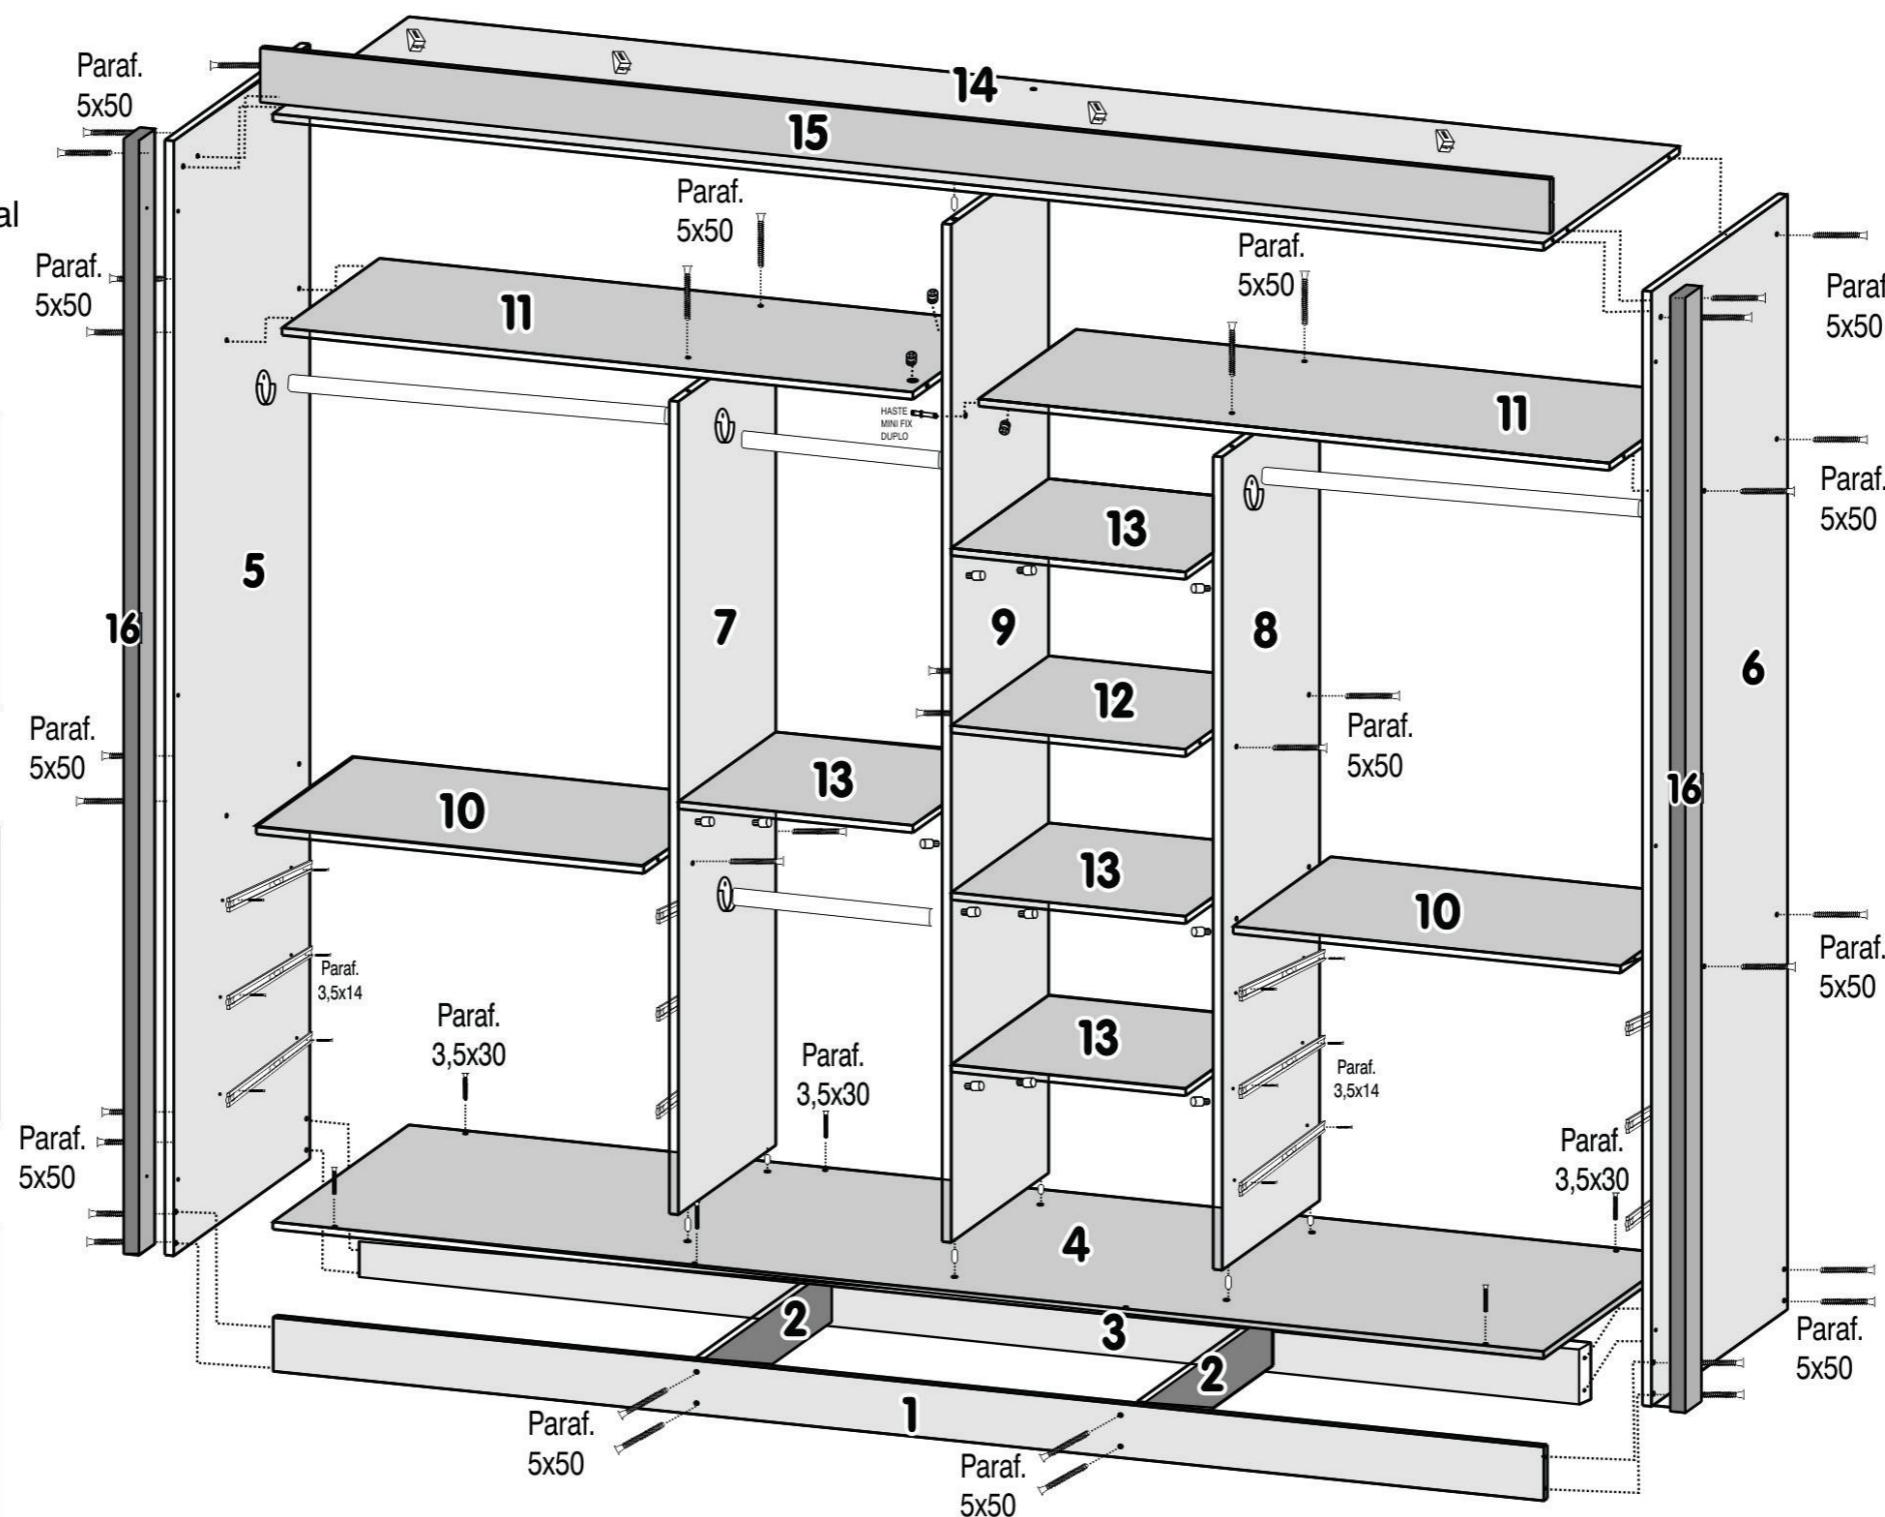

ROUP. TITANIUM

ROUP. CANCUN

ROUP. LAS VEGAS

COMPONENTES

- 01 - RODAPÉ FRONTAL
- 02 - TRAVESSA RODAPÉ
- 03 - RODAPÉ TRASEIRO
- 04 - BASE
- 05 - LATERAL ESQUERDA
- 06 - LATERAL DIREITA
- 07 - DIVISÃO ESQUERDA
- 08 - DIVISÃO DIREITA
- 09 - DIVISÃO
- 10 - PRATELEIRA
- 11 - PRATELEIRA FURO
- 12 - PRATELEIRA PQ
- 13 - PRATELEIRA COLMEIA
- 14 - TAMPO
- 15 - MOLDURA
- 16 - COLUNA LATERAL
- 17 - PAINEL PORTA
- 18 - COSTA 1
- 19 - COSTA 2
- 20 - COSTA 3
- 21 - FRENTE GAVETA
- 22 - LATERAL GAVETA
- 23 - TRASEIRO GAVETA
- 24 - FUNDO GAVETA
- 25 - TRILHO SUPERIOR ABS
- 26 - TRILHO INFERIOR ALUMINIO
- 27 - PUXADOR LARGO-BRONZE
- 28 - PUXADOR ESTREITO-BRONZE
- 29 - PUXADOR LARGO-PRATA
- 30 - PUXADOR ESTREITO-PRATA
- 31 - PUXADOR GAVETA
- 32 - PERFIL H PORTA-BRONZE
- 33 - PERFIL H PORTA-PRATA
- 34 - CABIDEIRO MAIOR
- 35 - CABIDEIRO MENOR
- 36 - CORREDIÇA
- 37 - KIT ROLDANA
- 38 - PAINEL PORTA RIPADO
- 39 - RIPADO