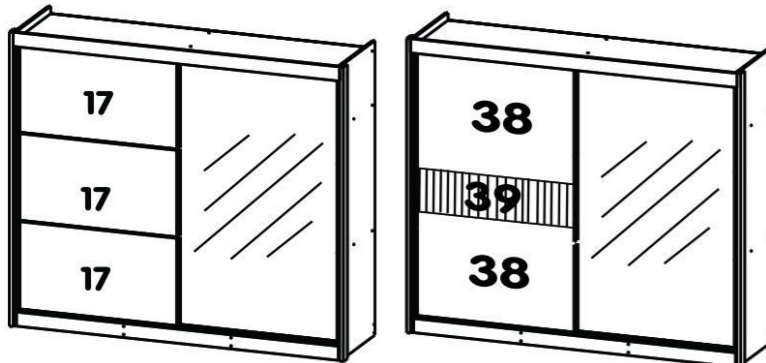

ROUP. TITANIUM

ROUP. CANCUN

ROUP. LAS VEGAS

COMPONENTES

- 01 - RODAPÉ FRONTAL
- 02 - TRAVESSA RODAPÉ
- 03 - RODAPÉ TRASEIRO
- 04 - BASE
- 05 - LATERAL ESQUERDA
- 06 - LATERAL DIREITA
- 07 - DIVISÃO ESQUERDA
- 08 - DIVISÃO DIREITA
- 09 - DIVISÃO
- 10 - PRATELEIRA
- 11 - PRATELEIRA FURO
- 12 - PRATELEIRA PQ
- 13 - PRATELEIRA COLMEIA
- 14 - TAMPO
- 15 - MOLDURA
- 16 - COLUNA LATERAL
- 17 - PAINEL PORTA
- 18 - COSTA 1
- 19 - COSTA 2
- 20 - COSTA 3
- 21 - FRENTE GAVETA
- 22 - LATERAL GAVETA
- 23 - TRASEIRO GAVETA
- 24 - FUNDO GAVETA
- 25 - TRILHO SUPERIOR ABS
- 26 - TRILHO INFERIOR ALUMINIO
- 27 - PUXADOR LARGO-BRONZE
- 28 - PUXADOR ESTREITO-BRONZE
- 29 - PUXADOR LARGO-PRATA
- 30 - PUXADOR ESTREITO-PRATA
- 31 - PUXADOR GAVETA
- 32 - PERFIL H PORTA-BRONZE
- 33 - PERFIL H PORTA-PRATA
- 34 - CABIDEIRO MAIOR
- 35 - CABIDEIRO MENOR
- 36 - CORREDIÇA
- 37 - KIT ROLDANA
- 38 - PAINEL PORTA RIPADO
- 39 - RIPADO