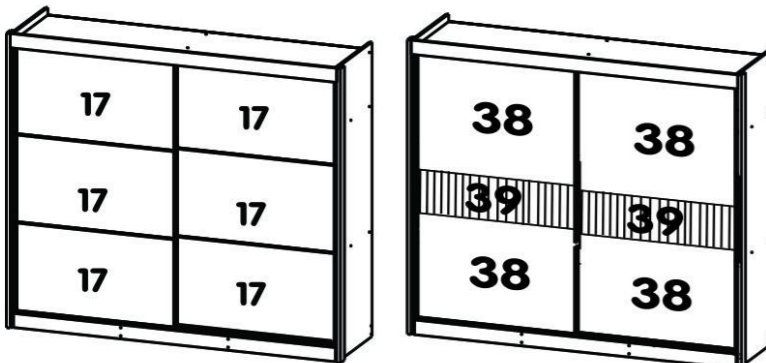

ROUP. TITANIUM

ROUP. CANCUN

ROUP. LAS VEGAS

COMPONENTES

- 01 - RODAPÉ FRONTAL
- 02 - TRAVESSA RODAPÉ
- 03 - RODAPÉ TRASEIRO
- 04 - BASE
- 05 - LATERAL ESQUERDA
- 06 - LATERAL DIREITA
- 07 - DIVISÃO ESQUERDA
- 08 - DIVISÃO DIREITA
- 09 - DIVISÃO
- 10 - PRATELEIRA
- 11 - PRATELEIRA FURO
- 12 - PRATELEIRA PQ
- 13 - PRATELEIRA COLMEIA
- 14 - TAMPO
- 15 - MOLDURA
- 16 - COLUNA LATERAL
- 17 - PAINEL PORTA
- 18 - COSTA 1
- 19 - COSTA 2
- 20 - COSTA 3
- 21 - FRENTE GAVETA
- 22 - LATERAL GAVETA
- 23 - TRASEIRO GAVETA
- 24 - FUNDO GAVETA
- 25 - TRILHO SUPERIOR ABS
- 26 - TRILHO INFERIOR ALUMINIO
- 27 - PUXADOR LARGO-BRONZE
- 28 - PUXADOR ESTREITO-BRONZE
- 29 - PUXADOR LARGO-PRATA
- 30 - PUXADOR ESTREITO-PRATA
- 31 - PUXADOR GAVETA
- 32 - PERFIL H PORTA-BRONZE
- 33 - PERFIL H PORTA-PRATA
- 34 - CABIDEIRO MAIOR
- 35 - CABIDEIRO MENOR
- 36 - CORREDIÇA
- 37 - KIT ROLDANA
- 38 - PAINEL PORTA RIPADO
- 39 - RIPADO