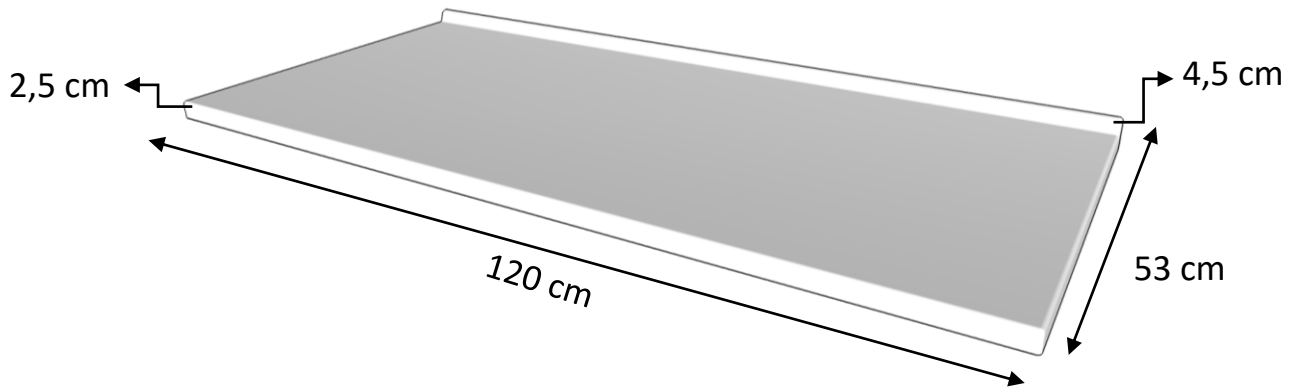

Tampo Granitado

Cód. 5458

Planta Baixa

Vista Lateral

Corte Esquemático

A. J. RORATO & CIA. LTDA.

INDÚSTRIA E COMÉRCIO DE ARMÁRIOS E PIAS, COZINHAS E BANHEIROS

Rodovia PR 465 – Km 13 – Chácara Éden – Caixa Postal 21 – CEP 87260-000 – Araruna - PR